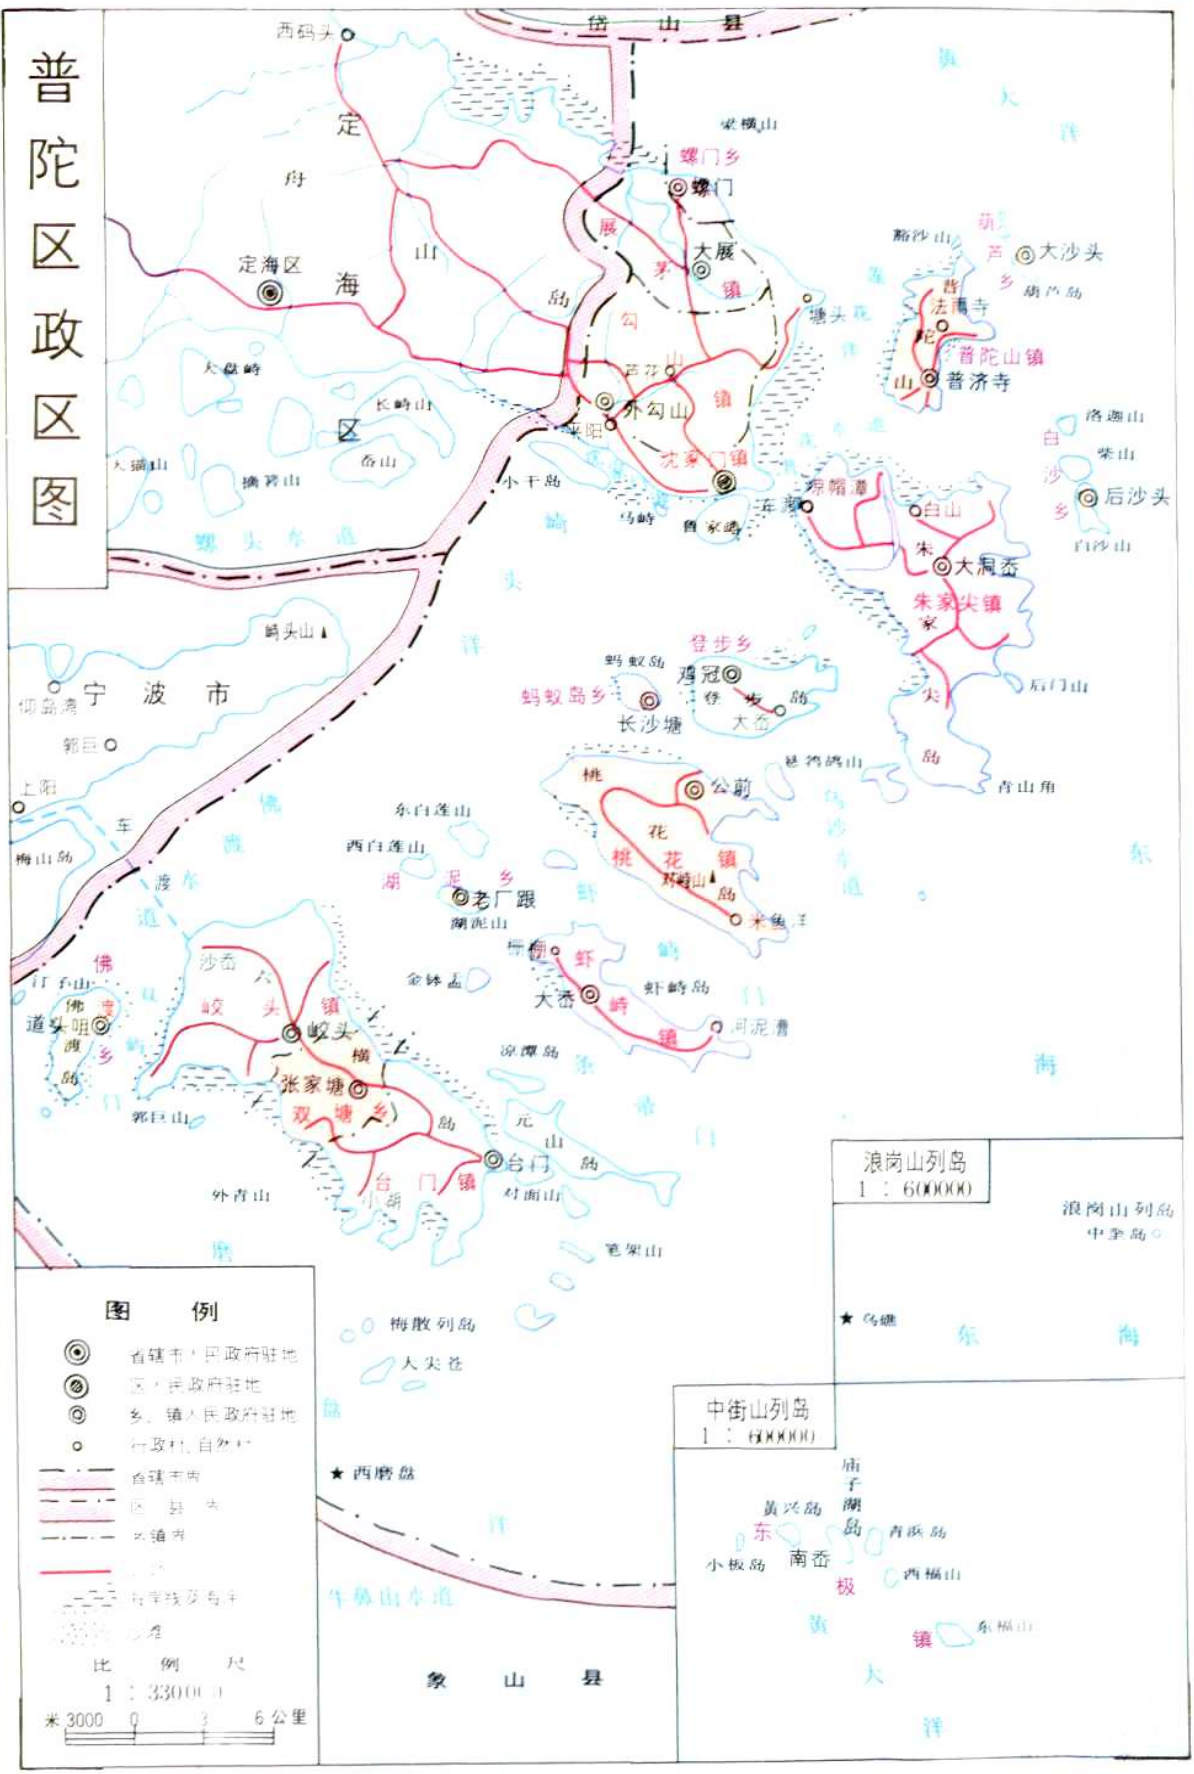

普陀区在长江三角洲位置图

普陀行政区图

图例

- ◎ 直辖市、人民政府驻地
- ⊙ 区、人民政府驻地
- ⊙ 乡、镇人民政府驻地
- 行政村、自然村

- 直辖市界
- 区、县界
- 镇界
- 乡界
- 村界
- 村界及自然村

比例尺

1 : 330000

米 3000 0 3 6 公里

浪岗山列岛
1 : 600000

浪岗山列岛
中全岛

中街山列岛
1 : 600000

黄兴岛
东
小板岛
南
西福山
东福山
西福山
东福山

象山县

★ 乌礁

★ 西磨岛

沈家门镇一角

全国著名沈家门渔港

沈家门渔港夜景

国家级风景区：
普陀山海岸牌坊

普陀山潮音洞

国家级风景区：朱家尖“十里金沙”

省级风景区：桃花岛石景

普陀渔业(集团)公司码头设施

海水产品装船外运

普陀机械厂一角

普陀毛纺厂毛纺车间

普陀毛纺厂毛纺车间

普陀印刷厂印制的各类包装袋

舟山东海酒厂生产的名酒“普陀佳酿”、“普陀米酒”