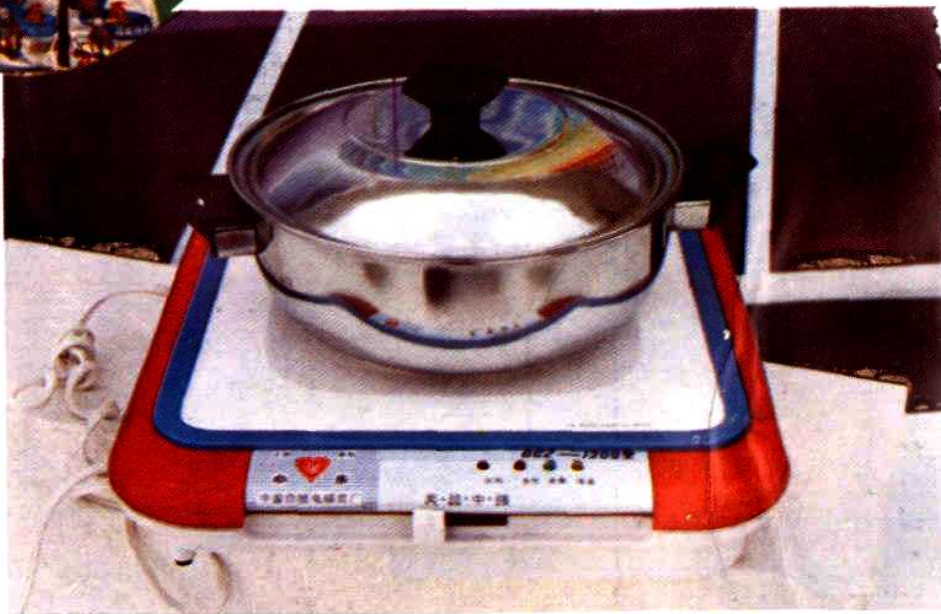

▶合肥兴亚不锈钢
制品厂生产的兴亚
牌多能源不锈钢火
锅

◀合肥五金五厂生产
的飞轮、链条产品

▶合肥五金二厂
生产的钢锹产品

▶ 合肥五星衡器厂生产的民用秤产品

◀ 合肥雨具厂生产的各种型号晴雨伞和寿乐牌电热毯

▶ 合肥五金厂生产的电磁灶产品

▶合肥锁厂生产的
各种型号门锁
自行车锁产品

◀合肥起重工具
厂生产的千斤顶
产品