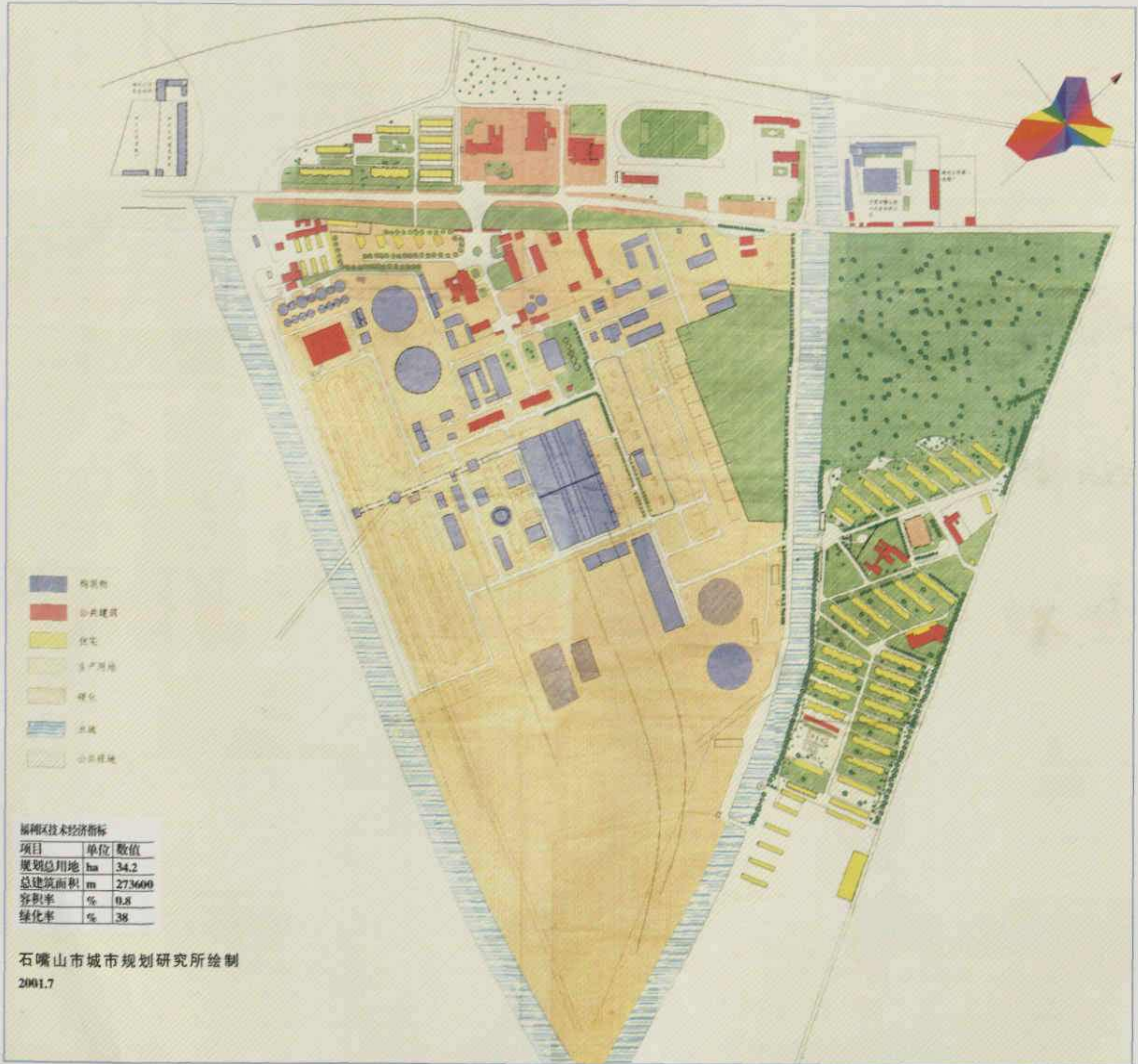

国电大武口发电厂企业精神

团结进取
敢为人先

国电大武口发电厂地理位置图

- | 图例 | 说明 |
|------|---------------|
| ●银川市 | 自治区人民政府驻地 |
| ●吴忠市 | 市人民政府驻地 |
| ●中宁 | 区、县、自治县人民政府驻地 |
| ○罗川 | 乡、镇、街道办事处驻地 |
| — | 国界线 |
| — | 省界线 |
| — | 县界线 |
| — | 乡界线 |
| — | 村界线 |
| — | 国电大武口发电厂 |
| — | 国道主干线 |
| — | 国道 |
| — | 省道 |
| — | 县道 |
| — | 乡道 |
| — | 村道 |
| — | 河流 |
| — | 湖泊 |
| — | 水库 |
| — | 水闸 |
| — | 长堤 |
| — | 沙堤 |
| — | 山 |

比例尺 1:1 800 000
 注: 部分县界系根据现状标注, 仅供参考。

审图号: 宁 S (2003) 22 号
 宁夏第二测绘院编制 2003 年 12 月

国电大武口发电厂在市区位置图

- ①市总工会、市残疾人联合会、市仲裁委员会
- ②市建设局、市规划局、市人防办、市建筑设计院、市城市测绘队
- ③市园林局、市畜牧兽医工作站、市动物检疫站、市水产工作站、市草原管理站、市林业工作站、农村经营服务站
- ④市经委、市科委、市科协、市地震局
- ⑤中兴达通信网络信息有限公司
- ⑥中保寿险大武口支公司、中国人民保险大武口支公司
- ⑦大武口供水分公司
- ⑧蓬萊饮食娱乐城
- ⑨中煤第八建设公司、宁夏基建公司
- ⑩农行石嘴山市分行、农行大武口区支行
- ⑪石嘴山市邮政局
- ⑫党委、政府、人大、政协、法院、检察院
公安局、城建环保局、文教局、计经局
公证处、工商局、园林局、人事局
- ⑬青山街道办事处
市房地产开发公司
开元房地产开发有限责任公司
- ⑭市中级人民法院、市司法局
- ⑮计委、水务局、审计局、统计局、教育局
卫生局、广电局、人事局、劳动局
劳动就业局、劳动服务局、宗教局、教育局
旅游局、农业局、文化局、地矿局

图例

★	地级市、县(市)党委、政府	☆	学校
★	市辖区政府	◇	医院
●	单位	▲	清真寺

审图号:宁S(2003)22号
宁夏第二测绘院编制
2003年12月

国电大武口发电厂现状图

4

厂容厂貌

主机房

主控室