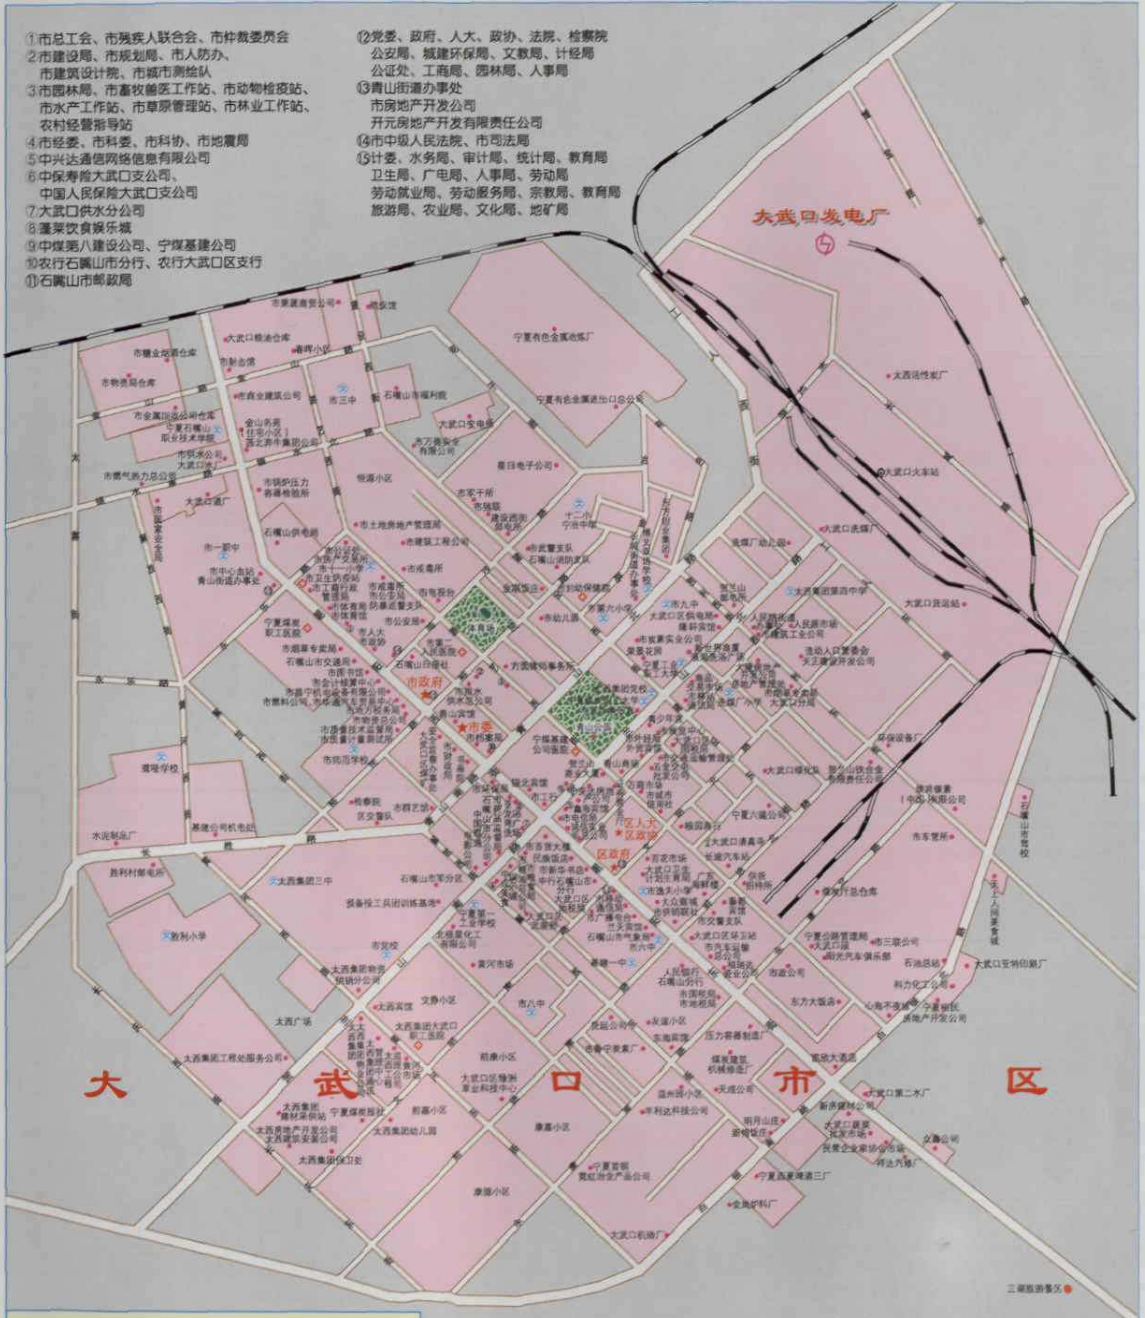

国电大武口发电厂在市区位置图

- ①市总工会、市残疾人联合会、市仲裁委员会
- ②市建设局、市规划局、市人防办、市建筑设计院、市城市测绘队
- ③市园林局、市畜牧兽医工作站、市动物检疫站、市水产工作站、市草原管理站、市林业工作站、农村经营服务站
- ④市经委、市科委、市科协、市地震局
- ⑤中兴达通信网络信息有限公司
- ⑥中保寿险大武口支公司、中国人民保险大武口支公司
- ⑦大武口供水分公司
- ⑧蓬萊饮食娱乐城
- ⑨中煤第八建设公司、宁夏基建公司
- ⑩农行石嘴山市分行、农行大武口区支行
- ⑪石嘴山市邮政局
- ⑫党委、政府、人大、政协、法院、检察院
  公安局、城建环保局、文教局、计经局
  公证处、工商局、园林局、人事局
- ⑬青山街道办事处
  市房地产开发公司
  开元房地产开发有限责任公司
- ⑭市中级人民法院、市司法局
- ⑮计委、水务局、审计局、统计局、教育局
  卫生局、广电局、人事局、劳动局
  劳动就业局、劳动服务局、宗教局、教育局
  旅游局、农业局、文化局、地矿局

图例

★	地级市、县(市)党委、政府	☆	学校
★	市辖区政府	◇	医院
●	单位	▲	清真寺

审图号:宁S(2003)22号
宁夏第二测绘院编制
2003年12月