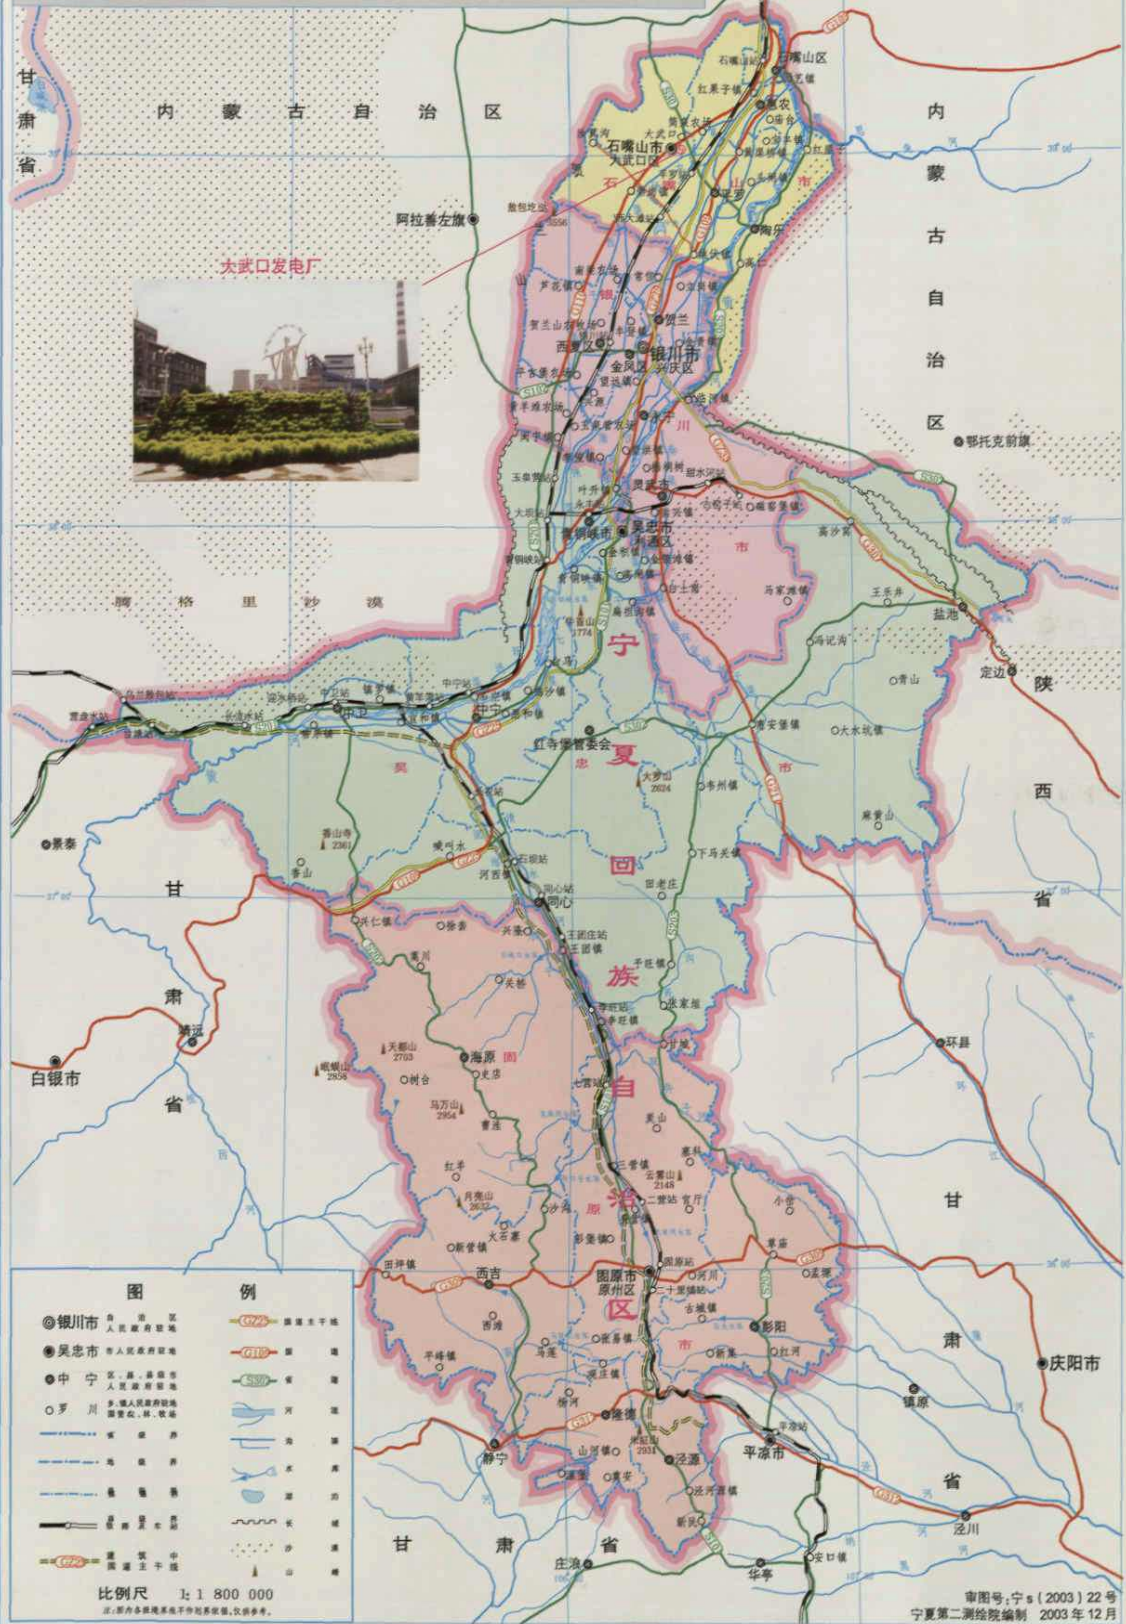

国电大武口发电厂企业精神

团结进取
敢为人先

国电大武口发电厂地理位置图

- | 图例 | 说明 |
|------|---------------|
| ●银川市 | 自治区人民政府驻地 |
| ●吴忠市 | 市人民政府驻地 |
| ●中宁 | 区、县、自治县人民政府驻地 |
| ○罗川 | 乡、镇、街道办事处驻地 |
| — | 国界线 |
| — | 省界线 |
| — | 县界线 |
| — | 乡界线 |
| — | 村界线 |
| — | 国电大武口发电厂 |
| — | 国道主干线 |
| — | 国道 |
| — | 省道 |
| — | 县道 |
| — | 乡道 |
| — | 村道 |
| — | 河流 |
| — | 湖泊 |
| — | 水库 |
| — | 水闸 |
| — | 长堤 |
| — | 沙堤 |
| — | 山 |