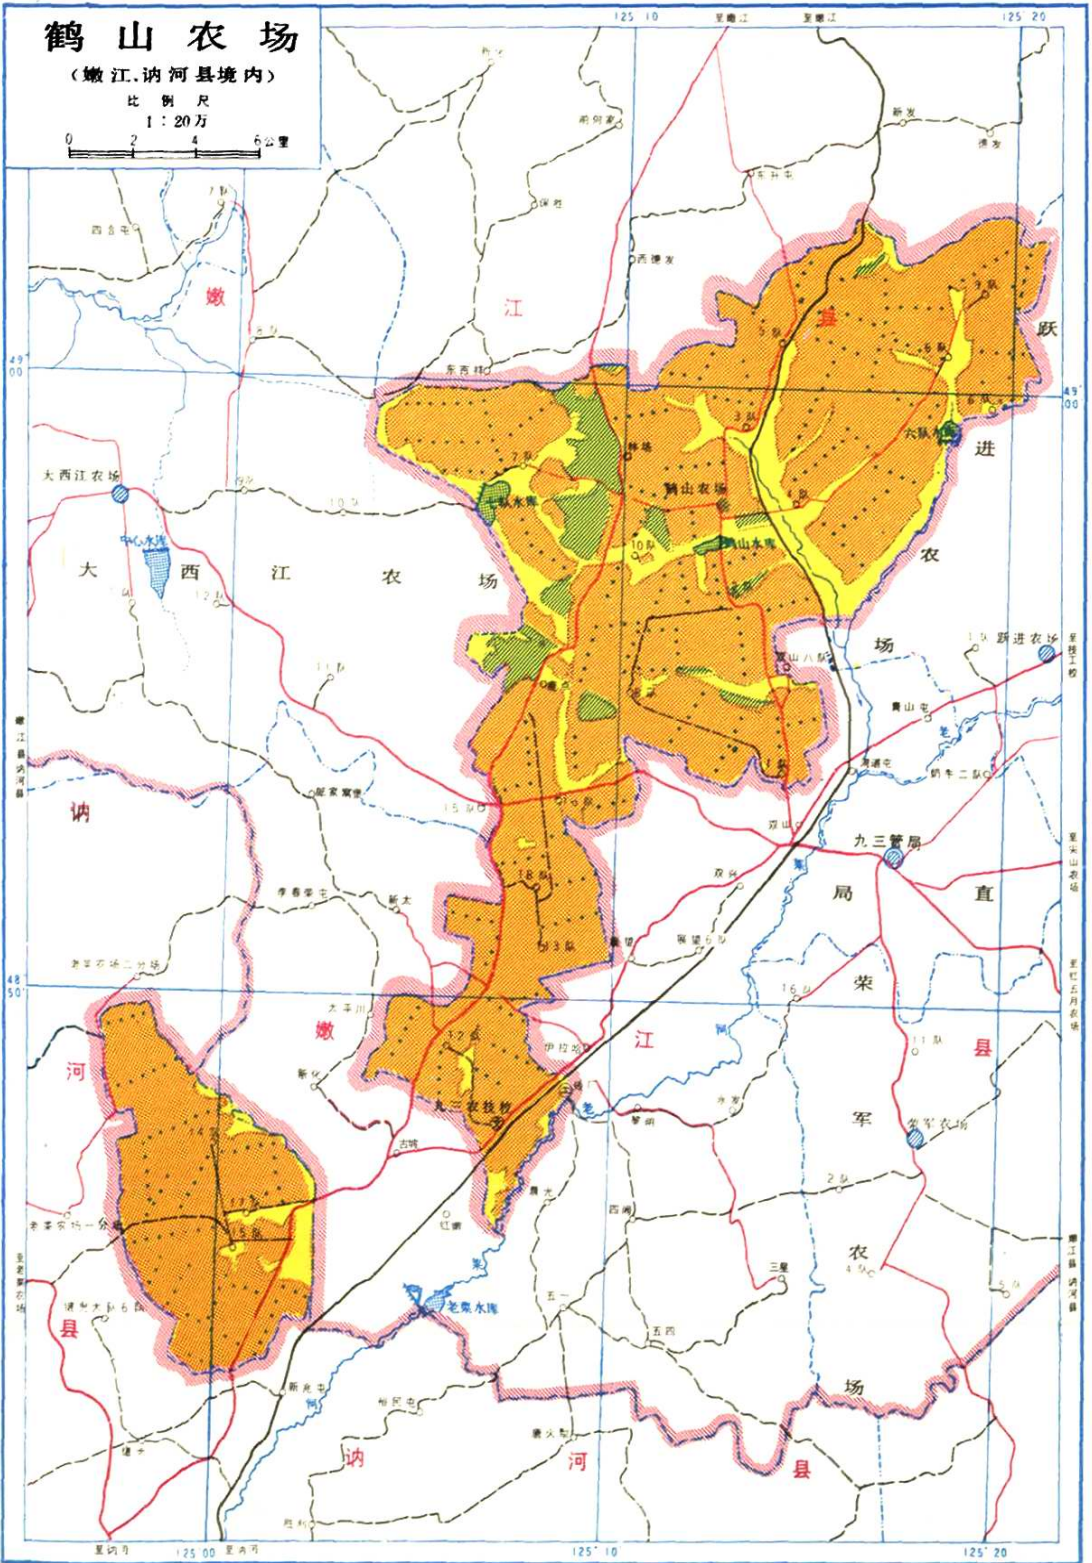

# 鹤山农场

(嫩江、讷河县境内)

比例尺  
1:20万

一九七九年国家农垦部奖励的奖状

场部机关办公楼

场部职工俱乐部

场部托儿所

场运输公司