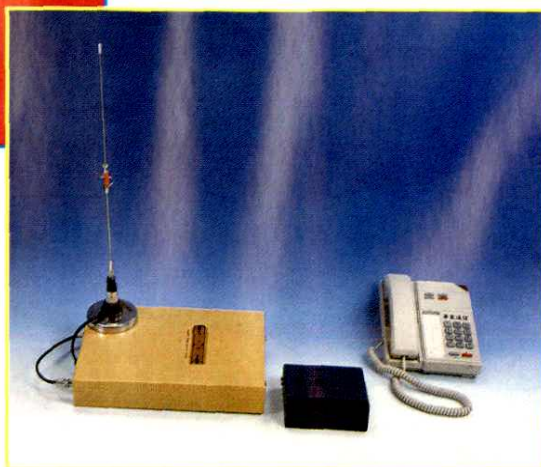

1998年,吴基传部长到松花江抗洪前线看望无线通信民兵

1998年,孙岩峰局长、原志浩书记向抗洪前线的解放军雷锋团赠送手机

1.6 千瓦无线双边带报话发信机

150 瓦无线双边带报话发信机

无线通信民兵指挥员在指挥战备演练

南岗区奋斗路移动通信营业厅

不同型号的无线寻呼机

不同型号的移动手机