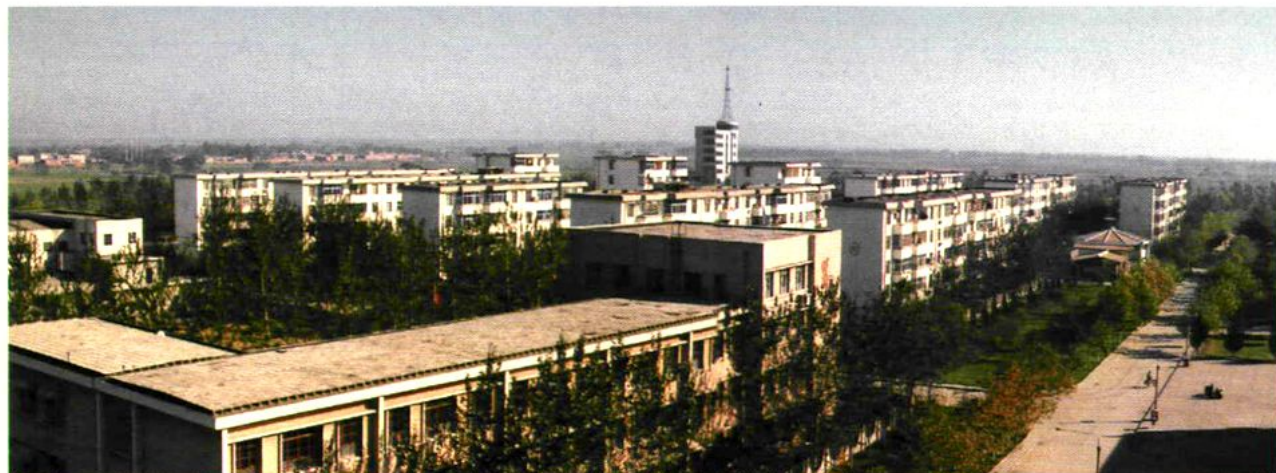

中州铝厂总平面布置图

厂东门

厂前北干道

厂前区广场

全厂总貌

厂址原貌

氧化铝分厂全貌

热电站全貌

2号外部公路

获嘉居住区夜景

获嘉居住区纵览

获嘉居住区一角

江总书记亲切会见长城铝业公司及中州铝厂领导

江总书记到车间视察

邹家华副总理听取中州铝厂建设规划汇报

宋平同志到焦作考察铝电集团项目