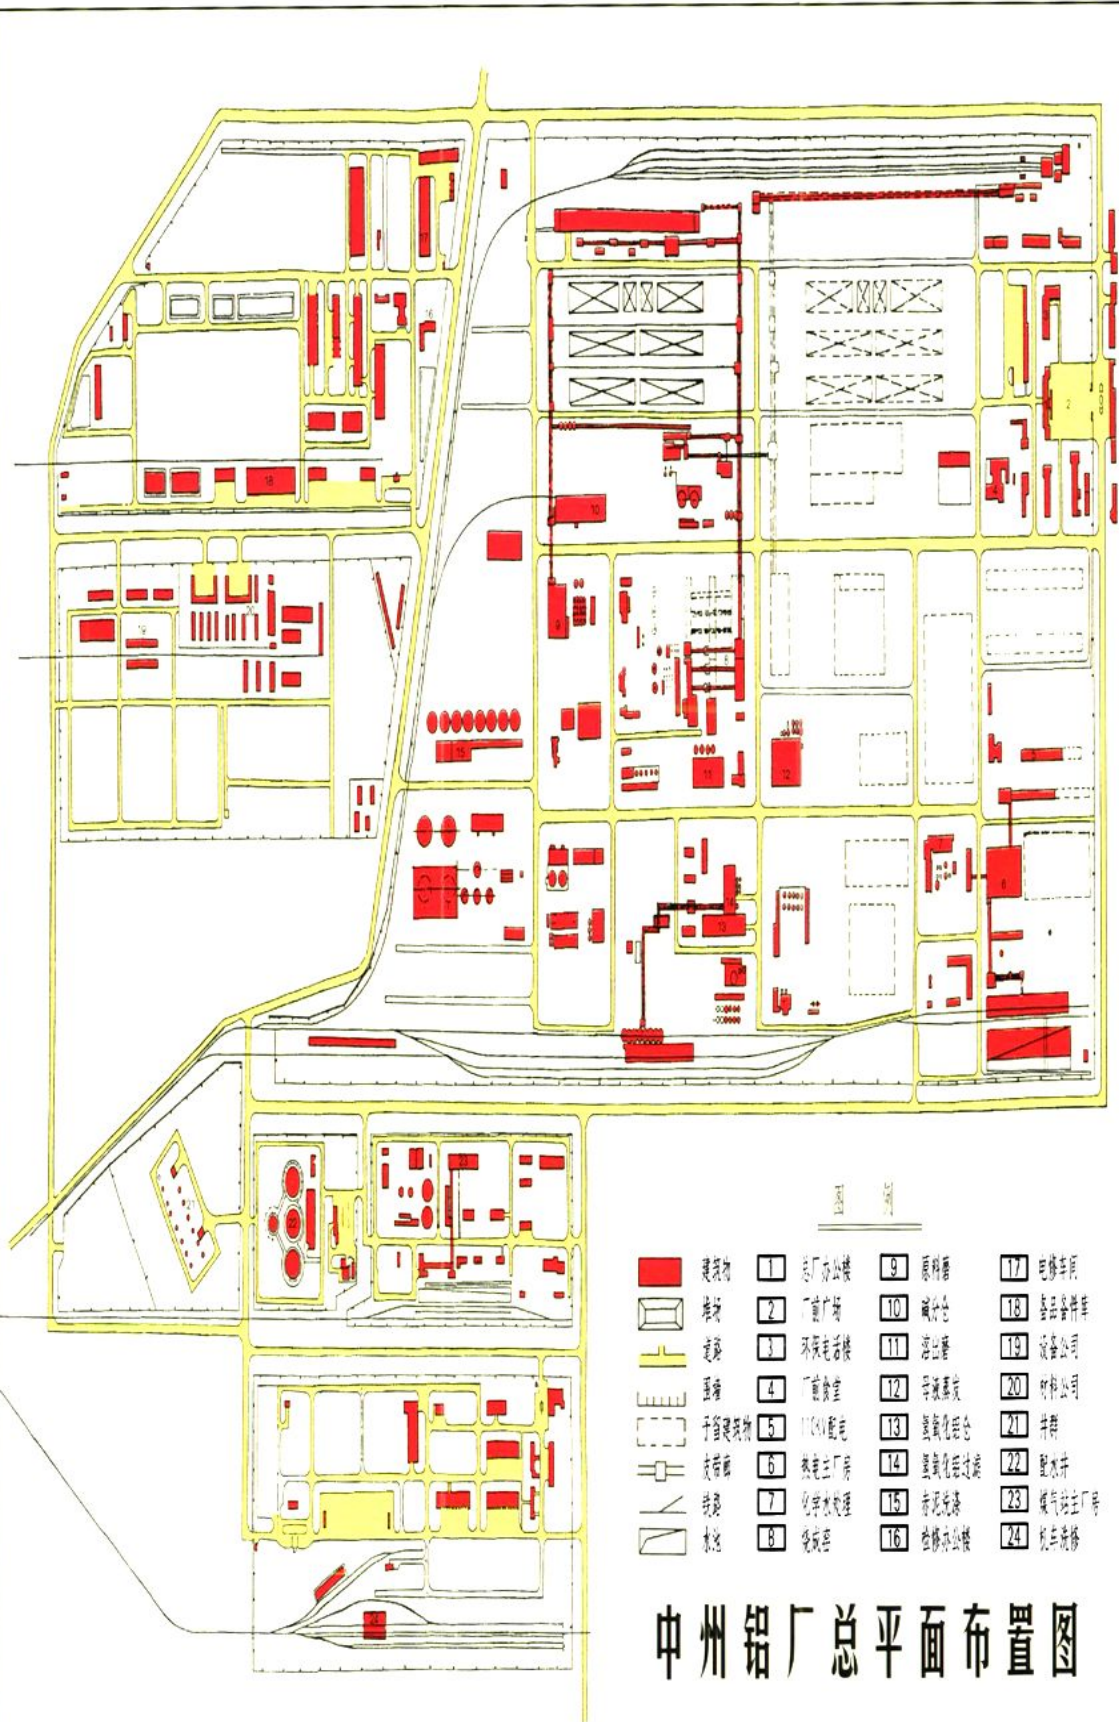

中州铝厂志

1978—1998

中州铝厂志编纂委员会

中州铝厂志

1978 — 1998

中州铝厂志编纂委员会

中州铝厂地理位置图

- | | | | | |
|--|------|----------|----------|----------|
| | 建筑物 | 1 总厂办公楼 | 9 原料棚 | 17 电瓶车 |
| | 道路 | 2 厂前广场 | 10 碱分池 | 18 设备备件库 |
| | 支路 | 3 环保老楼 | 11 渣出管 | 19 设备公司 |
| | 罐池 | 4 厂前食堂 | 12 电解蒸发 | 20 材料公司 |
| | 厂房建筑 | 5 116A配池 | 13 氧化铝溶池 | 21 井群 |
| | 皮带廊 | 6 热电厂厂房 | 14 氧化铝过滤 | 22 配水井 |
| | 铁路 | 7 化学水处理 | 15 赤泥洗涤 | 23 煤气站厂房 |
| | 水池 | 8 变电所 | 16 油漆办公楼 | 24 机务检修 |

中州铝厂总平面布置图

厂东门

厂前北干道

厂前区广场

全厂总貌

厂址原貌

氧化铝分厂全貌

热电站全貌