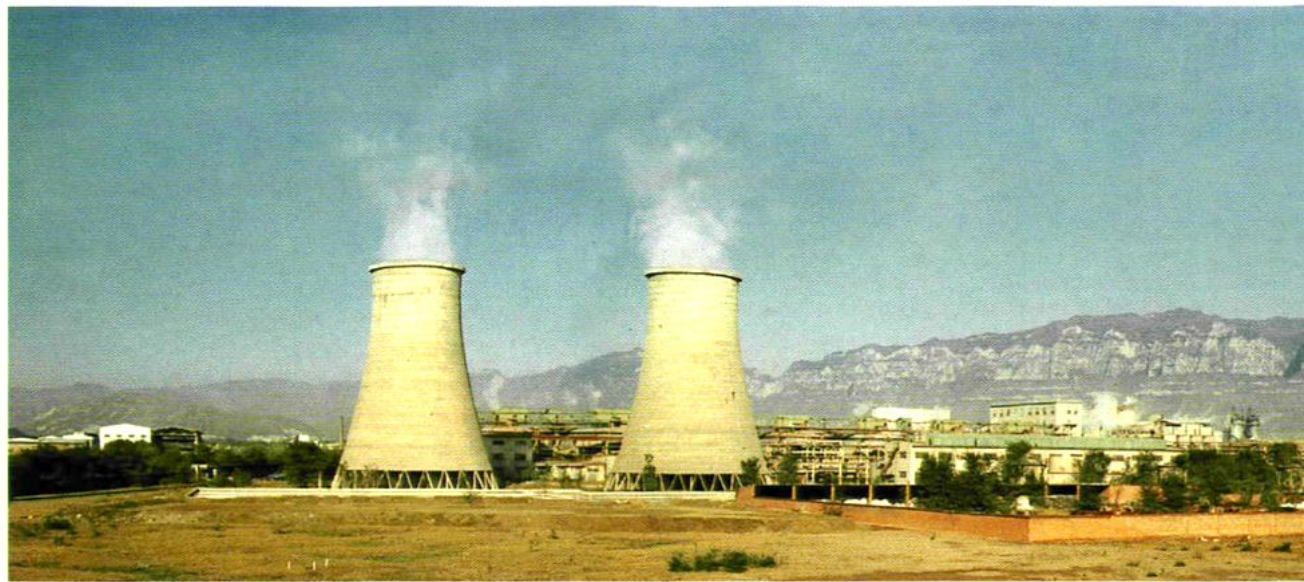

中州铝厂总平面布置图

厂东门

厂前北干道

厂前区广场

全厂总貌

厂址原貌

氧化铝分厂全貌

热电站全貌