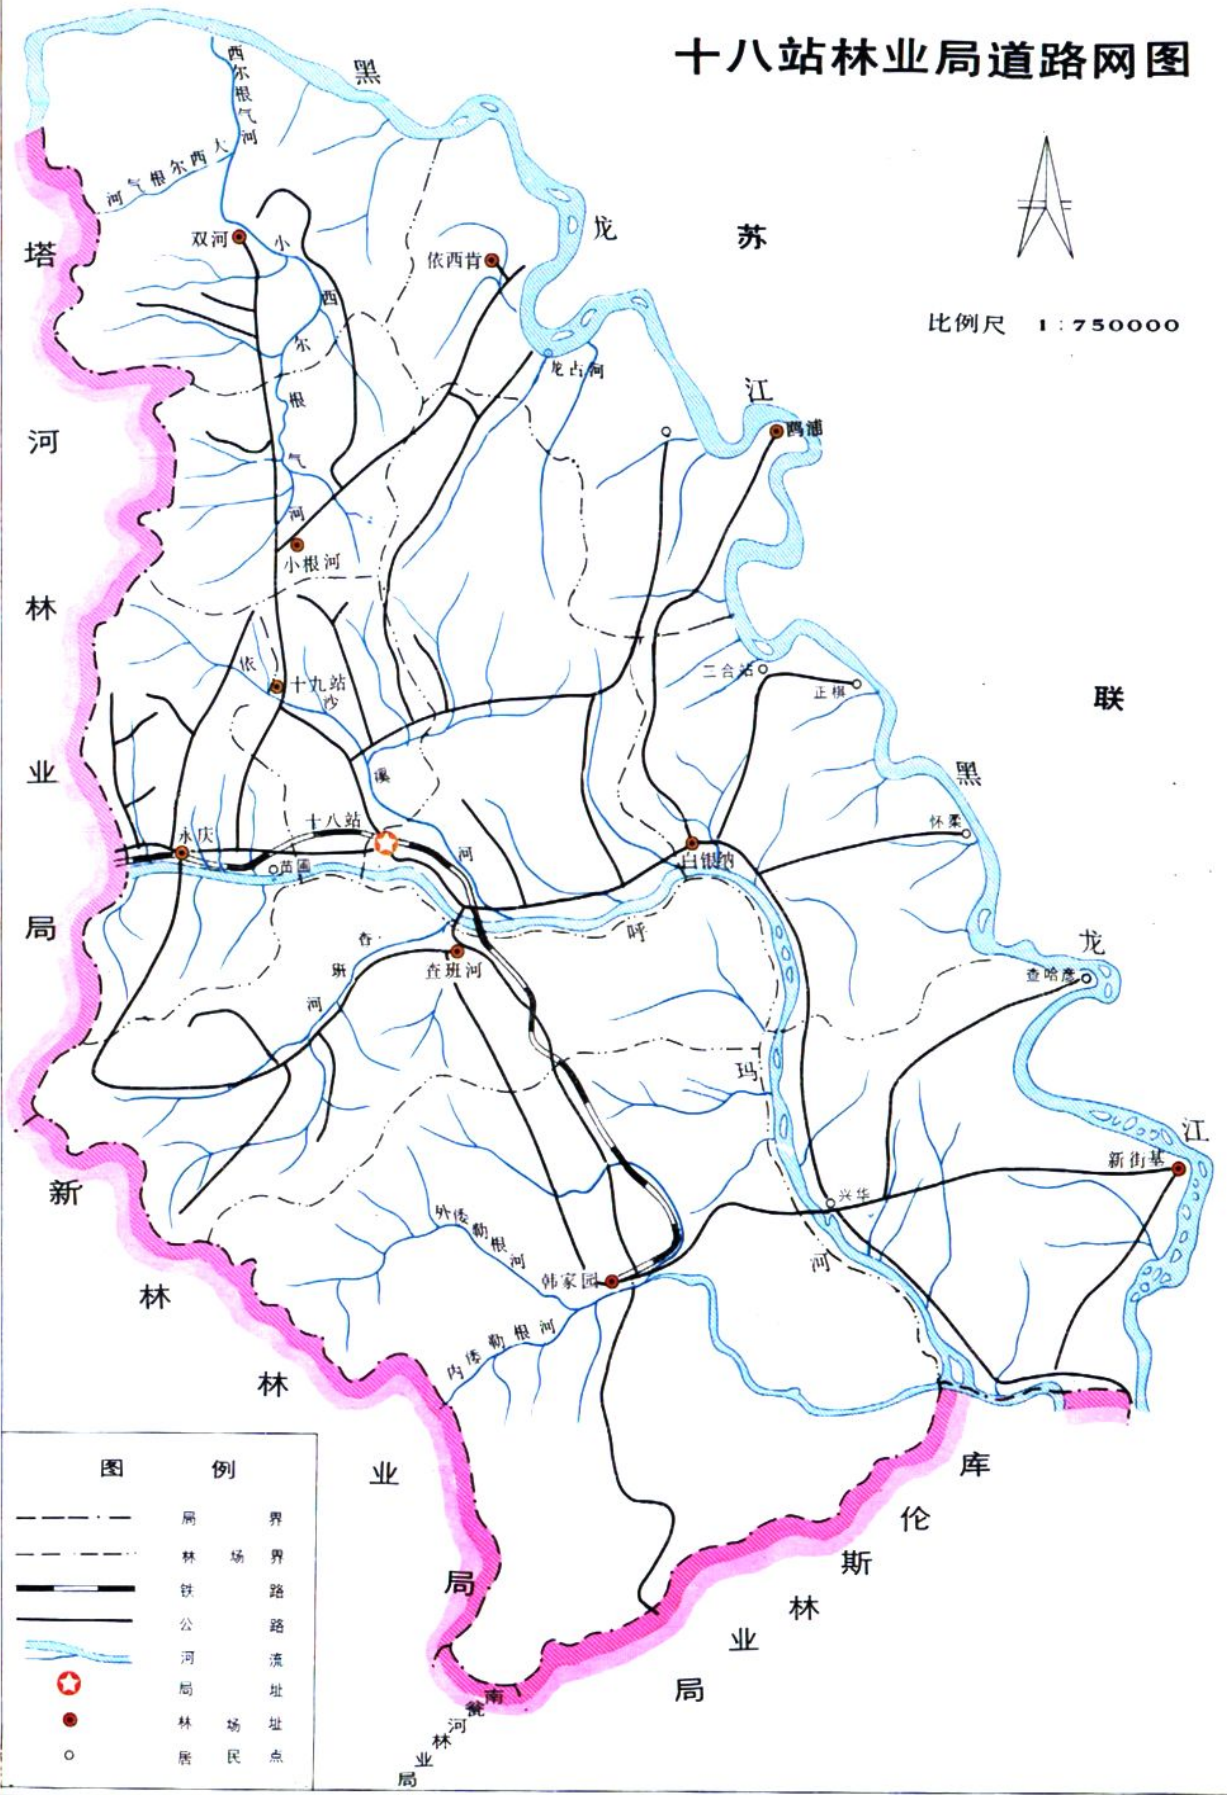

# 十八站林业局林场区划图

比例尺 1 : 750000

图例	
--- (dashed line)	局界
--- (dotted line)	林场界
~ (wavy line)	河流
★ (star in circle)	局址
● (solid circle)	林场址
○ (open circle)	居民点

122° 123° 124° 125° 126° 127°

### 林业部大兴安岭林管局

# 十八站林业局位置图

比例尺 1:2400000

图 例	
	自治区、省界
	林管局界
	林业局界
	铁路
	公路
	管 局 址
	县 区 局 址

123° 124° 125° 126° 127°

# 十八站林业局道路网图

比例尺 1:750000

图例	
---	局界
- - -	林场界
—+—	铁路
—	公路
—	河流
★	局址
●	林场址
○	居民点

十八站局址—鸟瞰

林业局办公室主楼

局办公室2号楼

局办公室 3 号楼

局工会