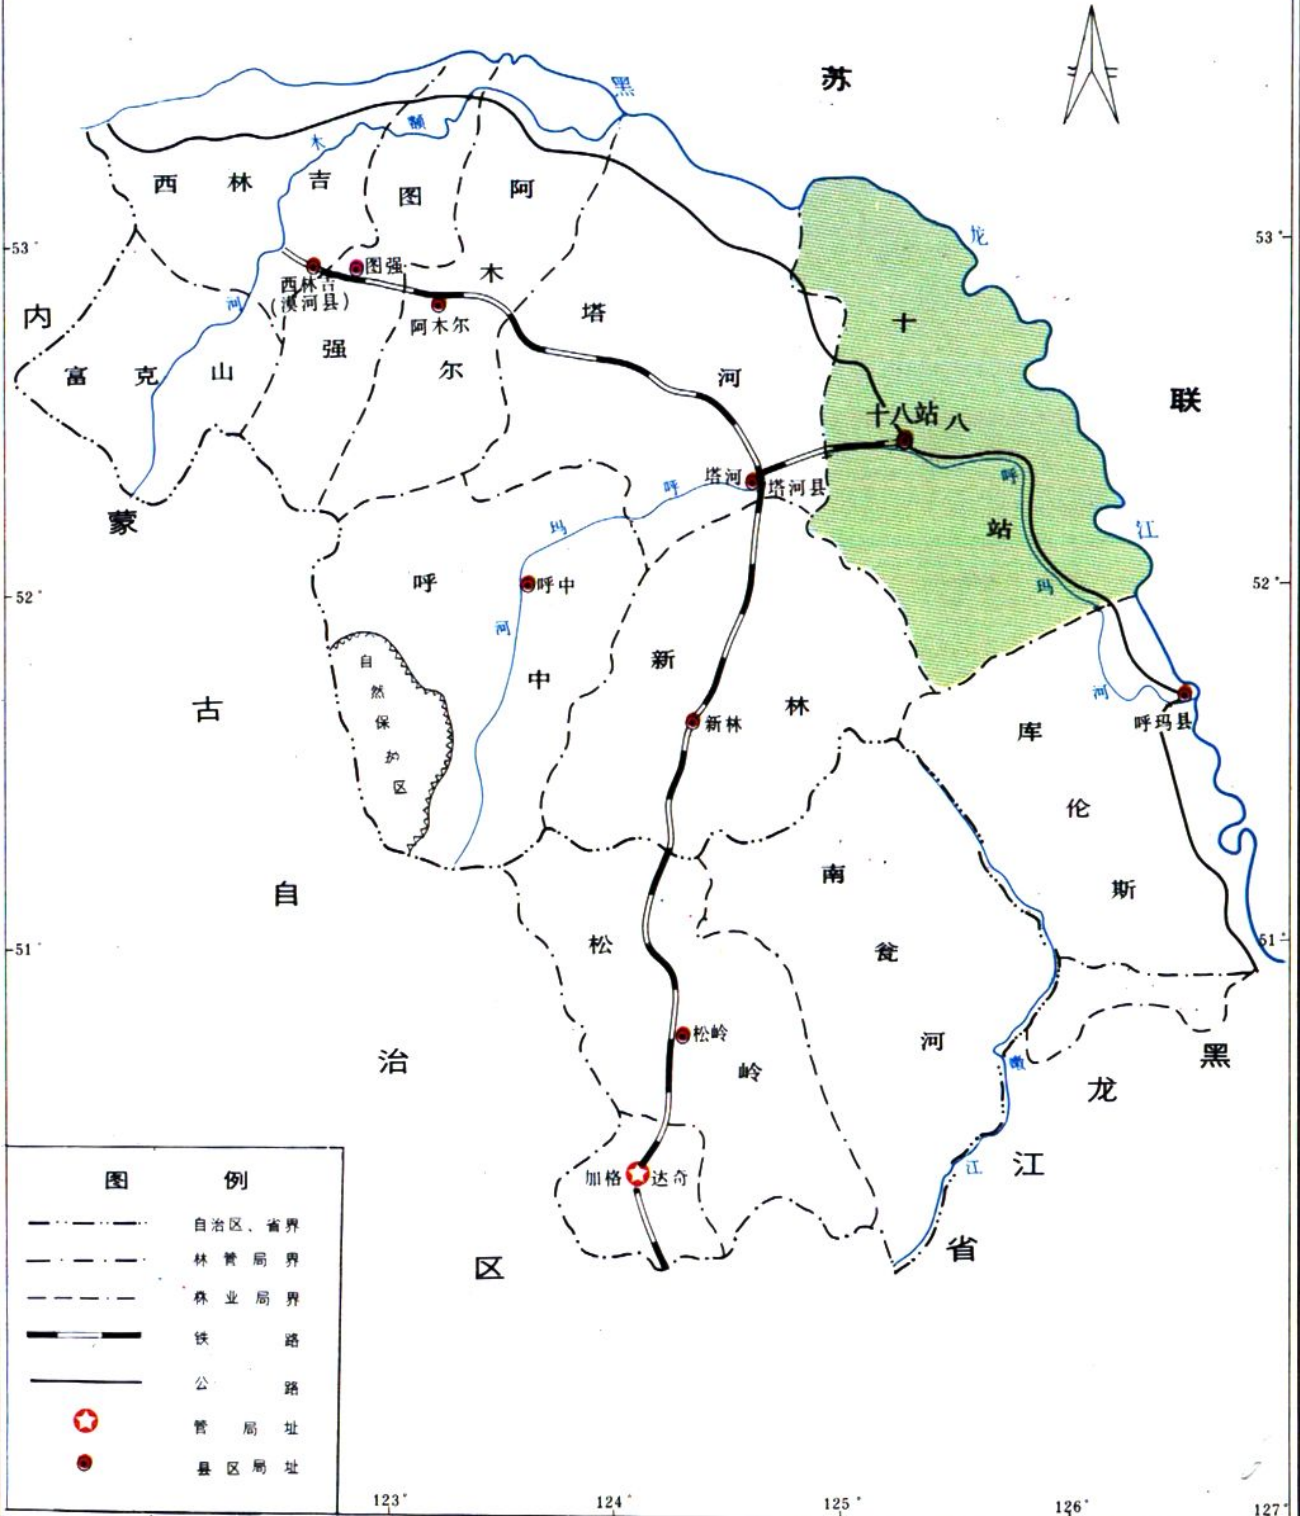

# 十八站林业局林场区划图

比例尺 1 : 750000

图例	
--- (dashed line)	局界
--- (dotted line)	林场界
~ (wavy line)	河流
★ (star in circle)	局址
● (solid circle)	林场址
○ (open circle)	居民点

122° 123° 124° 125° 126° 127°

# 十八站林业局位置图

比例尺 1:2400000

图 例	
	自治区、省界
	林管局界
	林业局界
	铁路
	公路
	管 局 址
	县 区 局 址

123° 124° 125° 126° 127°

# 十八站林业局道路网图

比例尺 1:750000

图例	
---	局界
- - -	林场界
—+—	铁路
—	公路
—	河流
★	局址
●	林场址
○	居民点

十八站局址—鸟瞰

林业局办公室主楼

局办公室2号楼

局办公室 3 号楼

局工会