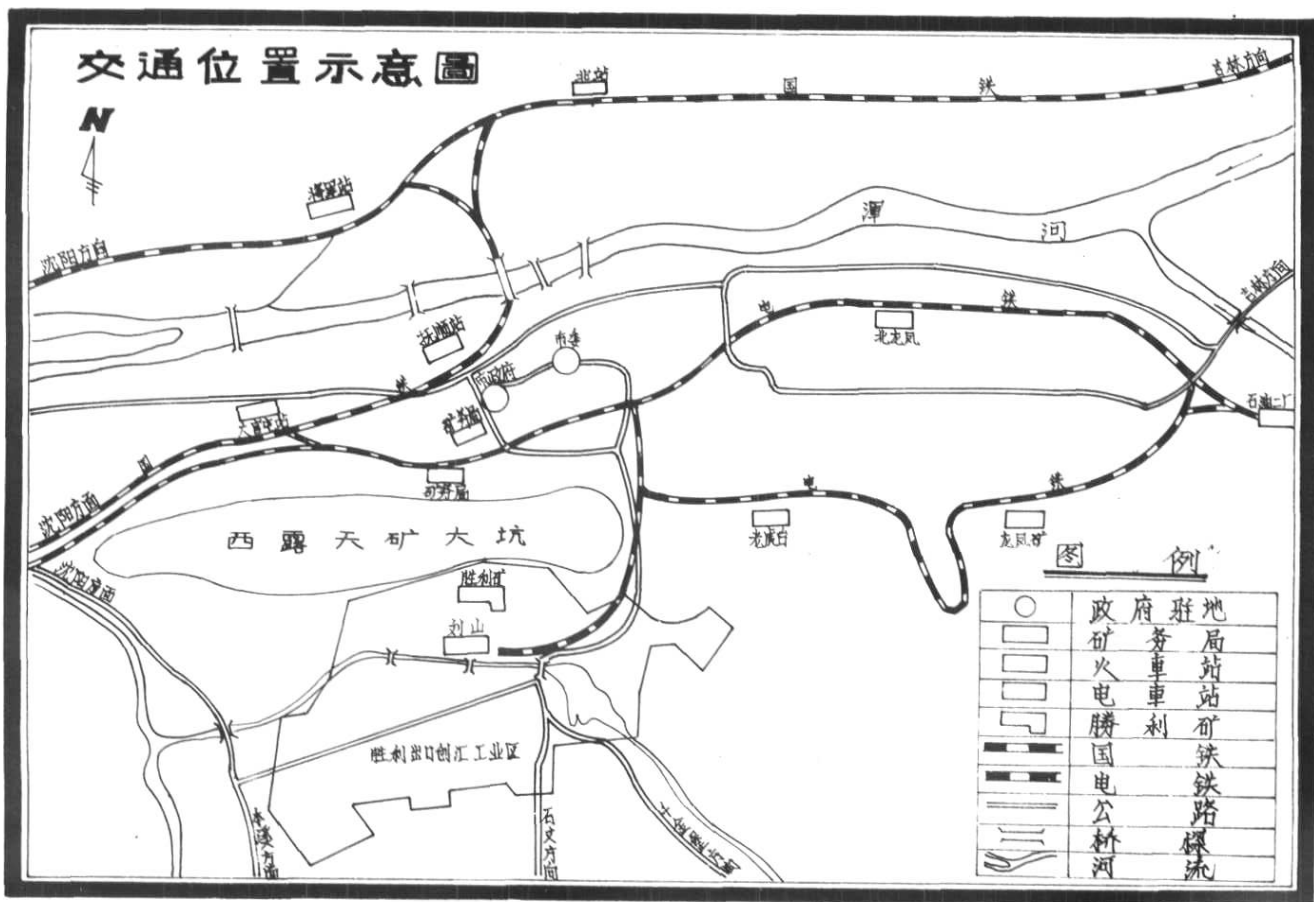

胜利煤矿平面图

1 : 10000

设计者
 审核者
 制图者
 校对者
 日期

本图根据《满蒙全书》(第四卷)所载《抚顺炭矿一览图》复制，原图比例为：1：24000

圖 覽 一 礦 炭 順 撫

交通位置示意图

胜利磁已胜利的完成了她採煤
使命而今已开拓多种經營
建成初具規模新的开发區希
乘胜前进

王新三
十月