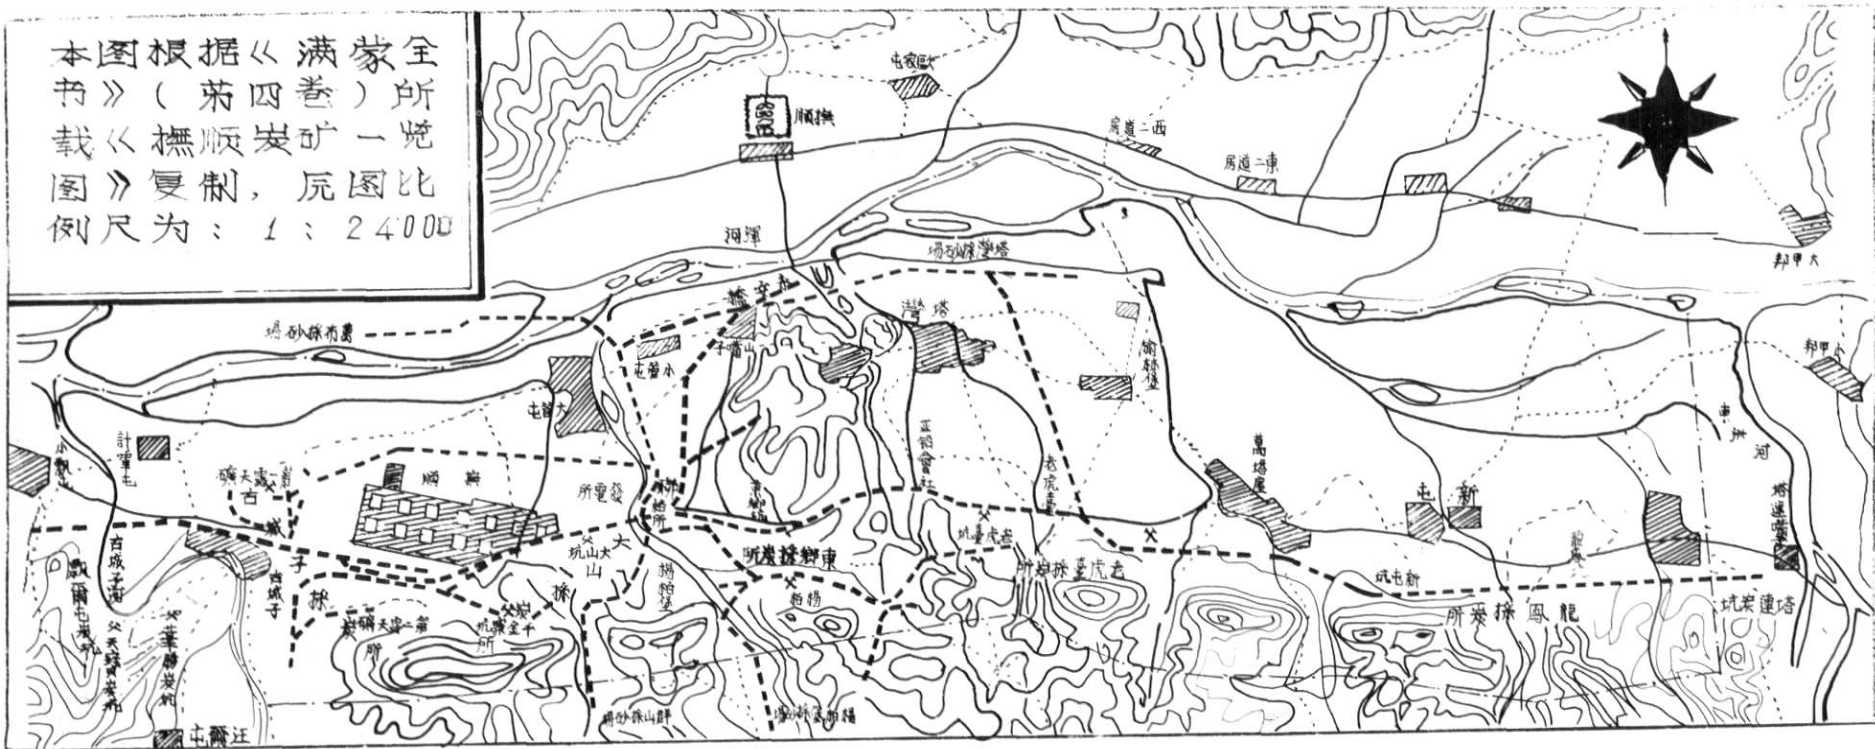

胜利煤矿平面图

1 : 10000

设计者
 审核者
 制图者
 校对者
 日期

本图根据《满蒙全书》(第四卷)所载《抚顺炭矿一览图》复制，原图比例为：1：24000

圖 覽 一 礦 炭 順 撫

交通位置示意图

胜利磁已胜利的完成了她採煤
使命而今已开拓多种經營
建成初具規模新的开发區希
乘胜前进

王新三
十月