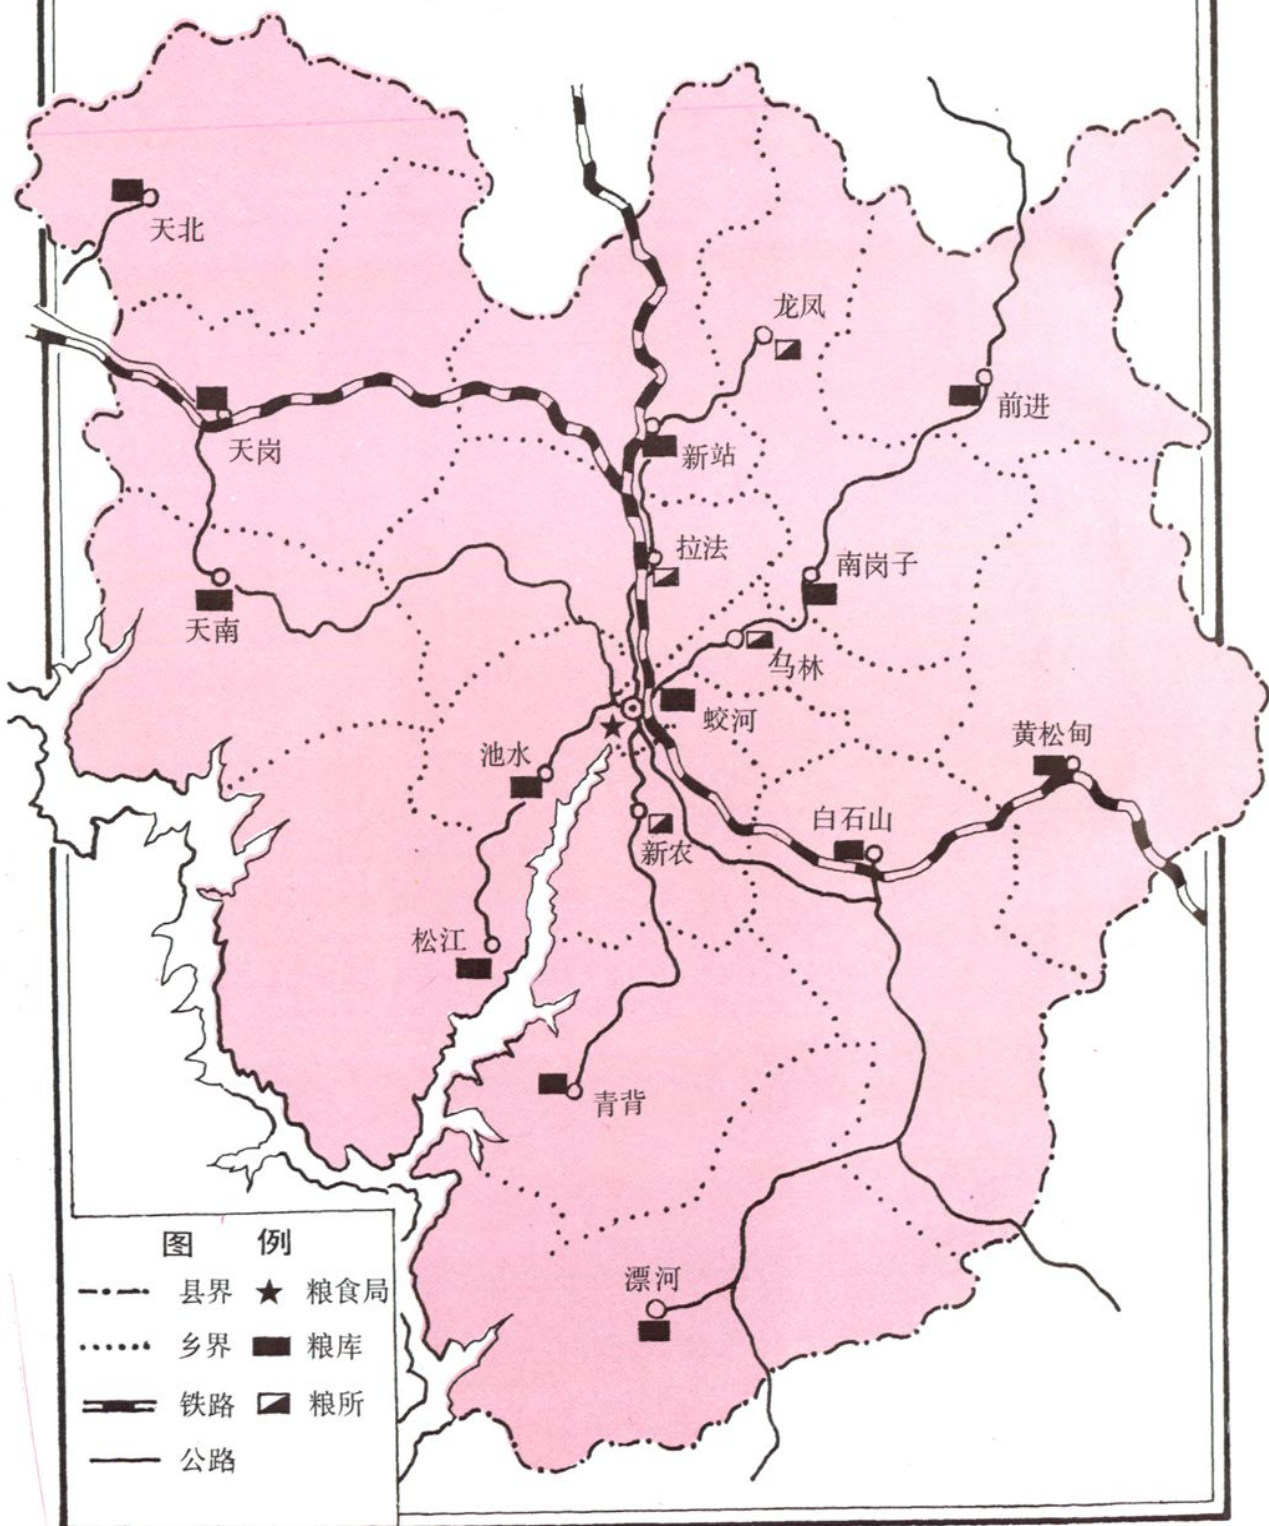

蛟河市井食志出版

张维刚

一九九二年十月八日

蛟河市长张维刚题词

蛟河市粮库所分布示意图

粮食局办公楼

蛟河粮库

新站粮库