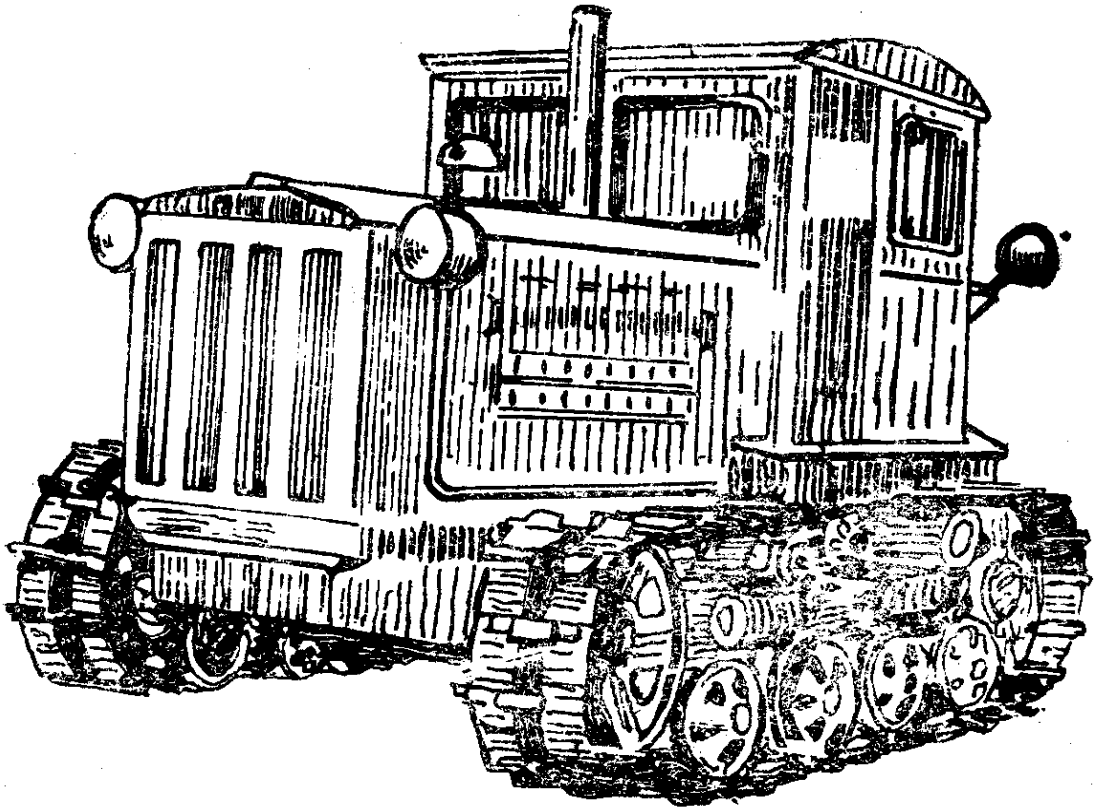

动力打稻机

东方红—54履带式拖拉机