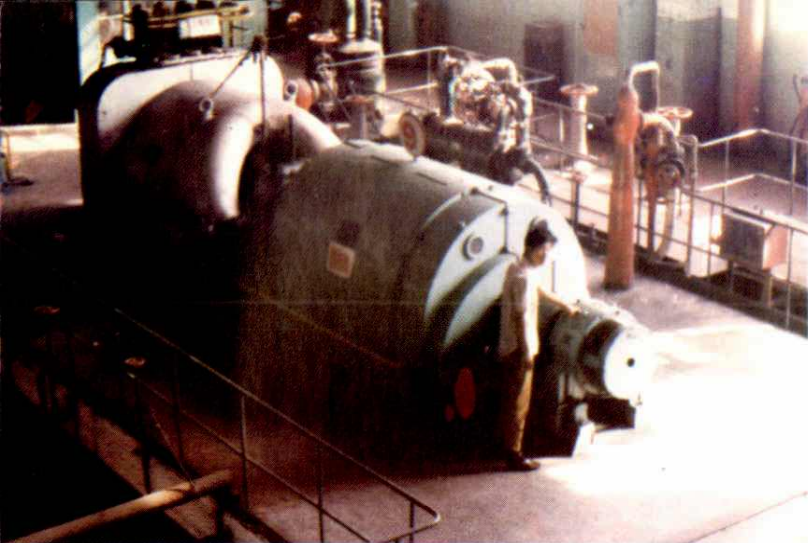

国产第一台6000千瓦汽轮发电机