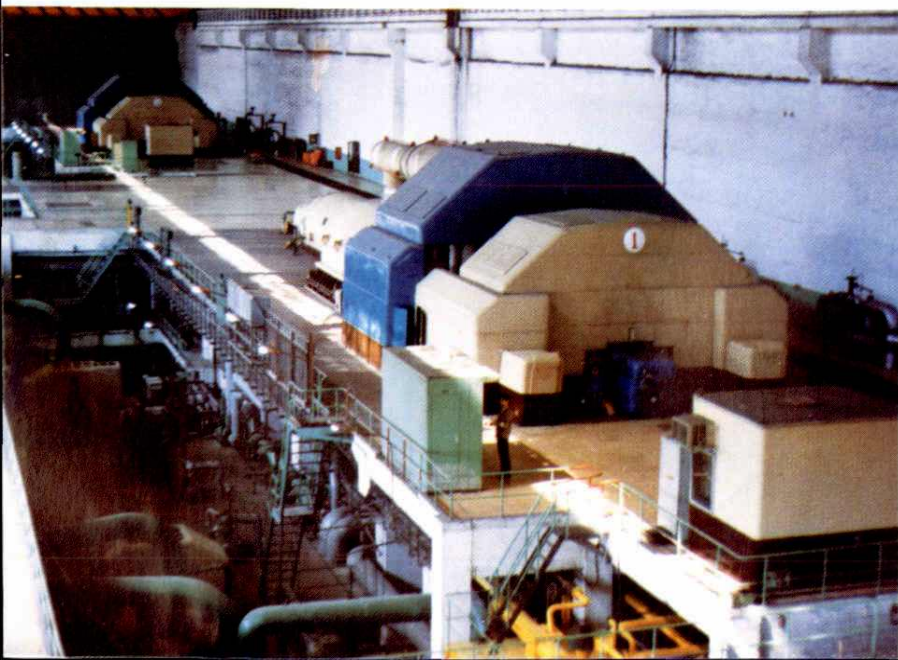

国产30万千瓦汽轮发电机