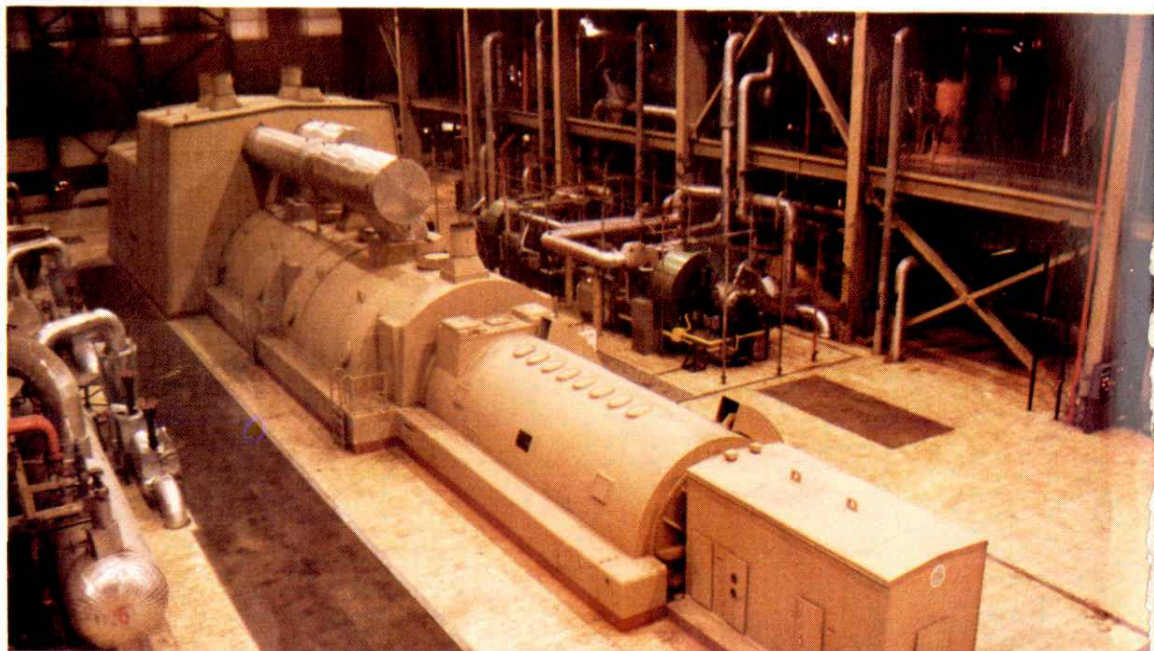

国产第一台60万千瓦汽轮发电机