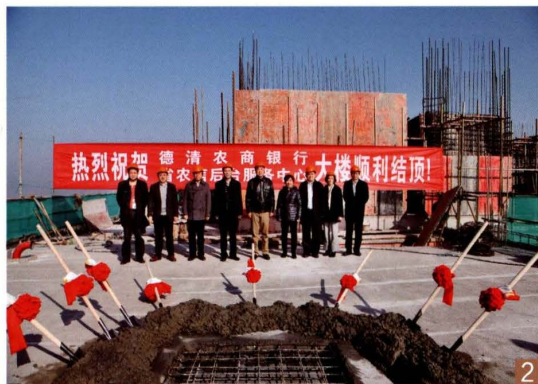

2010年2月21日,时任德清县委书记王勤(前左一)在德清农村合作银行调研

2013年12月31日,时任德清县委书记张晓强(左二)一行走访慰问德清农商银行干部员工

体制改革 >>>

- 1 1987年7月27日，德清县信用合作社联社召开首届社员代表大会
- 2 1987年7月28日，德清县信用合作社联社成立
- 3 2004年11月29日，德清县农村信用合作联社开业
- 4 2004年11月29日，时任德清县农村信用合作联社理事长陈建荣在开业典礼上致辞
- 5 2008年7月16日，德清农村合作银行召开创立大会暨第一届股东代表大会第一次会议

2012年7月9日,德清农商银行开业
(自左至右:时任德清农商银行董事长郑毓,湖州市副市长董立新,浙江省农信联社党委书记、理事长姚世新,时任德清县委副书记、县长胡国荣)

2012年5月25日,德清农商银行召开创立大会暨第一次股东大会

机构发展 >>>>

- 1 1987年7月28日,德清县信用合作社联合社营业部开业
- 2 德清县信用合作社联合社1995年至2000年总部办公大楼
- 3 德清县信用合作社联合社(德清县农村信用联社、德清农村合作银行)2000年至2009年9月总部办公大楼在武康镇永安街159号
- 4 德清农村合作银行(德清农商银行)2009年至2016年总行办公大楼在武康镇永安街119号、121号

- 1 德清农商银行新建综合大楼暨浙江省农信联社后台服务中心大楼奠基仪式
- 2 德清农商银行新建综合大楼暨浙江省农信联社后台服务中心大楼主楼结顶仪式
- 3 德清农商银行新建综合大楼暨浙江省农信联社后台服务中心大楼正面图