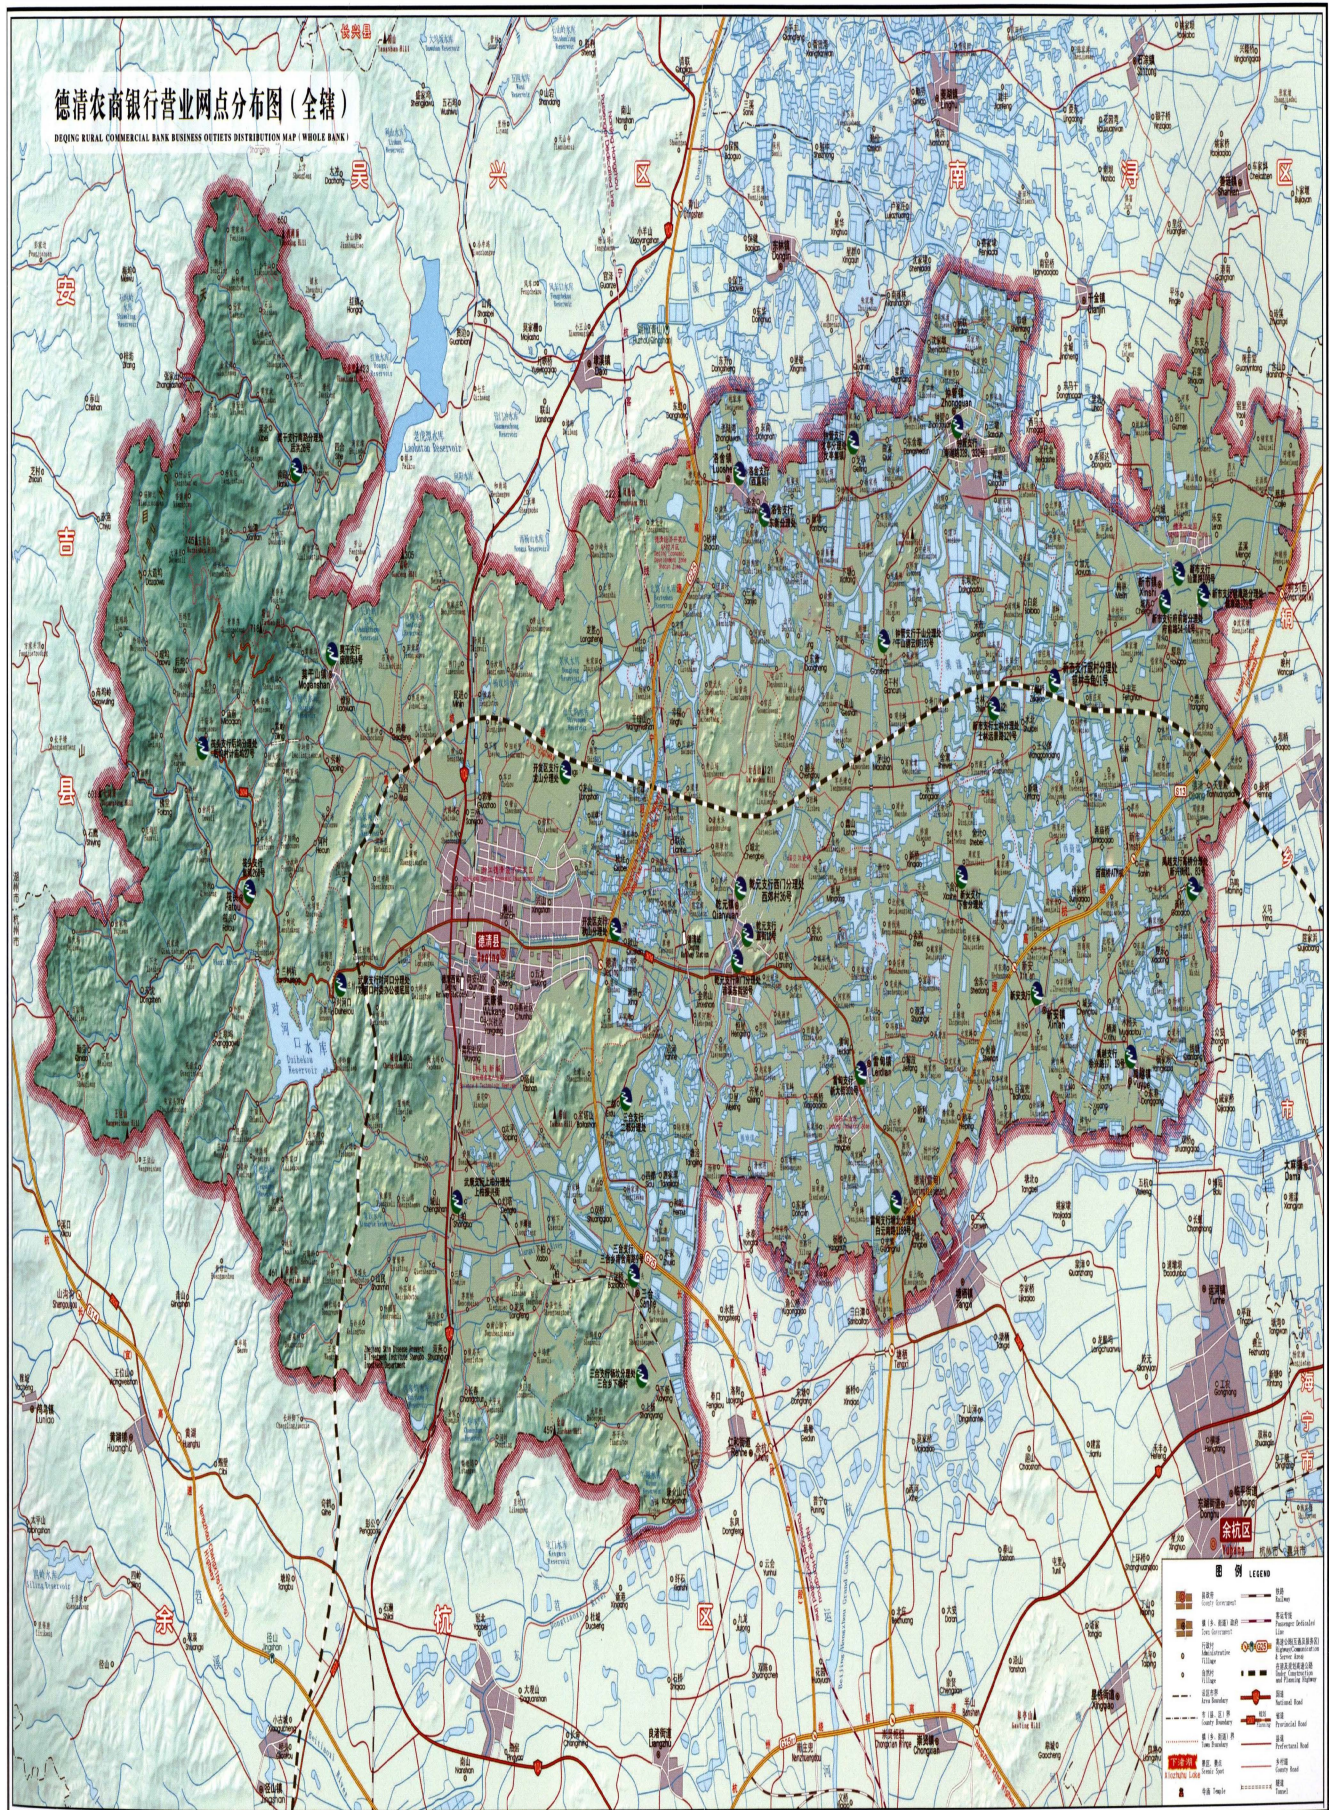

德清农商银行营业网点分布图(全辖)