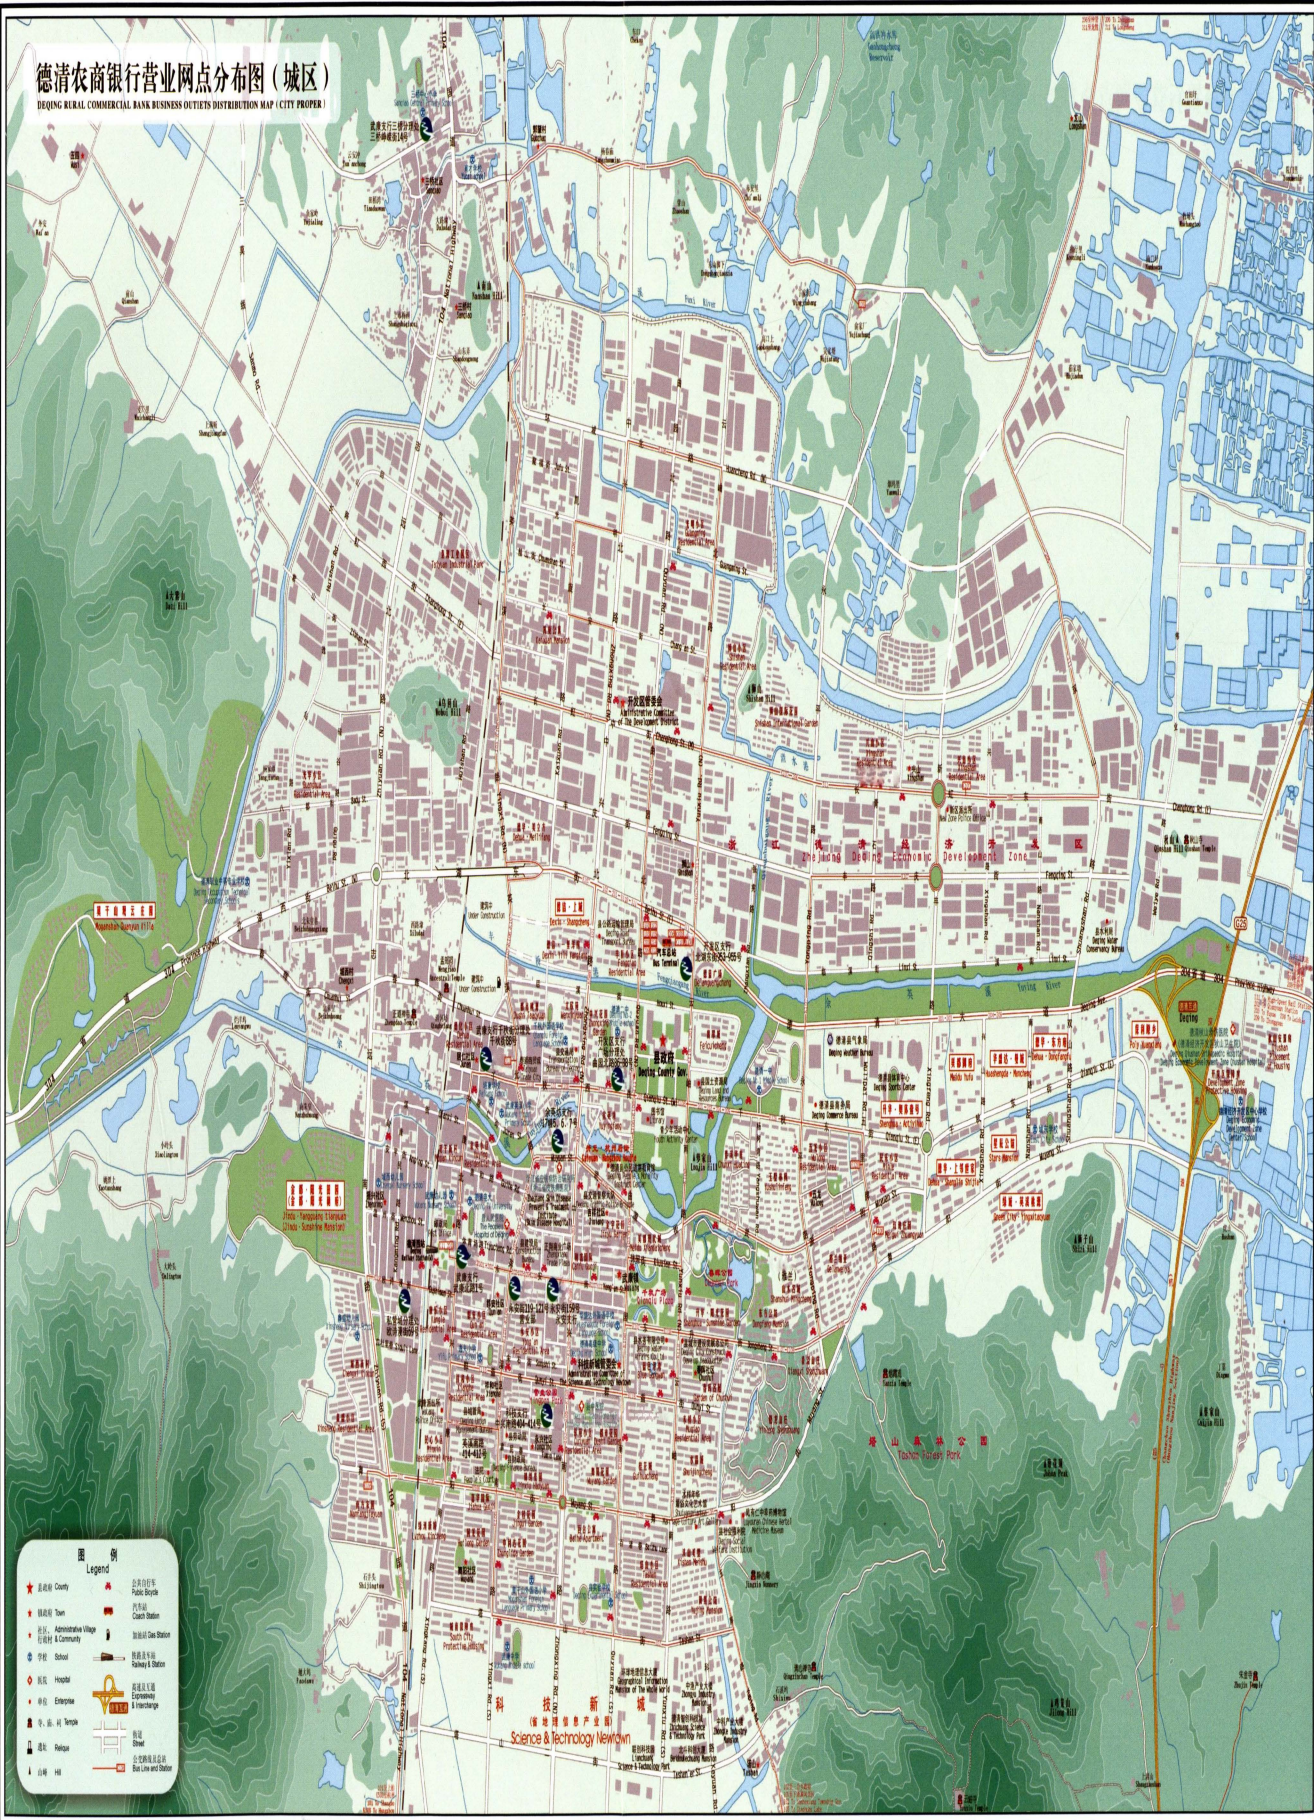

德清农商银行营业网点分布图 (城区)