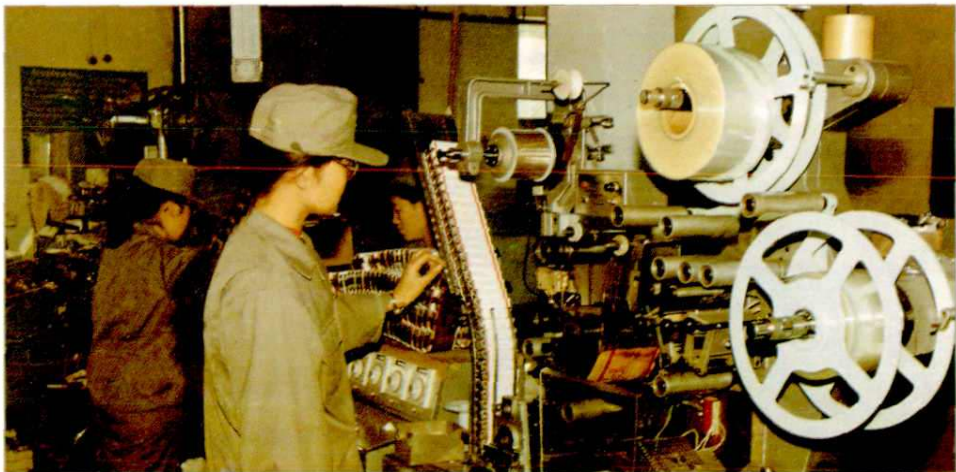

1994年9月，子洲县烟叶公司领导深入农村检查烟叶烘烤质量

1994年10月，米脂县烟叶公司收购人员在印斗乡设收购点严格验收收购烤烟

1994年10月，榆林市刘千河乡烟叶收购站验收烤烟

卷烟生产

榆林卷烟材料厂的前身——绥德卷烟加工车间
厂房原址

榆林卷烟材料厂
大门外景

榆林卷烟材料厂卷烟车间

榆林卷烟材料厂全貌