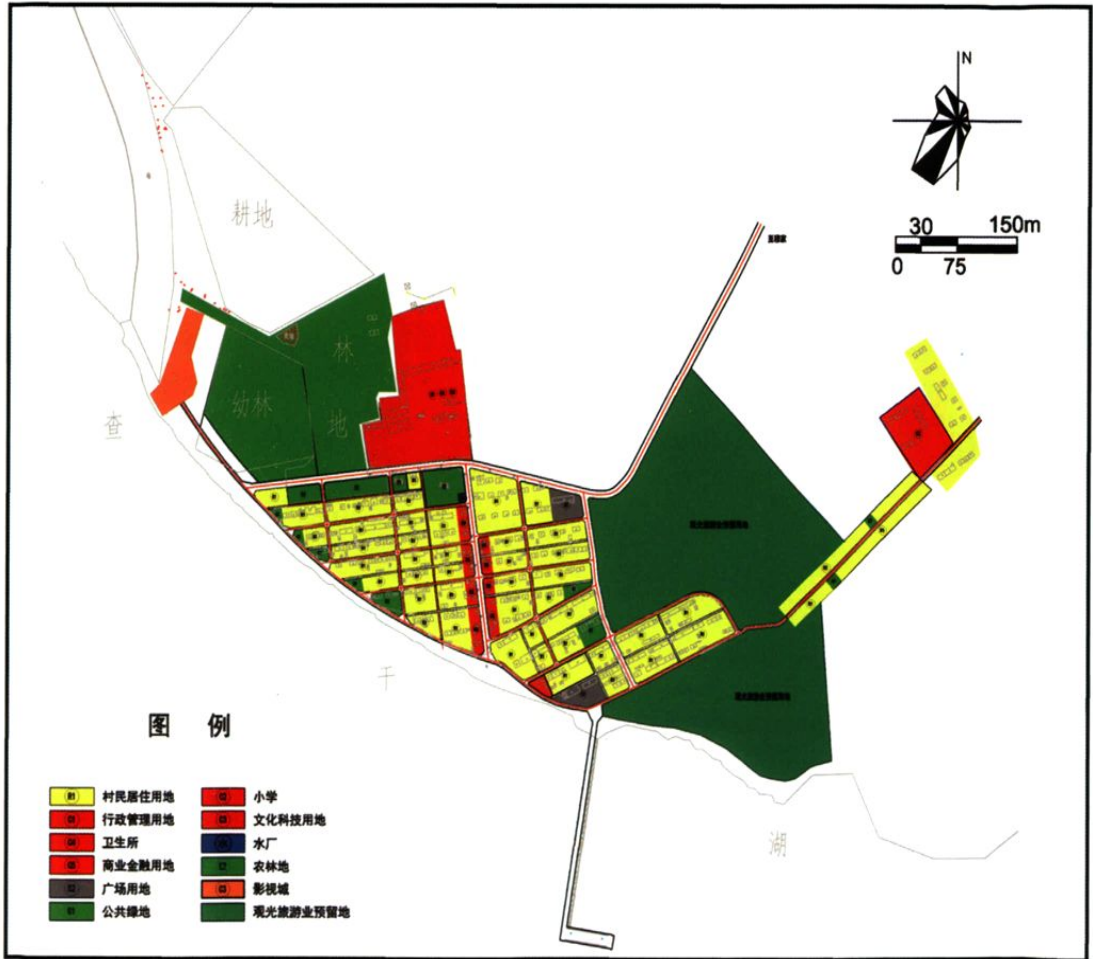

最後的漁獵部族

曹保明

协会主席、吉林省非物质文化遗产保护工作专家组组长曹保明题词
中国民间文艺家协会副主席、吉林省文联副主席、吉林省民间文艺家

查干湖渔场现状图

查干湖渔场场区远眺

查干湖渔场建设规划图

吉林查干湖国家级自然保护区管理局书记
前郭尔罗斯查干湖旅游经济开发区管委会副主任
查干湖渔场场长 闫来锁

1. 中共中央政治局委员、国务院副总理回良玉(右二)在省委书记王珉(右一)、市委书记蓝军(左一)、市委秘书长赵彪(后排中)、县委书记阿汝汗(左二)陪同下视察查干湖
2. 中共中央政治局委员、国务院副总理回良玉(前排左一)视察查干湖
3. 全国人大副委员长布赫(左二)在县委书记阿汝汗(左一)陪同下视察查干湖

- 1
- 2
- 3

1. 全国人大副委员长布赫(左二)在县领导伯颜杜仍(左一)、阿荣(右一)陪同下视察查干湖
2. 全国人大副委员长王丙乾及夫人(前排)视察查干湖(后排左起:刘玉忱、汪洋湖、金厅长)
3. 原全国政协副主席、中科院院士钱正英(前)视察查干湖

- 1
- 2
- 3

1. 农业部部长杜青林（前排左）在县委书记阿汝汗（前排右）的陪同下视察查干湖

2. 省委书记王云坤视察查干湖（左起：闫来锁、孙亚珍、王云坤及夫人、李福生）