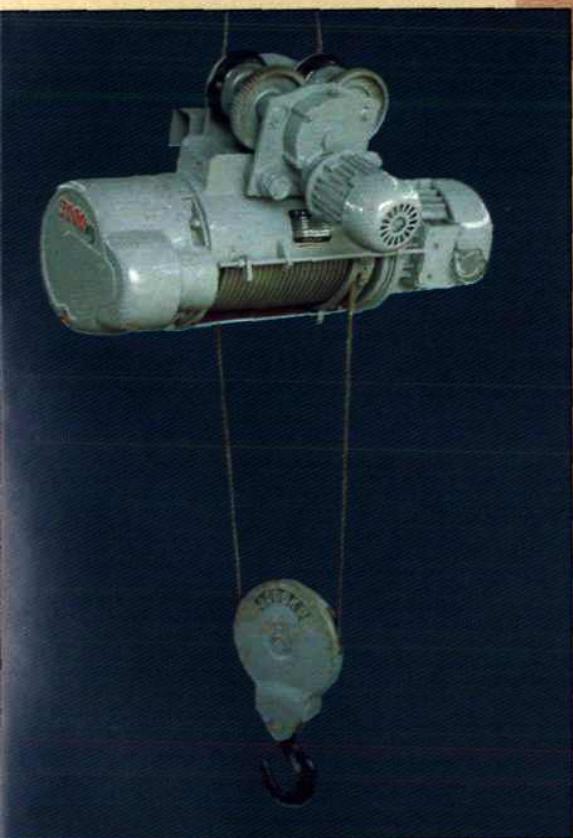

1. 宜工牌裝載機
2. 樟樹牌電動葫蘆
3. 金峰牌水電解氫氧焊割機

山花

系列產品

YDT30 型電動鑿巖機

YDT28 型電動鑿巖機

YN30A 內然鑿巖機

YN27A 內燃鑿巖機

G10 風鎚