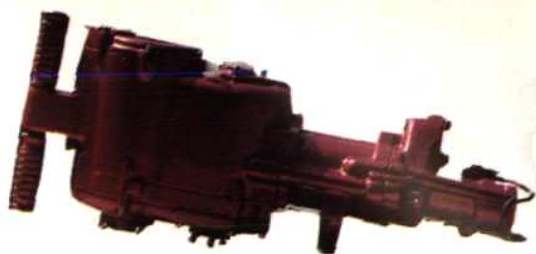

1. 宜工牌裝載機
2. 樟樹牌電動葫蘆
3. 金峰牌水電解氫氧焊割機

山花

系列產品

YDT30 型電動鑿巖機

YDT28 型電動鑿巖機

YN30A 內然鑿巖機

YN27A 內燃鑿巖機

G10 風鎚