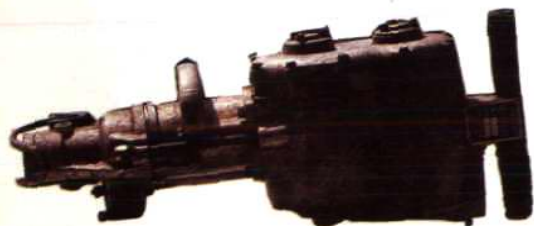

1. 宜工牌裝載機
2. 樟樹牌電動葫蘆
3. 金峰牌水電解氫氧焊割機

山花

系列產品

YDT30 型電動鑿巖機

YDT28 型電動鑿巖機

YN30A 內然鑿巖機

YN27A 內燃鑿巖機

G10 風鎚