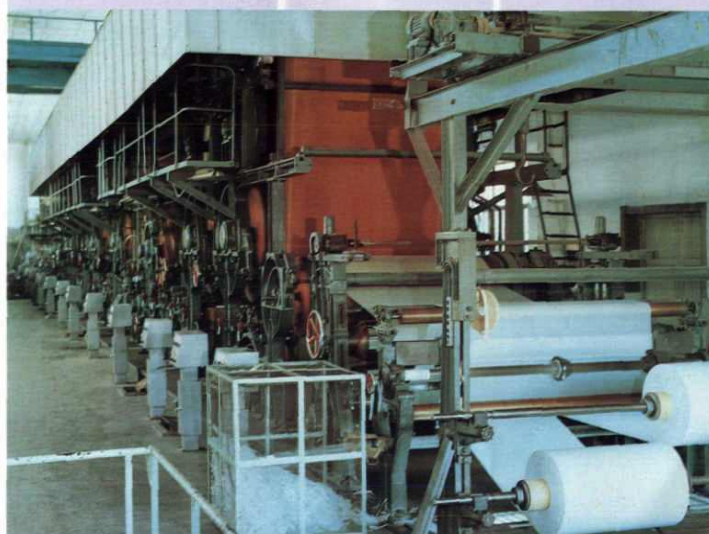

民丰罗伯特公司卷烟纸机（13号、14号纸机）

三分厂描图纸机
(9号纸机)

特种纸分厂电容
器纸超级压光机

从德国引进的卷烟纸分切机

造纸污水治理工程

纸粕辊生

热电分厂6号
汽轮发电机组

给水分厂日处理水5万吨的净化站