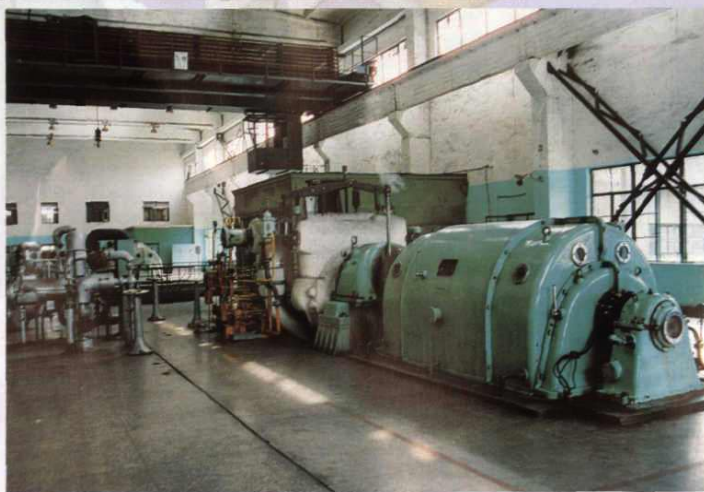

民丰罗伯特公司卷烟纸机（13号、14号纸机）

三分厂描图纸机
(9号纸机)

特种纸分厂电容
器纸超级压光机

从德国引进的卷烟纸分切机

造纸污水治理工程

纸粕辊生

热电分厂6号
汽轮发电机组

给水分厂日处理水5万吨的净化站