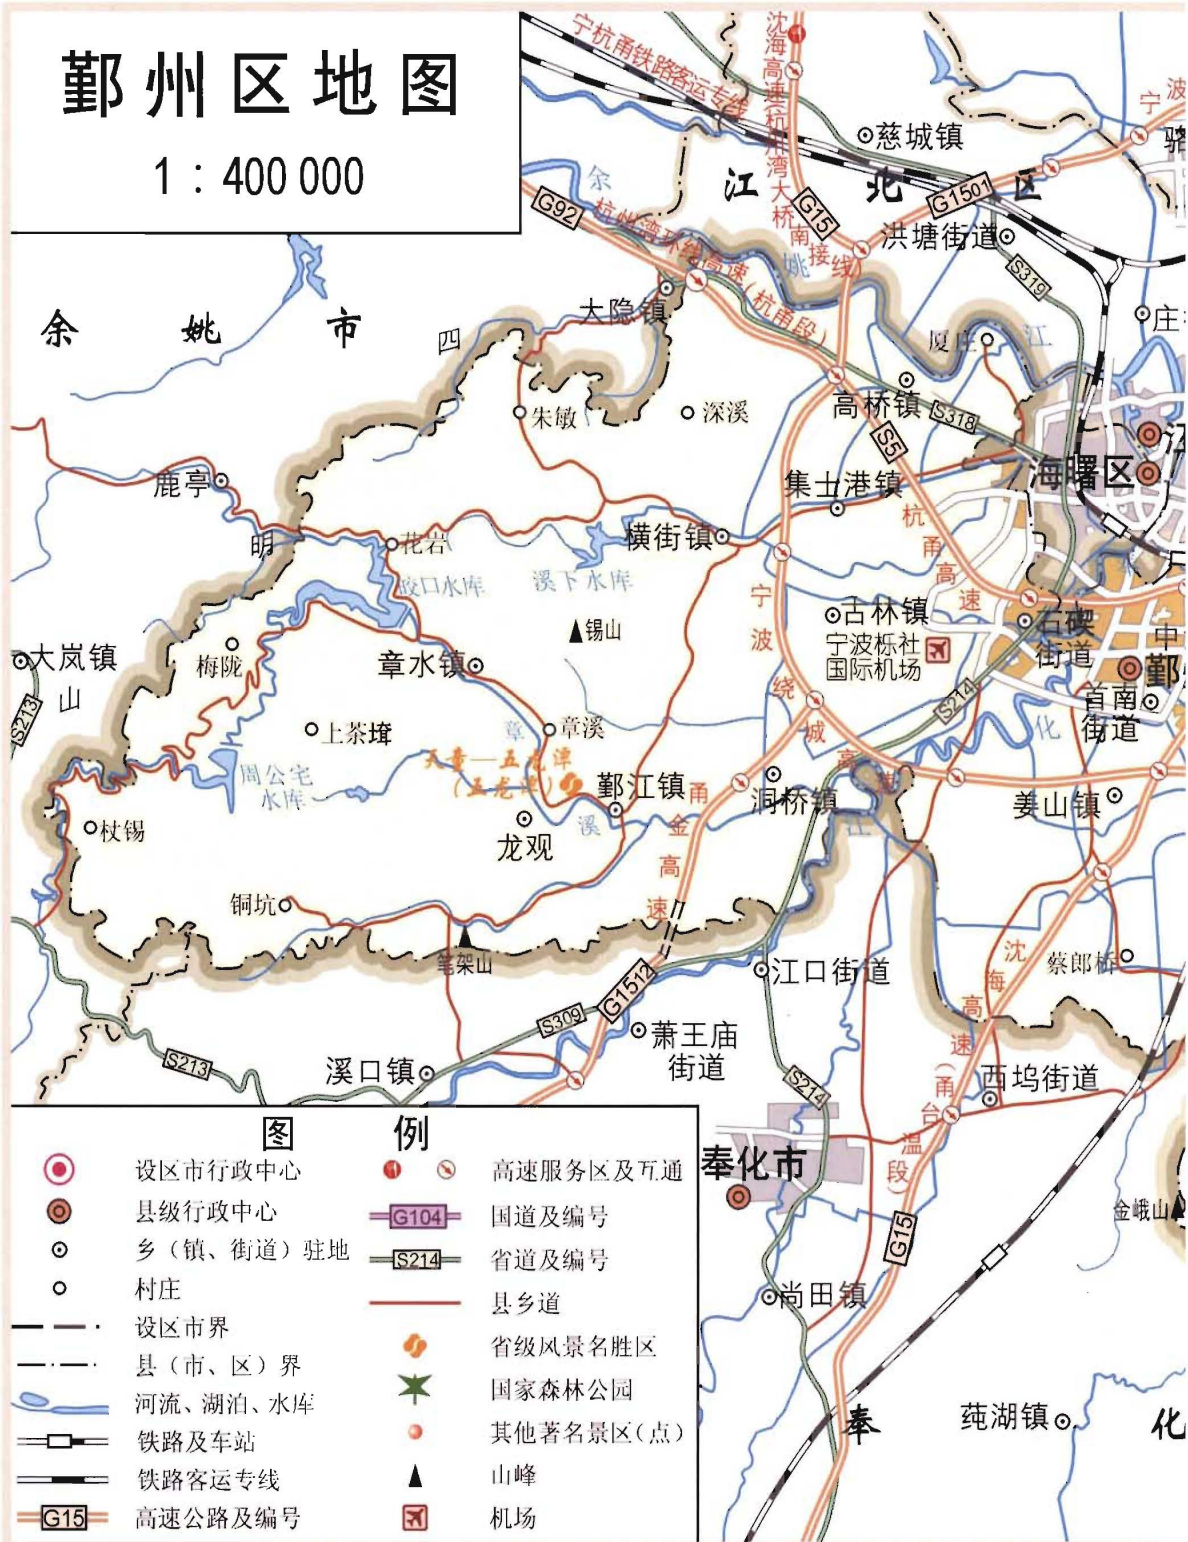

宁波市鄞州区地图

鄞州区地图

1 : 400 000