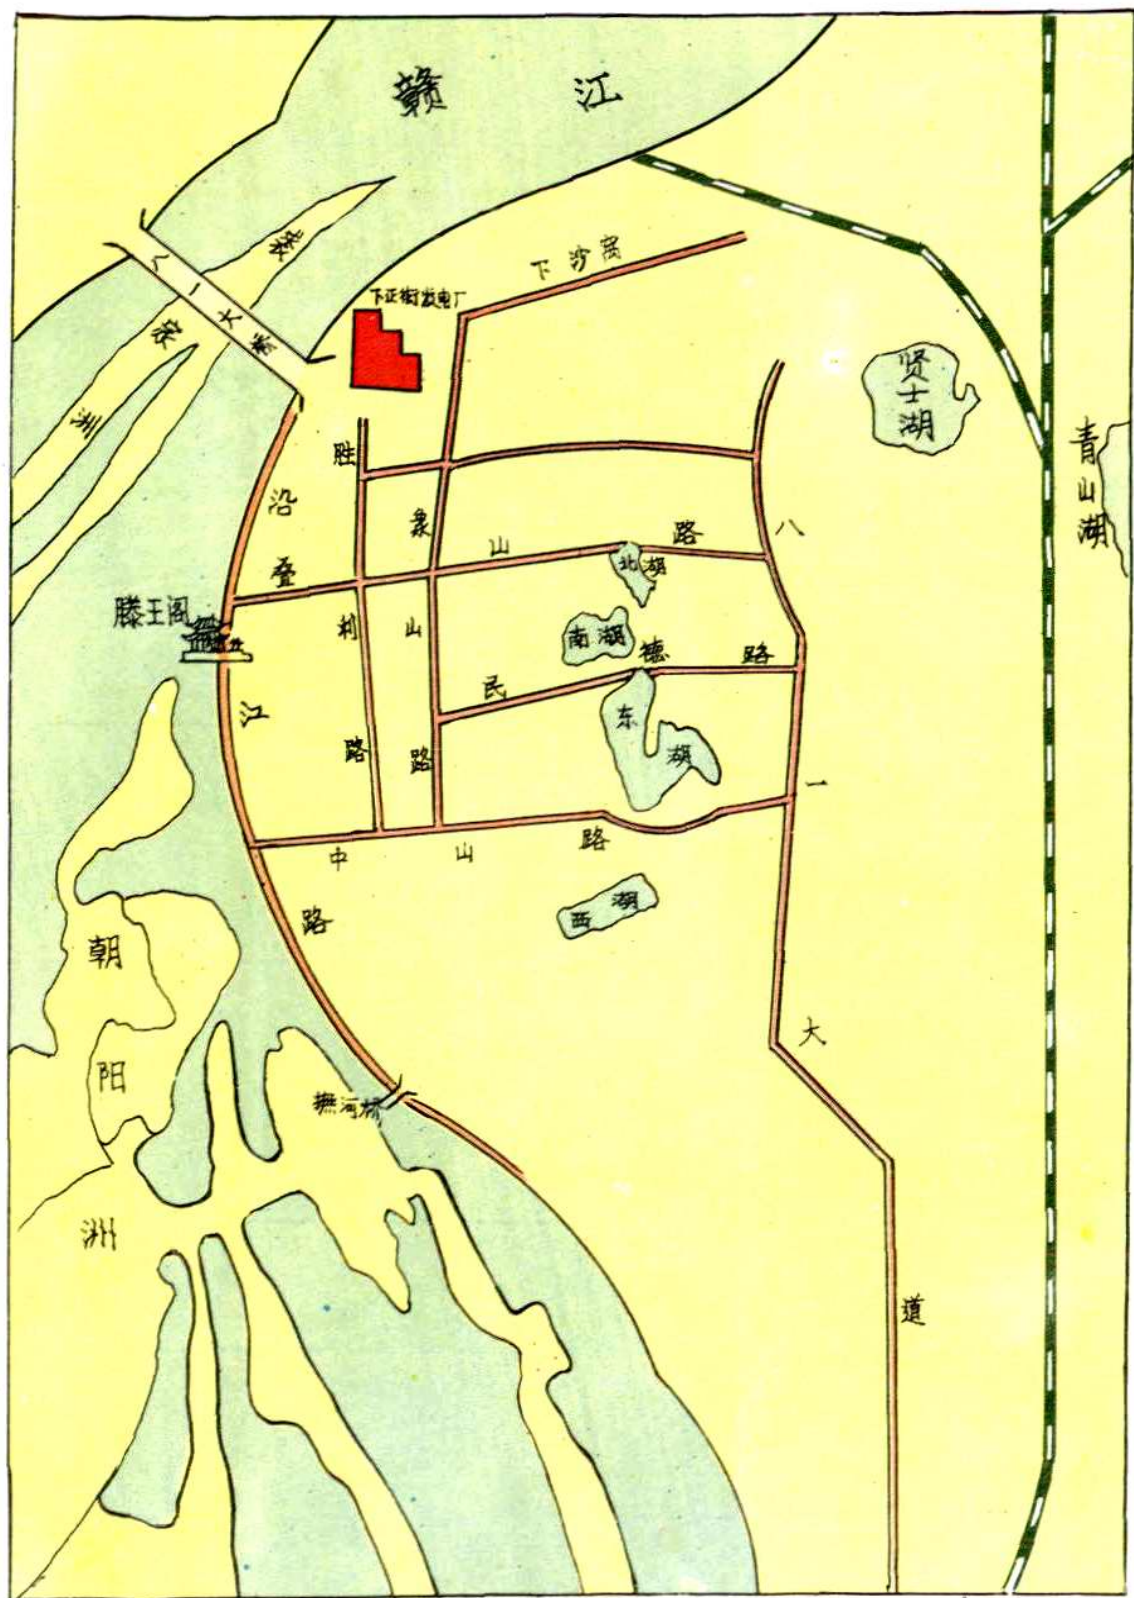

009413

江西南昌

下正街发电厂志

1908—1986

XIADIANGCHANGZHI

江西南昌下正街發電廠廠區全貌

总结光荣历史

开创美好未来

何浩 九〇六月

城区地理位置图

厂区总平面示意图

1935年建厂时的原始地貌

1937年10月基本竣工的南昌水電廠（3爐2機）

1952年南昌水电有限公司厂区全貌（4炉3机）

1956年南昌电厂厂区全貌（5炉4机）

1937年安装的1100千瓦、2100千瓦汽轮发电机组