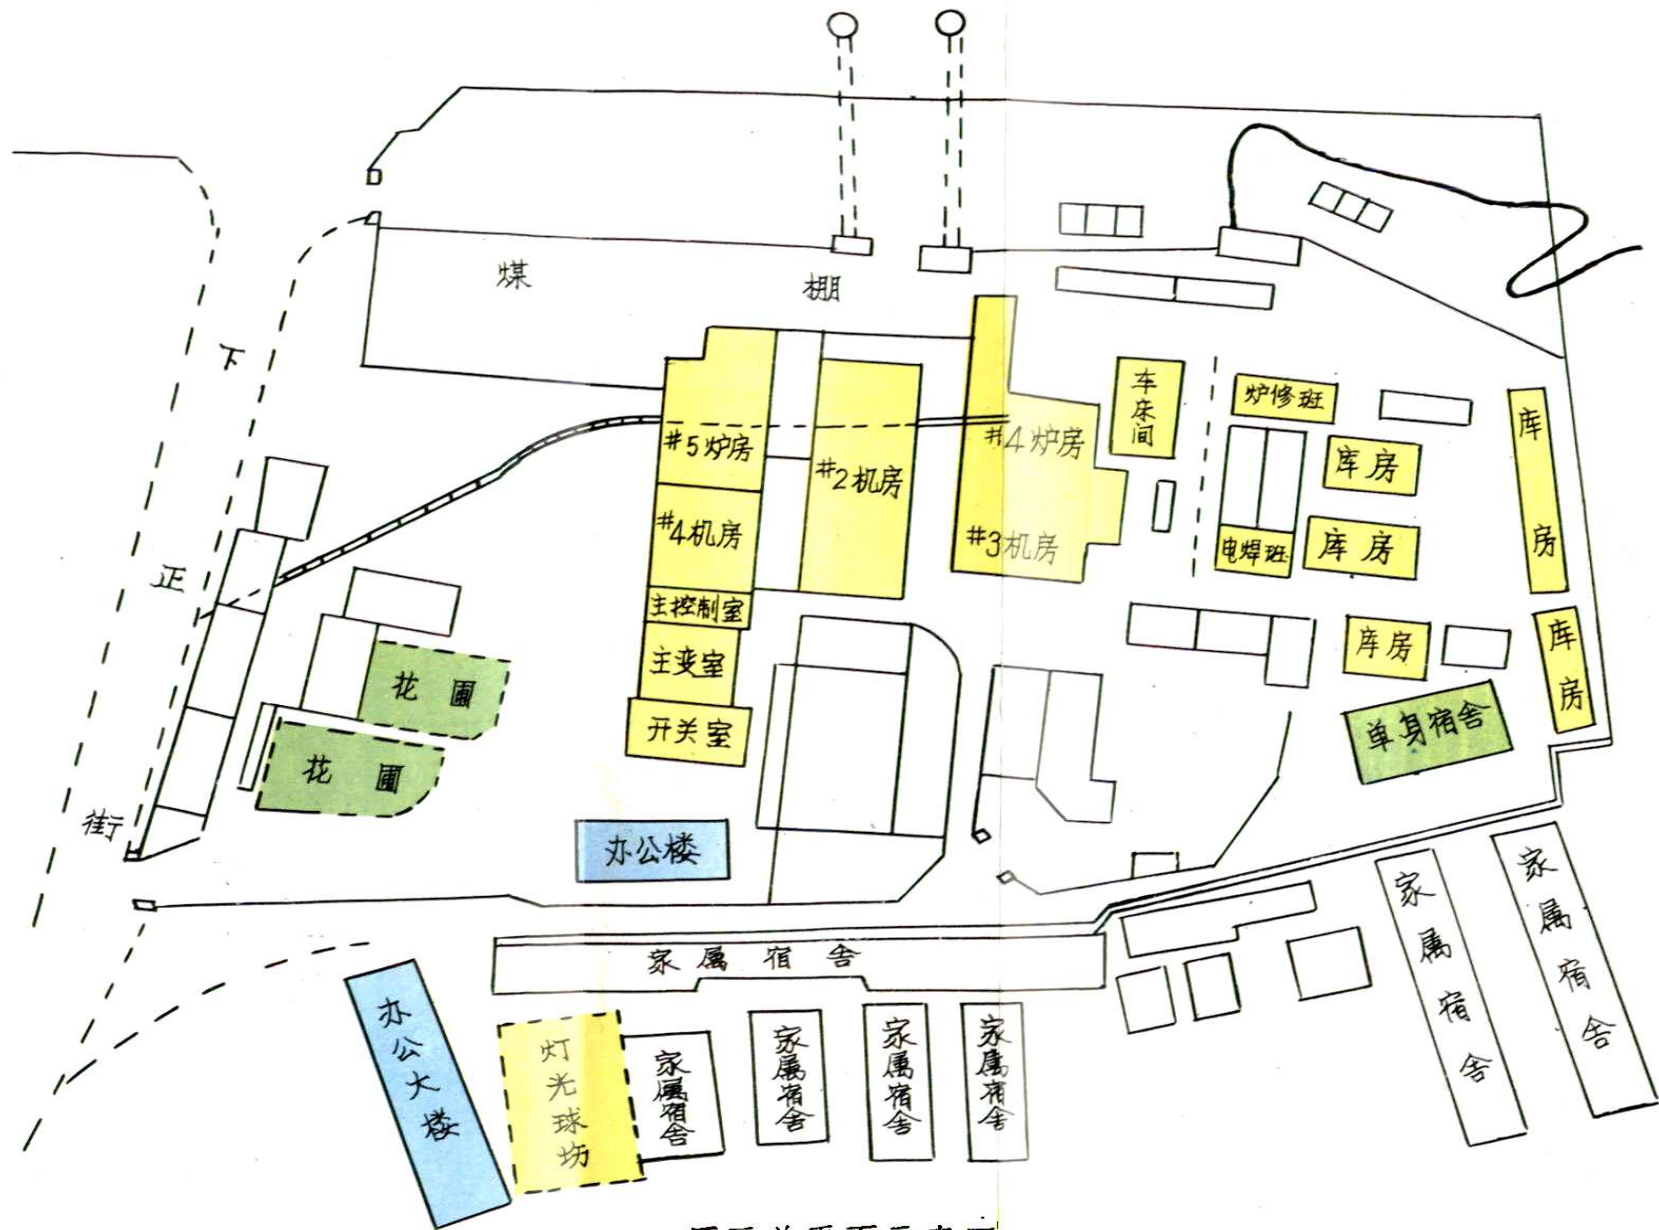

009413

江西南昌

下正街发电厂志

1908—1986

XIADIANGCHANGZHI

江西南昌下正街發電廠廠區全貌

总结光荣历史

开创美好未来

何浩 九〇六月

城区地理位置图

厂区总平面示意图

1935年建厂时的原始地貌

1937年10月基本竣工的南昌水電廠（3爐2機）

1952年南昌水电有限公司厂区全貌（4炉3机）

1956年南昌电厂厂区全貌（5炉4机）

1937年安装的1100千瓦、2100千瓦汽轮发电机组