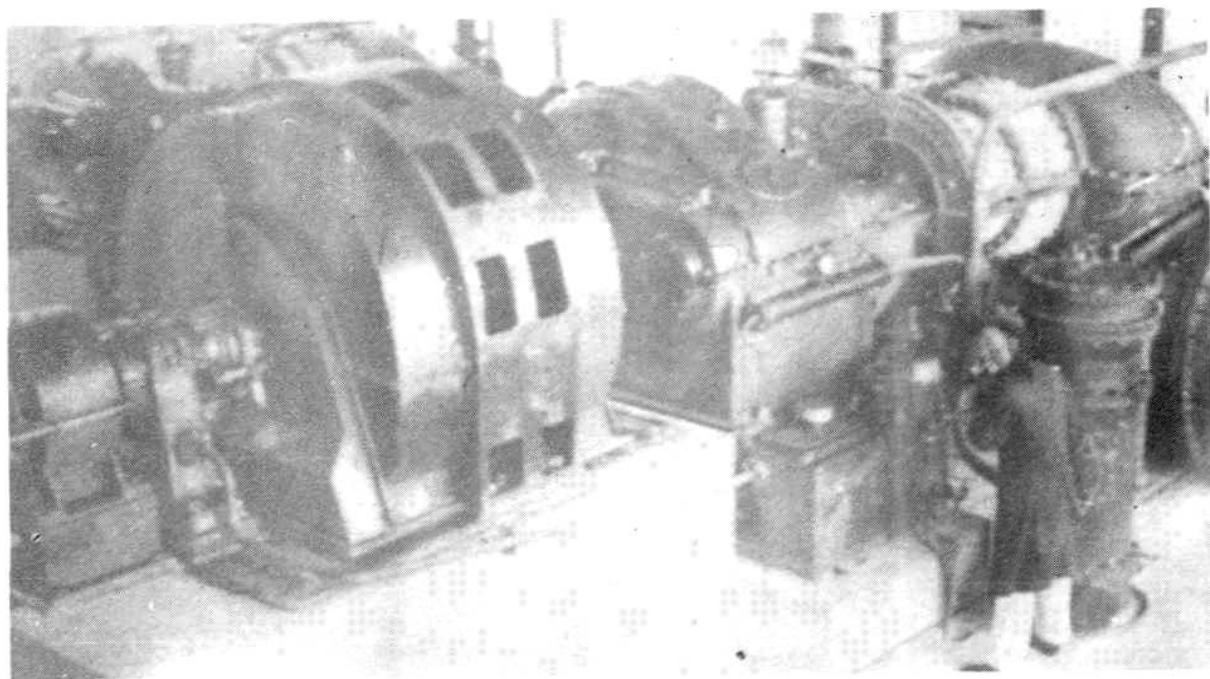

何浩 九〇六月

城区地理位置图

厂区总平面示意图

1935年建厂时的原始地貌

1937年10月基本竣工的南昌水電廠（3爐2機）

1952年南昌水电有限公司厂区全貌（4炉3机）

1956年南昌电厂厂区全貌（5炉4机）

1937年安装的1100千瓦、2100千瓦汽轮发电机组