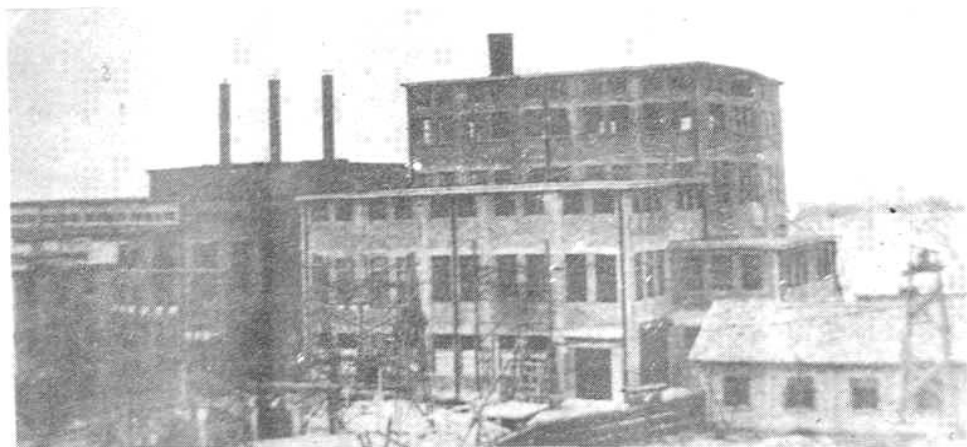

何浩 九〇六月

城区地理位置图

厂区总平面示意图

1935年建厂时的原始地貌

1937年10月基本竣工的南昌水電廠（3爐2機）

1952年南昌水电有限公司厂区全貌（4炉3机）

1956年南昌电厂厂区全貌（5炉4机）

1937年安装的1100千瓦、2100千瓦汽轮发电机组