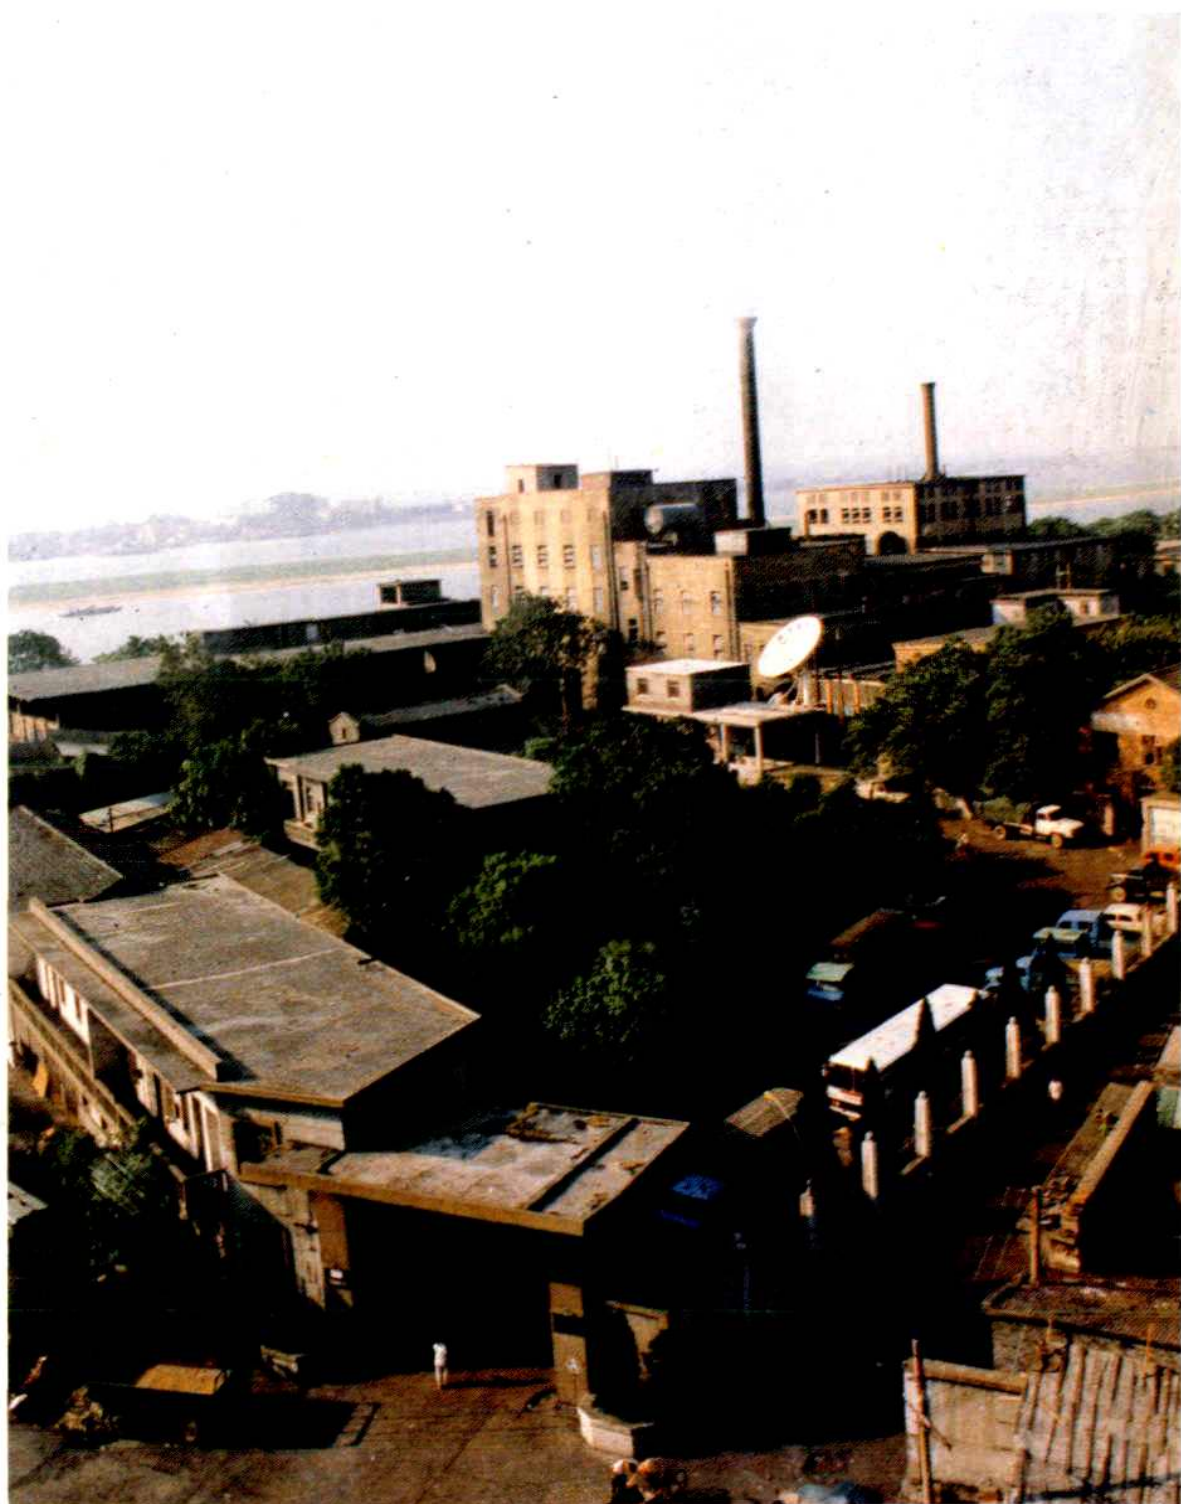

江西南昌下正街發電廠廠區全貌