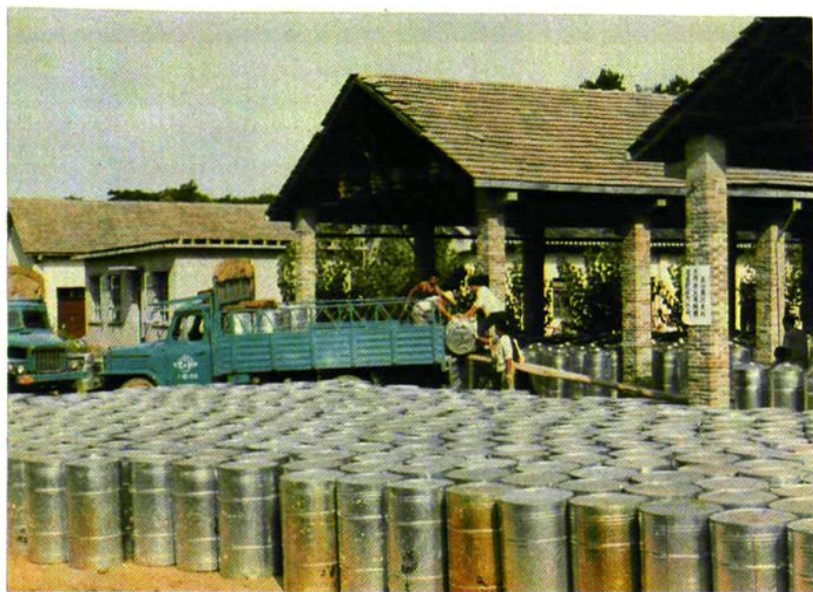

江西安远化工厂

林业部优质产品——  
龙山牌松香

龙山牌松香贮运

林中采脂

育苗

护林巡逻

木材检查站

油锯伐木