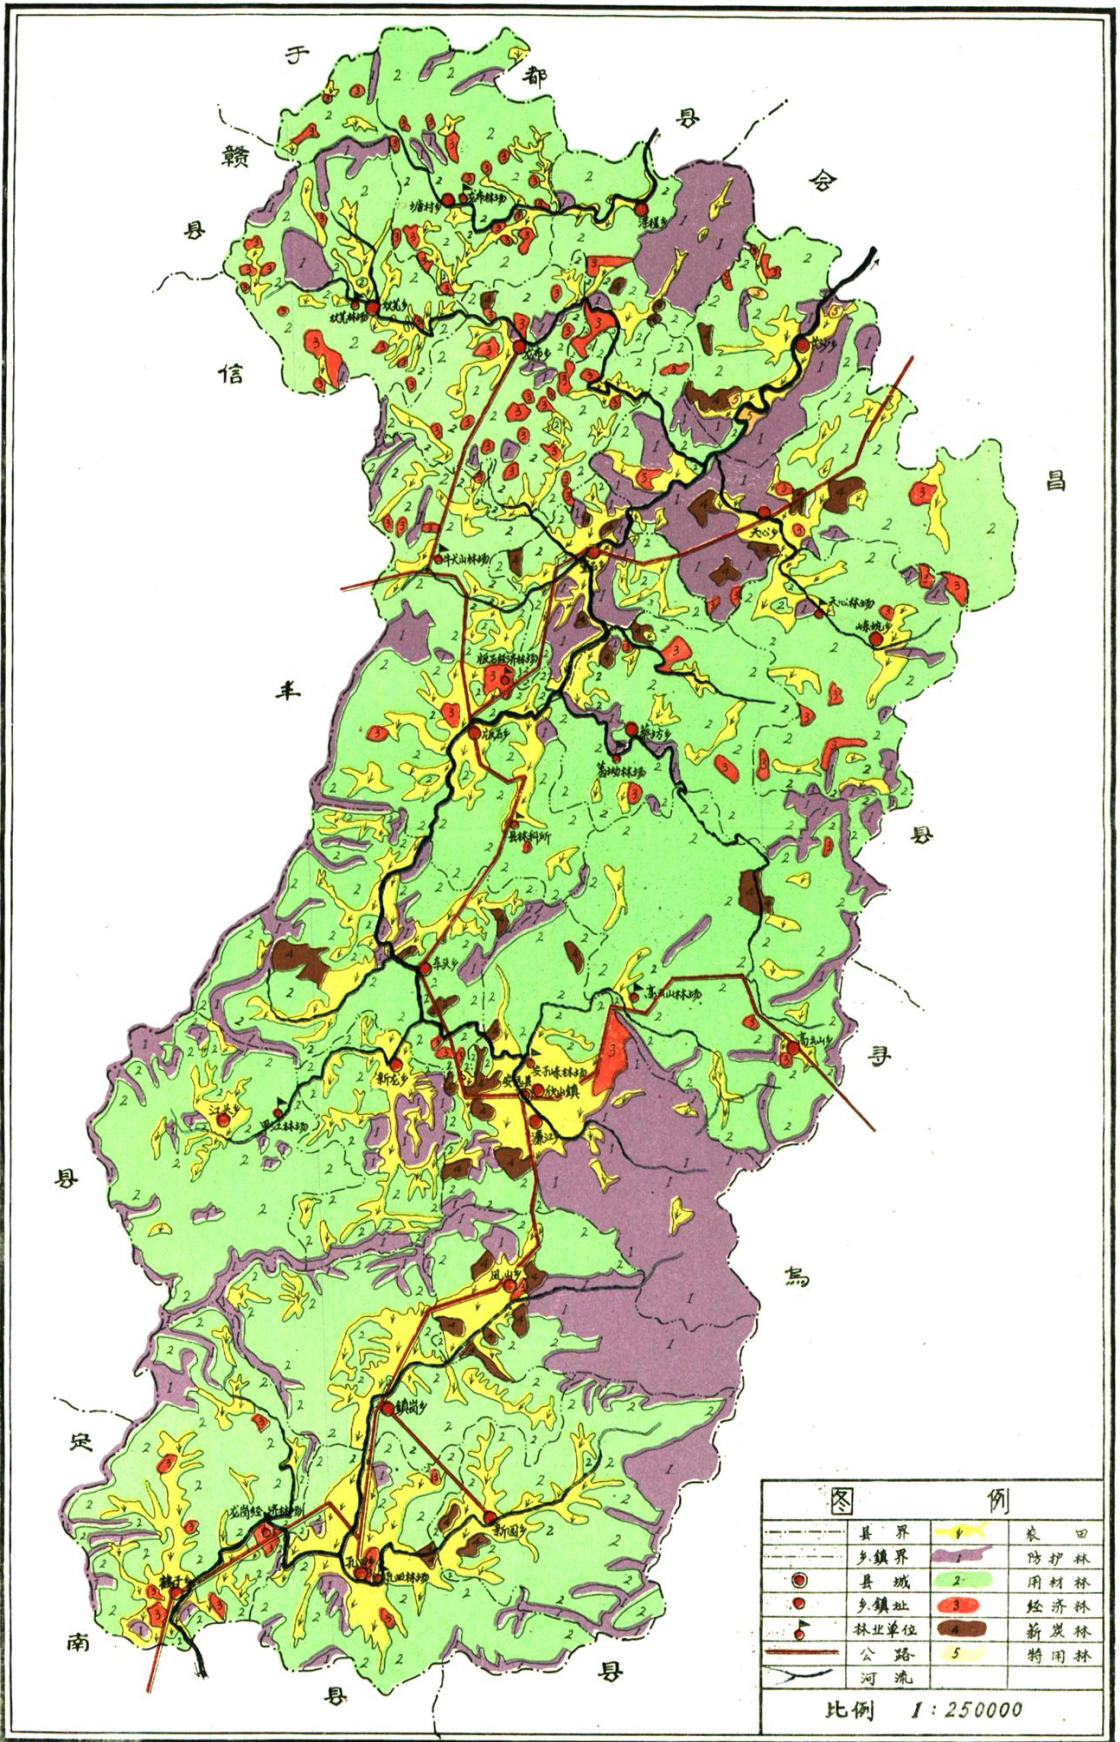

安远县森林资源分布图