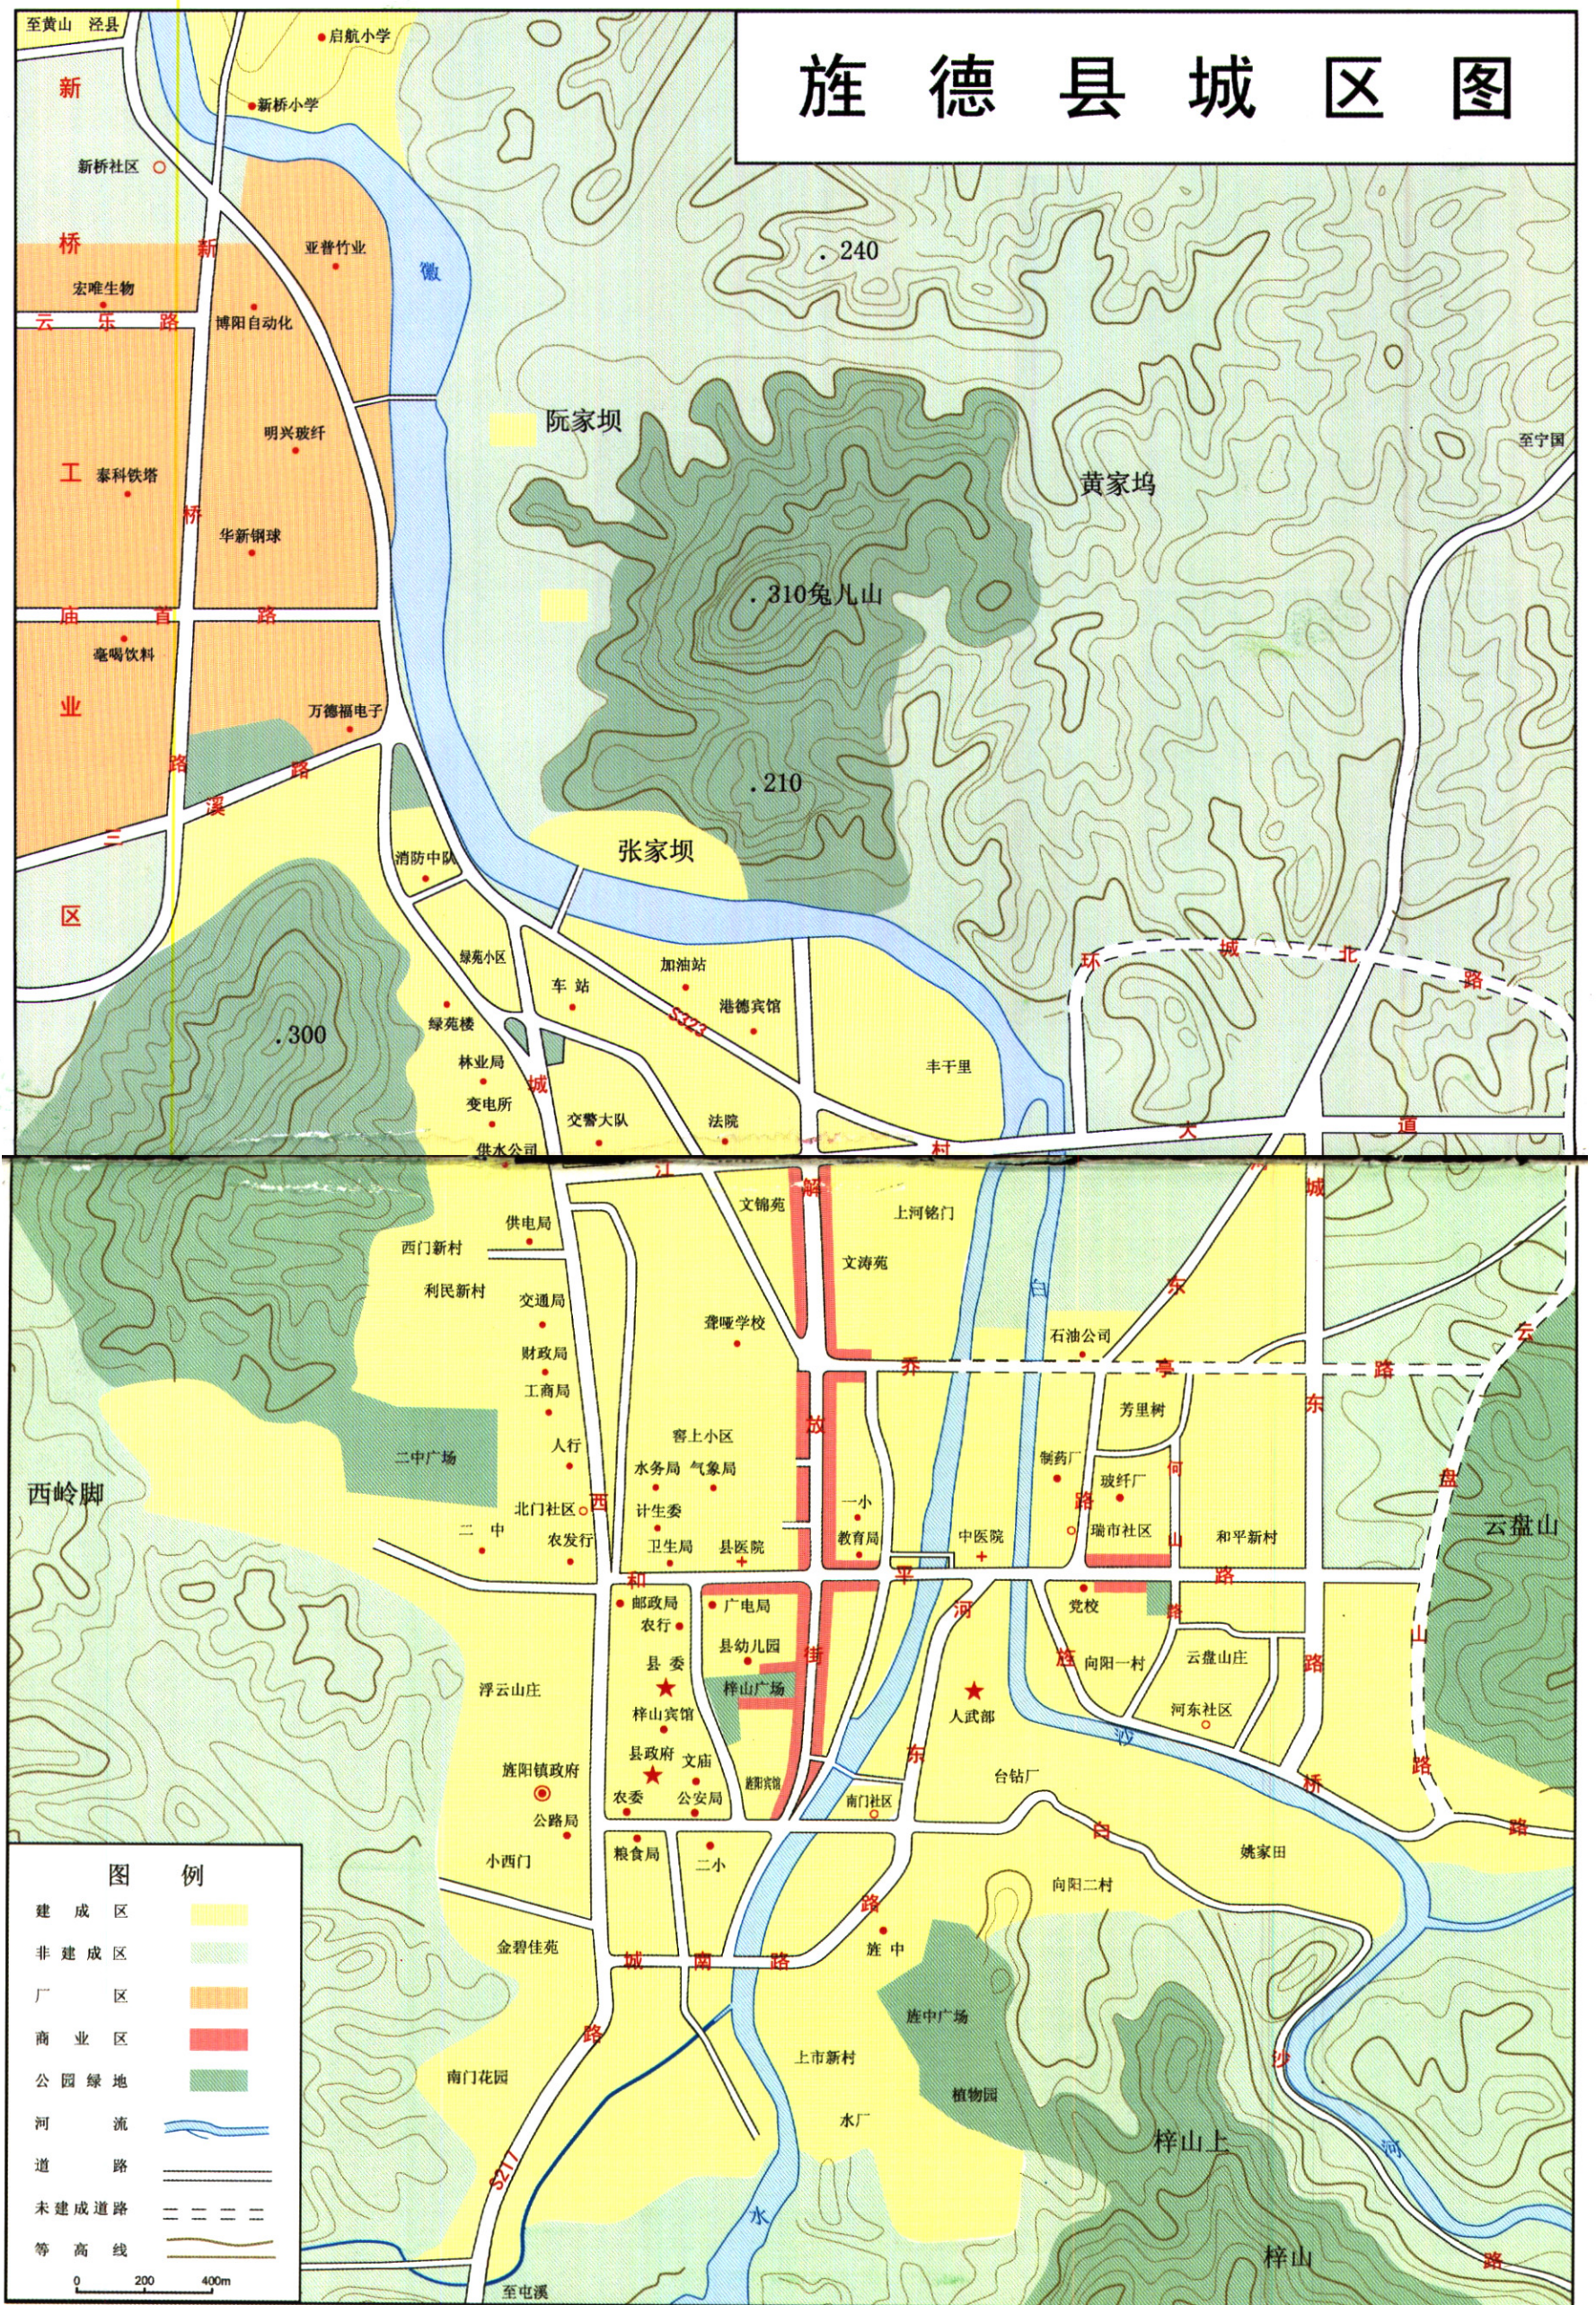

旌德县城区图

根据2008年资料编绘