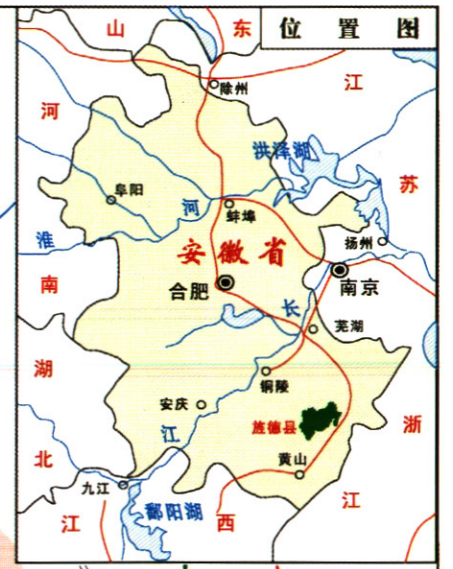

旌德县行政区划图

根据2008年资料编绘