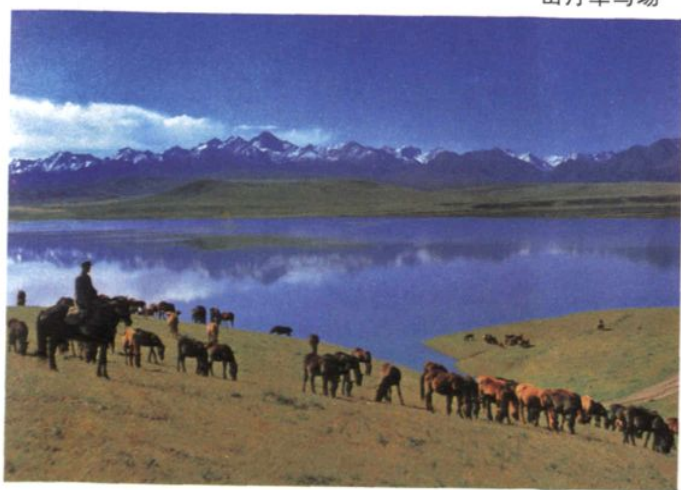

肃南马蹄寺

山丹军马场