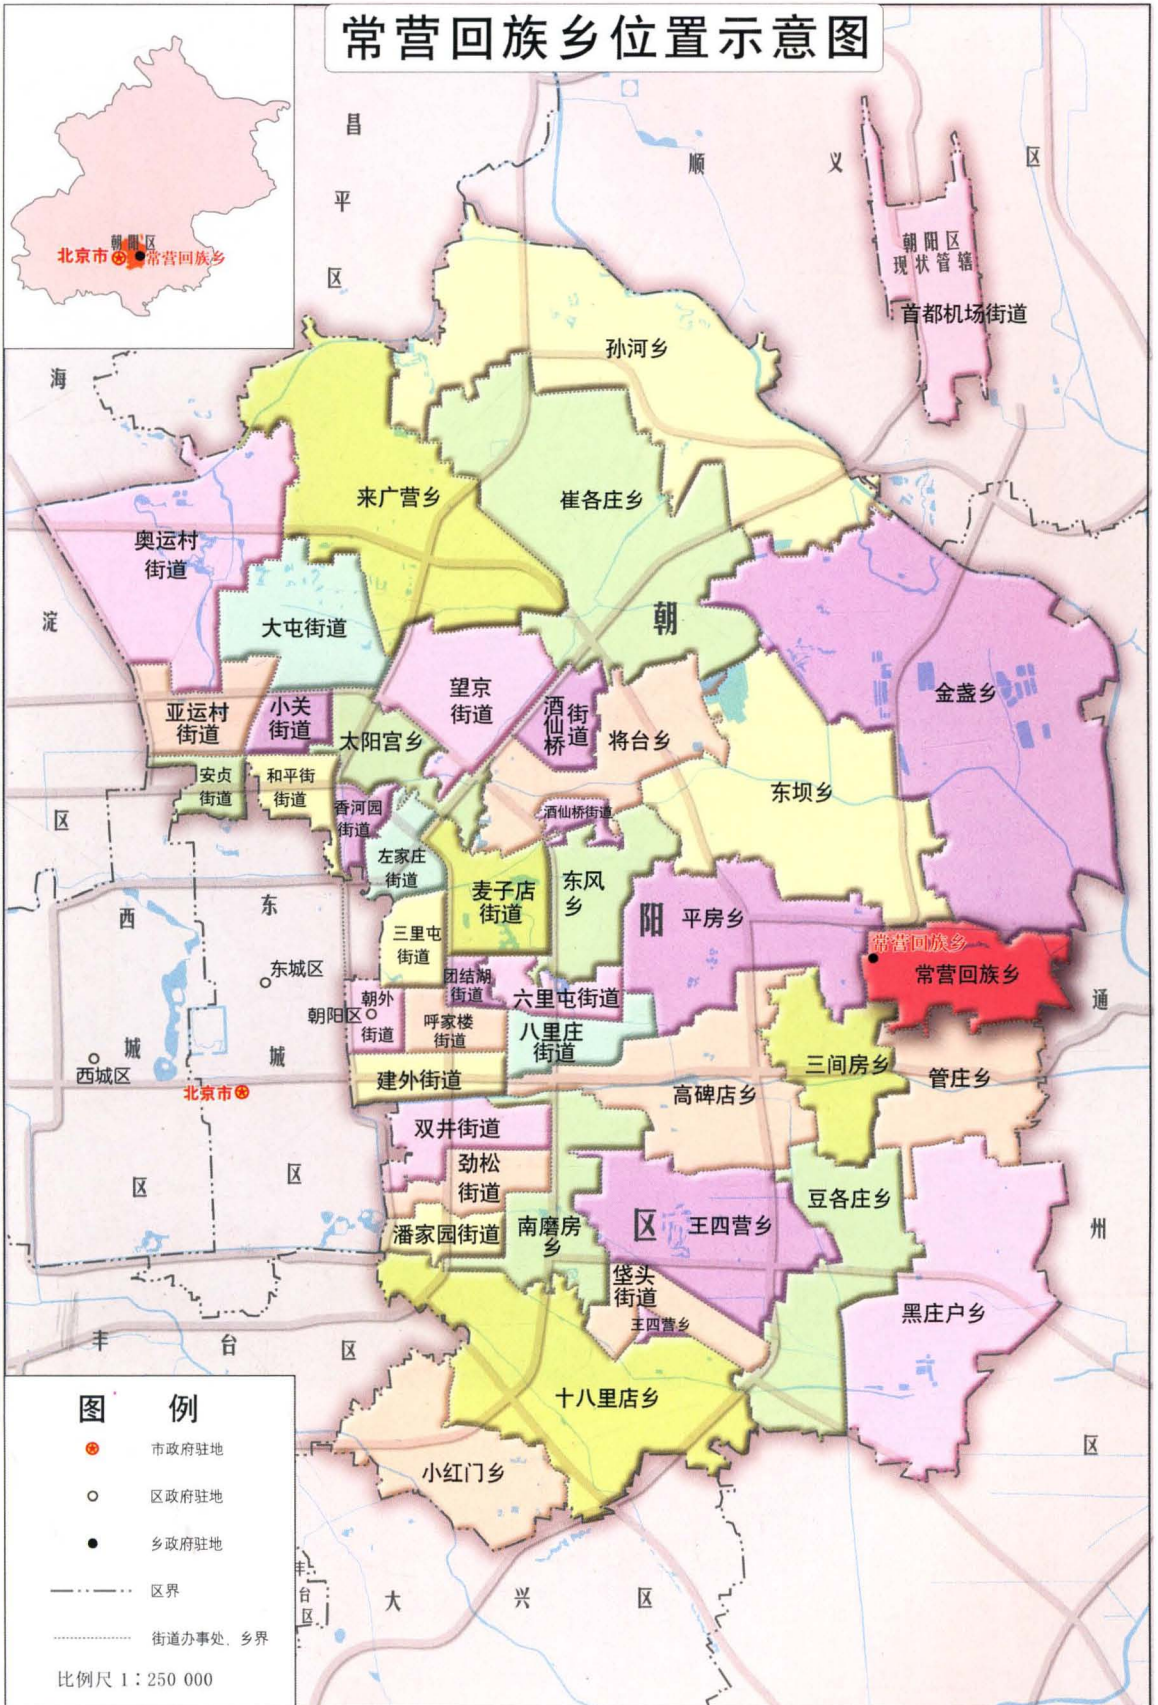

常营回族乡地图

图例

☆ 乡、地区	● 博物馆
◆ 机关单位	● 其他
⊕ 医院	--- 区级界
⊙ 学校	--- 乡级界
⊙ 宾馆	--- 国道及编号
⊙ 公寓大厦	--- 主要街道
⊙ 购物中心	--- 次要街道
	--- 其他街道

审图号:京S(2018)001号

中国地图出版社编制

常营回族乡地图

图例

☆ 乡、地区	● 博物馆
◆ 机关单位	● 其他
⊕ 医院	--- 区级界
⊙ 学校	--- 乡级界
⊙ 宾馆	--- 国道及编号
⊙ 公寓大厦	--- 主要街道
⊙ 购物中心	--- 次要街道
	--- 其他街道

审图号:京S(2018)001号

中国地图出版社编制

常营回族乡位置示意图

常营回族乡卫星影像地图

2016年中共常营地区第八次党员代表大会
开幕仪式

2013年常营地区党员服务中心挂牌仪式

常营地区“5280”（我爱帮您）党员志愿行动

常营地区三线促廉“爱廉说”座谈会现场