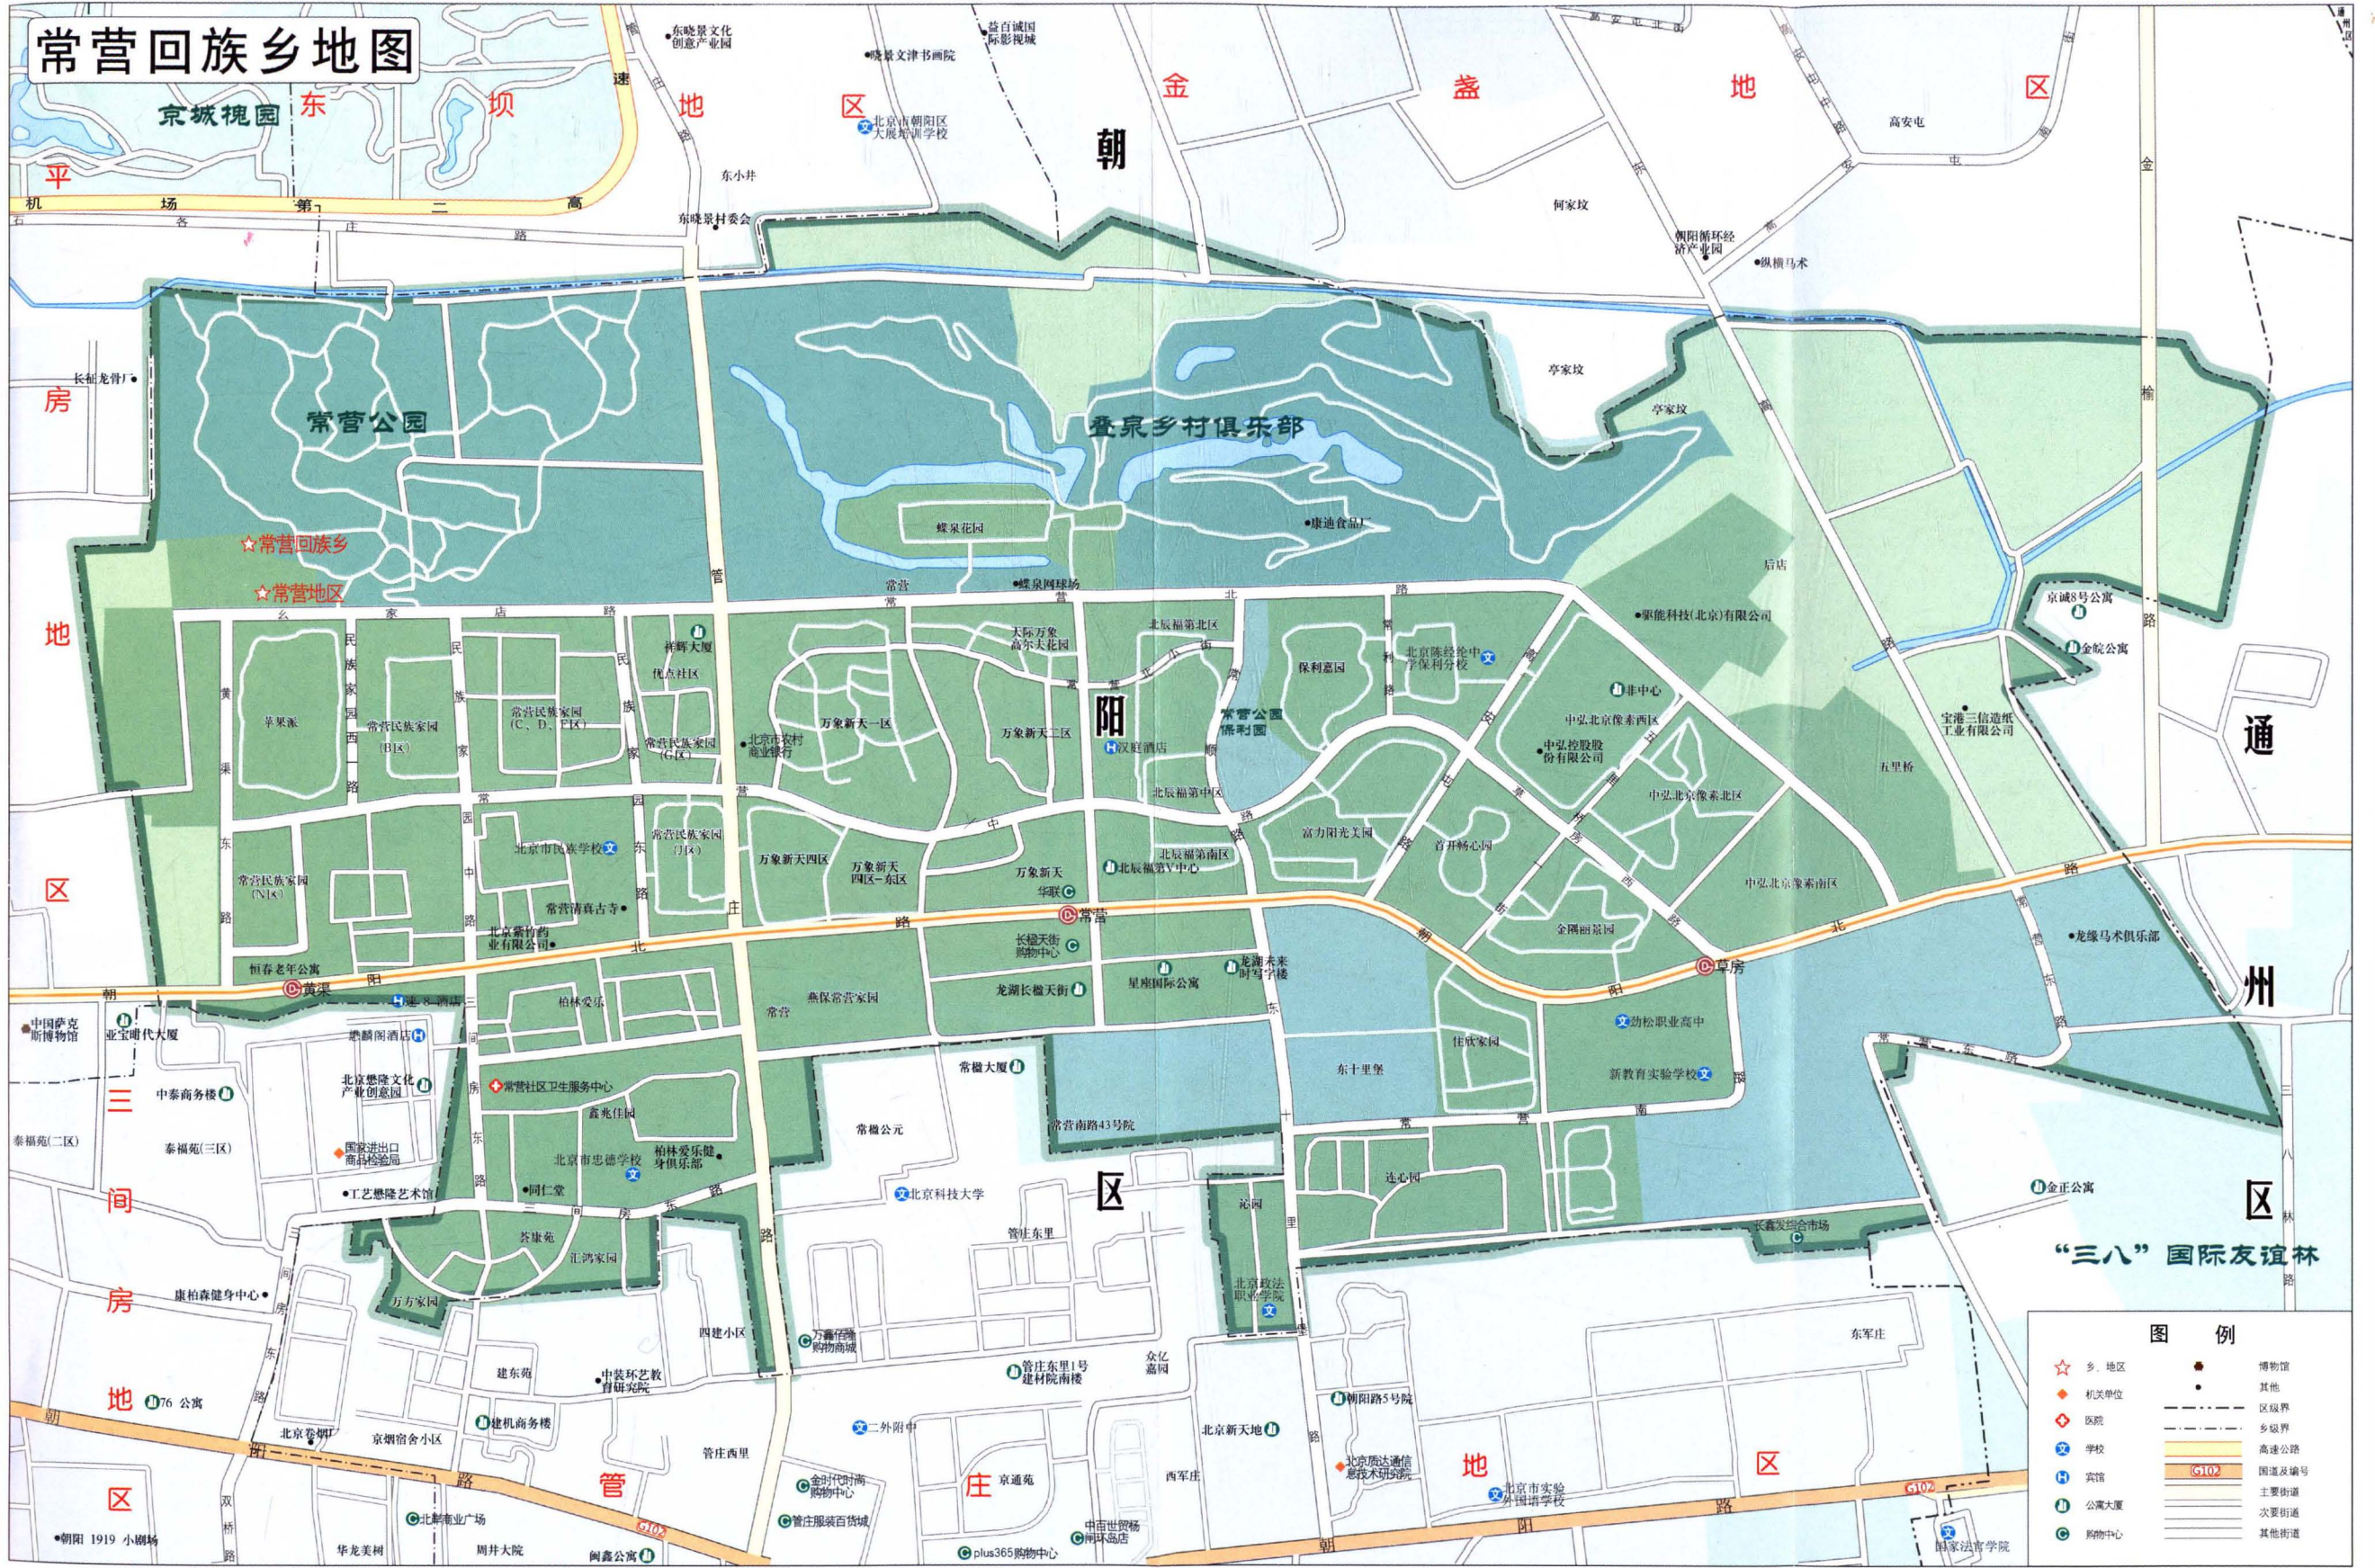

常营回族乡地图

图例

☆ 乡、地区	● 博物馆
◆ 机关单位	● 其他
⊕ 医院	--- 区级界
⊙ 学校	--- 乡级界
⊙ 宾馆	--- 国道及编号
⊙ 公寓大厦	--- 主要街道
⊙ 购物中心	--- 次要街道
	--- 其他街道

审图号:京S(2018)001号

中国地图出版社编制

常营回族乡地图

图例

☆ 乡、地区	● 博物馆
◆ 机关单位	● 其他
⊕ 医院	--- 区级界
⊙ 学校	--- 乡级界
⊙ 宾馆	--- 国道及编号
⊙ 公寓大厦	--- 主要街道
⊙ 购物中心	--- 次要街道
	--- 其他街道

审图号:京S(2018)001号

中国地图出版社编制

常营回族乡位置示意图

常营回族乡卫星影像地图

2016年中共常营地区第八次党员代表大会
开幕仪式

2013年常营地区党员服务中心挂牌仪式

常营地区“5280”（我爱帮您）党员志愿行动

常营地区三线促廉“爱廉说”座谈会现场