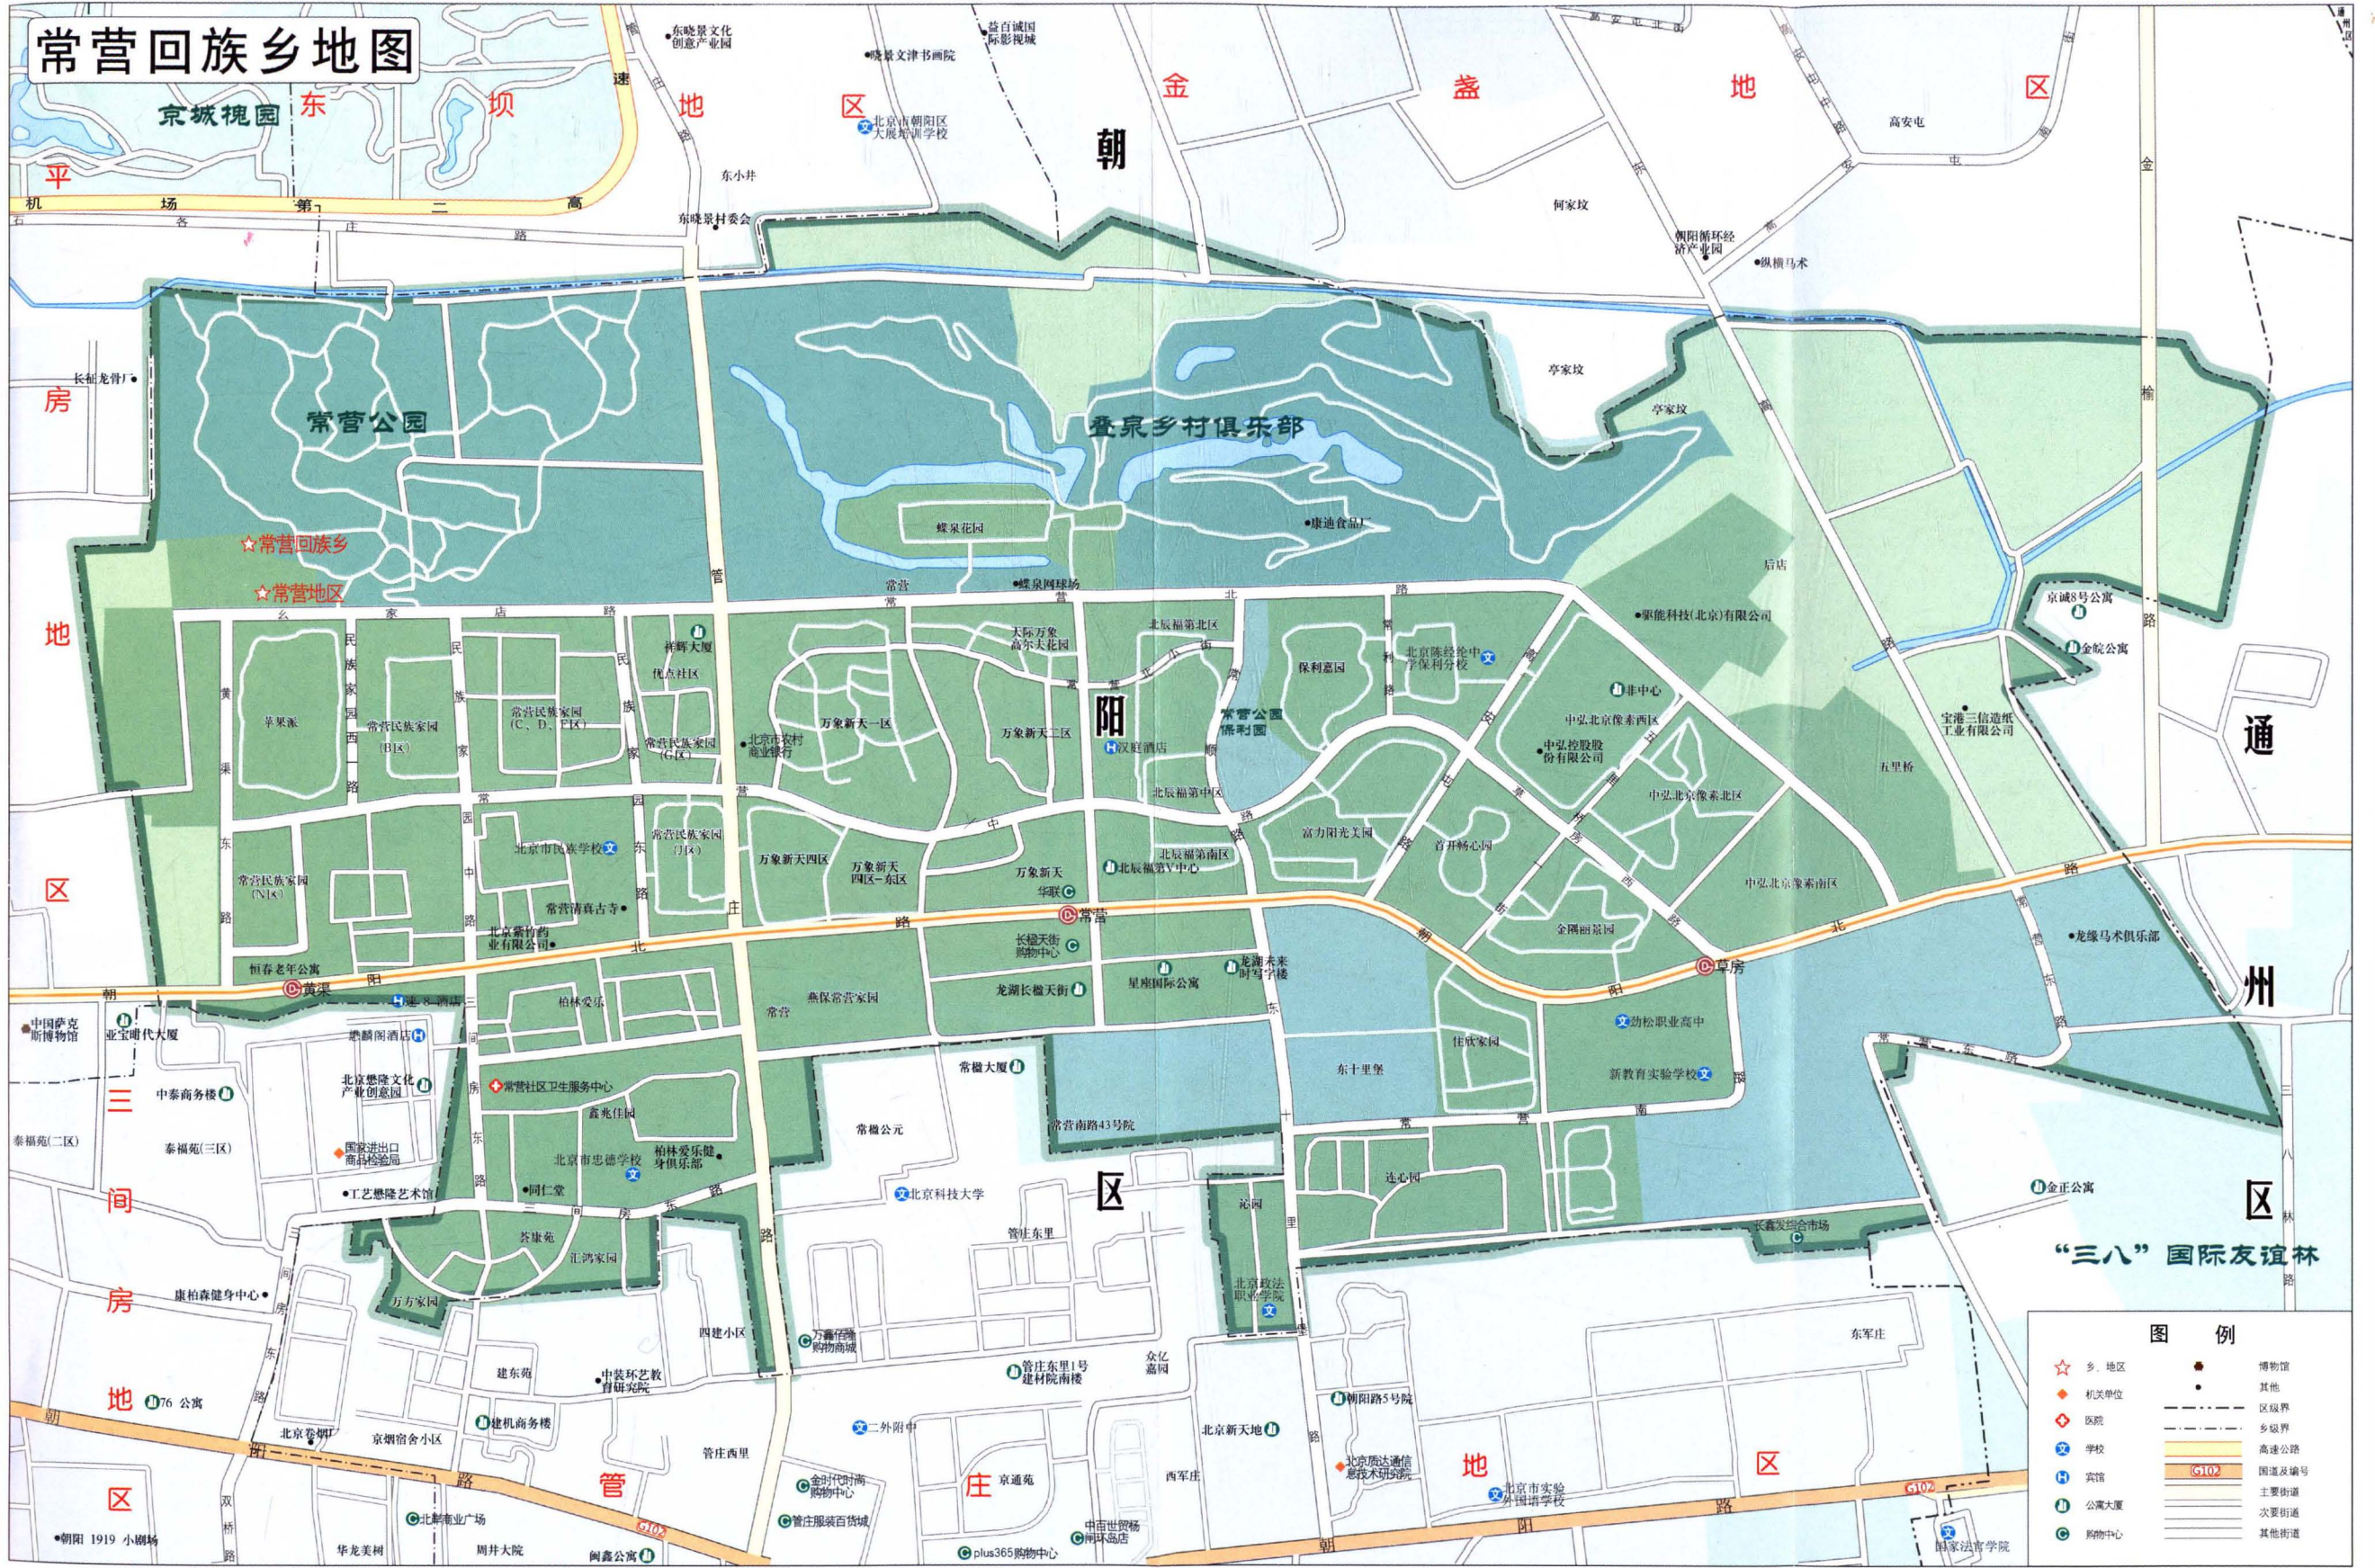

常营回族乡地图

图例

☆ 乡、地区	● 博物馆
◆ 机关单位	● 其他
⊕ 医院	--- 区级界
⊙ 学校	--- 乡级界
⊙ 宾馆	--- 国道及编号
⊙ 公寓大厦	--- 主要街道
⊙ 购物中心	--- 次要街道
	--- 其他街道

审图号:京S(2018)001号

中国地图出版社编制

常营回族乡地图

图例

☆ 乡、地区	● 博物馆
◆ 机关单位	● 其他
⊕ 医院	--- 区级界
⊙ 学校	--- 乡级界
⊙ 宾馆	--- 国道及编号
⊙ 公寓大厦	--- 主要街道
⊙ 购物中心	--- 次要街道
	--- 其他街道