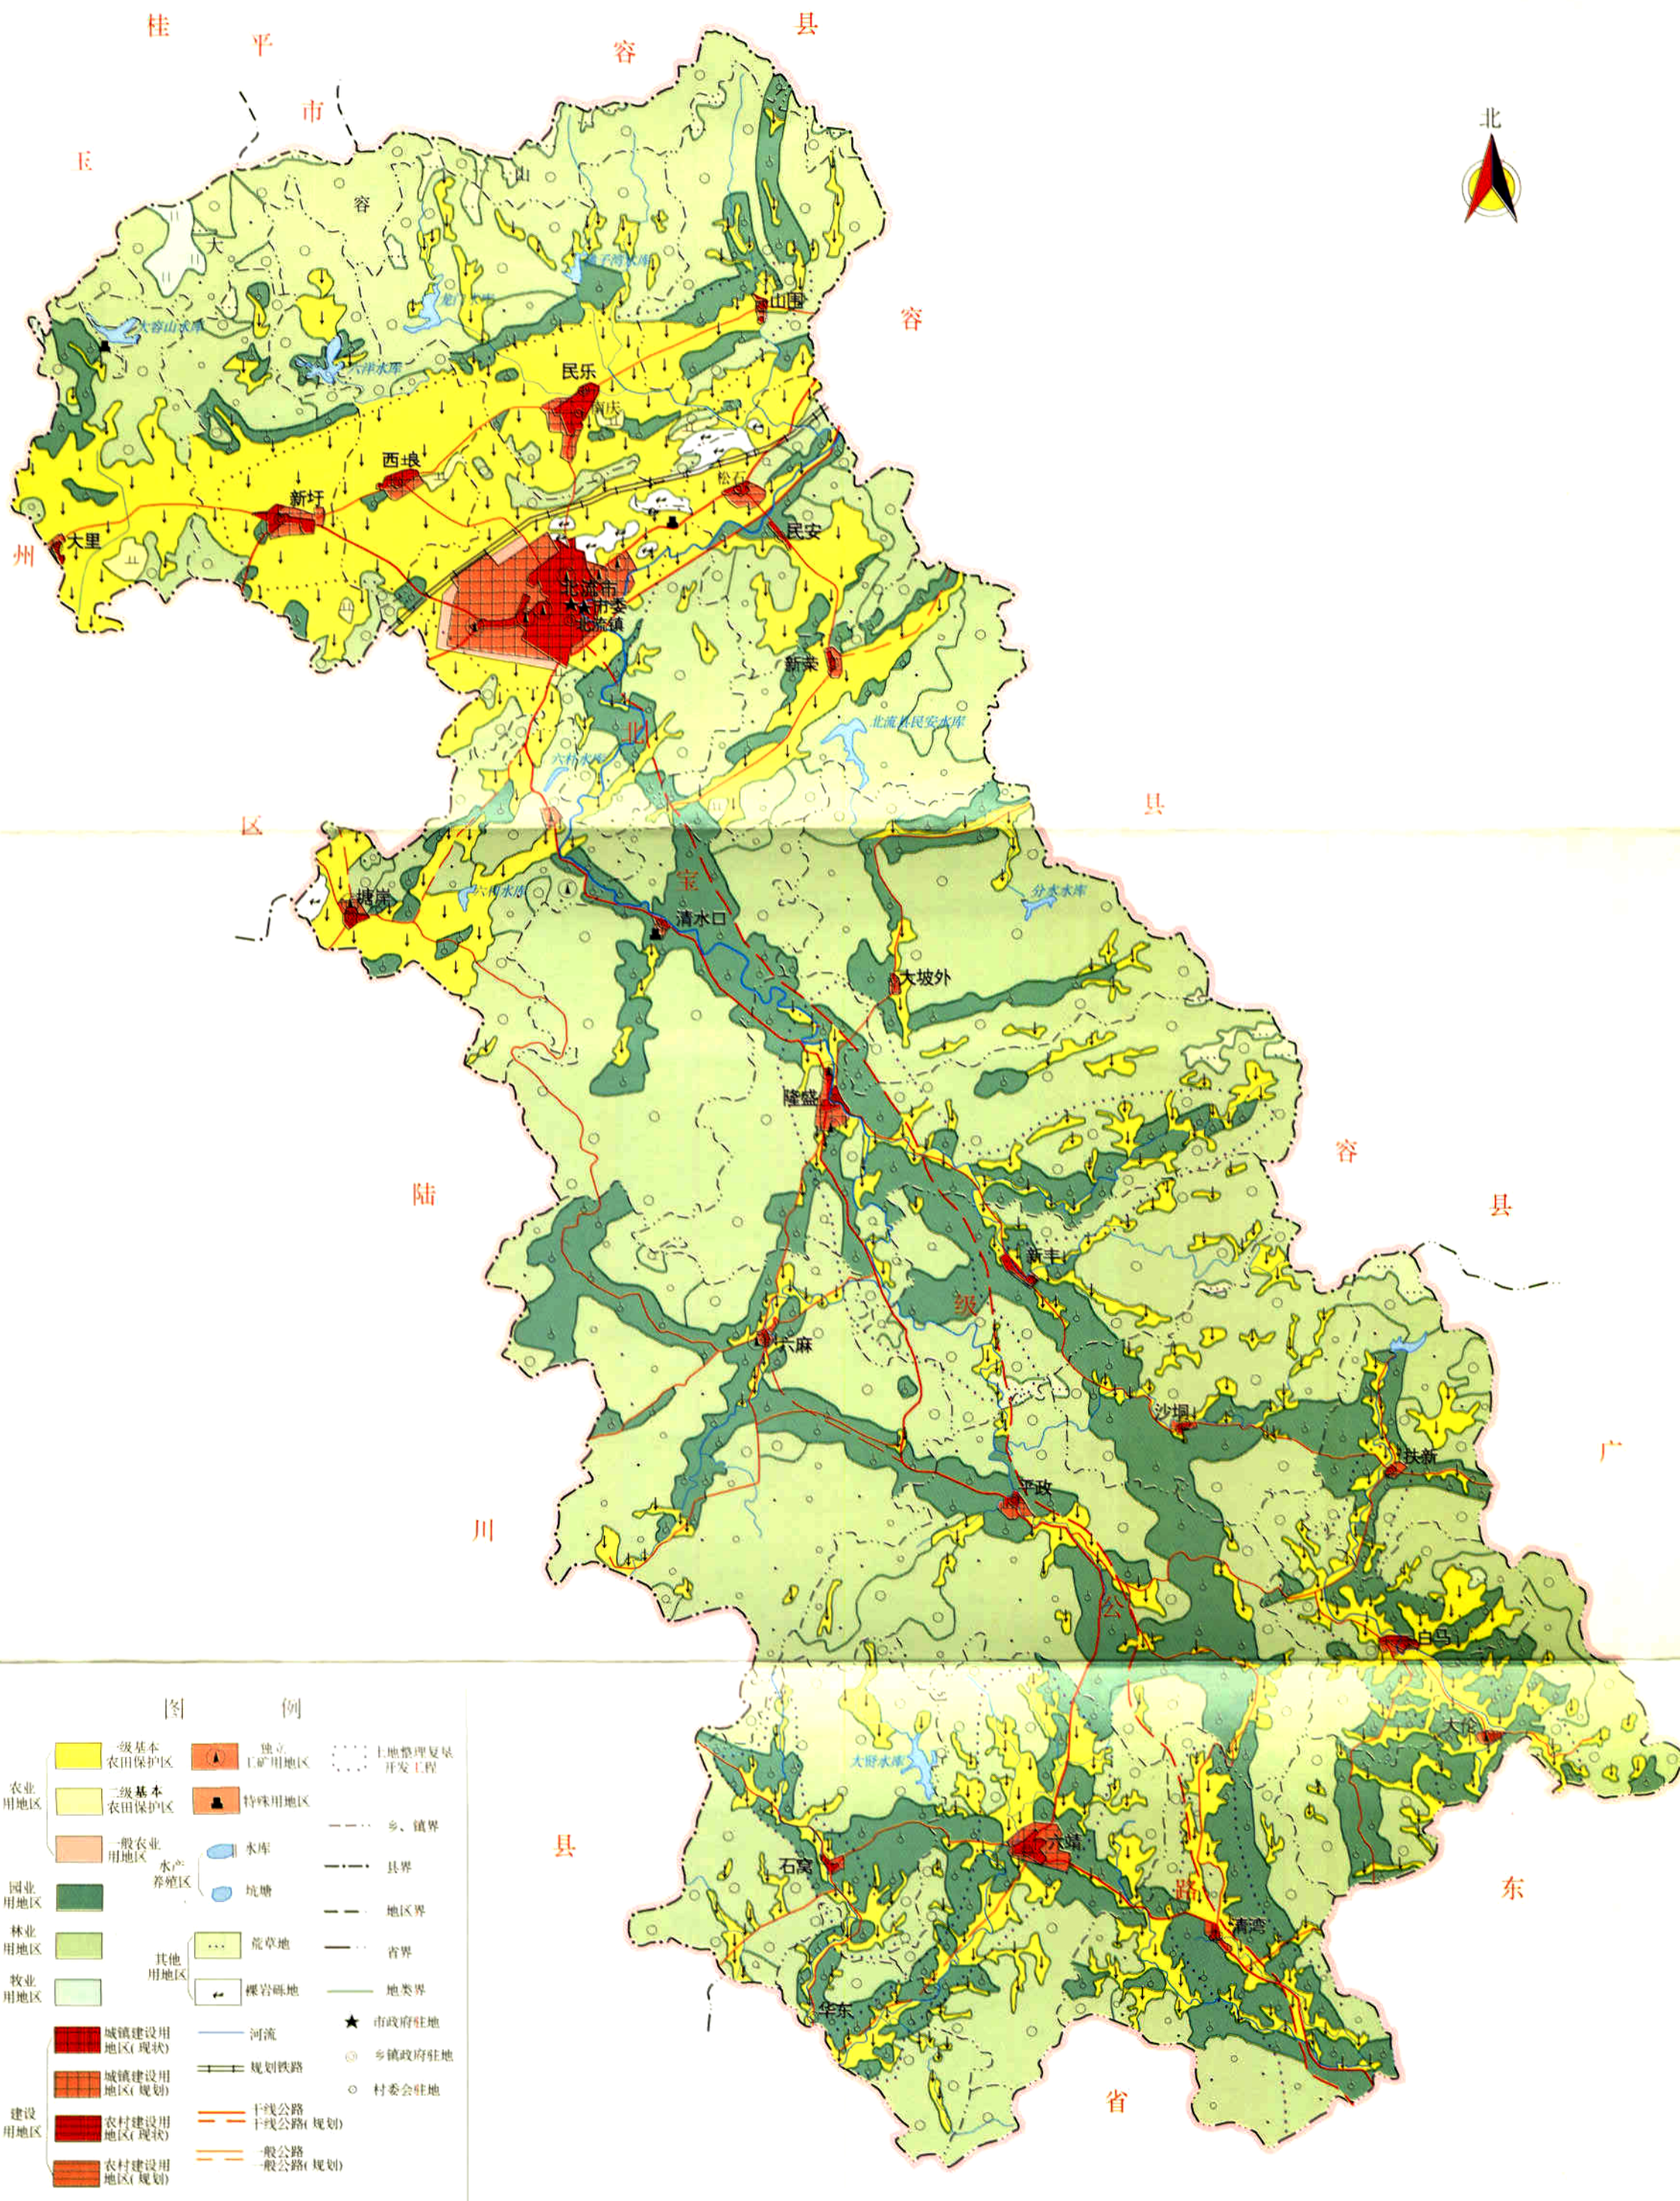

1987年12月11日邮电部杨泰芳部长(右一)视察南宁市邮政局包裹车间。

1987年4月22日邮电部副部长宋直元(右二)视察南宁邮政局枢纽电控室。

1988年8月23日全国邮电工会主席罗淑珍(左三)视察南宁邮政局。

北流市土地利用总体规划图

(2010年)

图例		
一级基本农田保护区	独立工矿用地	土地整理复垦开发工程
二级基本农田保护区	特殊用地	乡、镇界
一般农业用地	水库	县界
水产养殖区	坑塘	地区界
园地	草地	省界
林地	其他用地	裸岩砾地
牧业	河流	★ 市政府驻地
城镇建设用地(现状)	规划铁路	◎ 乡镇政府驻地
城镇建设用地(规划)	干线公路(规划)	○ 村委会驻地
农村建设用地(现状)	一般公路(规划)	
农村建设用地(规划)	一般公路(现状)	