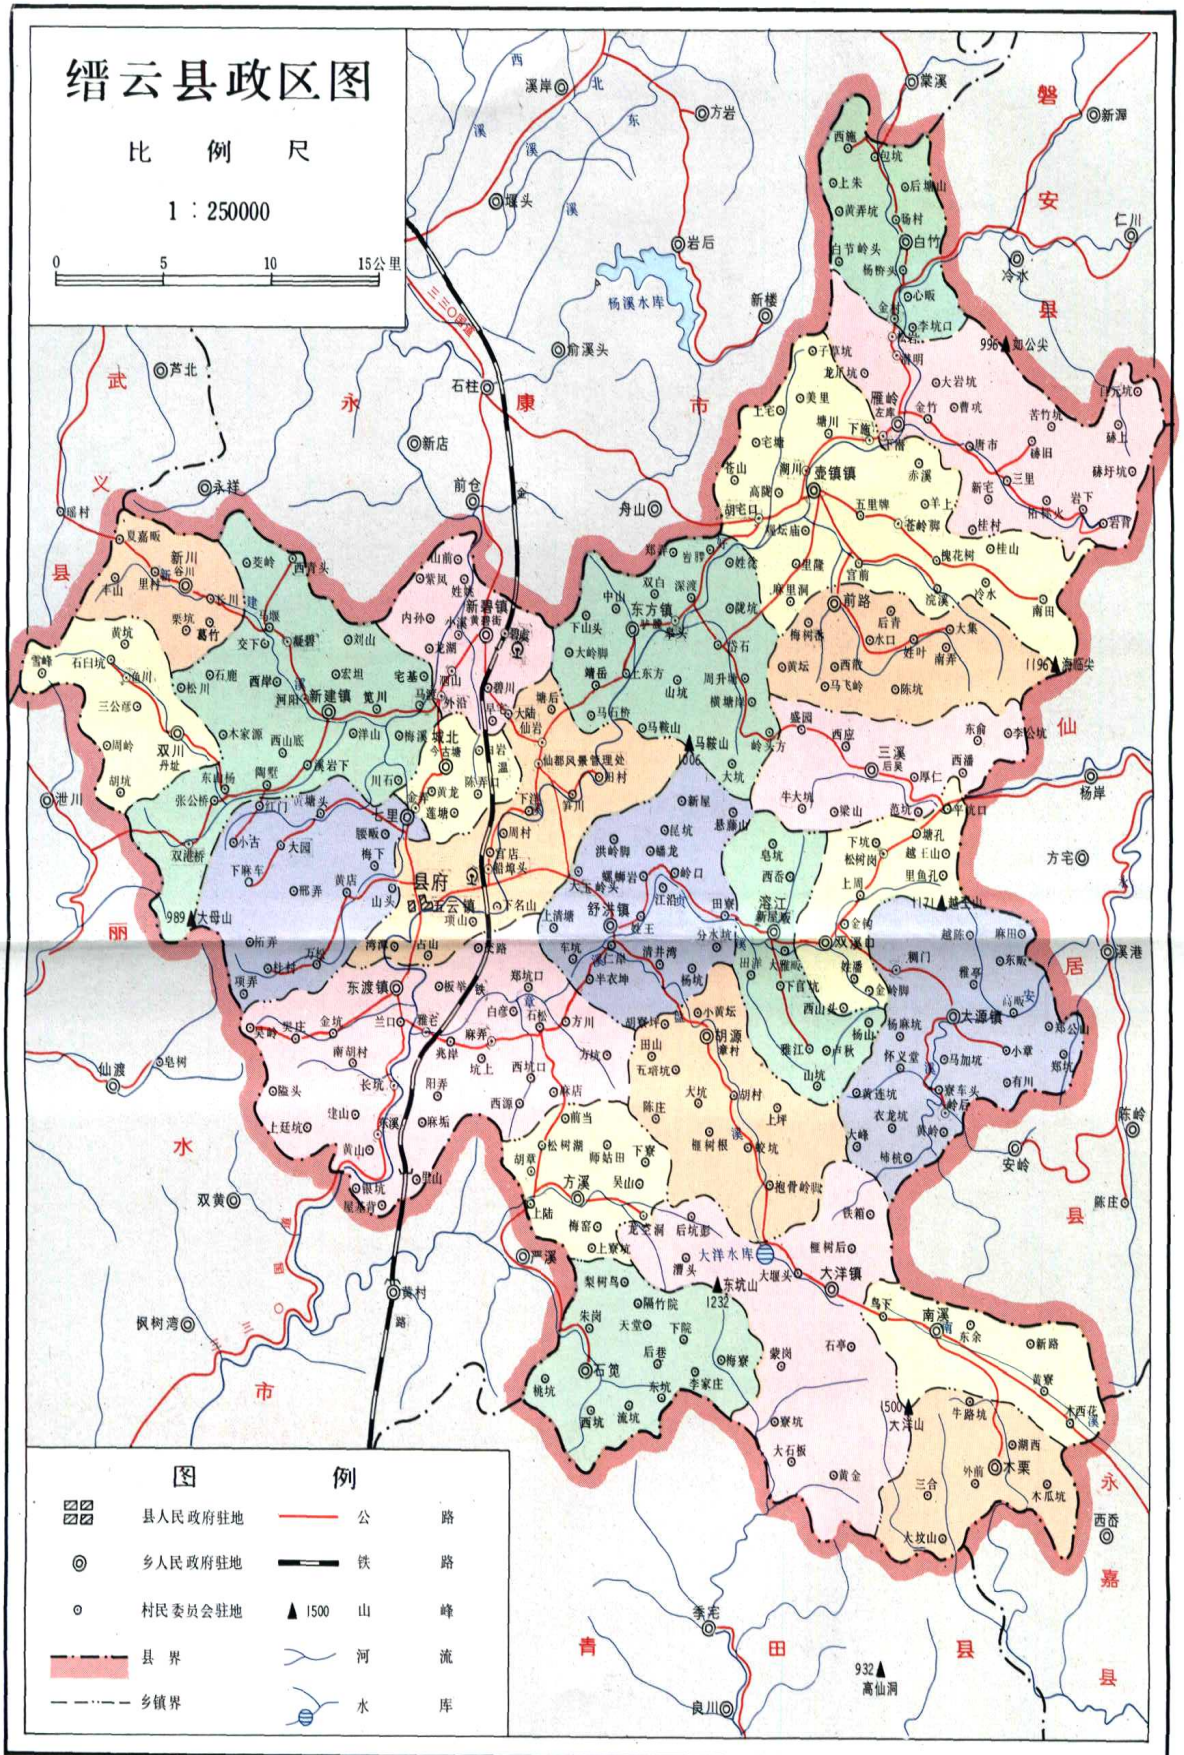

# 缙云县政区图

比例尺

1 : 250000