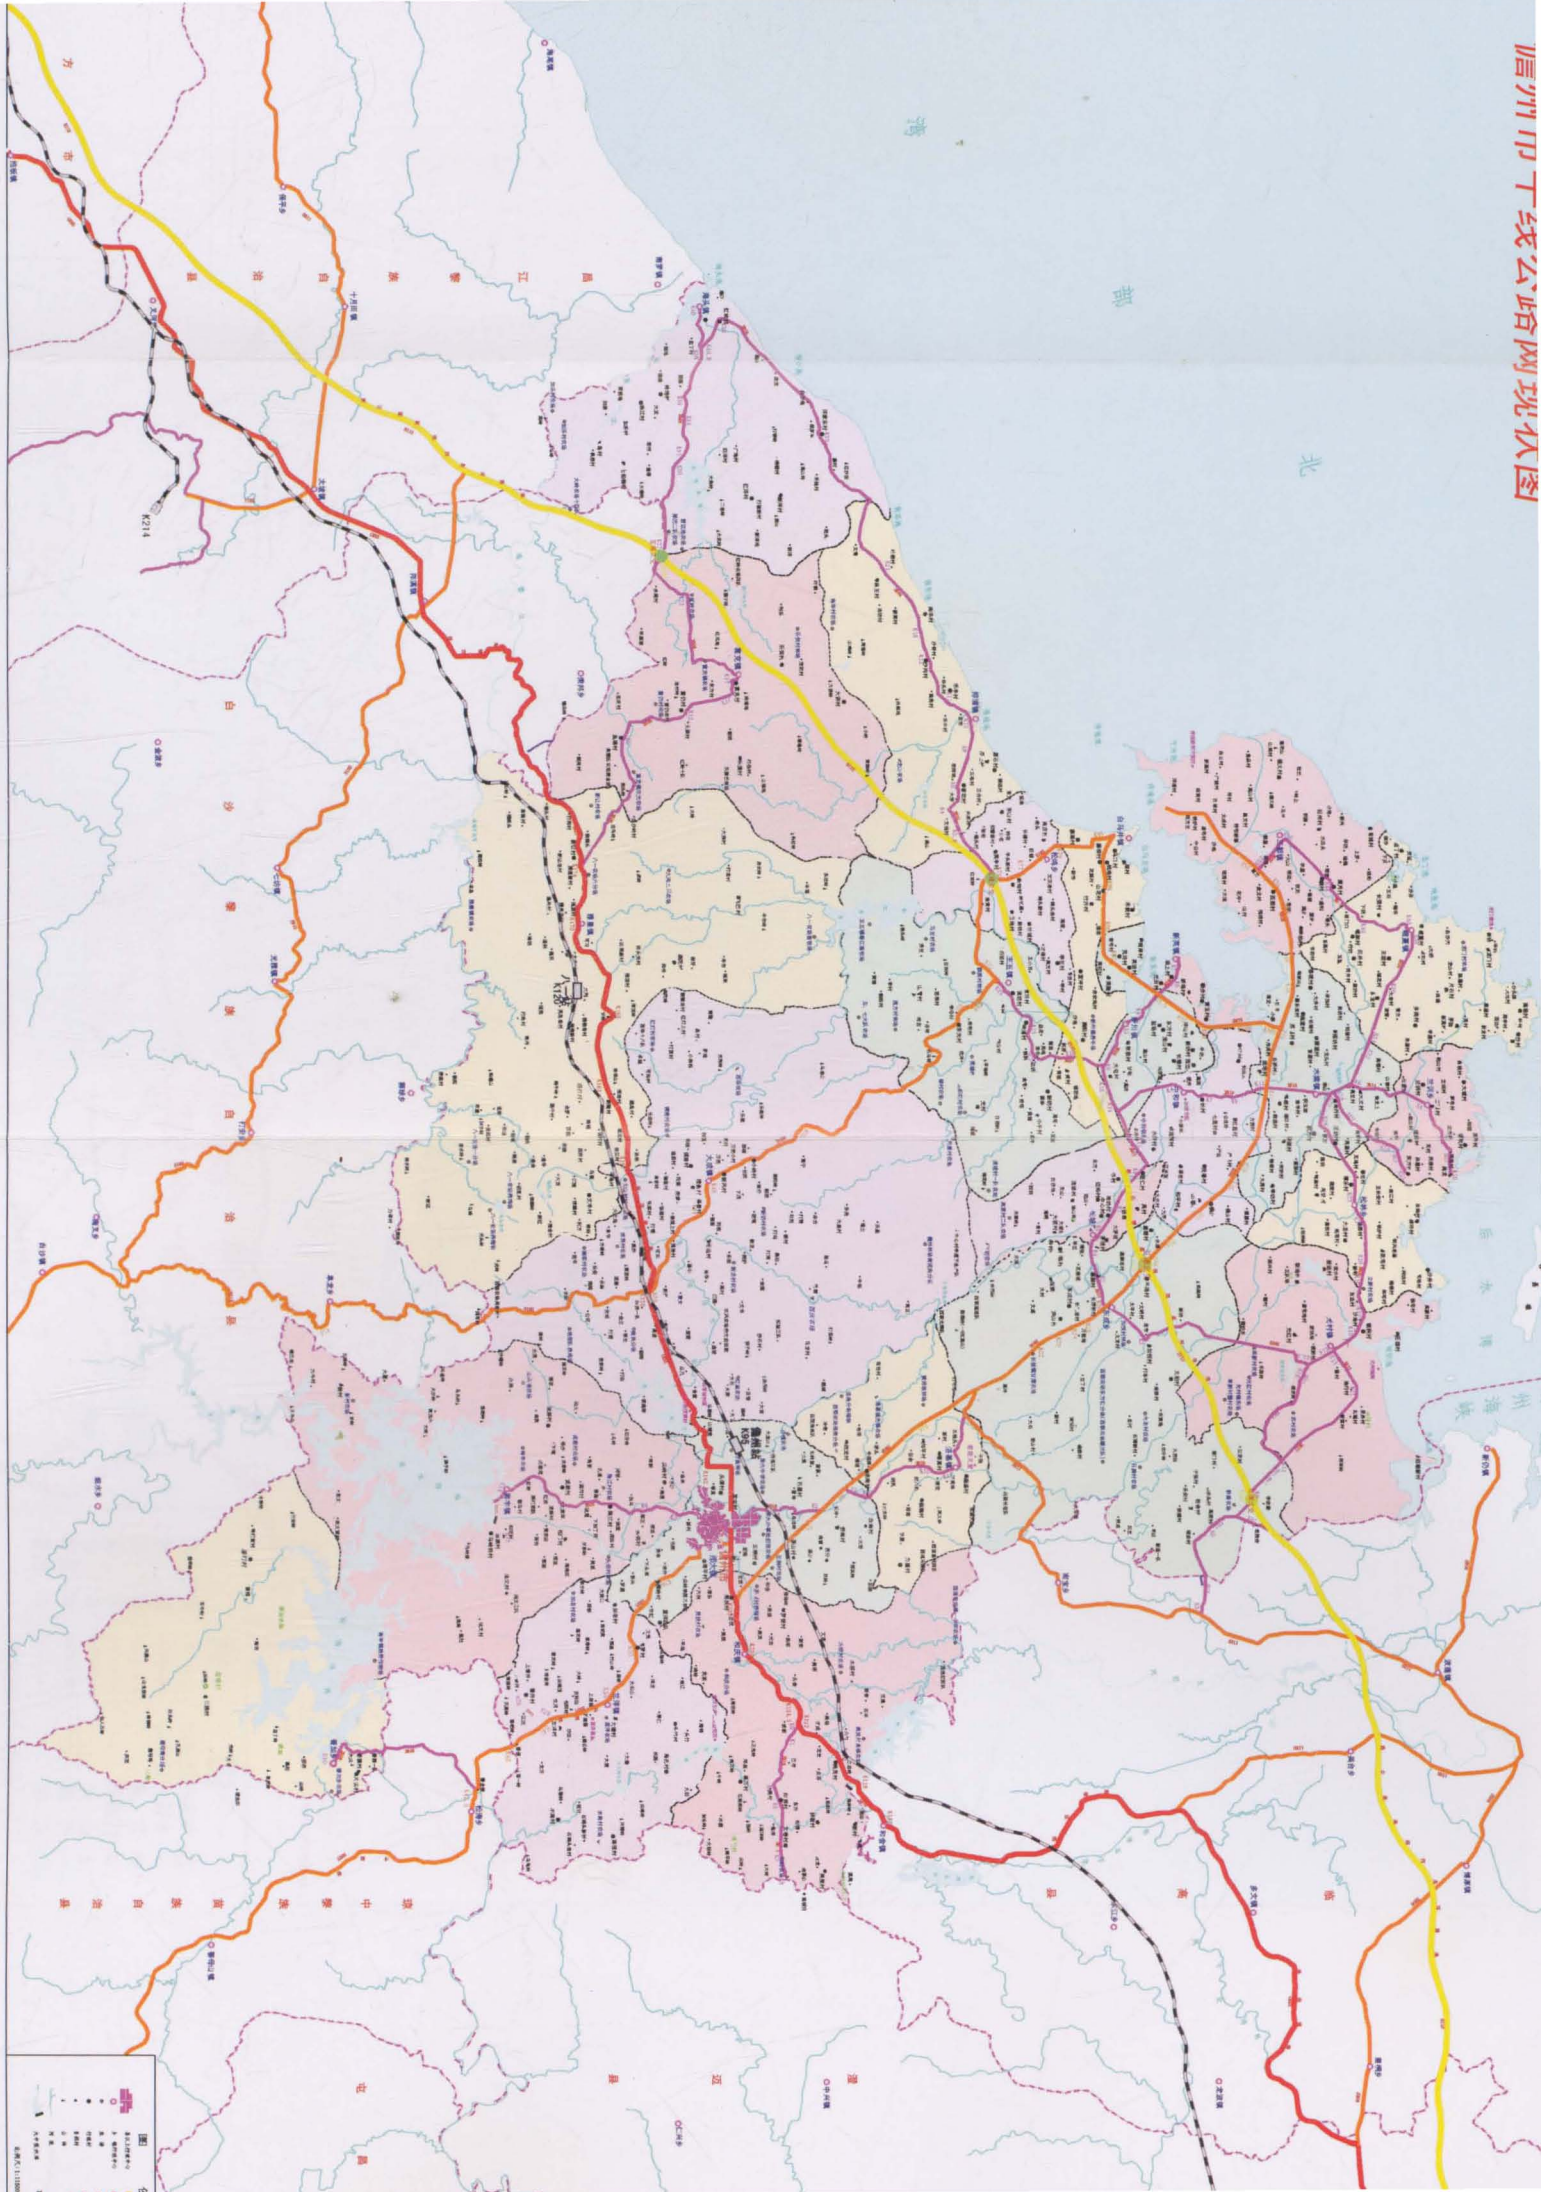

◎	市县行政中心	——	高速公路
○	乡镇行政中心	——	国道
⊙	农场	——	省道
○	行政村	——	乡道
▲	山岭	——	县界
▲	河流	——	市界
▲	水库	——	镇界

比例: 1: 325000

白沙黎族自治县
 白沙黎族自治县 (牙叉镇)
 琼中黎族苗族自治县

琼中黎族苗族自治县

黎母山镇

东崩岭▲888

红岭▲684

鹿母湾瀑布