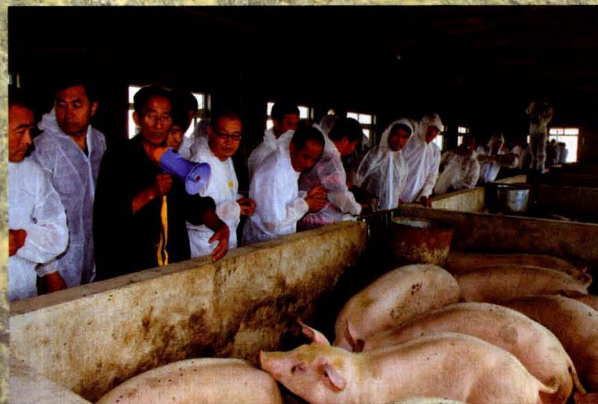

● 2014年参加培训会议的人员参观凯德利养猪场