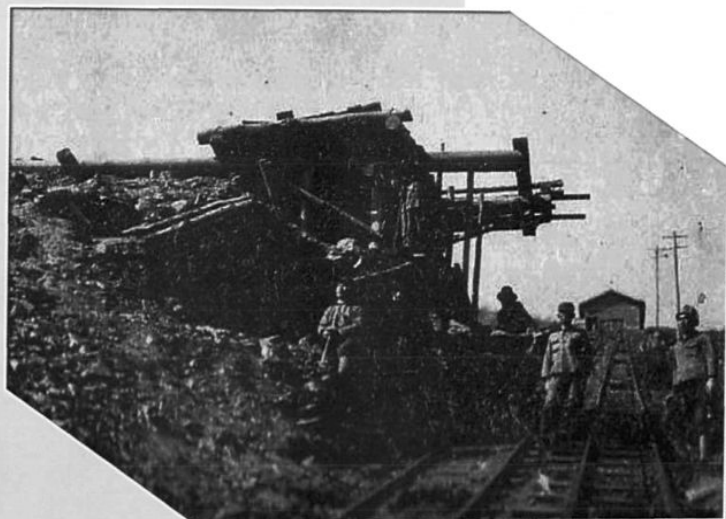

三号坑自转卷扬

18号坑露天矿石放矿

昭和十六年十一月八日张国务总理大臣阁下御来山纪念

前总务长官星野都留山纪念

前总务长官星野御来山纪念

张司法部大臣御来山纪念

张司法部大臣西立人纪念

一号坑内向外瞭望