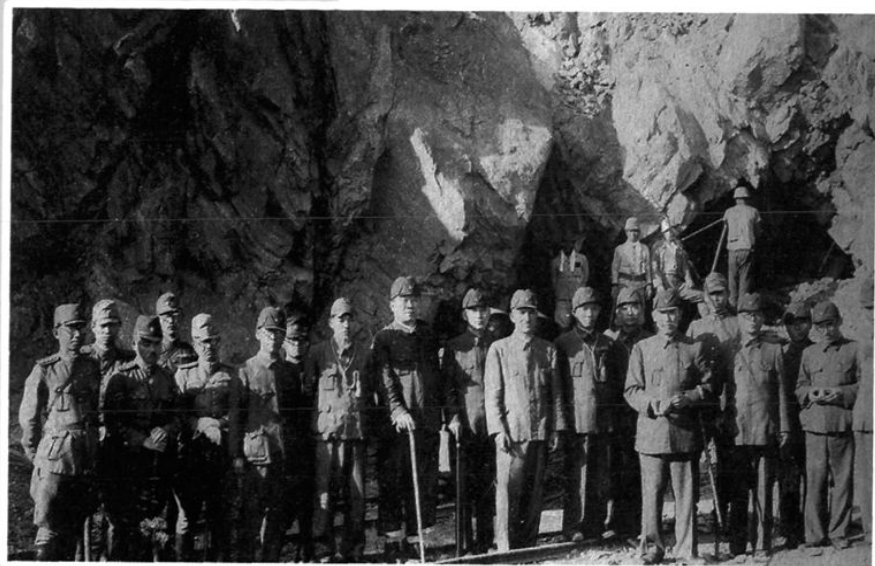

三号坑自转卷扬

18号坑露天矿石放矿

昭和十六年十一月八日张国务总理大臣阁下御来山纪念

前总务长官星野都留山纪念

前总务长官星野御来山纪念

张司法部大臣御来山纪念

张司法部大臣西立人纪念

一号坑内向外瞭望