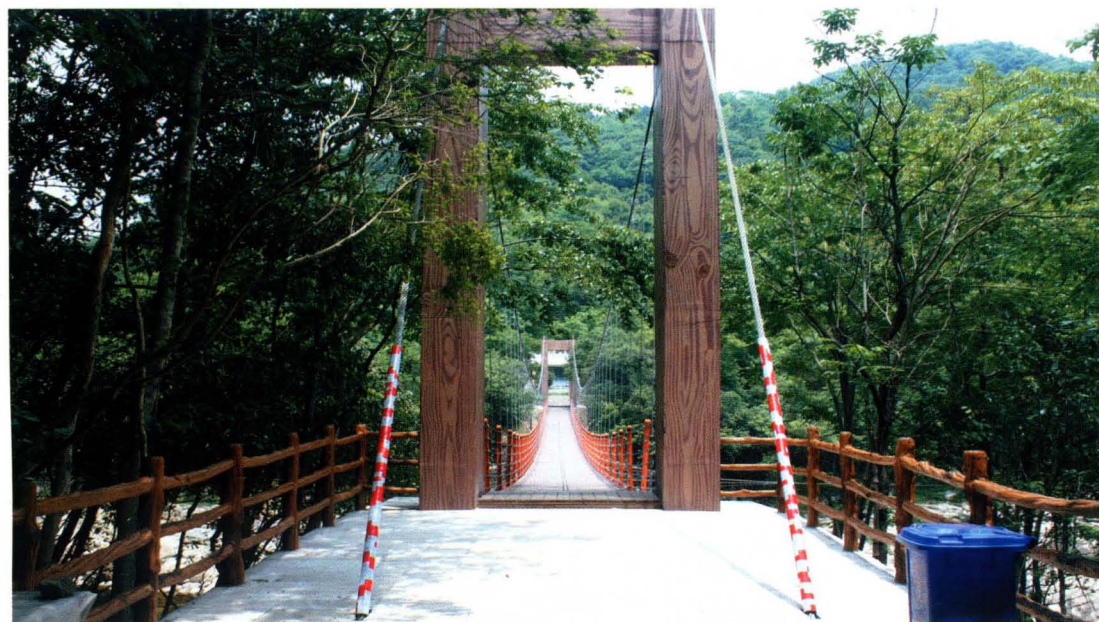

# 全国生态文化村

中国生态文化协会  
二〇一五年十月

燕子河大峡谷景区东门

燕子河大峡谷景区中门

燕子河大峡谷景区西门

管轨滑道

燕子河大峡谷景区玻璃桥

十里画廊

峡谷幽深

仙人棋盘石

八卦滩

听愿柳

天坑瀑布

燕尾瀑

梦幻园

峡谷钢索桥