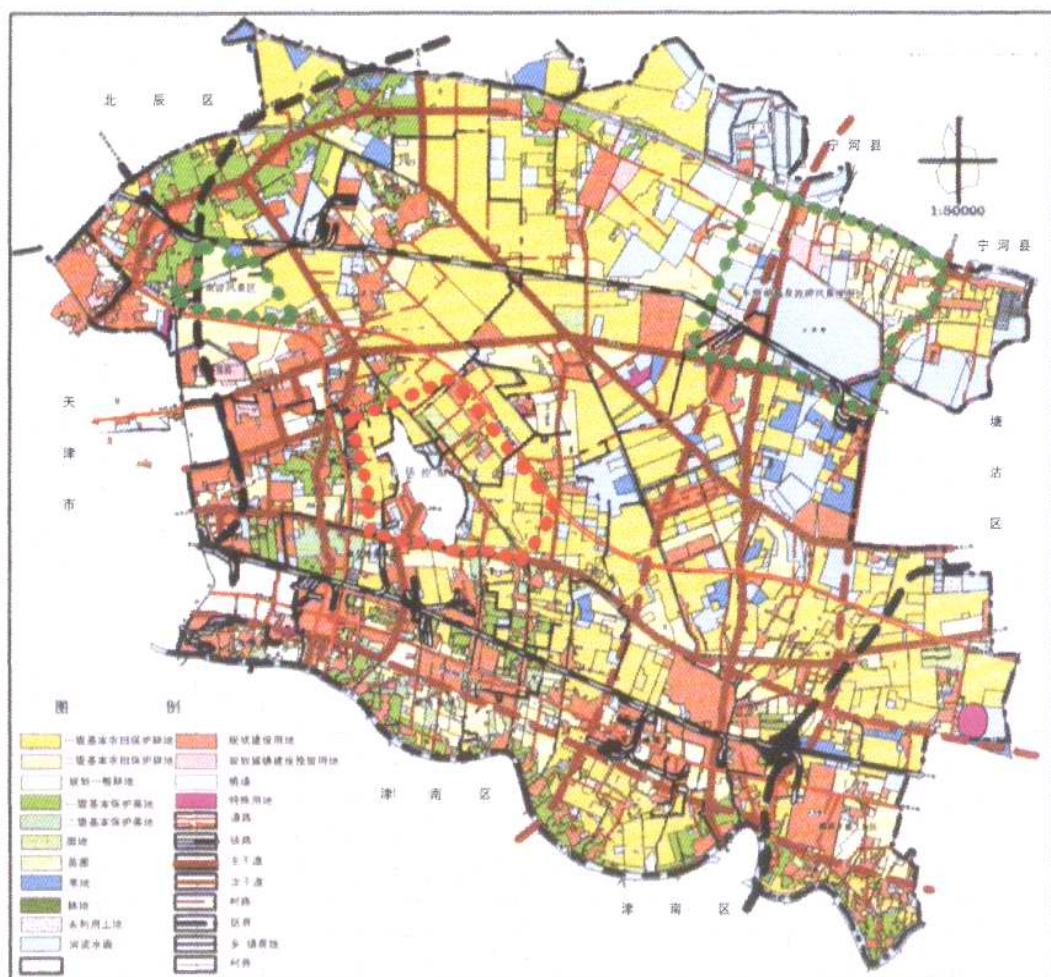

天津市东丽区副区长张全礼为《东丽区土地管理志》题词

天津市东丽区政区图

图例

- ★ 区政府驻地
- ◎ 乡镇街驻地
- 村庄
- 经济集团
- 铁路
- 公路
- 区县界
- 乡界

图 例

一、耕地	五、居民点、及工矿用地	七、水域	沼泽地
灌溉水田	城镇	河流水面	其它未利用土地
水浇地	农村居民点	水库水面	直辖市界
旱地	独立工矿用地	坑塘水面	区、县界
菜地	特殊用地	草地	乡界
二、园地	六、交通用地	滩涂	村寨界
果园	铁路	沟渠	地界
三、林地	公路	水利工程	区政府驻地
有林地	农村道路	八、未利用土地	乡镇政府驻地
苗圃	民用机场	荒地	

天津市东丽区土地利用现状图

东丽区基本农田保护区规划

东丽区基本农田保护区规划领导小组(1996.9)

1958年8月10日毛泽东
主席视察新立村

毛泽东与群众
亲切交谈

东丽区土地管理志评稿会会场

评稿会人员合影

天津钢管公司鸟瞰