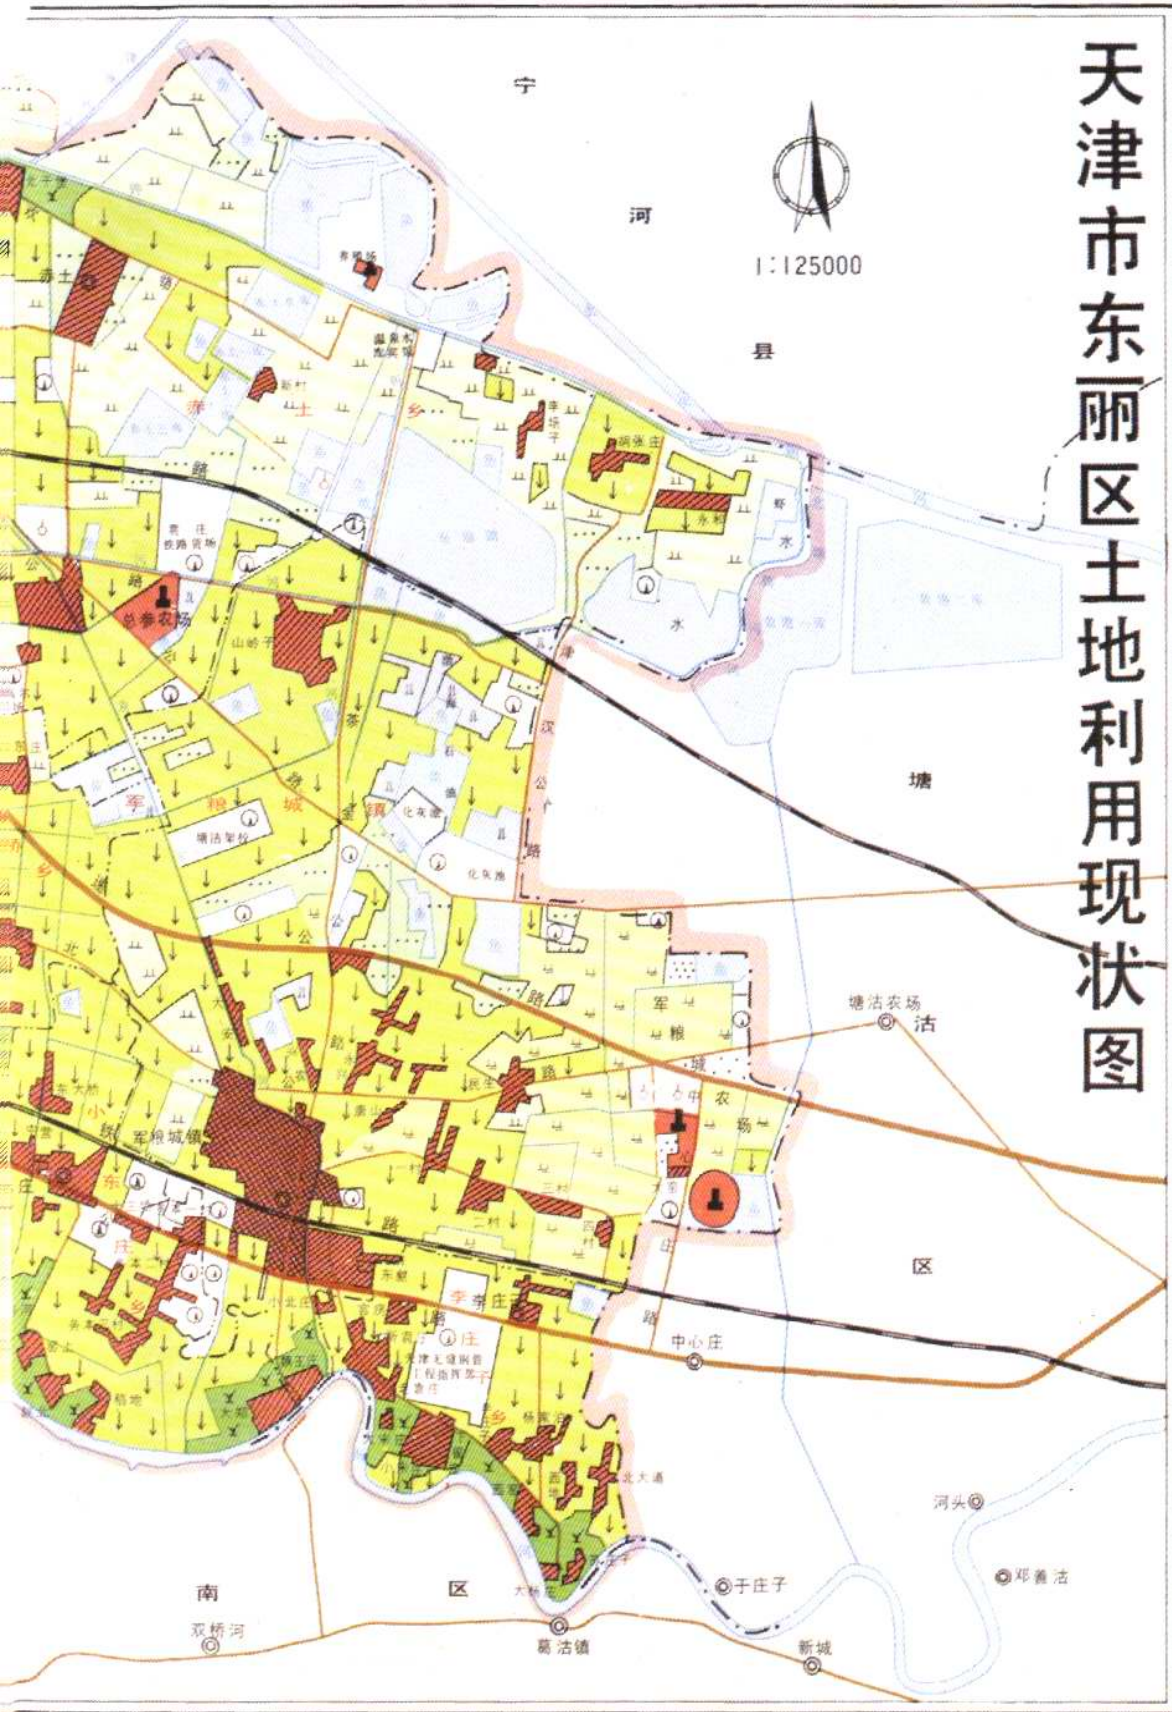

天津市东丽区副区长张全礼为《东丽区土地管理志》题词

天津市东丽区政区图

图例

- ★ 区政府驻地
- ◎ 乡镇街驻地
- 村庄
- 经济集团
- 铁路
- 公路
- 区县界
- 乡界

图 例

一、耕地	五、居民点、及工矿用地	七、水域	沼泽地
灌溉水田	城镇	河流水面	其它未利用土地
水浇地	农村居民点	水库水面	直辖市界
旱地	独立工矿用地	坑塘水面	区、县界
菜地	特殊用地	草地	乡界
二、园地	六、交通用地	滩涂	村寨界
果园	铁路	沟渠	地界
三、林地	公路	水利工程	区政府驻地
有林地	农村道路	八、未利用土地	乡镇政府驻地
苗圃	民用机场	荒地	

天津市东丽区土地利用现状图

东丽区基本农田保护区规划

东丽区基本农田保护区规划领导小组(1996.9)

1958年8月10日毛泽东
主席视察新立村

毛泽东与群众
亲切交谈

东丽区土地管理志评稿会会场

评稿会人员合影

天津钢管公司鸟瞰