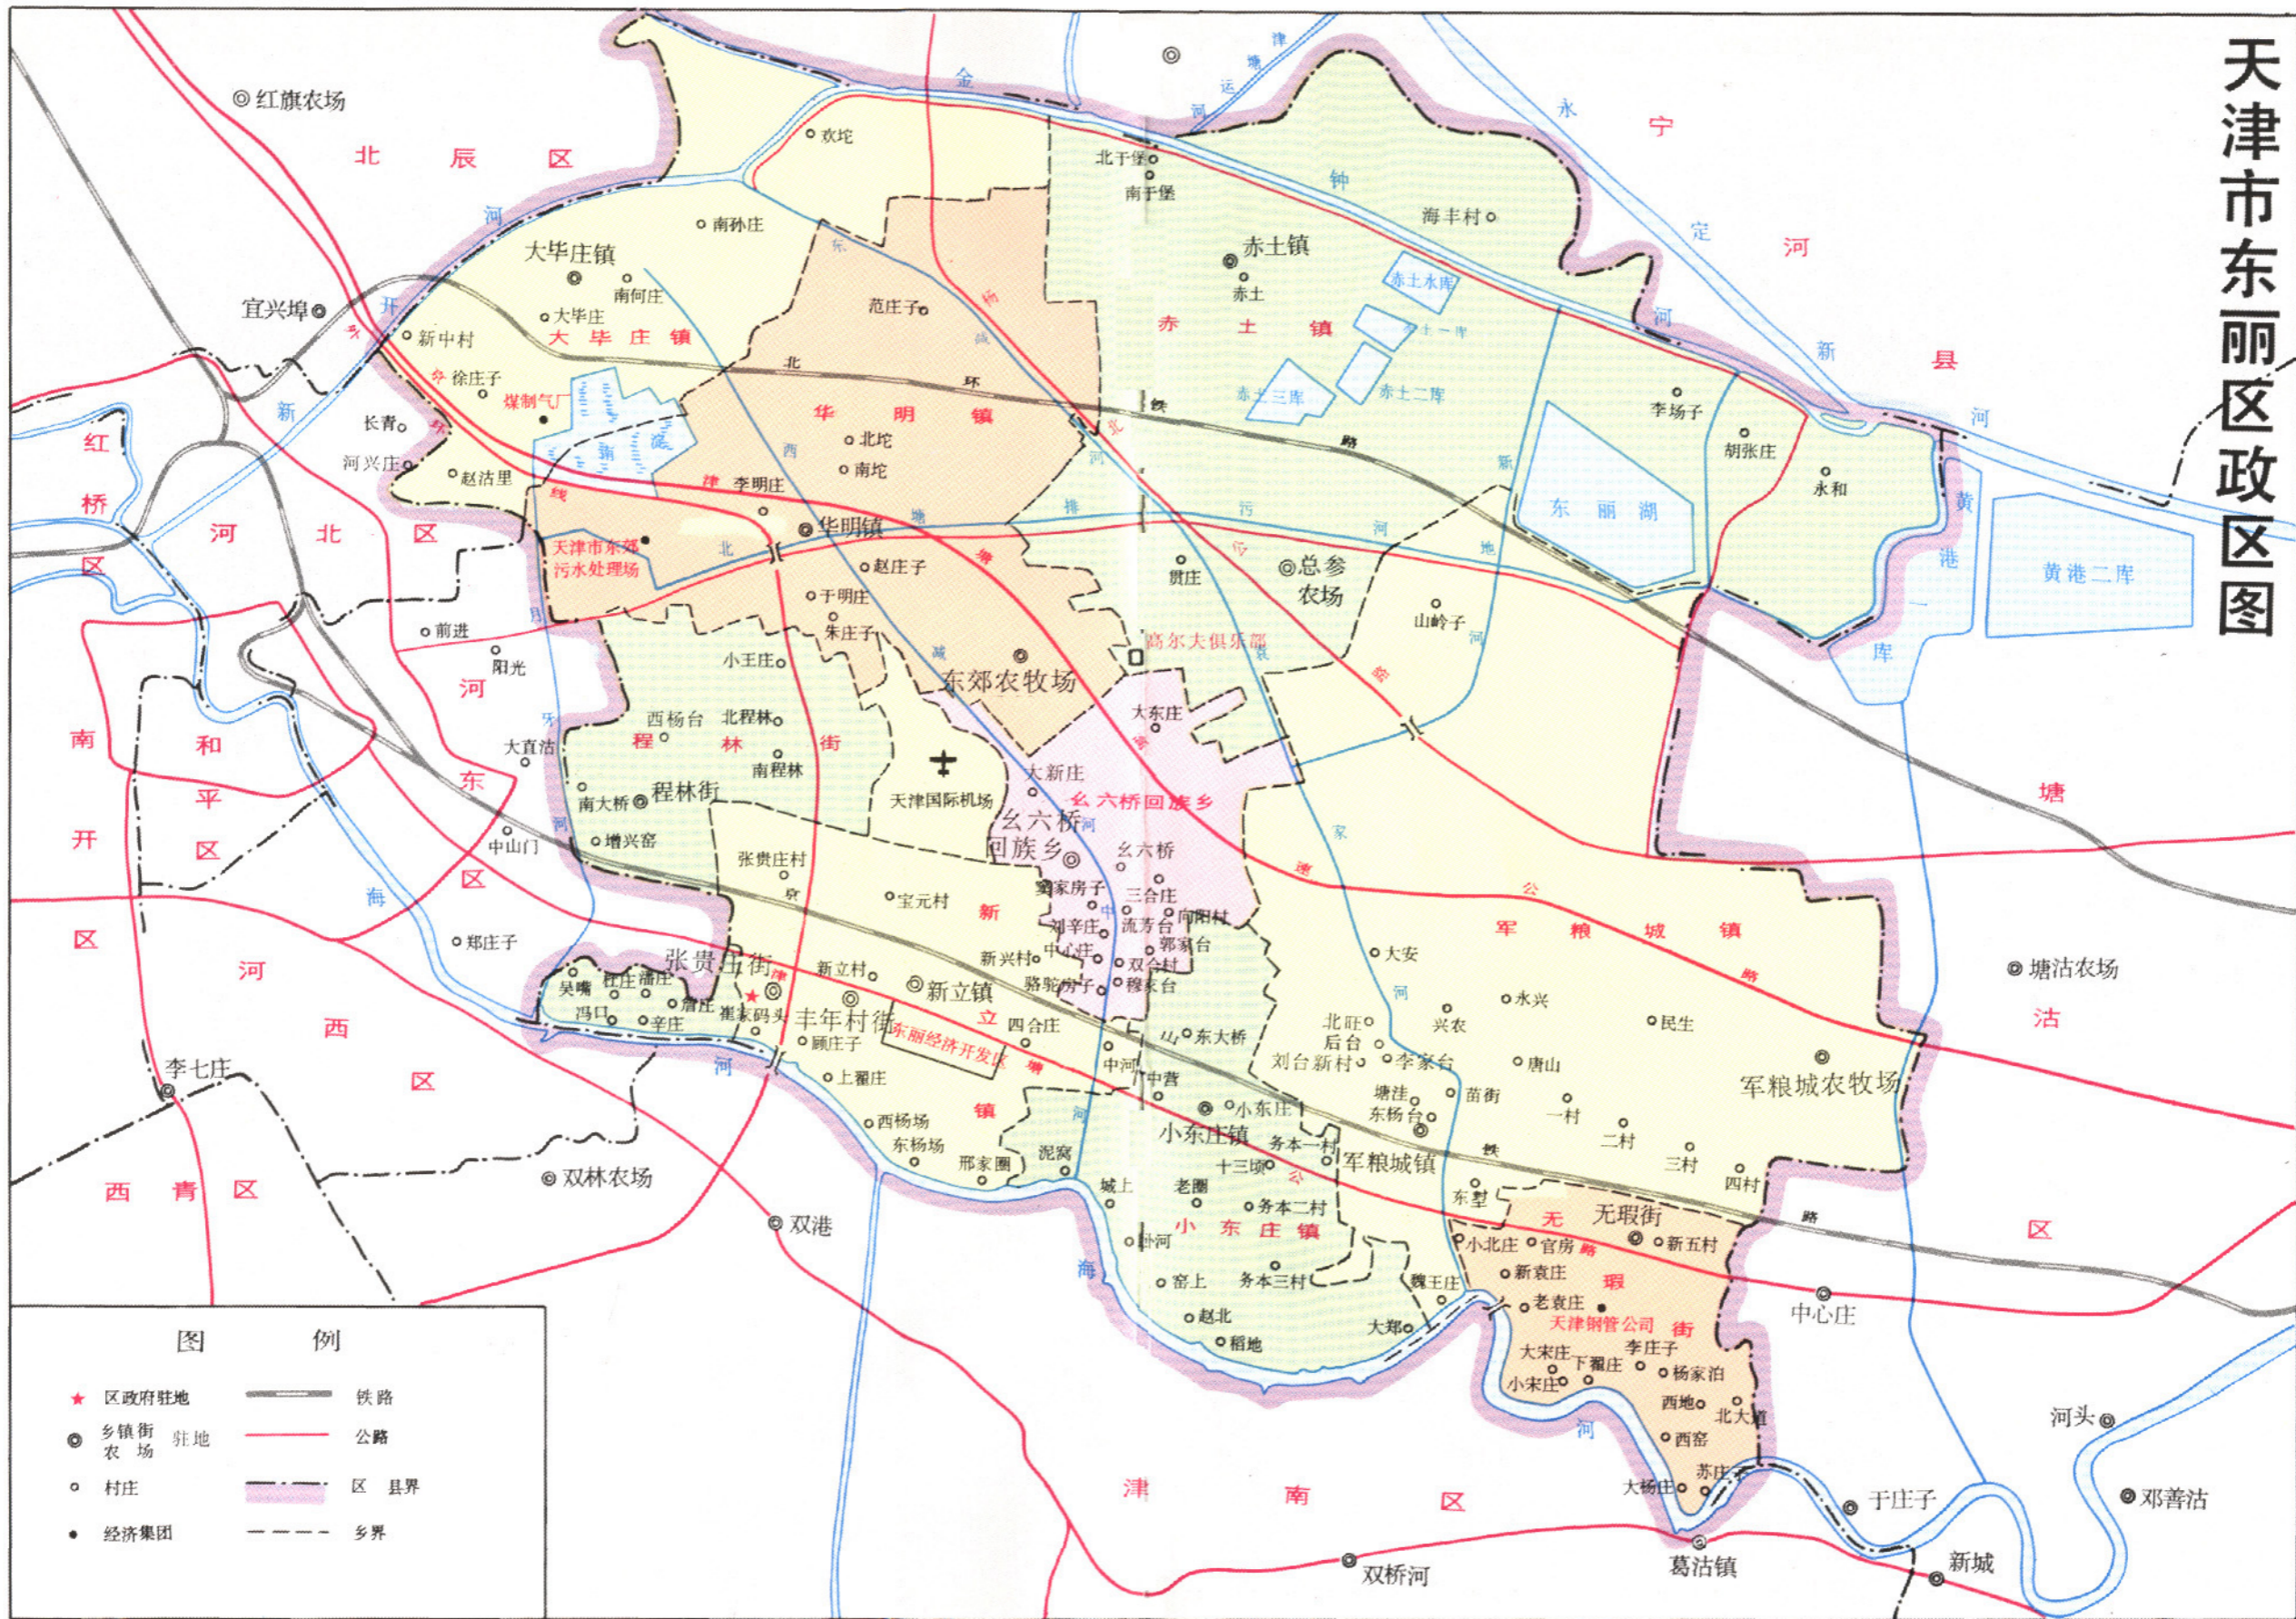

100512

东丽区土地管理志

天津市土地管理系列志书

TIAN JIN SHI
DONG LI QU
TU DI GUAN LI ZHI
天津市东丽区土地管理志
编纂委员会

天津市土地管理系列志书

东丽区土地管理志

津南区土地管理志

北辰区土地管理志

西青区土地管理志

塘沽区土地管理志

汉沽区土地管理志

大港区土地管理志

武清县土地管理志

宝坻县土地管理志

蓟县土地管理志

静海县土地管理志

天津市东丽区副区长张全礼为《东丽区土地管理志》题词

天津市东丽区政区图

图例

- ★ 区政府驻地
- ◎ 乡镇街驻地
- 村庄
- 经济集团
- 铁路
- 公路
- 区县界
- 乡界

图 例

一、耕地	五、居民点、及工矿用地	七、水域	沼泽地
灌溉水田	城镇	河流水面	其它未利用土地
水浇地	农村居民点	水库水面	直辖市界
旱地	独立工矿用地	坑塘水面	区、县界
菜地	特殊用地	草地	乡界
二、园地	六、交通用地	滩涂	村寨界
果园	铁路	沟渠	地界
三、林地	公路	水利工程	区政府驻地
有林地	农村道路	八、未利用土地	乡镇政府驻地
苗圃	民用机场	荒地	

天津市东丽区土地利用现状图

东丽区基本农田保护区规划

东丽区基本农田保护区规划领导小组(1996.9)

1958年8月10日毛泽东
主席视察新立村

毛泽东与群众
亲切交谈

东丽区土地管理志评稿会会场

评稿会人员合影

天津钢管公司鸟瞰