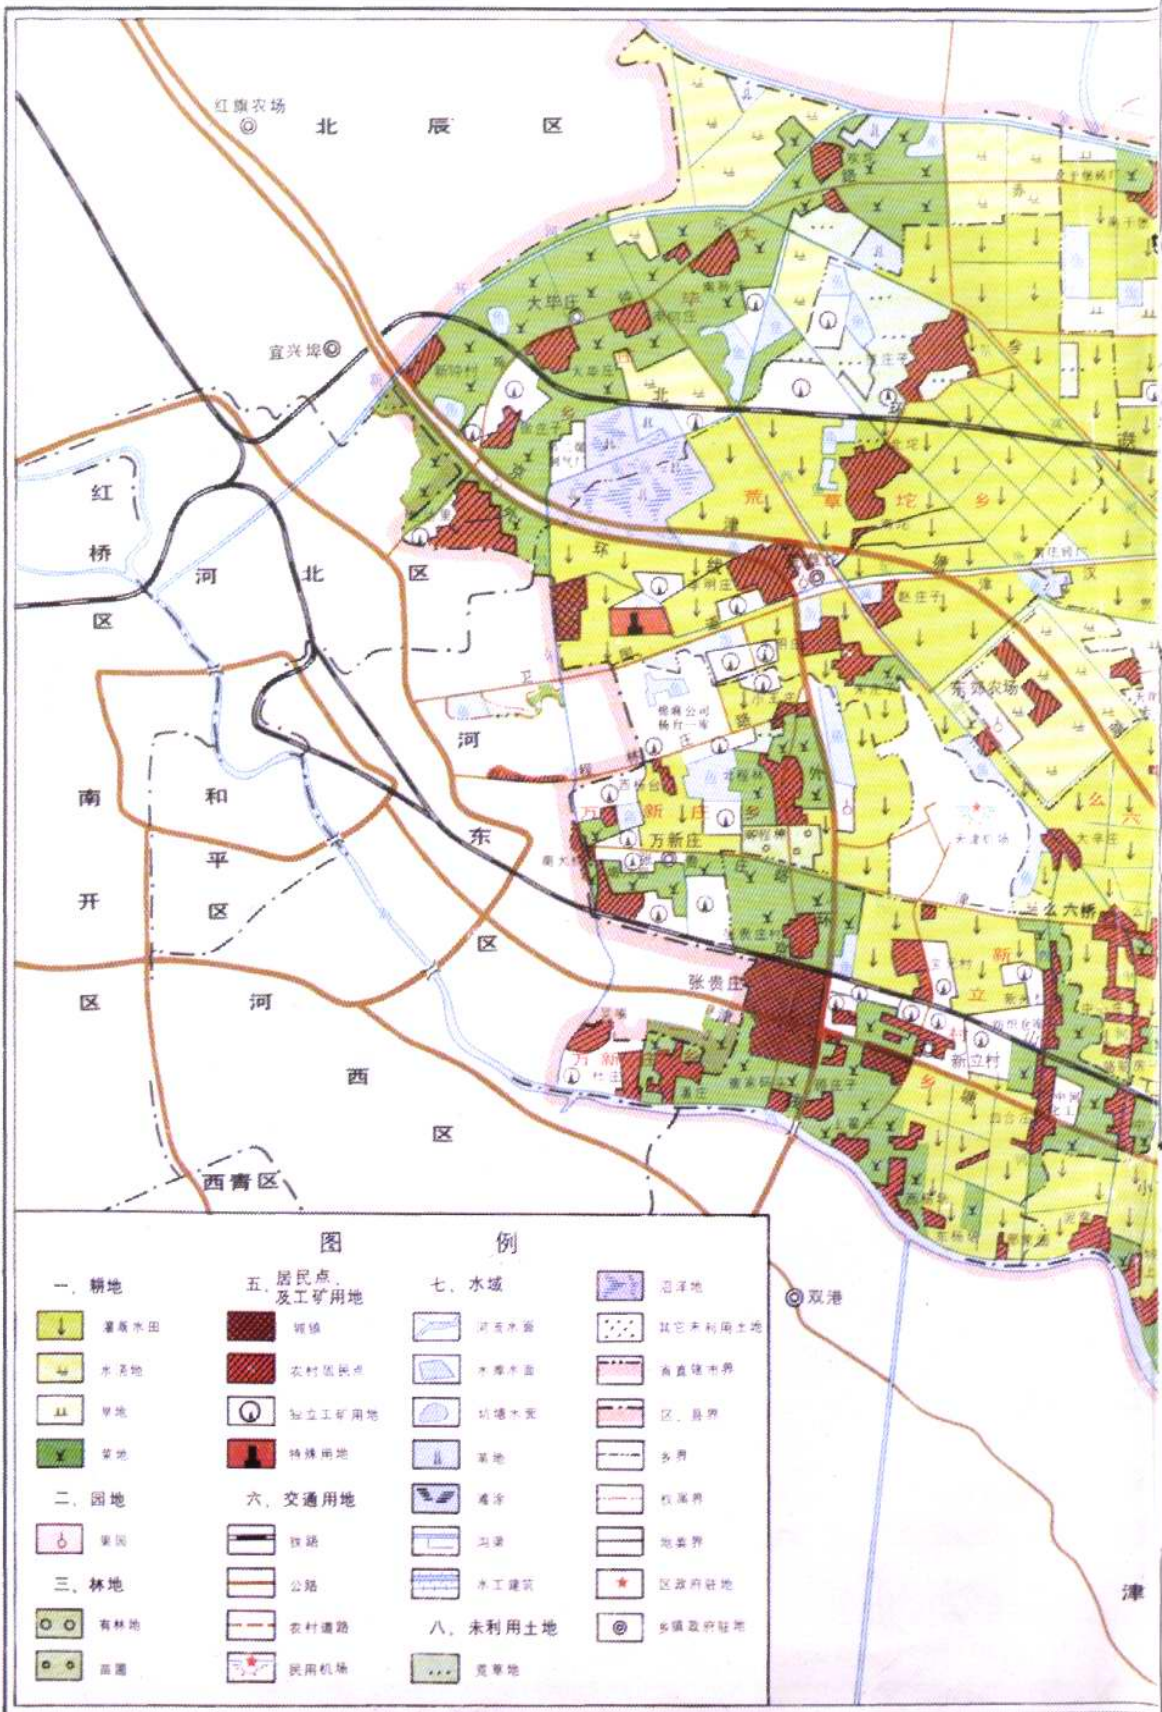

100512

东丽区土地管理志

天津市土地管理系列志书

TIAN JIN SHI
DONG LI QU
TU DI GUAN LI ZHI
天津市东丽区土地管理志
编纂委员会

天津市土地管理系列志书

东丽区土地管理志

津南区土地管理志

北辰区土地管理志

天津市东丽区副区长张全礼为《东丽区土地管理志》题词

天津市东丽区政区图

图例

- ★ 区政府驻地
- ◎ 乡镇街驻地
- 村庄
- 经济集团
- 铁路
- 公路
- 区县界
- 乡界

图 例

一、耕地	五、居民点、及工矿用地	七、水域	沼泽地
灌溉水田	城镇	河流水面	其它未利用土地
水浇地	农村居民点	水库水面	直辖市界
旱地	独立工矿用地	坑塘水面	区、县界
菜地	特殊用地	草地	乡界
二、园地	六、交通用地	滩涂	村寨界
果园	铁路	沟渠	地界
三、林地	公路	水利工程	区政府驻地
有林地	农村道路	八、未利用土地	乡镇政府驻地
苗圃	民用机场	荒地	

天津市东丽区土地利用现状图

东丽区基本农田保护区规划

东丽区基本农田保护区规划领导小组(1996.9)

1958年8月10日毛泽东
主席视察新立村

毛泽东与群众
亲切交谈

东丽区土地管理志评稿会会场

评稿会人员合影

天津钢管公司鸟瞰