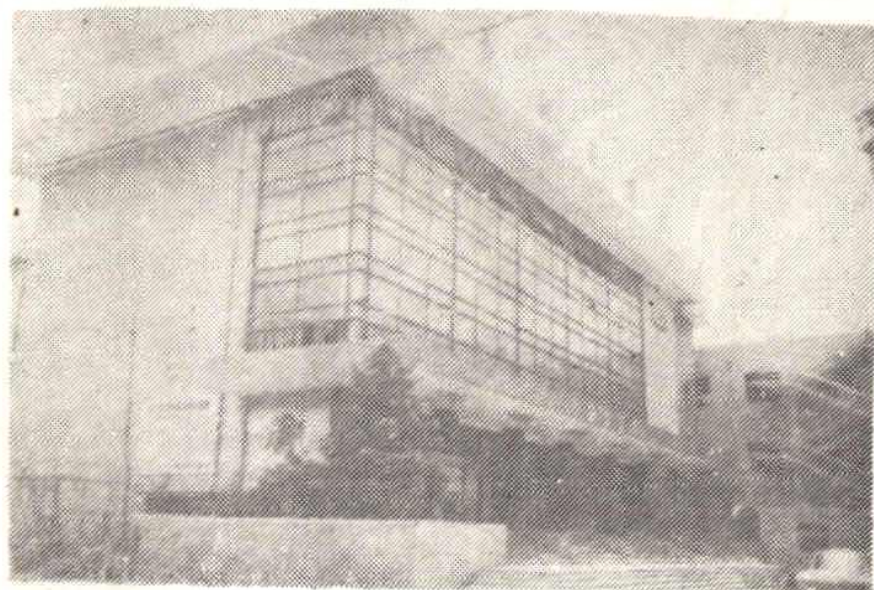

1958年4月20日周恩来总理视察菜园温室

一九五八年四月二十日周恩来总理和青年交谈

村委会办公楼

小学

幼儿园

黄河影剧院

东亚毛纺厂

清泉饮料厂