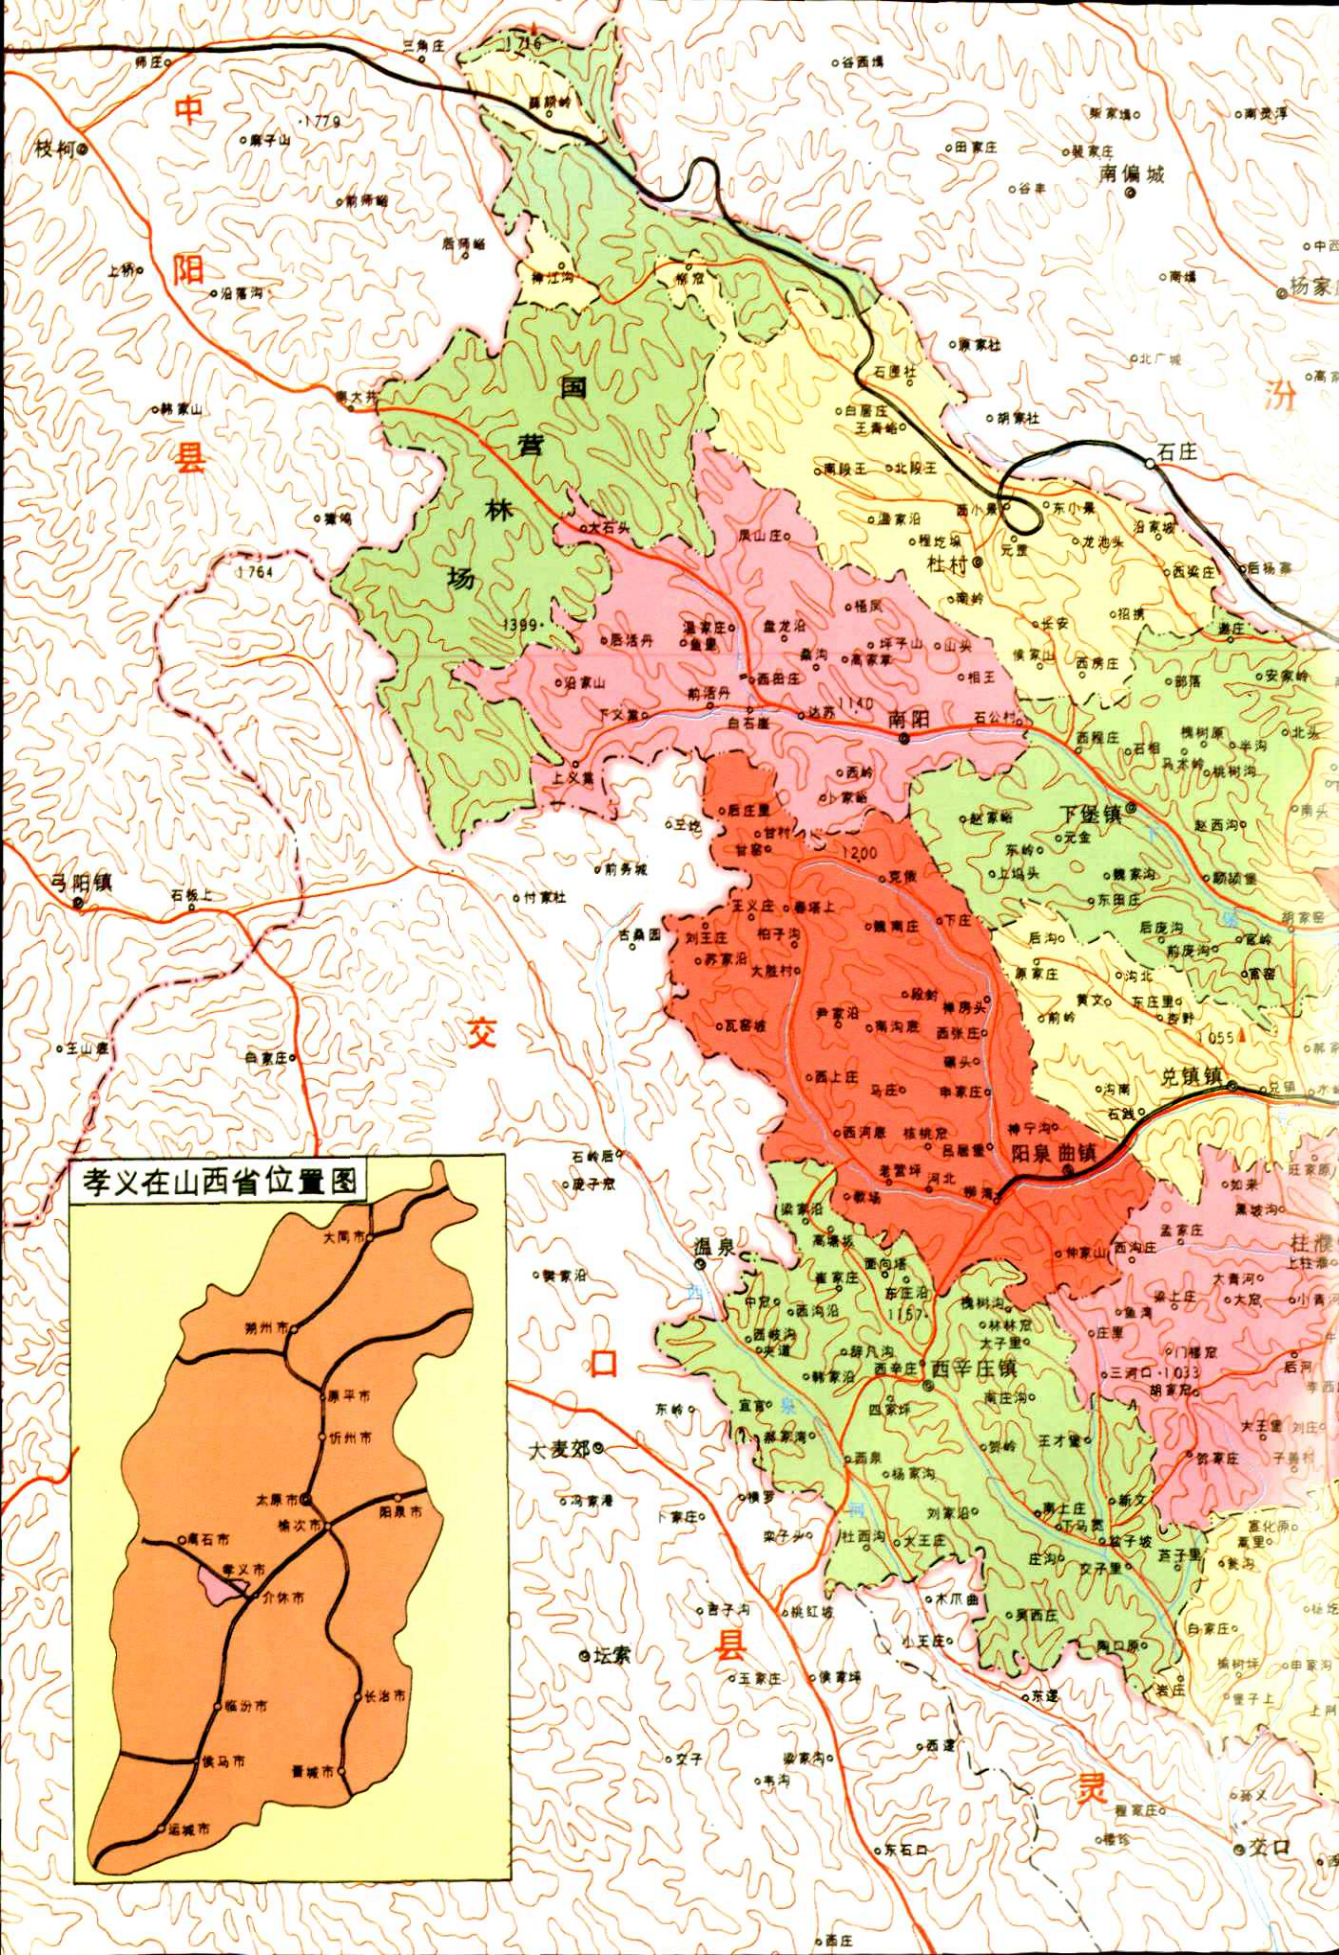

己卯年秋

章霍生 中共孝义市委书记

孝义在山西省位置图