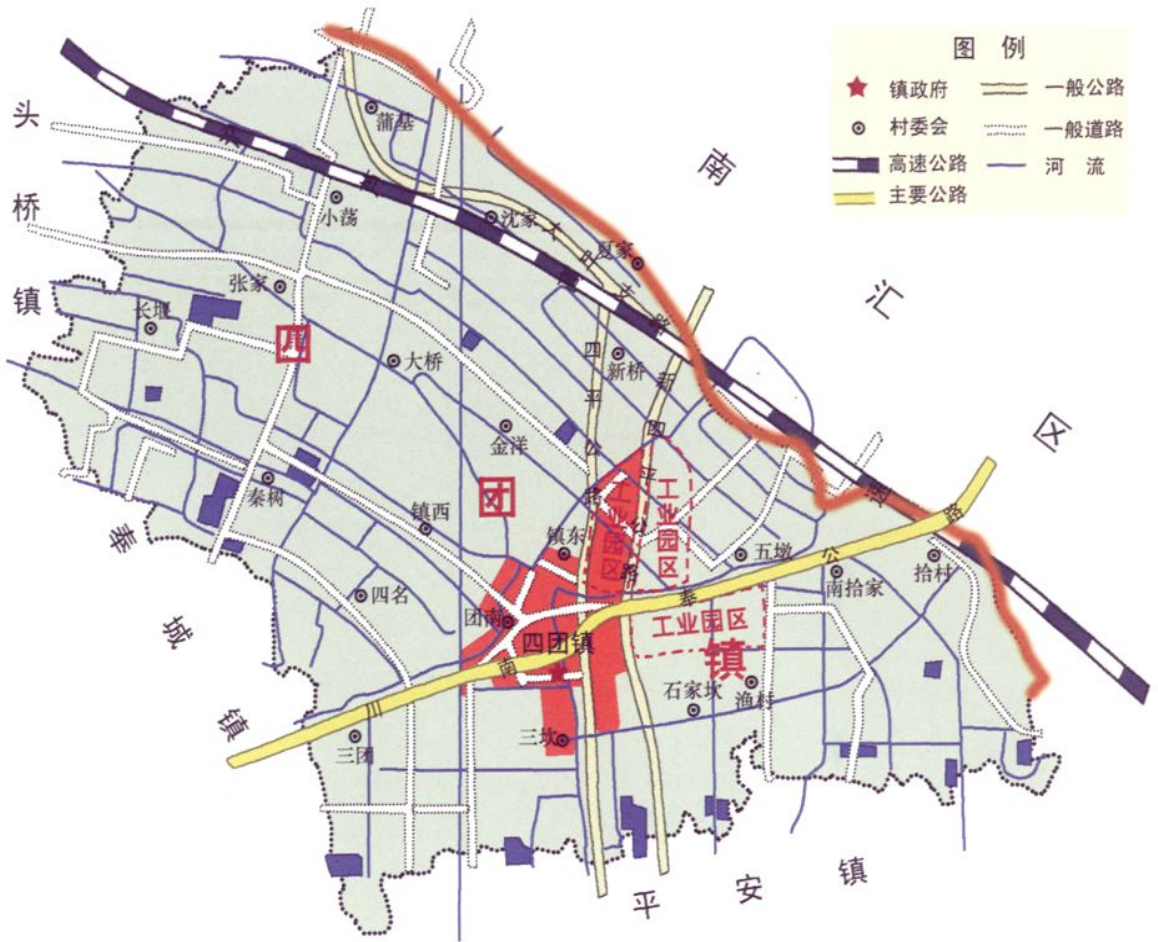

主 编 陶银龙

上 海 辞 书 出 版 社

四团镇区域图

(2003年11月)

四团镇地理位置图

(2003年11月)

四团镇区域图

(2003年12月)

四名村村民养殖的大闸蟹

2002年村民引进养殖的澳洲龙虾

1998年，位于新四平公路2888号的上海神仙酒厂厂貌（股份制企业）

神仙酒厂灌装车间其中一条生产流水线现场

2000年，建于川南奉公路8553号的浩盟车料（上海）有限公司（港商独资企业）

2001年，位于镇工业园区华腾路4号的上海力拓针织有限公司（民营企业）

1981年，建于四平路的上海四海西服厂熨烫车间一角

1996年，建于四平路1号的上海龙涛制衣有限公司（股份制企业）生产区一角