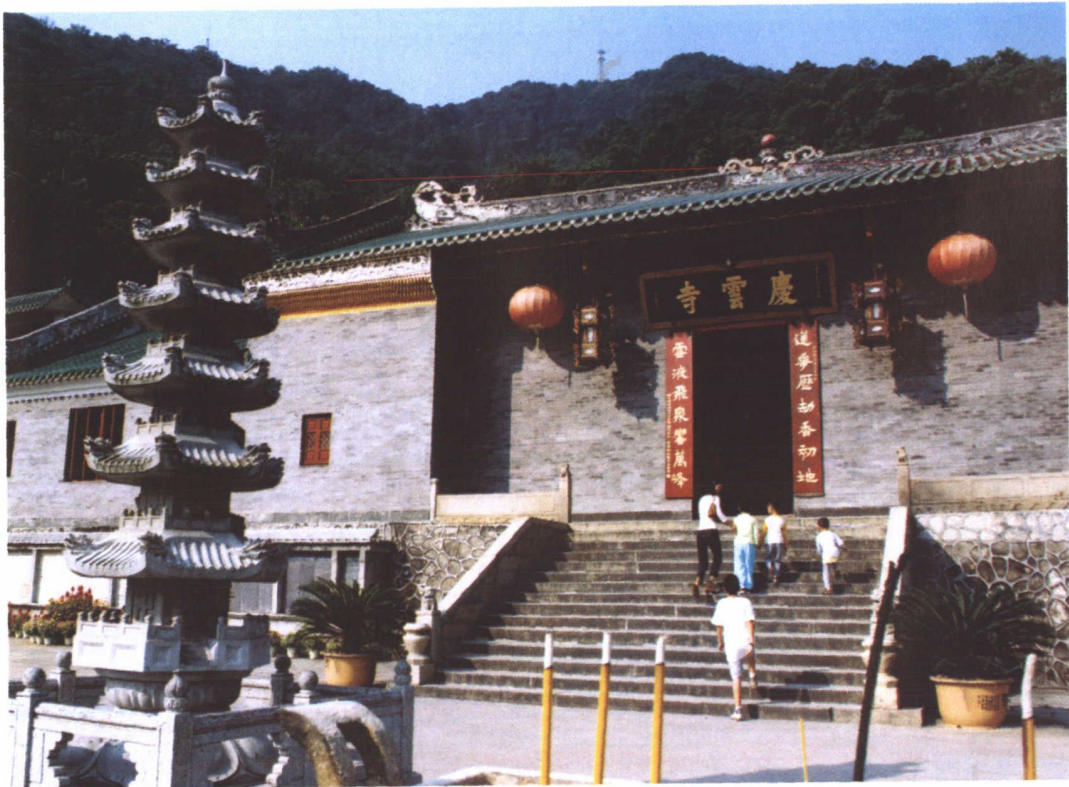

怀圣遗基

松口元魁塔(梅县) 曾万水 摄

惠州罗浮山 孙泽宁 摄

三元塔(罗定县) 谭晋兴 摄

“千人锅”简介（碑刻）

佛山千人锅 薛丽媛 摄

鼎湖山庆云寺（肇庆市） 郭鸿摄

湘子桥一（潮州市） 许永光 摄

湘子桥二（潮州市） 许永光 摄

小鸟天堂二（图片）

小鸟天堂一（新会市）

广州镇海楼 薛显崐 摄

自力村碉楼群（开平市）

客家居居——土圆楼 温敬德 摄

蔡锷亭(潮州市) 许永光 摄

大洪国王宫旧址 茂名市文化局供稿