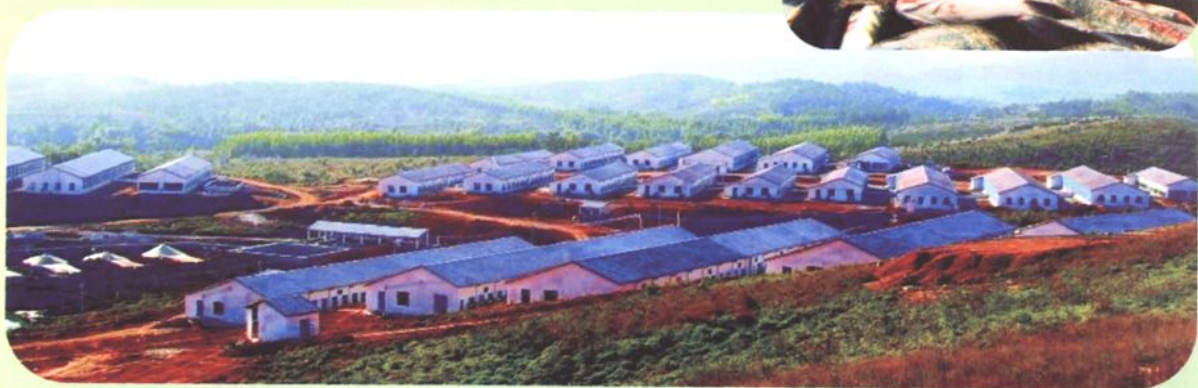

▲ 曲江县在县城马坝举行撤县设区挂牌仪式

◀ 乡村“清
洁美”工作现场会

▶ 广东电网公司接管代管县供电企业签
字仪式

◀ 全国双拥模范县
“五连冠”挂牌仪式

▶ 驻军领导访问曲江

▲ 驻区部队支援建设社会主义新农村活动

▲ 双拥工作会议

▲ 曾在全省推广立体农业开发经验的曲江长坝鸡场

▶ 小坑水库渔业丰收

▲ 华农温氏集团曲江分公司生猪养殖基地

▼ 会达农副产
品有限公司在大
塘的无公害蔬菜生
产基地

▲ 1998年被评为“中华名果”的白沙
龙皇洞农民种植的沙田柚

▲ 粤北农业综合开发区曲江优质米生产基地

▲ 樟市东升农业发展有限公司

▲ 广东联益马坝米业（曲江）有限公司加工基地奠基仪式

▲ 野生高山茶

▲ 小坑峡水电站

▲ 罗坑水库坝后电站

▶ 优质的电网结构

▲ 曲江城区全景

▲ 20世纪50年代的马坝

▲ 20世纪80年代初的县城马坝

▲ 曲江城区航拍图

▲ 曲江城区夜景