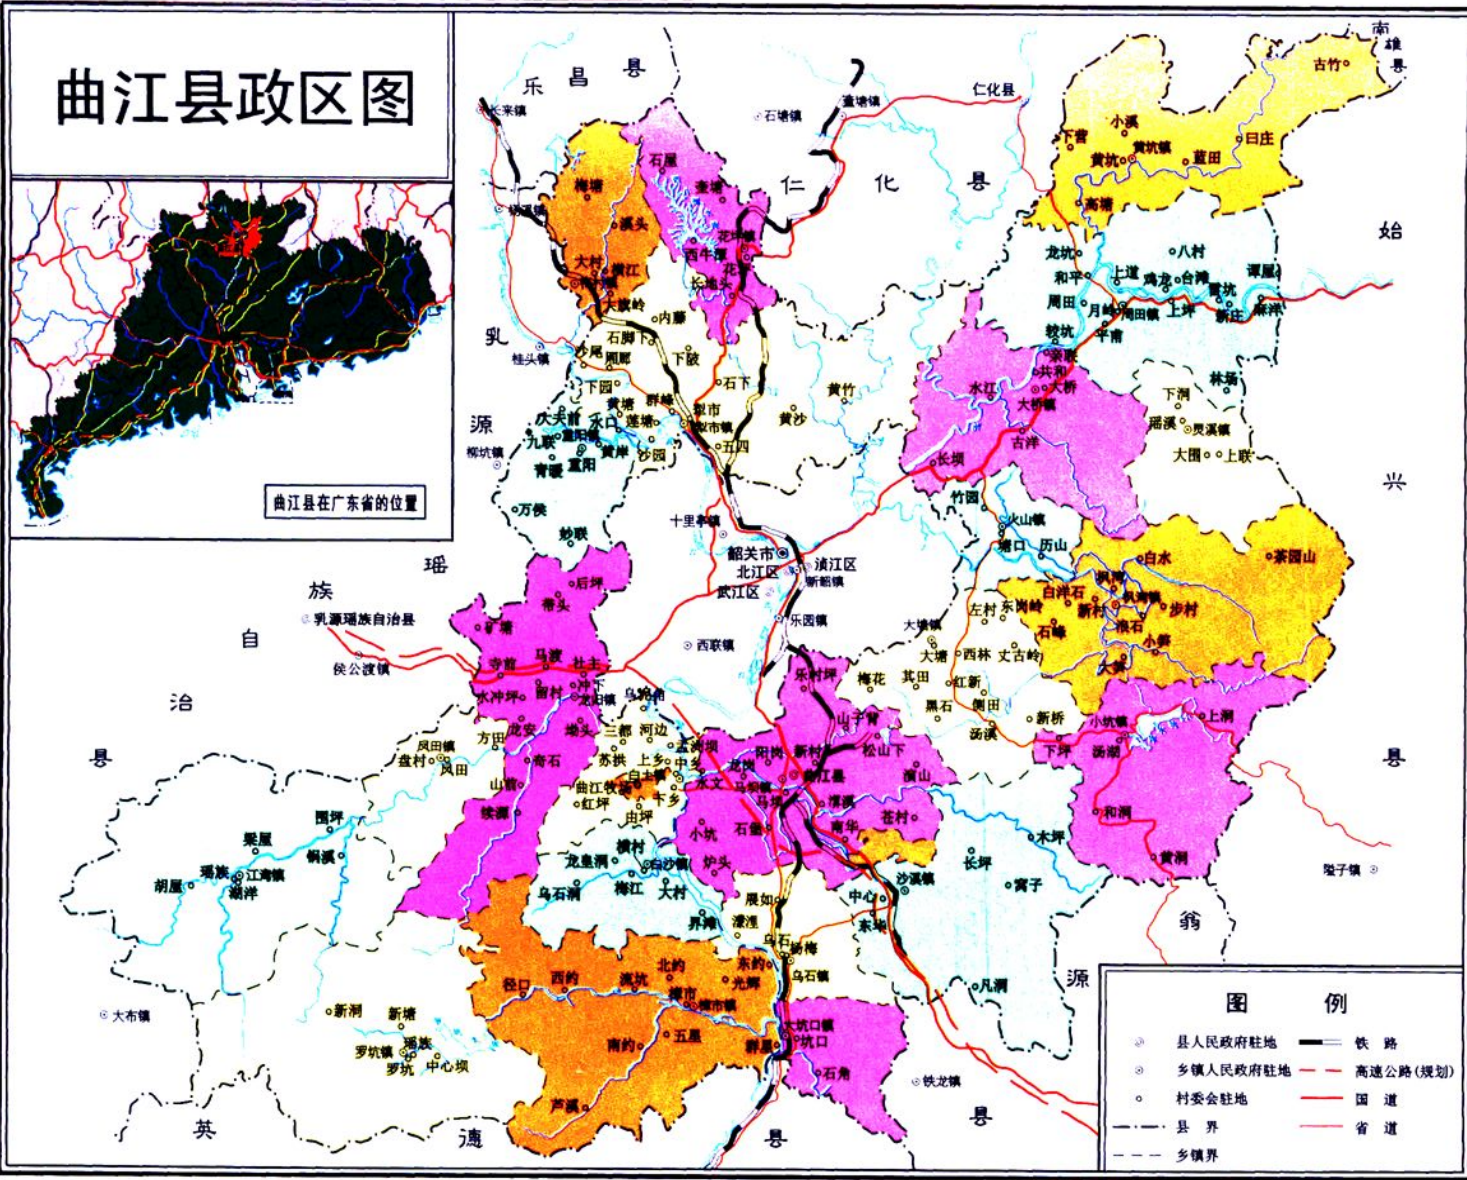

广东省地方志丛书

曲江县志

(1979~2000)

韶关市曲江区地方志编纂委员会 编

方志出版社

曲江县志

(1979~2000)

韶关市曲江区地方志编纂委员会 编

 方志出版社

曲江县政区图

曲江县在广东省的位置

图例

- 县人民政府驻地
- 乡镇人民政府驻地
- 村委会驻地
- 县界
- - - 乡镇界
- 铁路
- - - 高速公路(规划)
- 国道
- 省道

曲江县城城区图

审图号：S(1997)016号

▲ 中共中央政治局委员、全国人大常委会副委员长习仲勋（左七）视察曲江

◀ 原最高人民法院院长肖扬（右三）视察曲江

▶ 解放军总后勤部部长赵南起（前左七）视察曲江

◀ 原广东省委
第一书记任仲夷(中)
视察曲江

▶ 广东省省长黄华华(左一)
视察曲江大塘农业示范区

◀ 原中共中央纪律检查委员会常务书记
韩光(中)视察曲江南华禅寺

▲ 1981年9月，曲江县召开会议传达贯彻中共十一届三中全会精神

◀ 1980年3月，曲江县第四次党代会在县城马坝召开

▶ 1987年2月，曲江县八届人大一次会议在县城马坝召开

▲ 小坑峡水电站

▲ 罗坑水库坝后电站

▶ 优质的电网结构

▲ 曲江城区全景

▲ 20世纪50年代的马坝

▲ 20世纪80年代初的县城马坝

▲ 曲江城区航拍图

▲ 曲江城区夜景