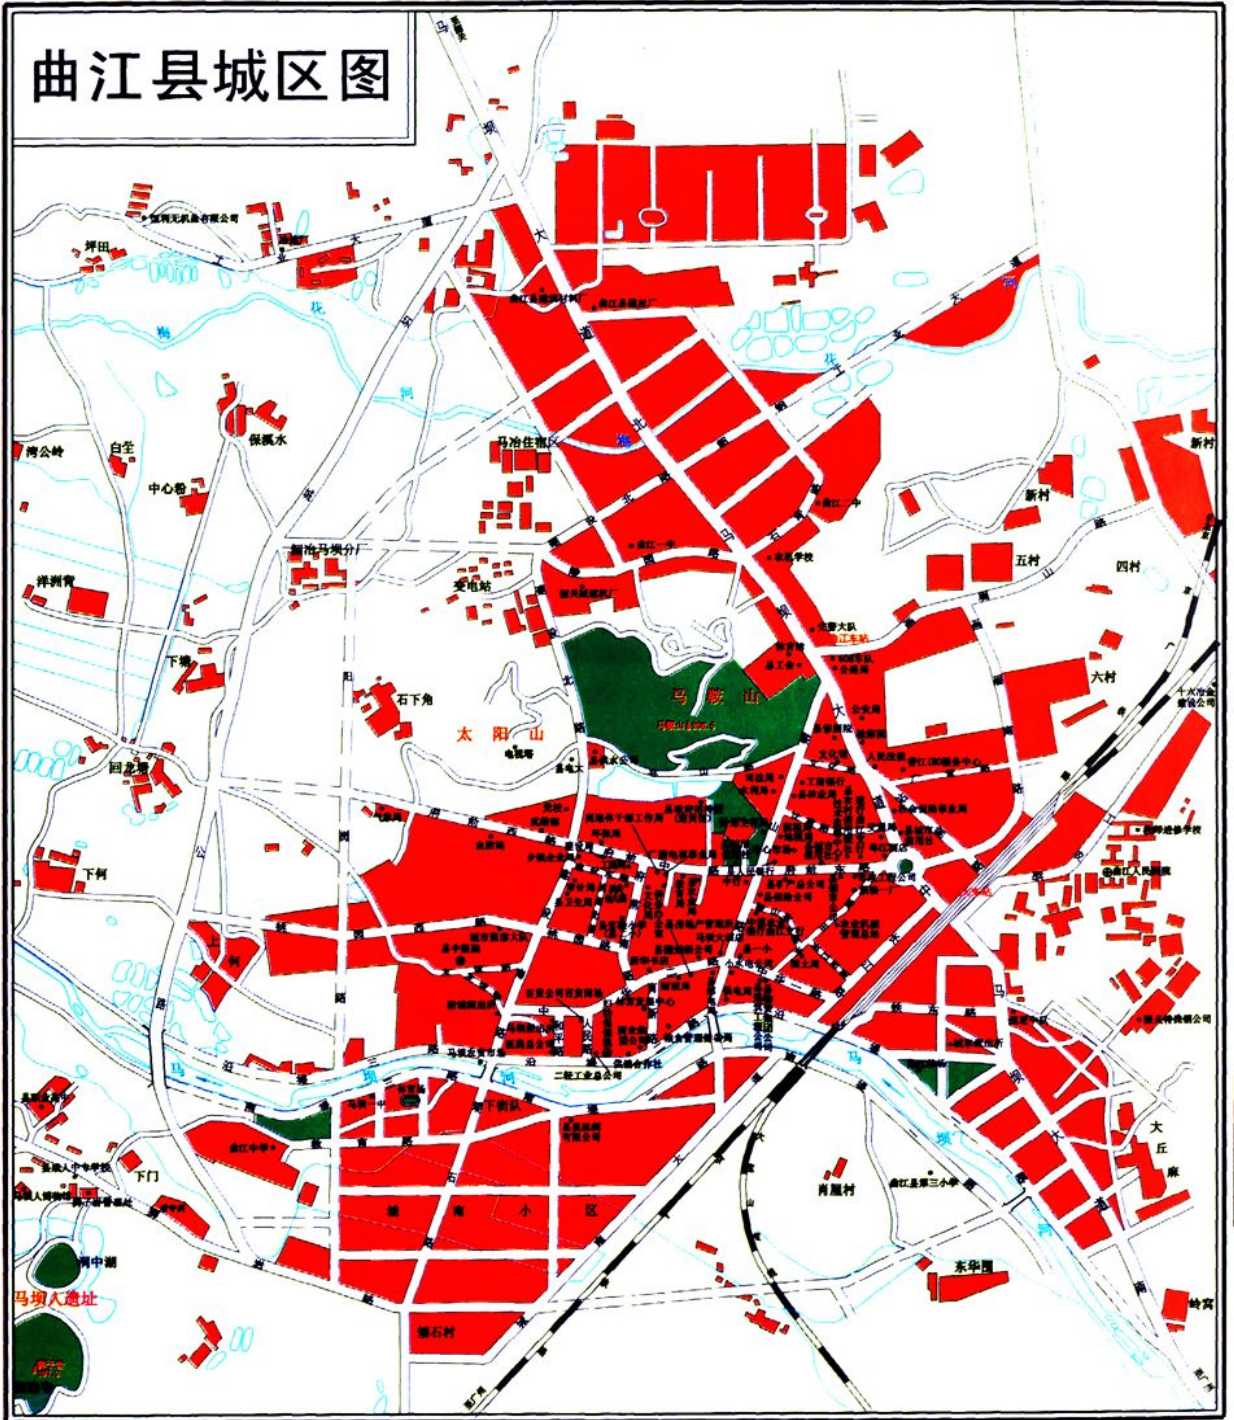

 方志出版社

曲江县政区图

曲江县在广东省的位置

图例

- 县人民政府驻地
- 乡镇人民政府驻地
- 村委会驻地
- 县界
- - - 乡镇界
- 铁路
- - - 高速公路(规划)
- 国道
- 省道

曲江县城城区图

审图号：S(1997)016号

▲ 中共中央政治局委员、全国人大常委会副委员长习仲勋（左七）视察曲江