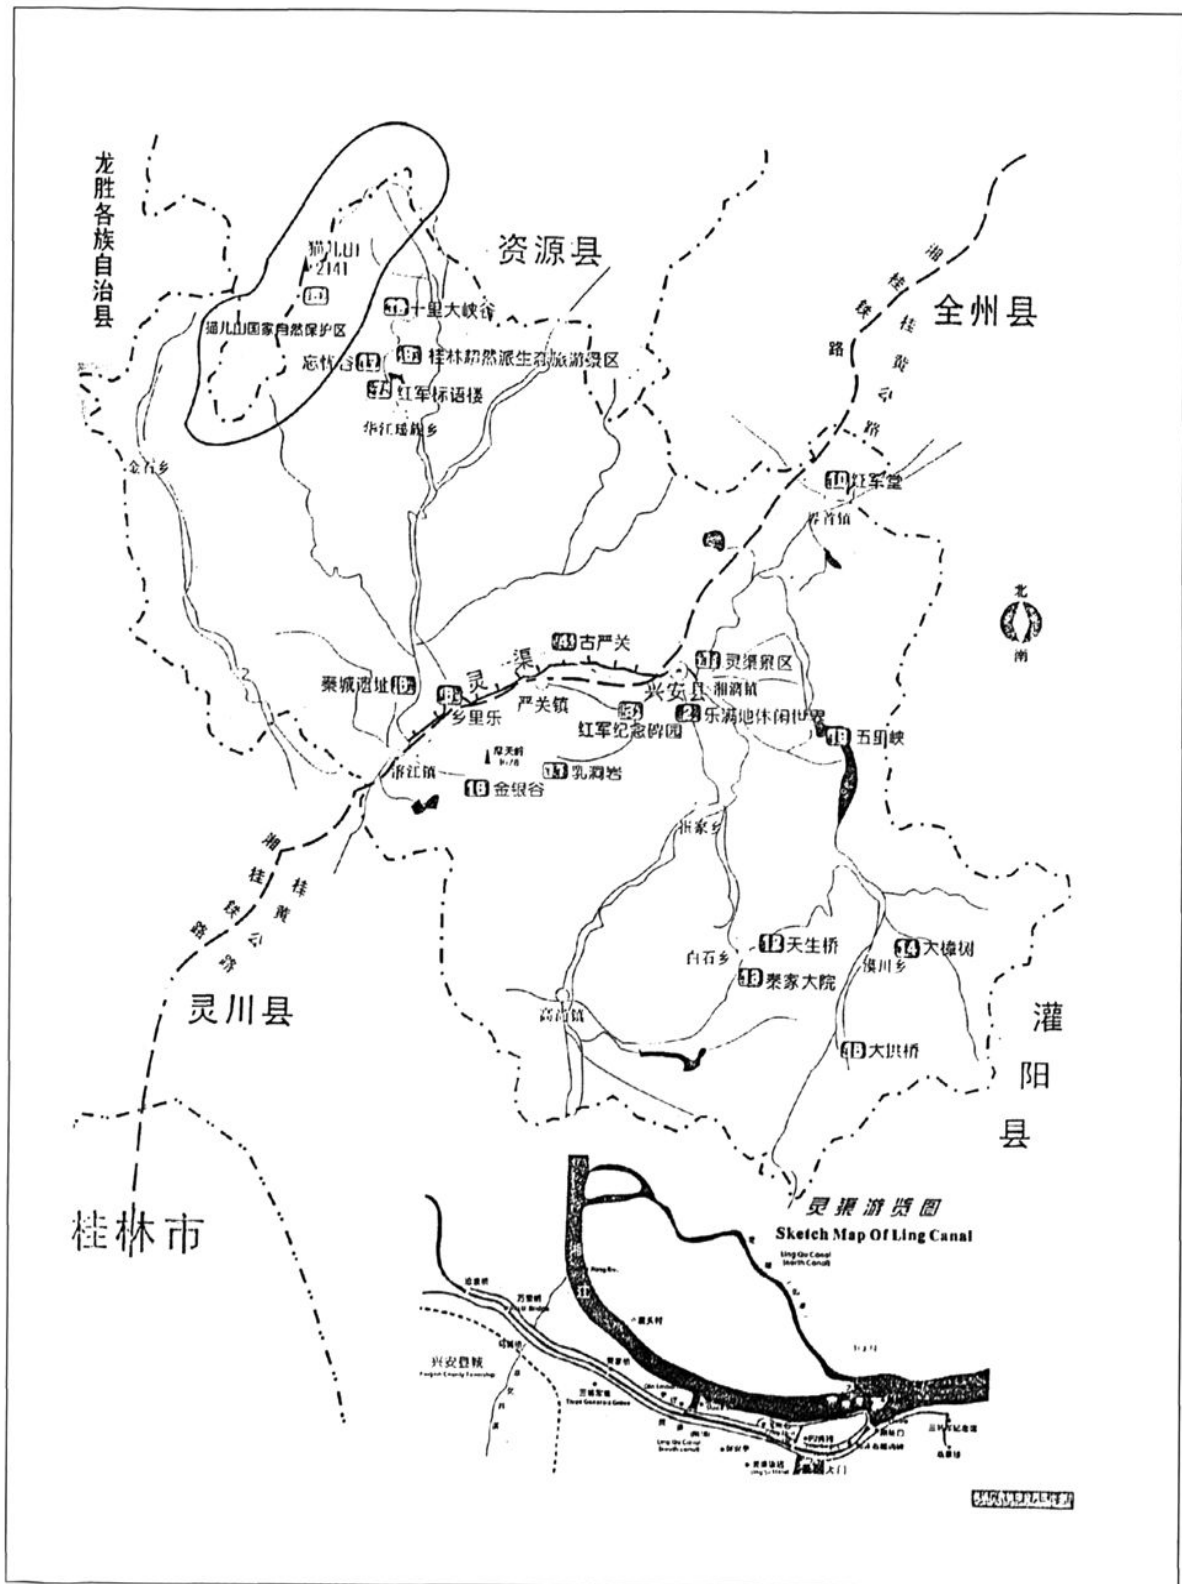

兴安县行政区划图

兴安县城图

兴安旅游示意图

中央领导游灵渠

1996年11月，全国人大常委会委员长乔石（左三）游灵渠

1998年11月，全国政协主席李瑞环（左二）游灵渠

2001年4月，全国人大常务委员会委员长吴邦国（右二）游灵渠

2005年5月，中共中央政治局常委、中纪委书记吴官正（左二）游灵渠

1986年12月，国务院副总理谷牧（左二）游灵渠

1987年4月，中共中央书记处书记郝建秀（左四）游灵渠

1996年1月，中央军委副主席迟浩田（前排右一）游灵渠

1991年6月，全国政协副主席王光英（前排左一）游灵渠

1998年1月，全国人大常委会副委员长布赫游灵渠观古树吞碑

1999年1月，国务院副总理钱其琛（左三）游灵渠

1999年4月，全国人大常委会副委员长姜春云（左二）游灵渠

2000年2月，全国政协副主席张思卿（左二）游灵渠