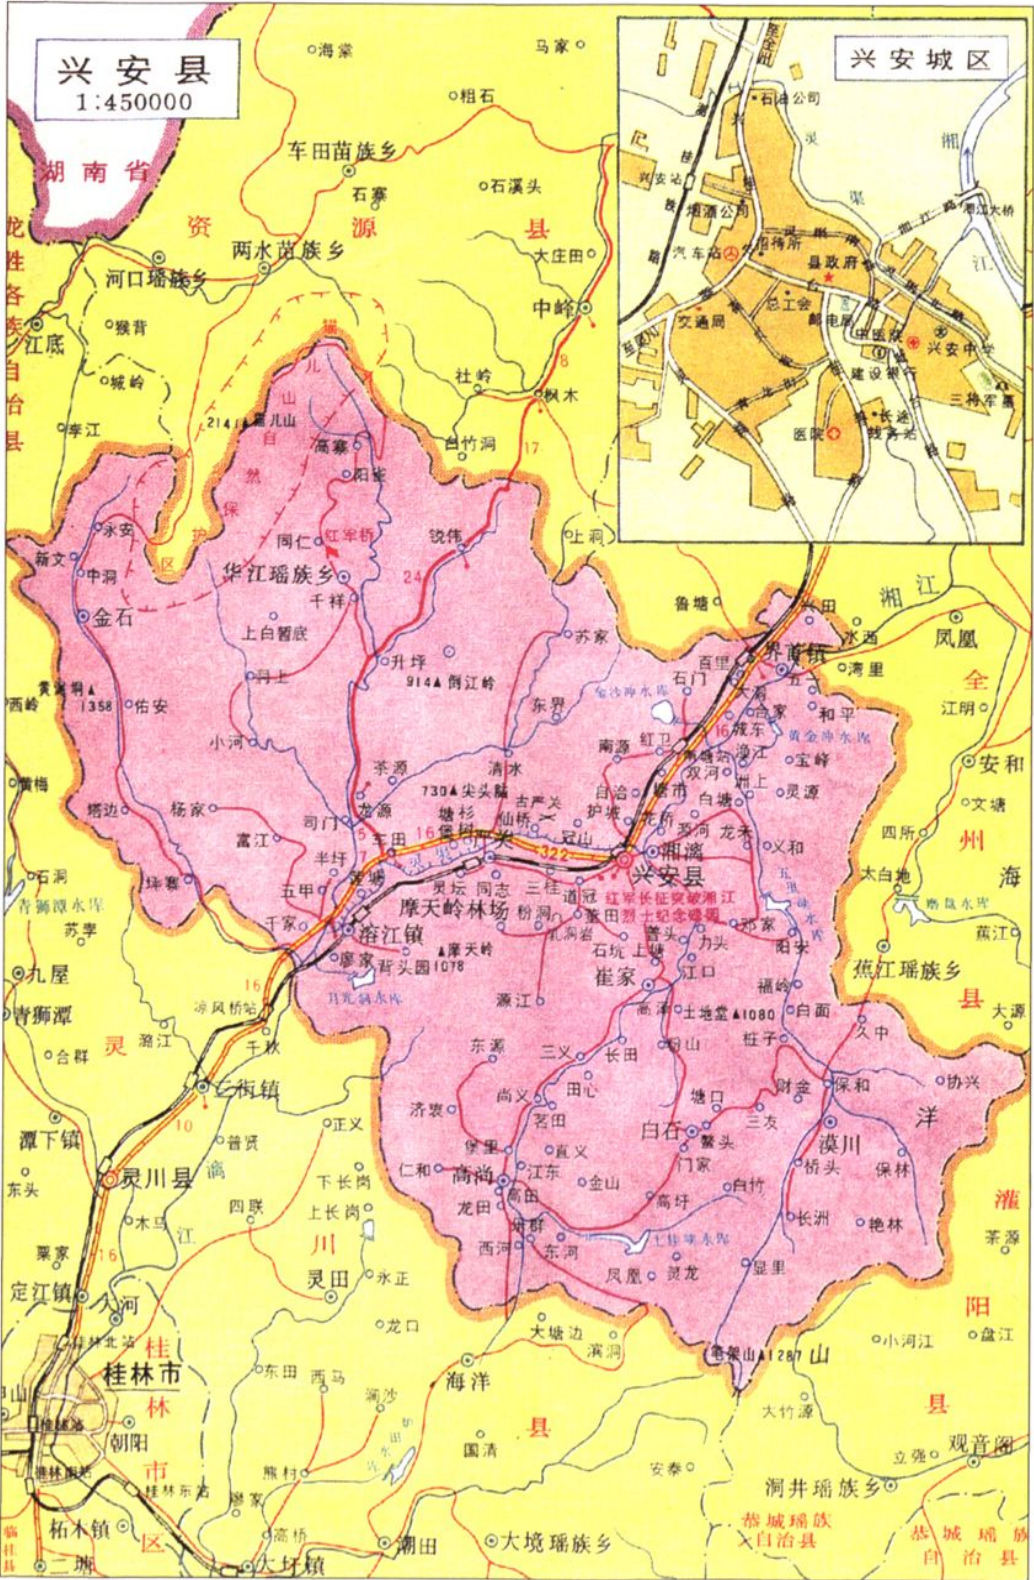

兴安县行政区划图

兴安县城图

兴安旅游示意图

中央领导游灵渠

1996年11月，全国人大常委会委员长乔石（左三）游灵渠

1998年11月，全国政协主席李瑞环（左二）游灵渠

2001年4月，全国人大常务委员会委员长吴邦国（右二）游灵渠

2005年5月，中共中央政治局常委、中纪委书记吴官正（左二）游灵渠

1986年12月，国务院副总理谷牧（左二）游灵渠

1987年4月，中共中央书记处书记郝建秀（左四）游灵渠

1996年1月，中央军委副主席迟浩田（前排右一）游灵渠

1991年6月，全国政协副主席王光英（前排左一）游灵渠

1998年1月，全国人大常委会副委员长布赫游灵渠观古树吞碑

1999年1月，国务院副总理钱其琛（左三）游灵渠

1999年4月，全国人大常委会副委员长姜春云（左二）游灵渠

2000年2月，全国政协副主席张思卿（左二）游灵渠