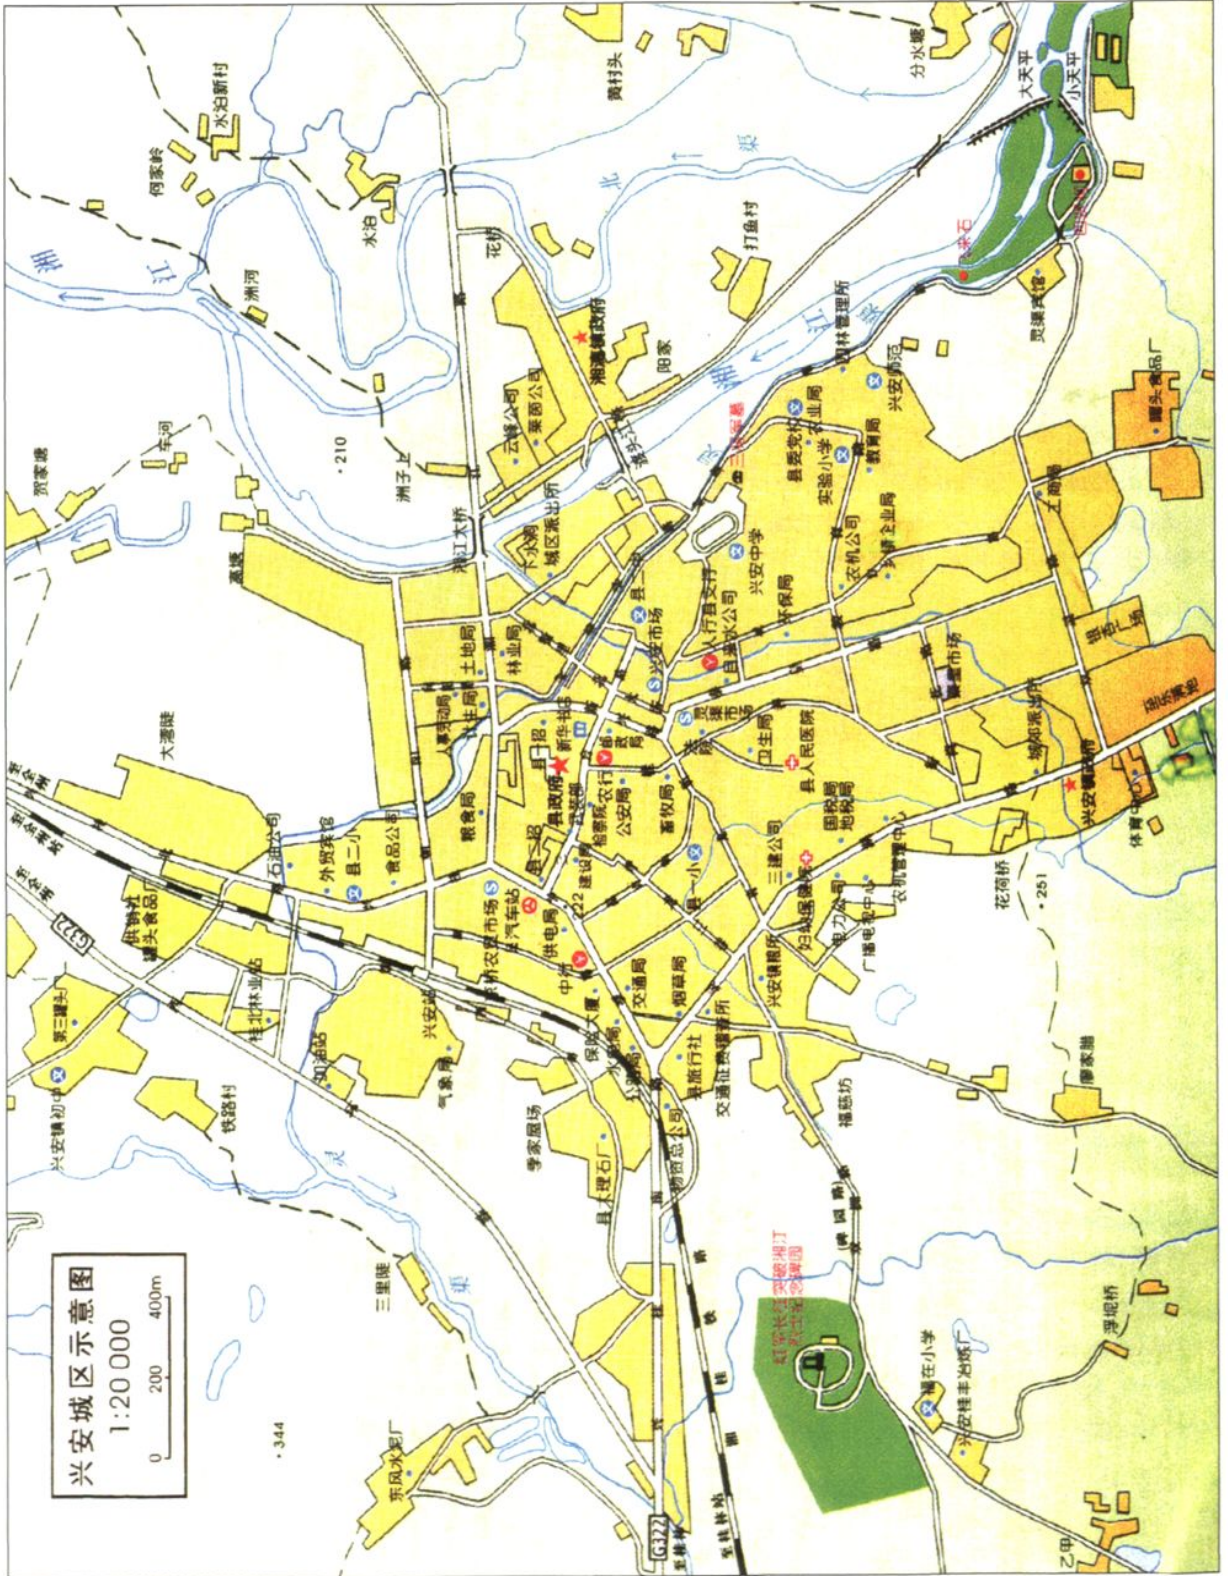

兴安县行政区划图

兴安县城图

兴安旅游示意图

中央领导游灵渠

1996年11月，全国人大常委会委员长乔石（左三）游灵渠

1998年11月，全国政协主席李瑞环（左二）游灵渠

2001年4月，全国人大常务委员会委员长吴邦国（右二）游灵渠

2005年5月，中共中央政治局常委、中纪委书记吴官正（左二）游灵渠