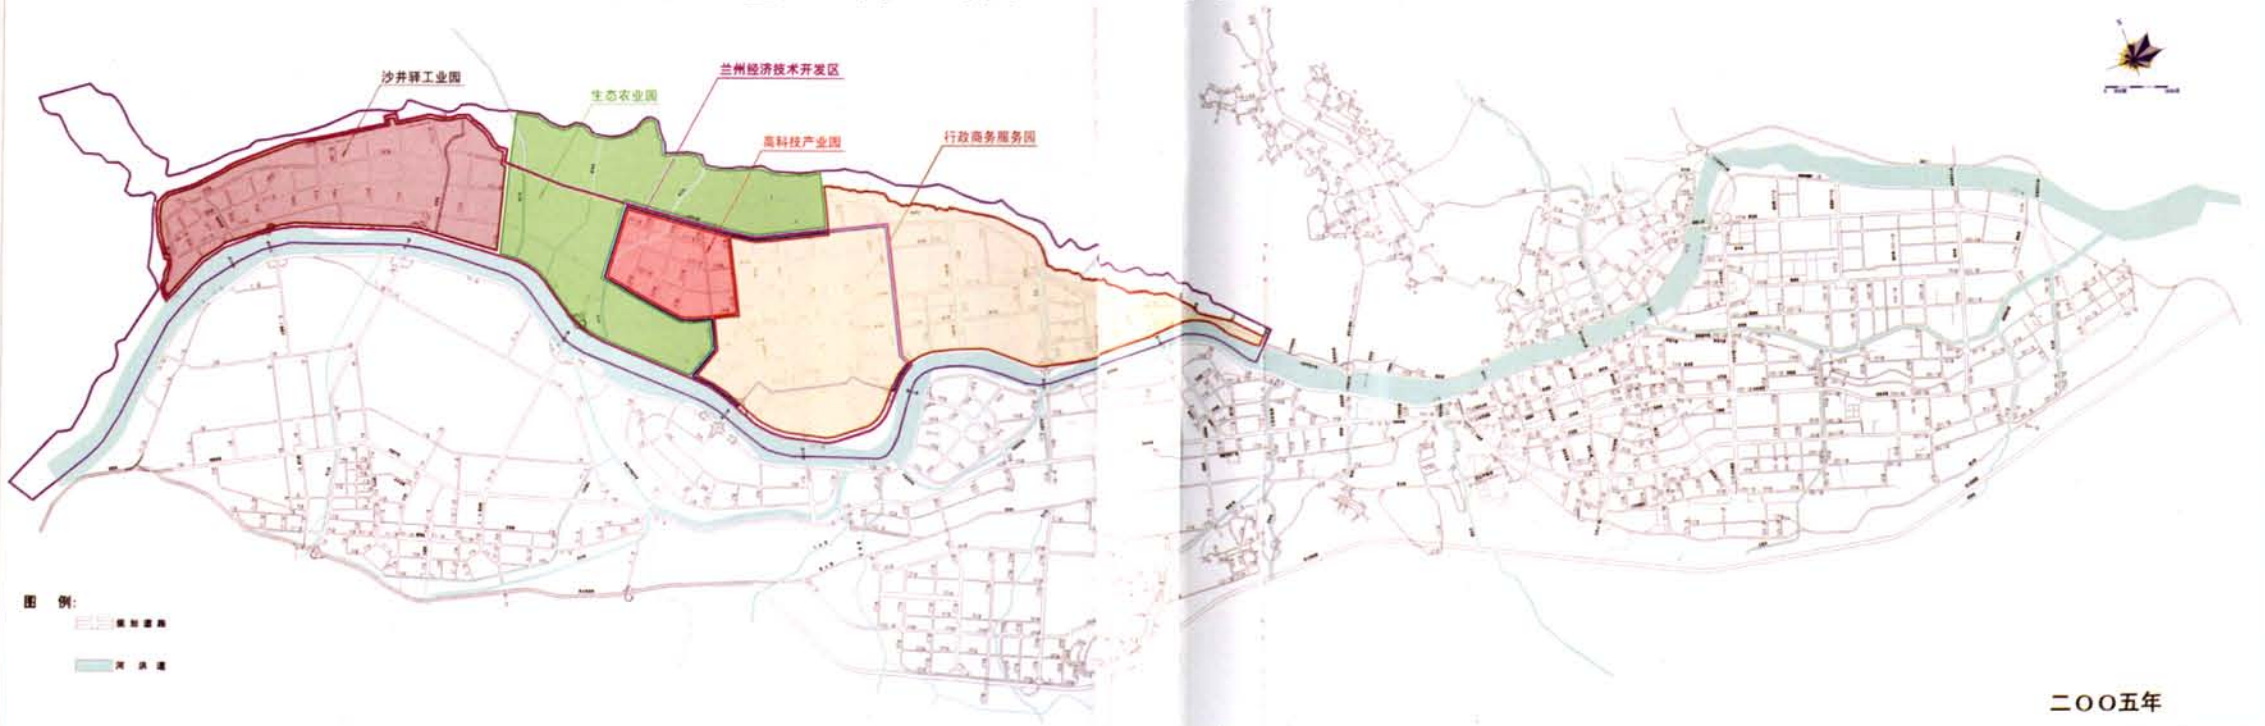

兰州经济技术开发区园区规划

二〇〇五年