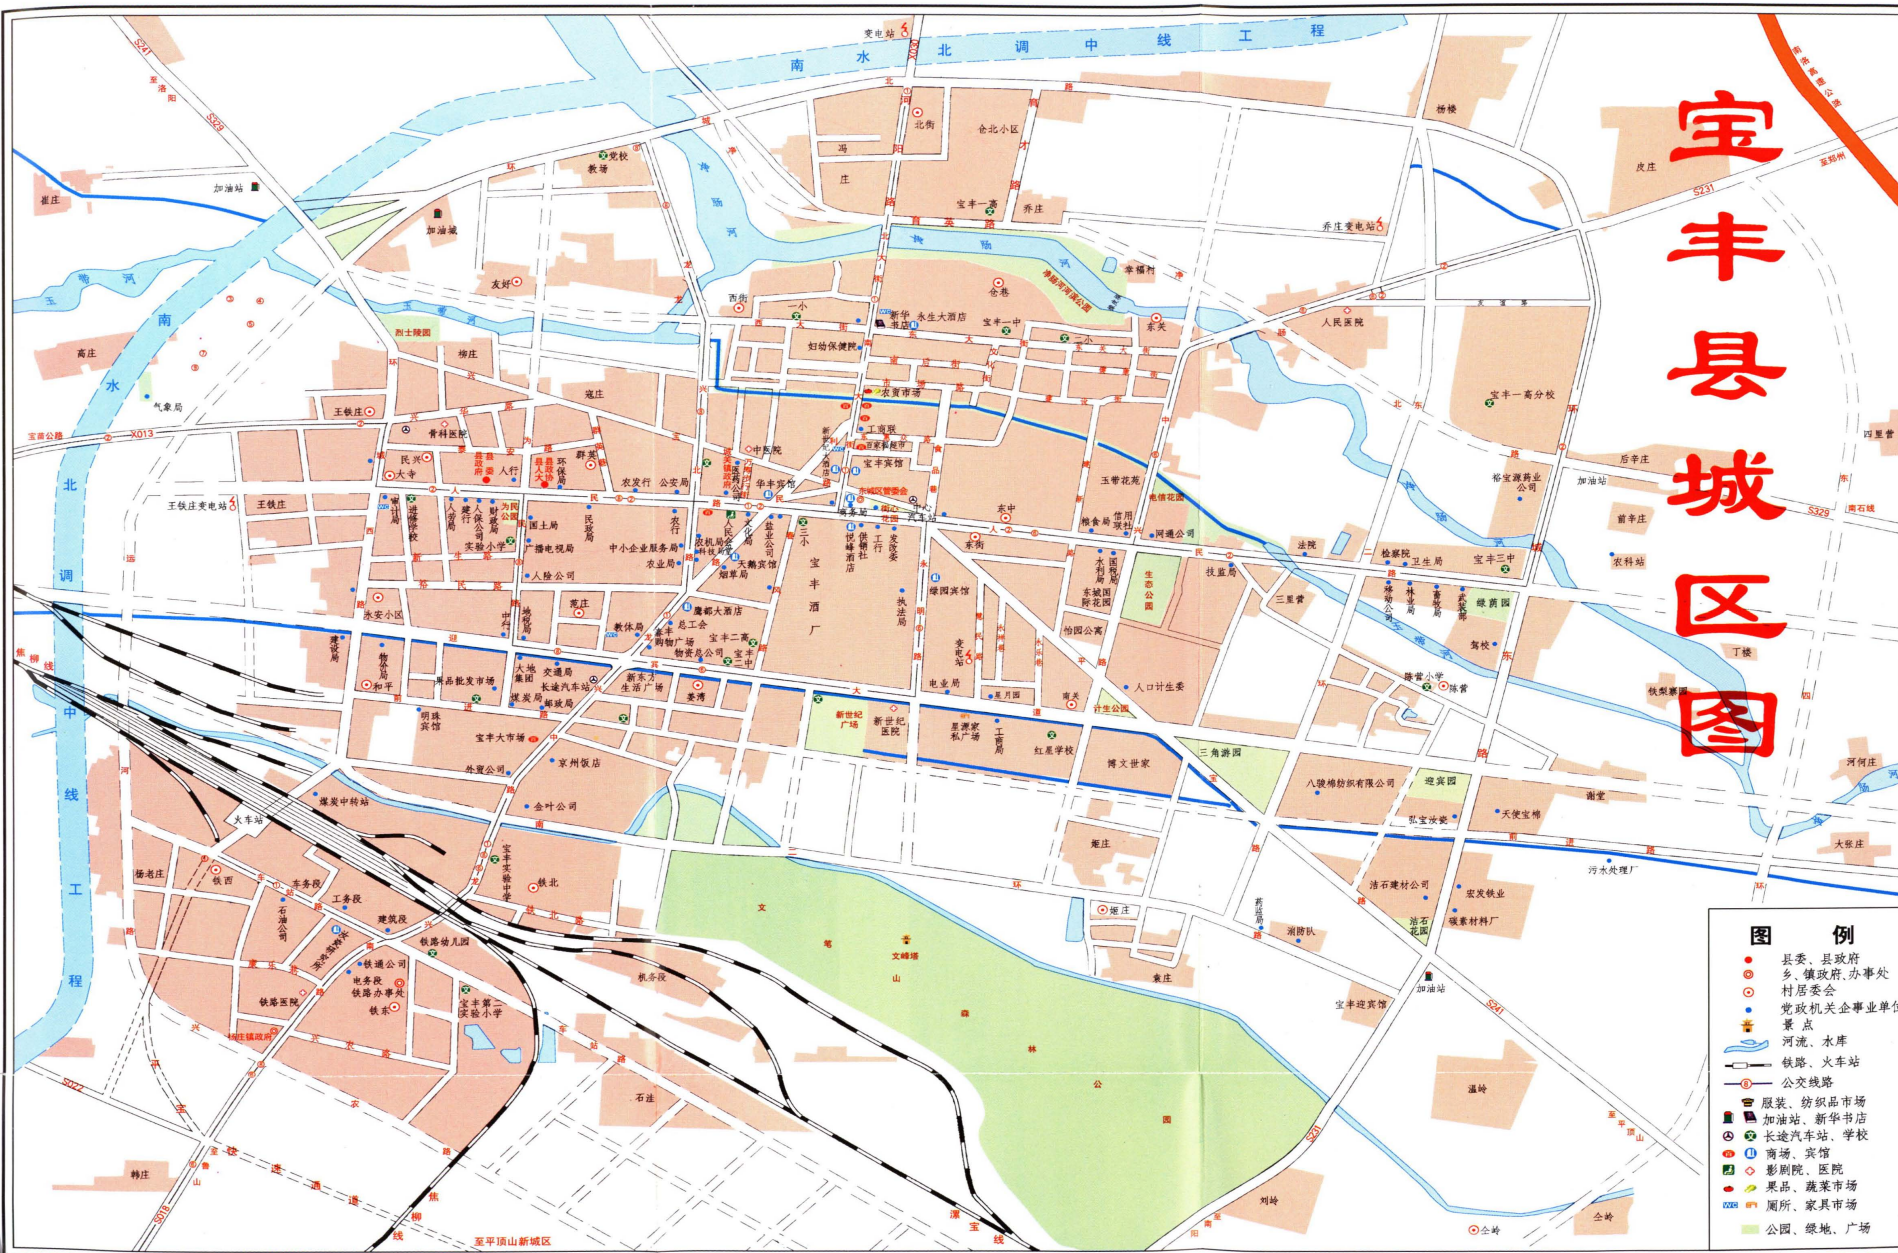

宝丰县政区图

图例

- 县、市政府驻地
- 乡、镇政府驻地
- 村委会驻地
- 国道及编号
- 省道及编号
- 县道及编号
- 乡、镇界
- 乡、村道路
- 区、县、市界
- 高速公路
- 铁路、车站
- 河流、桥梁
- 水库、水渠
- 名胜古迹

比例尺 1:135000

公里 0 2 4 6

2007年绘制

宝丰县城区图

图例