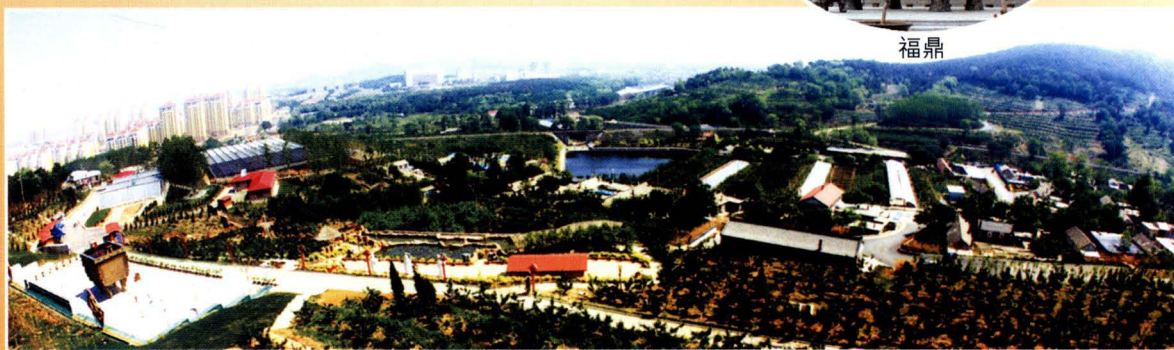

农贸市场

《闯关东》民俗文化村

正觉讲寺

旅顺太空植物王国

龙引泉植物园

福鼎

南山森林公园

古镇新貌

座落在水师营的旅顺口区行政办公大楼

建设中的 202 轻轨

街道一角

新城区住宅建筑群

姜水路

寺沟水库

营顺路

立交桥