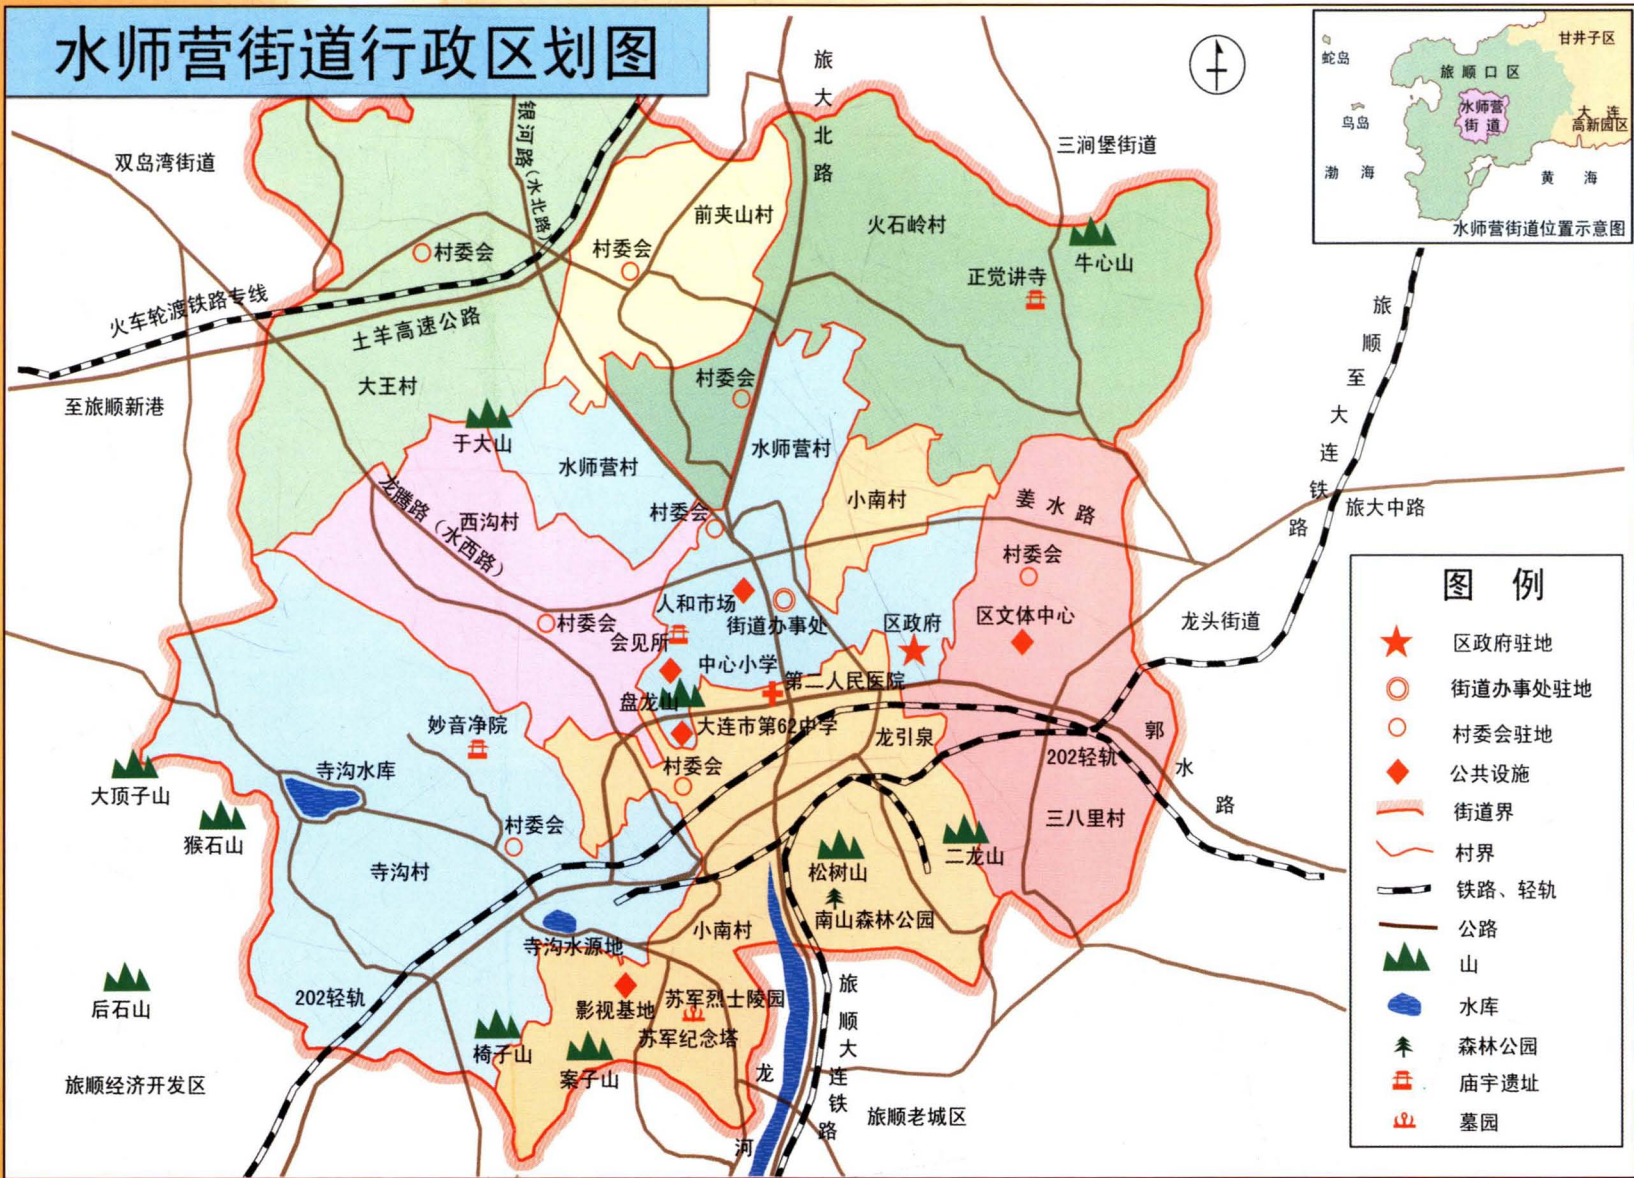

注:区武装部政委王兴伟应邀参加《水师营街道志》的评审会

水师营街道行政区划图

- ### 图例
- ★ 区政府驻地
 - 街道办事处驻地
 - 村委会驻地
 - ◆ 公共设施
 - 街道界
 - 村界
 - 铁路、轻轨
 - 公路
 - ▲ 山
 - 水库
 - ▲ 森林公园
 - 庙宇遗址
 - 墓园

水师营街道

政治建设

街道领导班子研究工作(2010年)

街道领导班子合影(2011年)

街道机关全体工作人员(2011年春节)