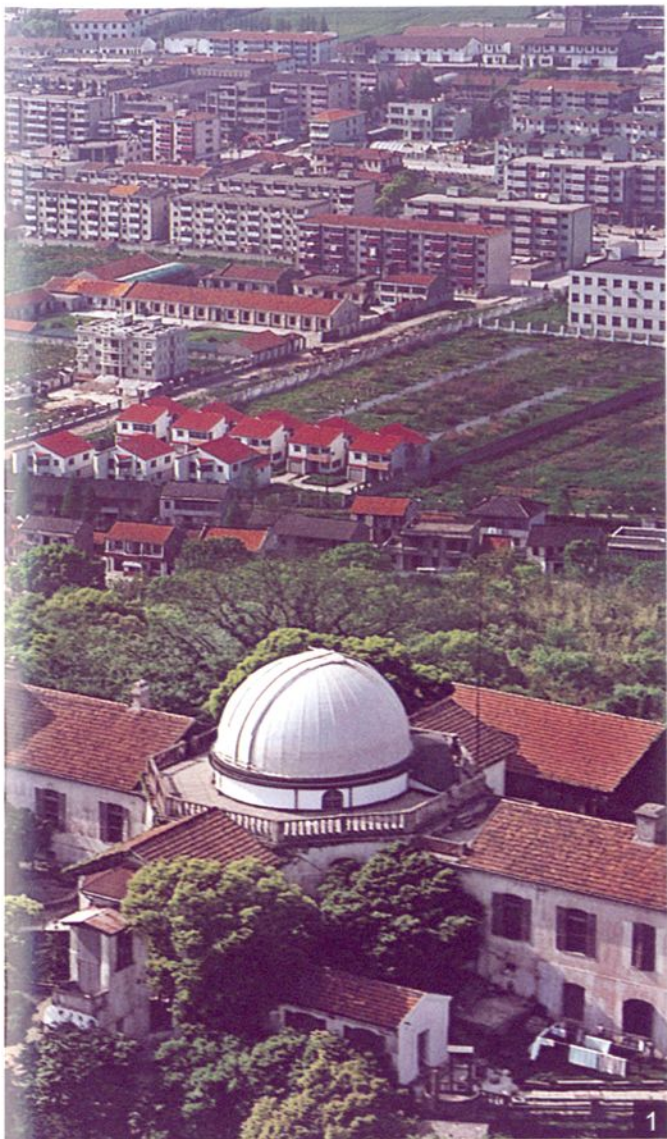

《上海佘山国家旅游度假区志》编纂委员会

主任 许银章
副主任 高国相 娄建源
委员 周 巍 贾顺军

主编 许银章
副主编 高国相 娄建源
编纂 唐亚生 强 铎 缪 镇

上海佘山園

家旅游度假区

龚学平

1. 西余山顶天主教堂和天文台
2. 宋护珠塔 (又称宝光塔)
3. 北宋秀道者塔 (又称月影塔)
4. 小昆山二陆草堂

1. 余山月湖雕塑公园
2. 月湖湖畔雕塑小品

1

3

4

1. 2. 上海欢乐谷
3. 天马山高尔夫俱乐部别墅区
4. 佘山森林宾馆
5. 世茂佘山艾美酒店

生子相往初来主主多相
 此而後来岁保译诗柔新
 采复由延能之善也里成
 善之通也古初可定其五
 稍之及以采之殊表之修介
 子喜

晋·陆机《平复帖》

1

2

1. 佘山高尔夫球场
2. 小昆山石刻·费孝通书：“玉出昆冈”
3. 横山摩崖石刻·张祥河书：“横云”
4. 小昆山摩崖石刻·苏轼书：“夕阳在山”
5. 上海辰山植物园一角