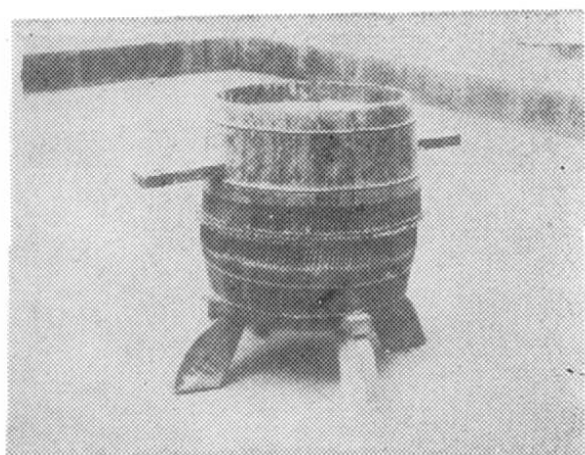

KAIXIAN
LIANGSHIJIJIZHI

開縣糧食局志

民国时期市场量器

斗、升、合

民国时期油脂装具

木油桶

大竹油篓

人力挑运油篓

民国时期加工工具

土 筒

石 碾

石 碓

石 磨

米 筛

风 车

开县粮食局机关