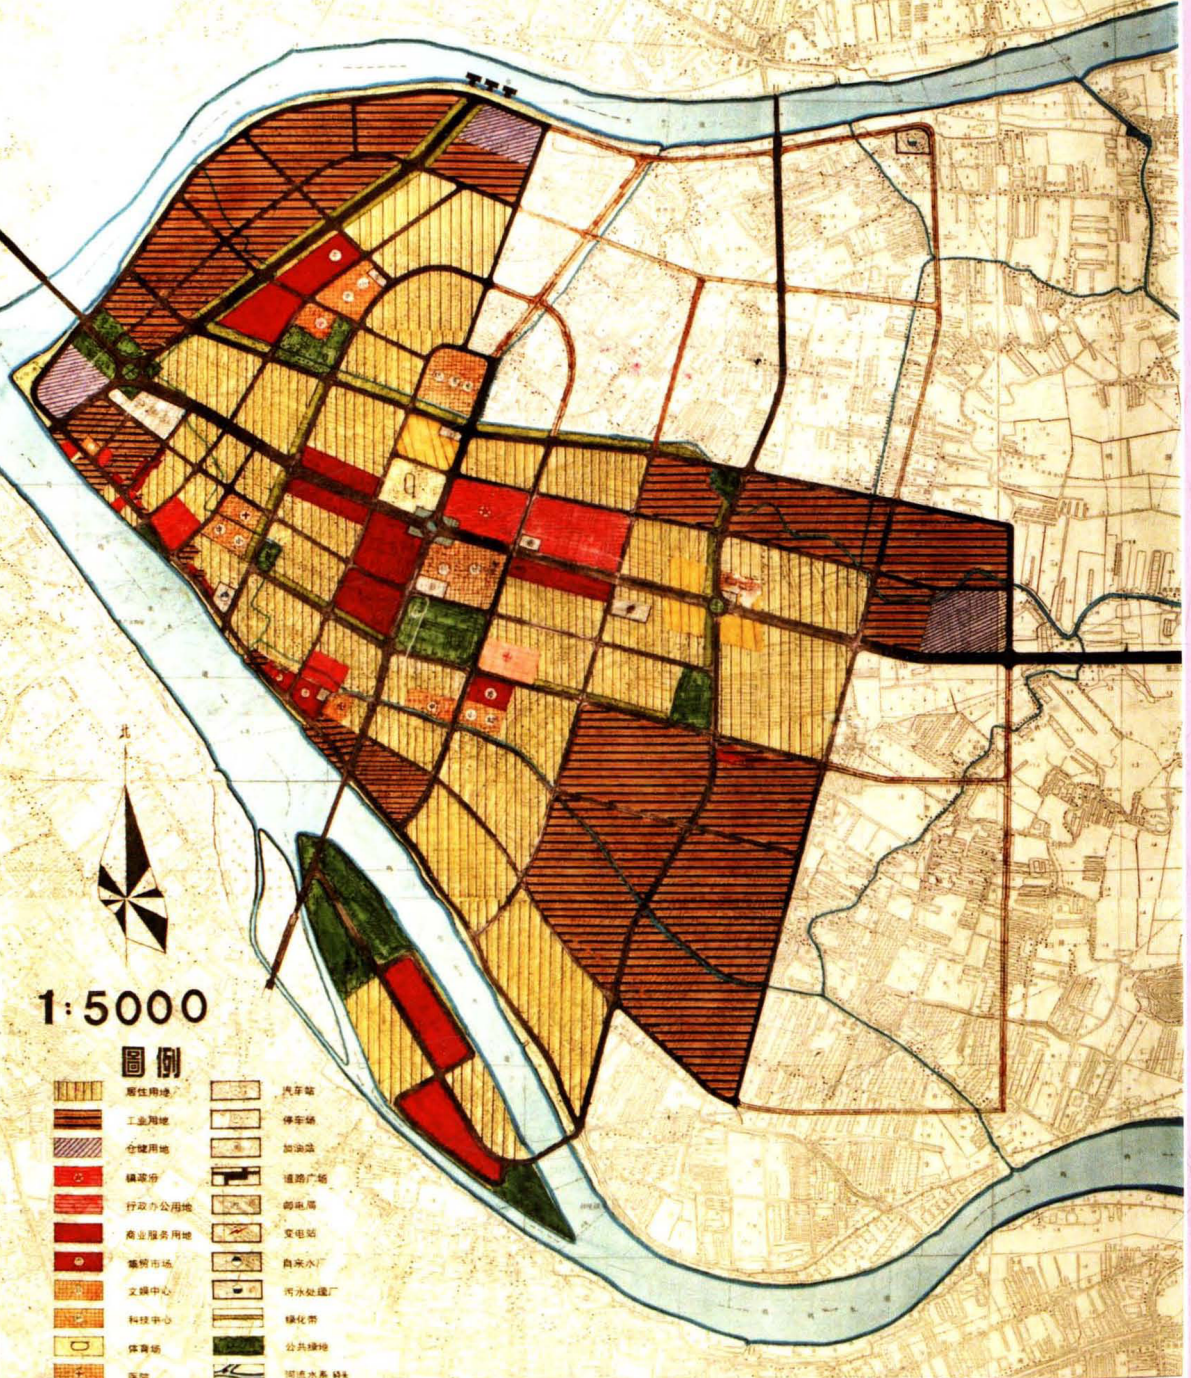

## 区位优势图

### 图例

- |  |         |  |        |
|--|---------|--|--------|
|  | 南头镇所在位置 |  | 高速公路   |
|  | 中山市主城区  |  | 国道     |
|  | 省中心镇    |  | 中山市镇界线 |
|  | 一般镇镇    |  | 镇区界线   |
|  | 城镇辐射范围  |  | 河流     |
|  | 广珠城际轨道  |  |        |

南头镇区位图 (注: 本图行政界限只作参考, 不作权属依据)

南头镇地名图

比例尺 1:75000

南头镇地名图 (1989年版) (注: 本图行政界限仅作参考, 不作权属依据)

南头公社方位图

南头方位图 (1976年版) (注: 本图行政界限只作参考, 不作权属依据)

# 中山市南头镇总体规划

1992—2010

南头镇总体规划图（注：本图行政界限仅作参考，不属权属依据）