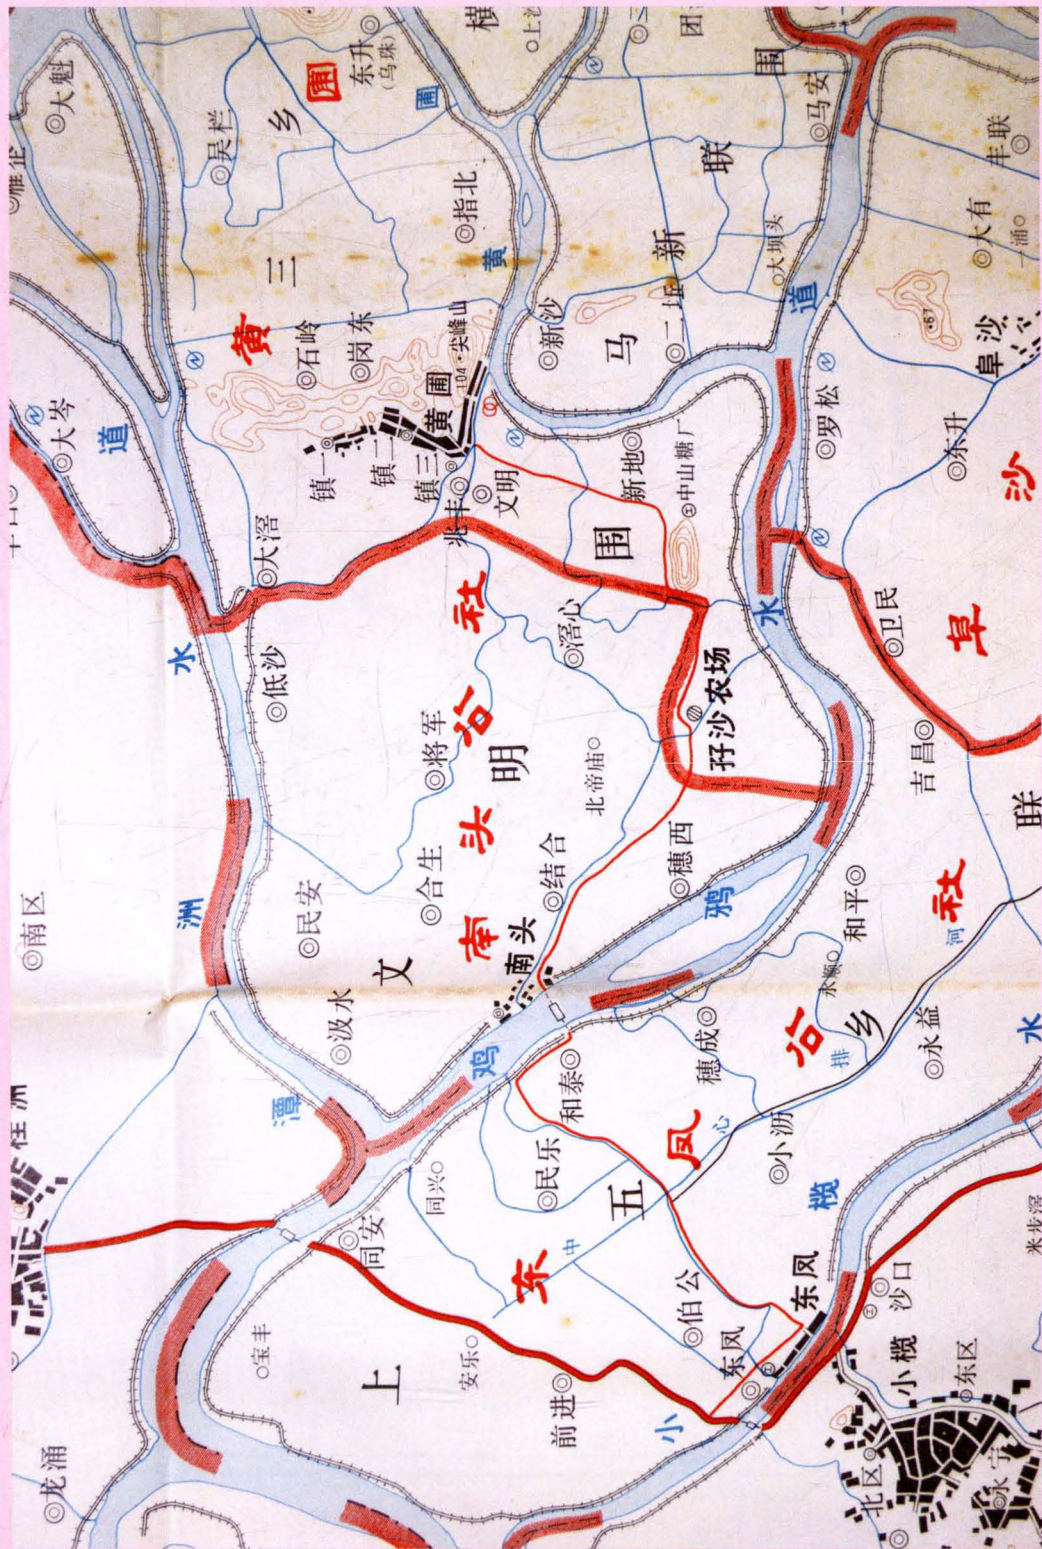

## 区位优势图

### 图例

- |  |         |  |        |
|--|---------|--|--------|
|  | 南头镇所在位置 |  | 高速公路   |
|  | 中山市主城区  |  | 国道     |
|  | 省中心镇    |  | 中山市镇界线 |
|  | 一般镇镇    |  | 镇区界线   |
|  | 城镇辐射范围  |  | 河流     |
|  | 广珠城际轨道  |  |        |

南头镇区位图 (注: 本图行政界限只作参考, 不作权属依据)

南头镇地名图

比例尺 1:75000

南头镇地名图 (1989年版) (注: 本图行政界限仅作参考, 不作权属依据)

南头公社方位图

南头方位图 (1976年版) (注: 本图行政界限只作参考, 不作权属依据)

# 南头镇在珠江三角洲的位置图

南头镇在珠江三角洲的位置图 (20世纪90年代绘制) (注: 本图行政界限只作参考, 不作权属依据)

2002年3月30日，第九届全国政协常委、海协两岸关系研究中心主任唐树备（左六）到南头考察台商投资情况，并与镇党委书记卢铨枝（左五）、镇长陈仕标（左三）在孙中山故居纪念馆合影留念

2004年5月9日，全国政协副主席徐匡迪（左三）在中山市副市长冯煜荣（左一）、镇党委书记陈仕标（左二）等人的陪同下参观第七届中国国际家电展南头展区