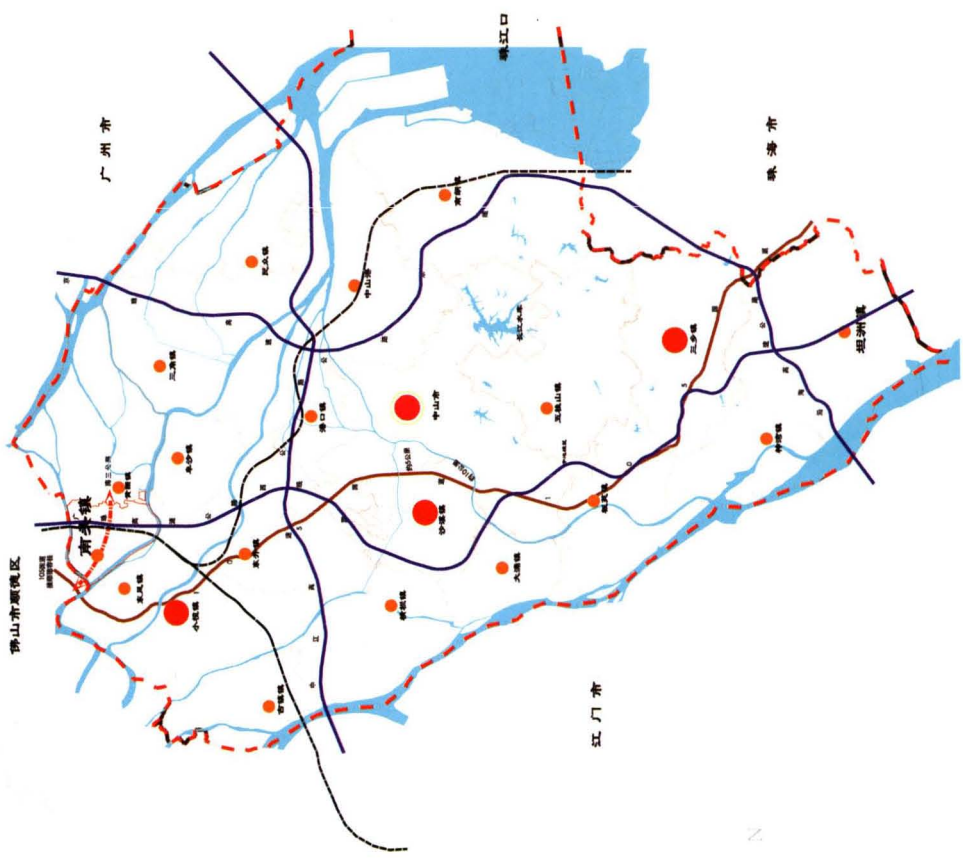

THE OVERALL URBAN PLANNING OF NANTOU TOWN, ZHONGSHAN (2003 --- 2020)

南头镇土地现状图 (注: 本图行政界限只作参考, 不作权属依据)

中山市南头镇总体规划 (二零零三—二零零零)

道路交通规划图

图例

-  对外交通
-  主干道
-  次干道
-  高架道路
-  轻轨
-  停车场
-  汽车站
-  轻轨站场
-  立交
-  镇界

南头镇路网图 (注: 本图行政界限仅作参考, 不作权属依据)

## 区位优势图

### 图例

- |  |         |  |        |
|--|---------|--|--------|
|  | 南头镇所在位置 |  | 高速公路   |
|  | 中山市主城区  |  | 国道     |
|  | 省中心镇    |  | 中山市镇界线 |
|  | 一般镇镇    |  | 镇区界线   |
|  | 城镇辐射范围  |  | 河流     |
|  | 广珠城际轨道  |  |        |