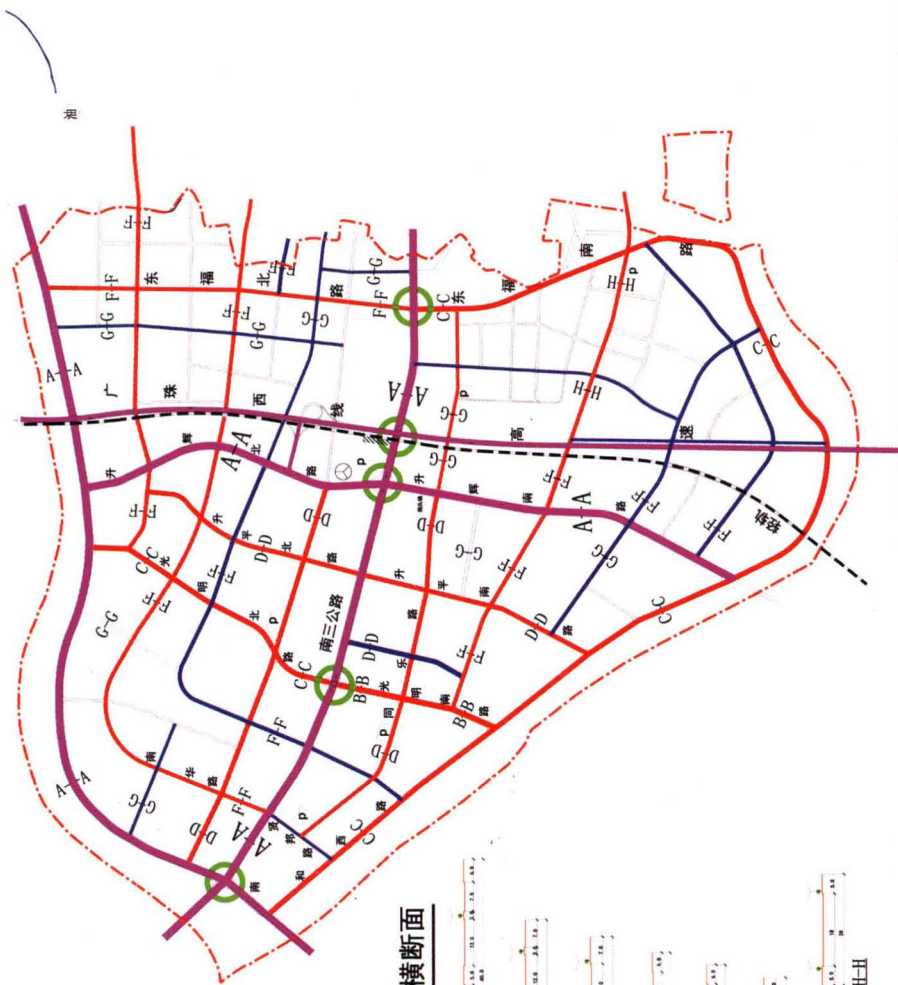

## 用地现状图

现状建设用地一览表

序号	用地名称	现状面积(公顷)	现状用途	备注
1	居住用地	11.5	住宅、公寓、别墅	1.1, 1.2, 1.3, 1.4, 1.5, 1.6, 1.7, 1.8, 1.9, 2.0, 2.1, 2.2, 2.3, 2.4, 2.5, 2.6, 2.7, 2.8, 2.9, 3.0, 3.1, 3.2, 3.3, 3.4, 3.5, 3.6, 3.7, 3.8, 3.9, 4.0, 4.1, 4.2, 4.3, 4.4, 4.5, 4.6, 4.7, 4.8, 4.9, 5.0, 5.1, 5.2, 5.3, 5.4, 5.5, 5.6, 5.7, 5.8, 5.9, 6.0, 6.1, 6.2, 6.3, 6.4, 6.5, 6.6, 6.7, 6.8, 6.9, 7.0, 7.1, 7.2, 7.3, 7.4, 7.5, 7.6, 7.7, 7.8, 7.9, 8.0, 8.1, 8.2, 8.3, 8.4, 8.5, 8.6, 8.7, 8.8, 8.9, 9.0, 9.1, 9.2, 9.3, 9.4, 9.5, 9.6, 9.7, 9.8, 9.9, 10.0
2	商业用地	1.5	零售、批发、金融、服务	
3	工业用地	1.5	制造业、加工业	
4	仓储用地	1.5	物流、仓储	
5	公共绿地	1.5	公园、广场、绿地	
6	水域	1.5	河流、湖泊、池塘	
7	其他用地	1.5	未利用地、荒地	
8	总计	11.5		

THE OVERALL URBAN PLANNING OF NANTOU TOWN, ZHONGSHAN (2003 --- 2020)

南头镇土地现状图 (注: 本图行政界限只作参考, 不作权属依据)

中山市南头镇总体规划 (二零零三—二零零零)

道路交通规划图

图例

-  对外交通
-  主干道
-  次干道
-  高架道路
-  轻轨
-  停车场
-  汽车站
-  轻轨站场
-  立交
-  镇界

南头镇路网图 (注: 本图行政界限仅作参考, 不作权属依据)

## 区位优势图