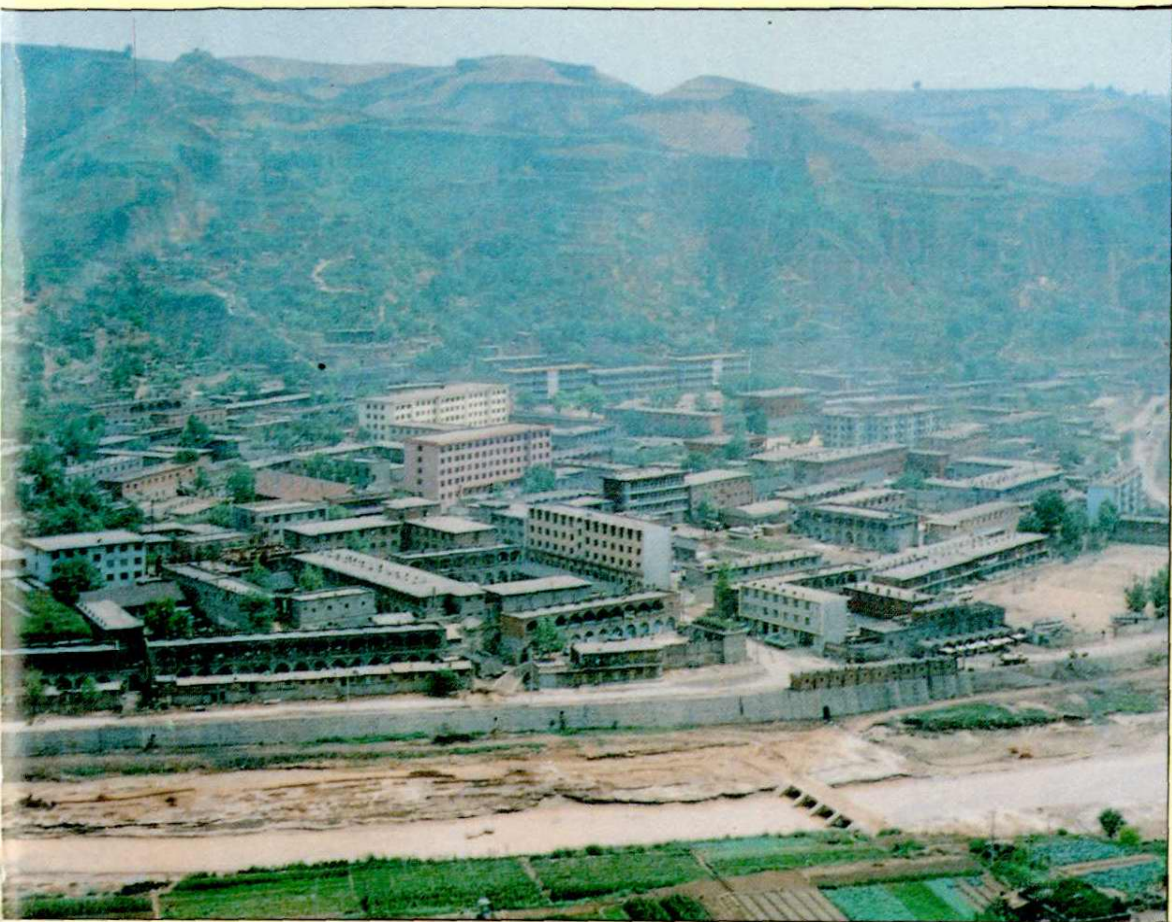

中共延长县委办公楼

延长县城全景