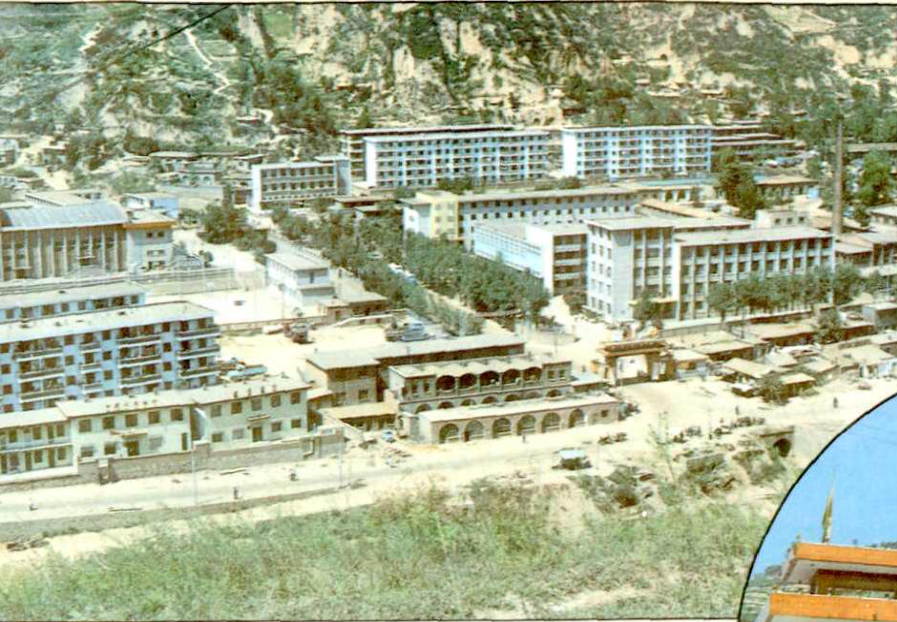

延长县人民政府办公楼

延长县人民代表大会常务委员会办公楼

苏家河山地水平沟小麦长势
一九八三年刘家河公社西

郑庄镇兰家窑科刘家
瓜流域治理全景

黑家堡引延工程提水电站坝

1987年国务院委员、中国人民银行行长陈慕华（左二）视察七里村油矿，接见油矿矿长兼党委书记陈智华（右二）、总工程师张永裕（右三）

1987年国务院委员、中国人民银行行长陈慕华（左前一）视察延长县石油钻采公司接见公司经理刘生亮（右一）县人大常委会副主任强志权（右二）