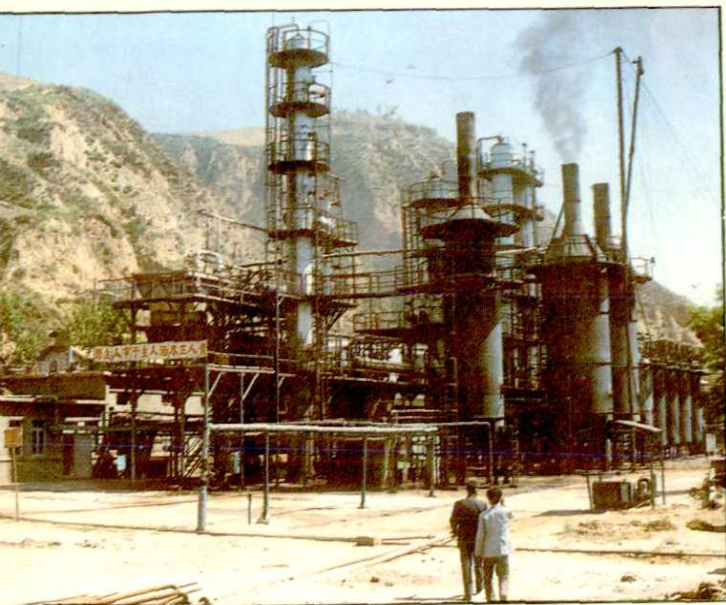

延长油矿管理局七里村油矿炼油车间