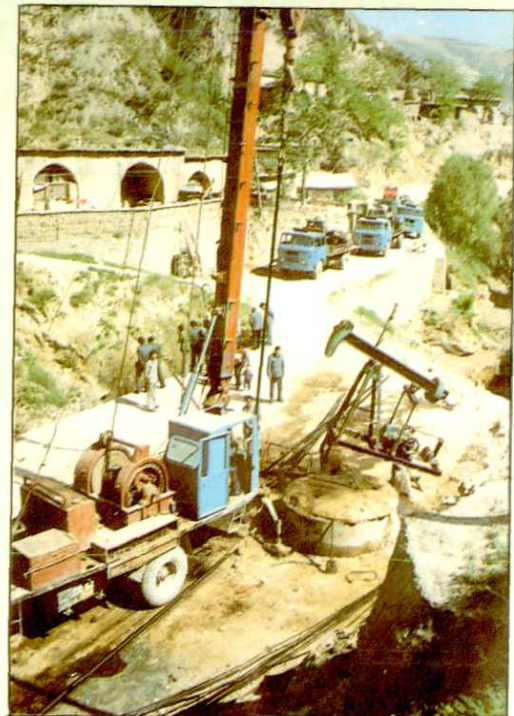

延长县石油钻采公司钻采现场