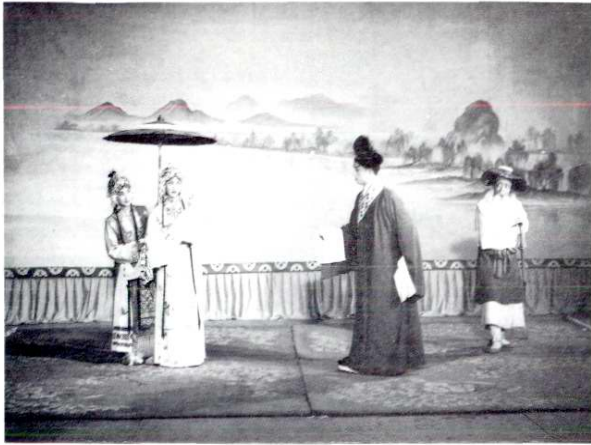

中排(左起): 李蓉蓉、蔡如麟、戚菊芳、徐嘉宛

后排(左起): 陈明珠、张静娴、张雅珍、段秋霞、李忠兰、史洁华、尚永菁、殷海宜、涂婉芳

上海市戏曲学校演出《墙头马上》剧照(1958年)

俞振飞饰裴少俊 言慧珠饰李倩君
梁谷音饰梅香 刘异龙饰乳娘

上海市戏曲学校
演出《百花赠剑》
剧照(1958年)

俞振飞饰海俊
言慧珠饰百花公主

梅兰芳与俞振飞合拍昆剧电影《牡丹亭·游园惊梦》
剧照(1960年)

上海市戏曲学校演出《拜月亭》剧照(1959年)

张洵澎饰王瑞兰

上海市戏曲学校演出《白罗衫》剧照(1958年)

蔡正仁饰徐继祖 蔡瑶铣饰苏夫人
陆永昌饰奶公 成志雄饰小三

上海青年京剧团演出《白蛇传》剧照(1961年)

华文漪饰白素贞 蔡正仁饰许仙
王英姿饰小青 张启洪饰船翁

上海市戏曲学校演出《红楼梦》剧照
(1960年)
华文漪饰林黛玉 岳美缇饰贾宝玉

上海市戏曲学校昆二班演出
《贩马记》剧照(1963年)

张静娴饰李桂枝 周志刚饰赵宠