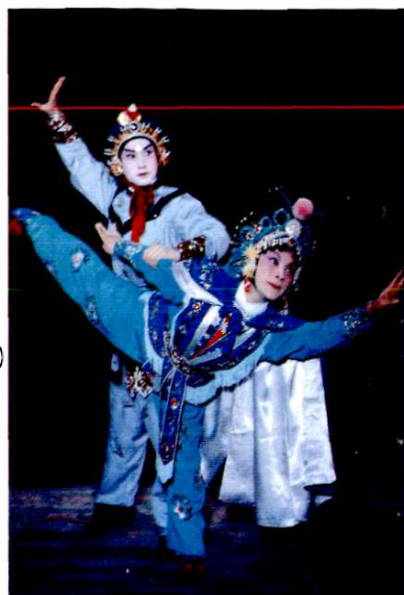

上海昆剧团演出《白蛇后传》剧照(1983年)

王芝泉饰小青
陈同申饰黑风仙