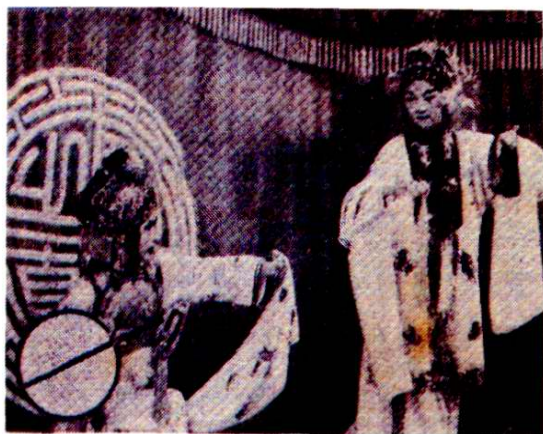

曲友汪一鹤(右)、张充和(左)
彩串《游园》