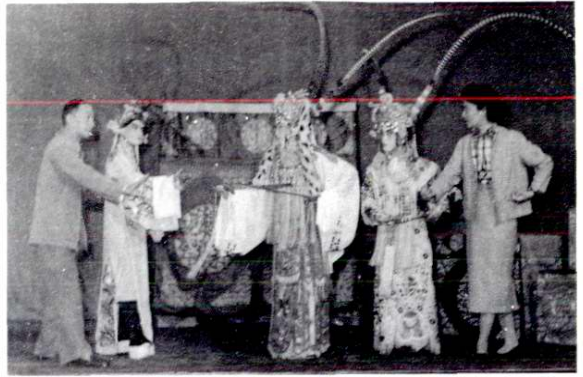

上海市戏曲学校昆一班1954年入学时童年照片集锦

上海市戏曲学校第一届昆剧班学员入学照片集锦(1954年)

郭廷英摄制 一九六一年

上海昆曲研习社全体曲友合影(1957年)

华传浩在上海市戏曲学校教学

上海市戏曲学校演出《牡丹亭》剧照(1957年)

俞振飞饰柳梦梅 言慧珠饰杜丽娘

俞振飞、言慧珠辅导学生排练《百花赠剑》(1959年)