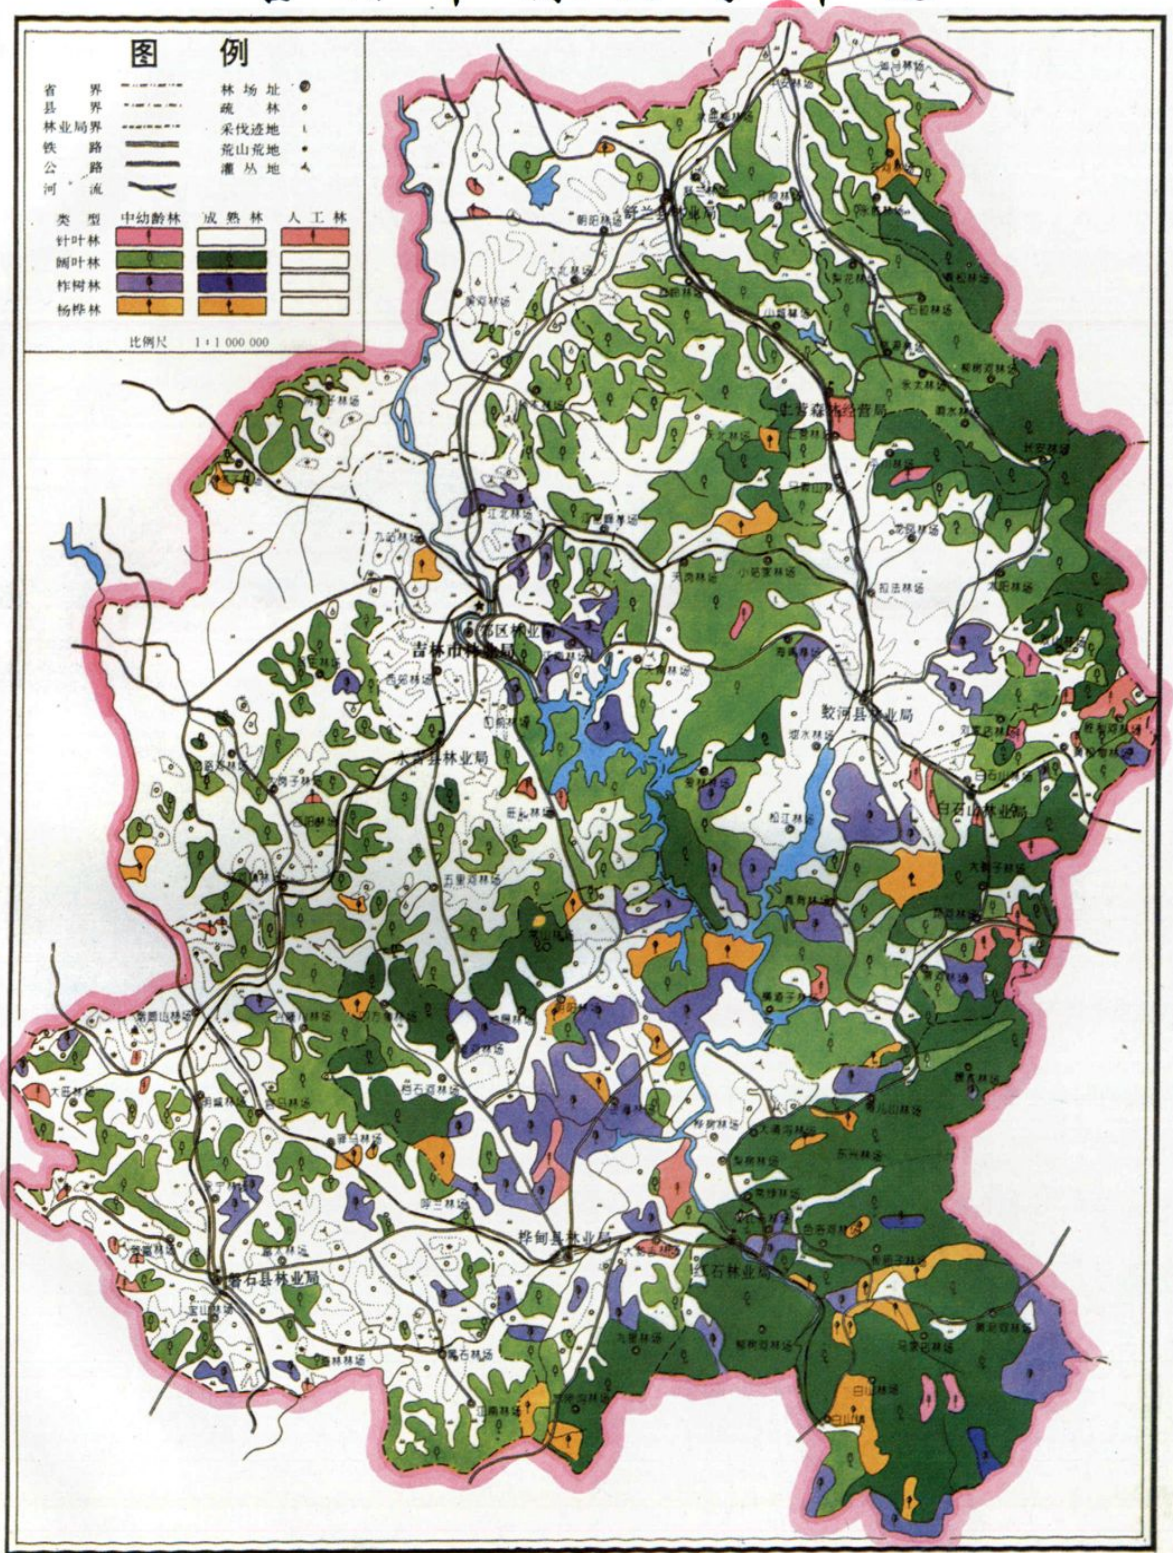

提供资料：周晓薇 孙洪明 程晓光 赵丽艳 李天禄 孙继国 李洪波
庄艳滨 杨茂林 倪月华 金龙柏 田 松 马慧英 陈力铁
金光守 李莹莹 王艳玲 王云峰 唐景文 曲淑兰 刘亚凤
杨立新 付 华 马广安

吉林市森林分布图

落叶松人工林

红松人工林

原始林

金斗宮古树群

落叶松

天然林

水源涵养林

经济林

白桦林

梅花鹿

紫貂

山鸡

黄鼬

林蛙