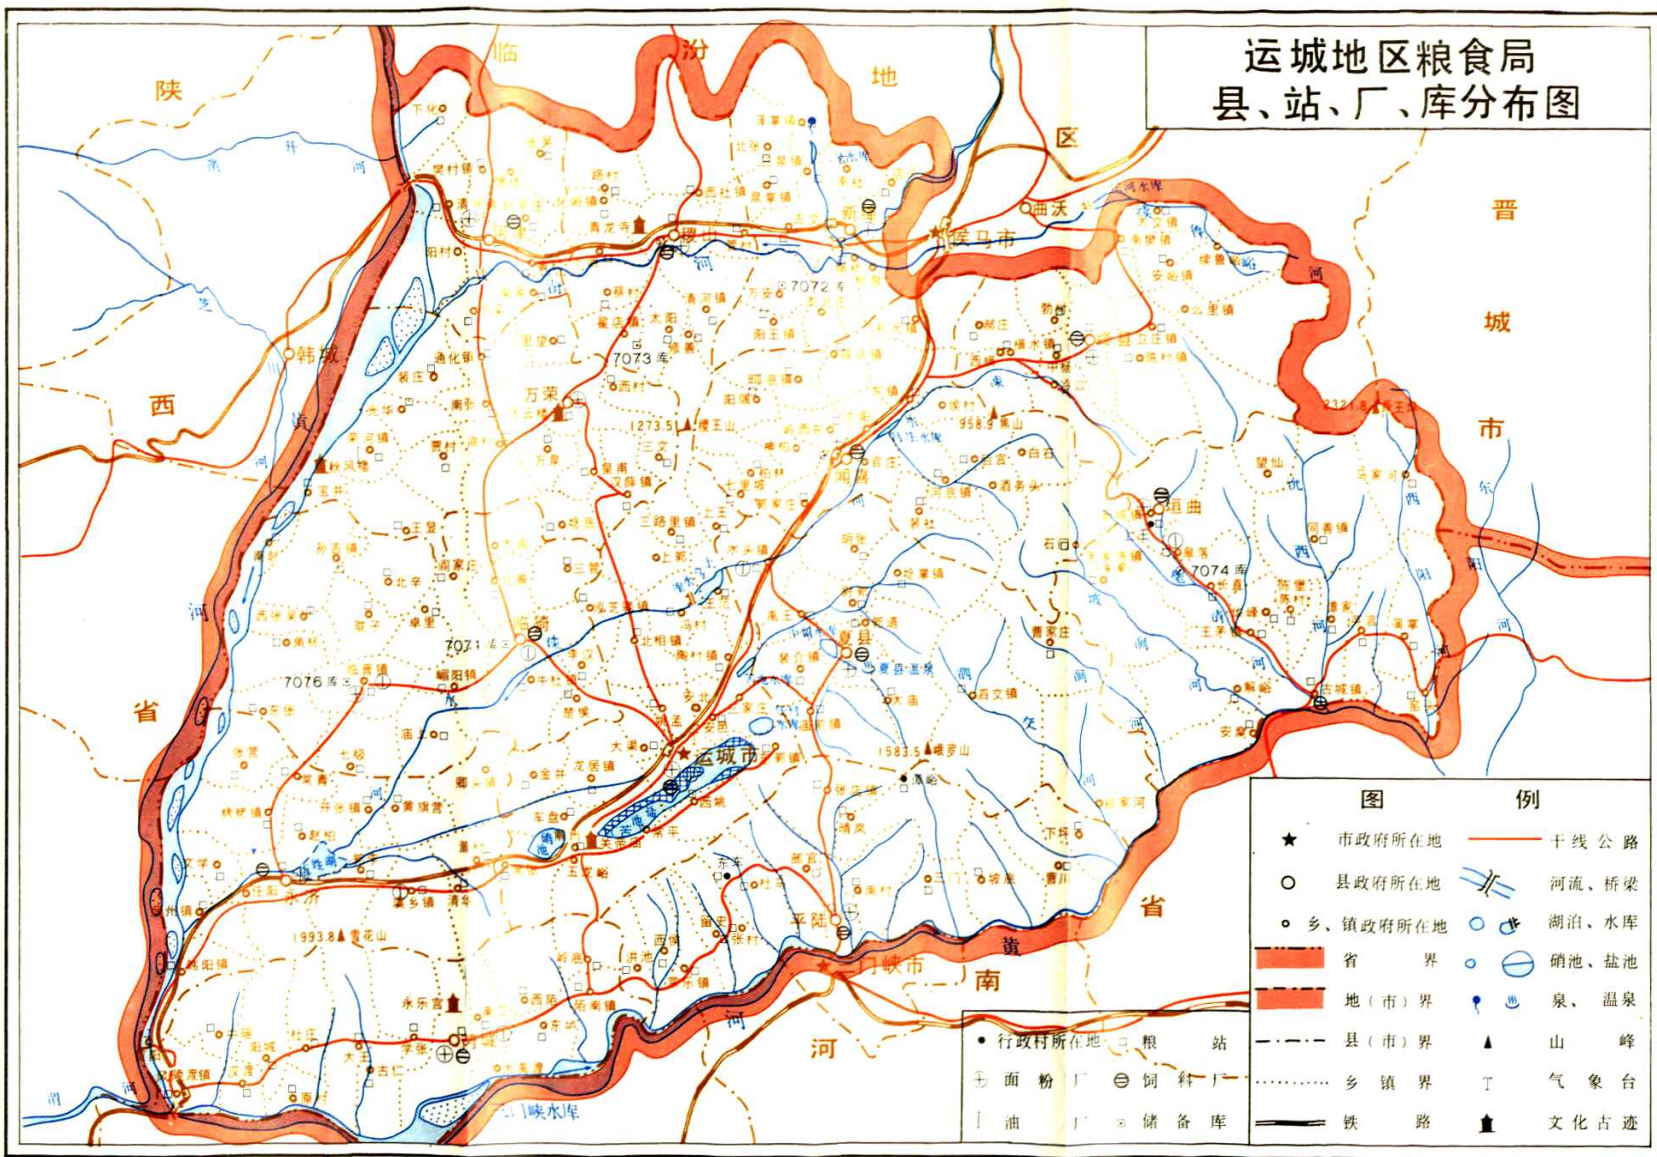

《运城地区粮食志》办公室

主 编	肖正科	王毓瑞
编 辑	陈国泰	李月娥

《运城地区粮食志》领导小组

组 长	赵克恭	
副组长	常克温	王顺福
成 员	肖正科	王毓瑞
	陈国泰	李月娥

《运城地区粮食志》办公室

主 编	肖正科	王毓瑞
编 辑	陈国泰	李月娥

运城地区粮食局 县、站、厂、库分布图

运城地区粮食局机关办公楼