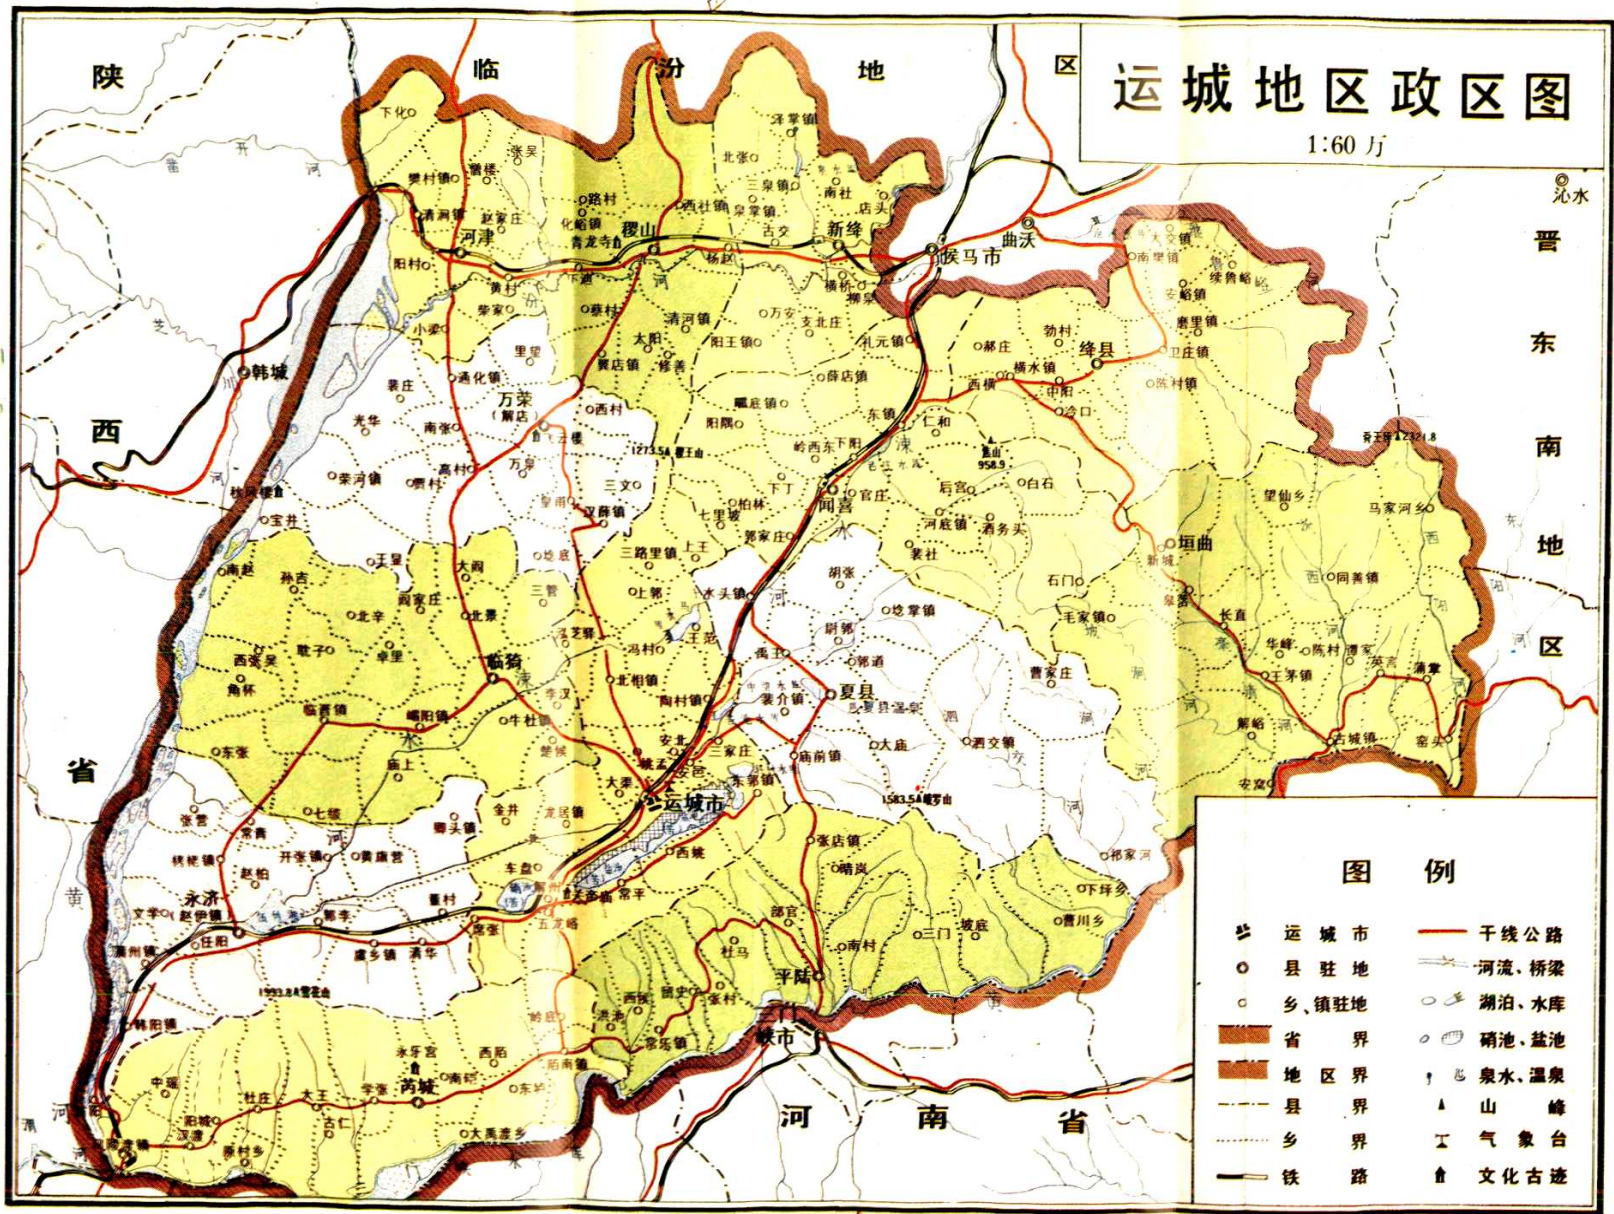

《运城地区粮食志》办公室

主 编	肖正科	王毓瑞
编 辑	陈国泰	李月娥

《运城地区粮食志》领导小组

组 长	赵克恭	
副组长	常克温	王顺福
成 员	肖正科	王毓瑞
	陈国泰	李月娥

《运城地区粮食志》办公室

主 编	肖正科	王毓瑞
编 辑	陈国泰	李月娥

运城地区粮食局 县、站、厂、库分布图

运城地区粮食局机关办公楼