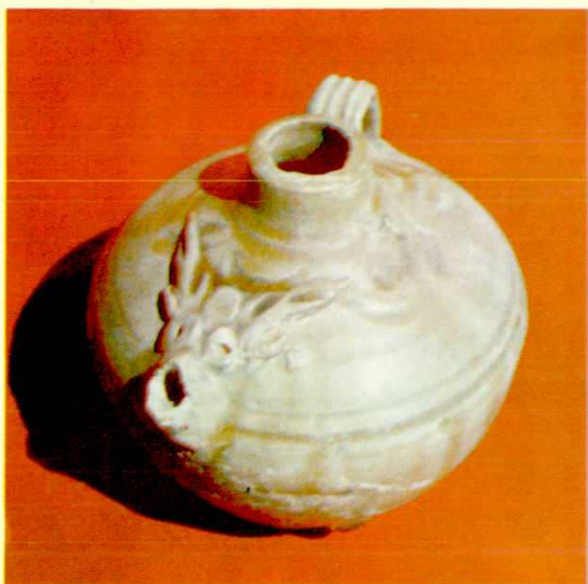

▲ 宜君石堡出土 明·梅瓶

▲ 古猿人头盖骨化石

试读▲ 宜君彭村出土，元·龙胆壶 购买 www.erlong.com 宜君尧生村出土，宋·石吼

宜君县背家申出土 宋·佛头

宜君县石堡出土 清·花梅潭

宜君县城关出土 宋·青瓷香楼

宜君县城关出土，宋·“风花雪月”梅瓶

▲ 包饺子 作者：冯秀荣，女，48岁，宜君五里镇榆舍村人。此画1986年在西德展出，省民间博物馆收藏。