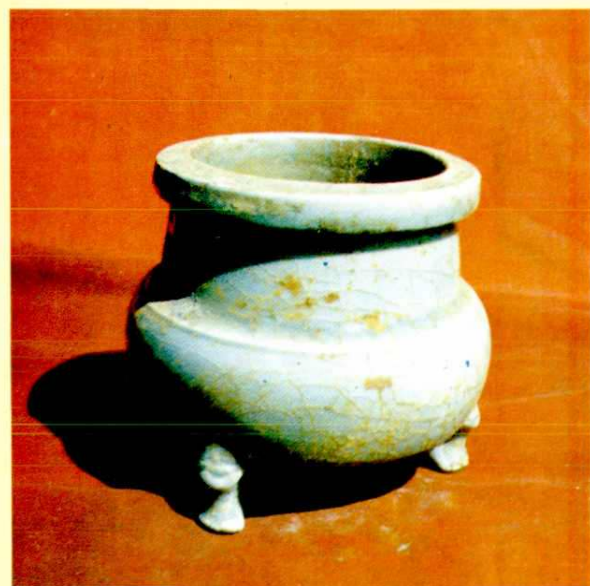

▲ 宜君石堡出土 明·梅瓶

▲ 古猿人头盖骨化石

试读▲ 宜君彭村出土，元·龙胆壶 购买 www.erlong.com 宜君尧生村出土，宋·石吼

宜君县背家申出土 宋·佛头

宜君县石堡出土 清·花梅潭

宜君县城关出土 宋·青瓷香楼

宜君县城关出土，宋·“风花雪月”梅瓶

▲ 包饺子 作者：冯秀荣，女，48岁，宜君五里镇榆舍村人。此画1986年在西德展出，省民间博物馆收藏。