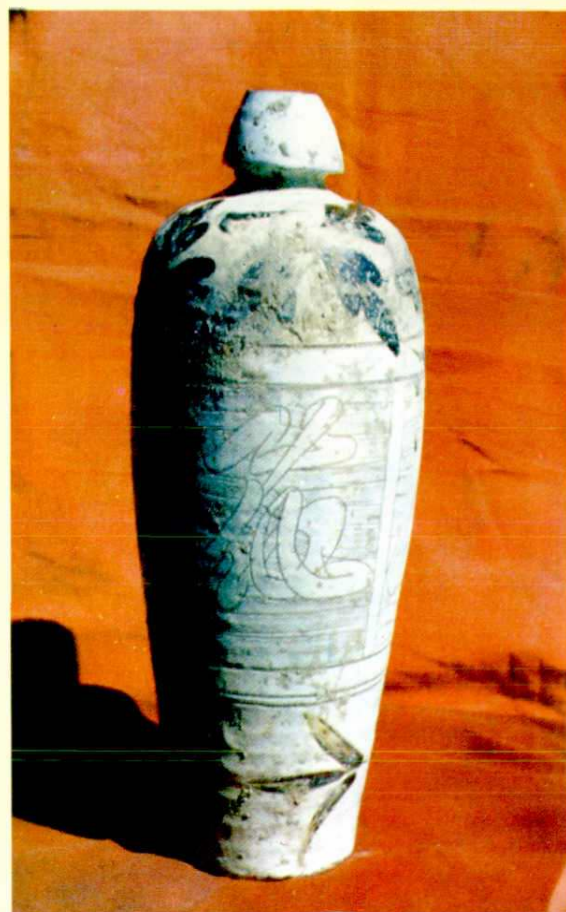

▲ 宜君石堡出土 明·梅瓶

▲ 古猿人头盖骨化石

试读▲ 宜君彭村出土，元·龙胆壶 购买 www.erlong.com 宜君尧生村出土，宋·石吼

宜君县背家申出土 宋·佛头

宜君县石堡出土 清·花梅潭

宜君县城关出土 宋·青瓷香楼

宜君县城关出土，宋·“风花雪月”梅瓶

▲ 包饺子 作者：冯秀荣，女，48岁，宜君五里镇榆舍村人。此画1986年在西德展出，省民间博物馆收藏。