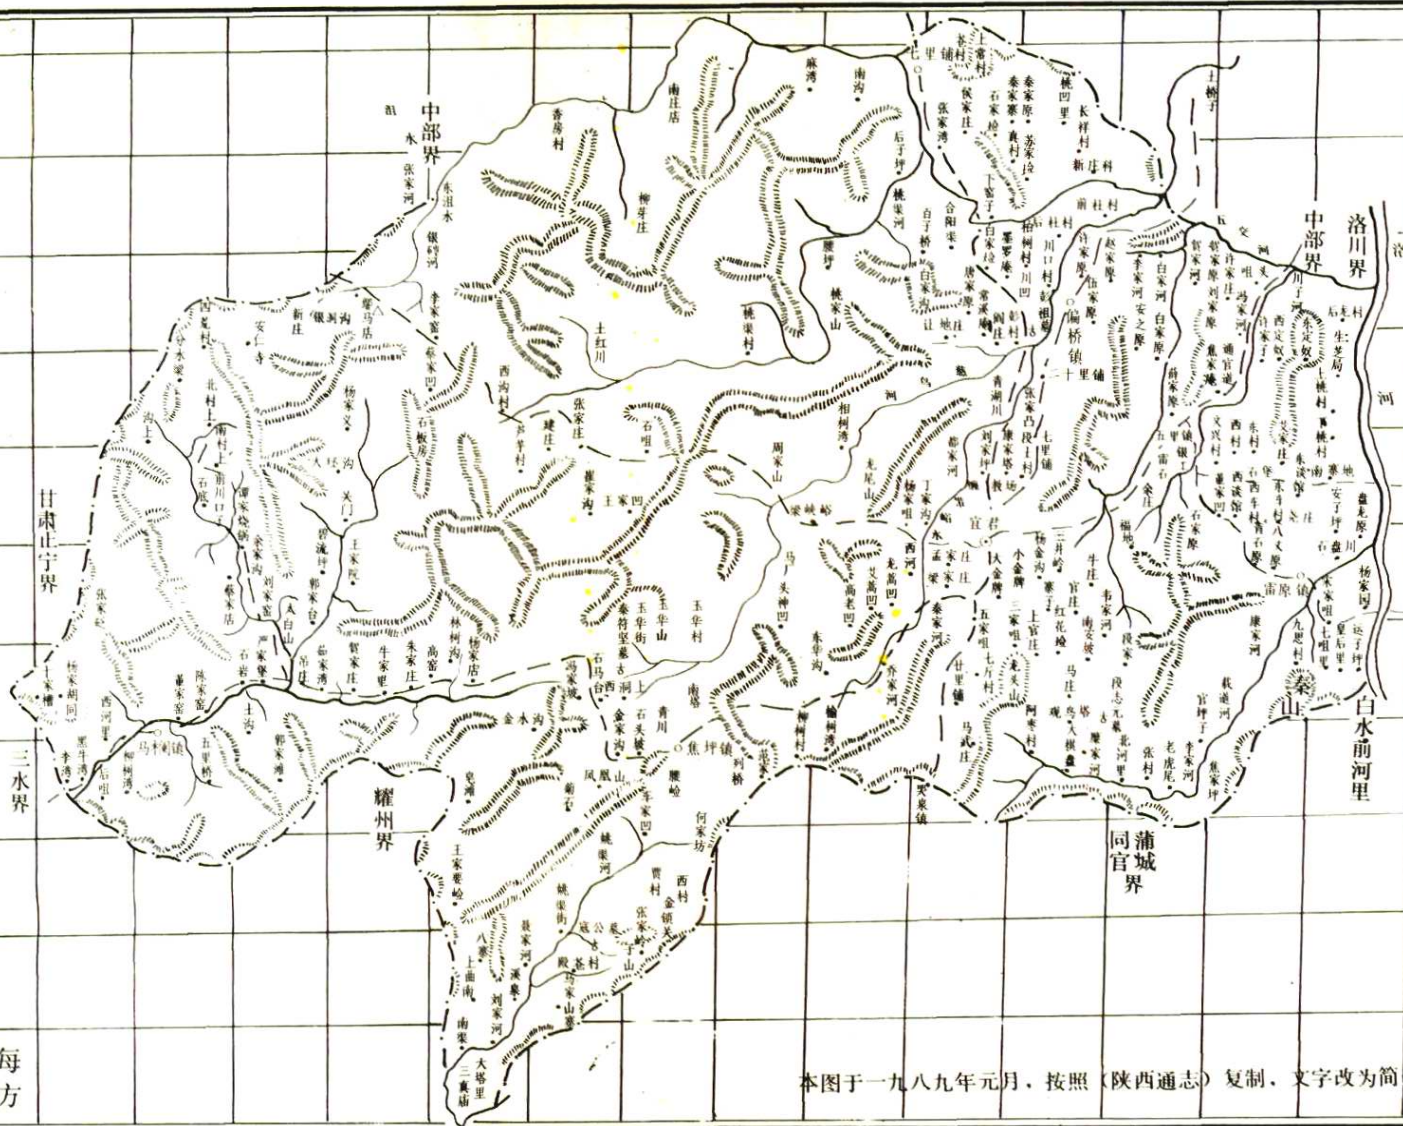

宜君县

每方
十亩

本图于一九八九年元月，按照《陕西通志》复制，文字改为简化汉字。