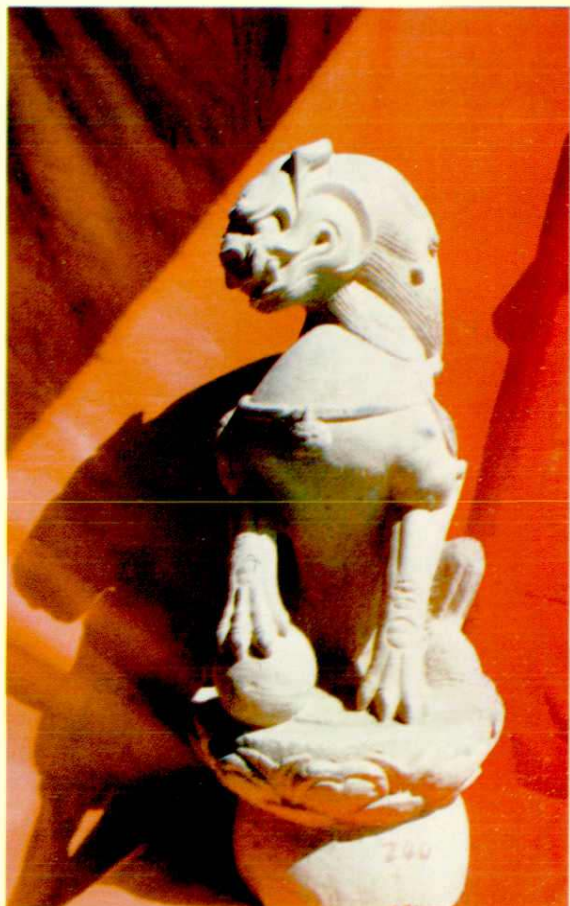

▲ 宜君石堡出土 明·梅瓶

▲ 古猿人头盖骨化石

试读▲ 宜君彭村出土，元·龙胆壶 购买 www.erlong.com 宜君尧生村出土，宋·石吼

宜君县背家申出土 宋·佛头

宜君县石堡出土 清·花梅潭

宜君县城关出土 宋·青瓷香楼

宜君县城关出土，宋·“风花雪月”梅瓶

▲ 包饺子 作者：冯秀荣，女，48岁，宜君五里镇榆舍村人。此画1986年在西德展出，省民间博物馆收藏。