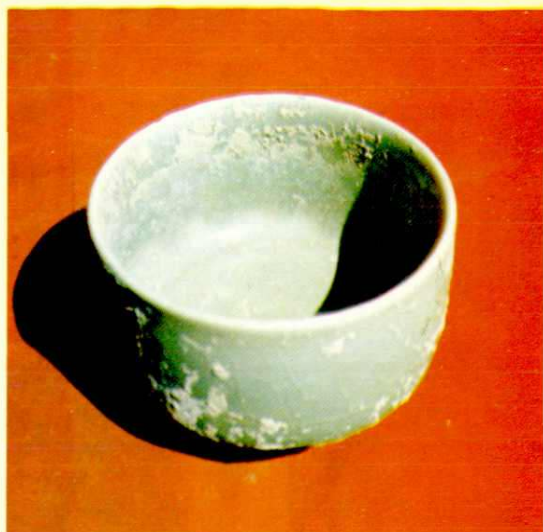

◀ 福禄寿 作者：裴洁，女，60岁，宜君县城关人。此画1985年在中国美术馆展出。

宜君县城关出土 宋·瓷碗