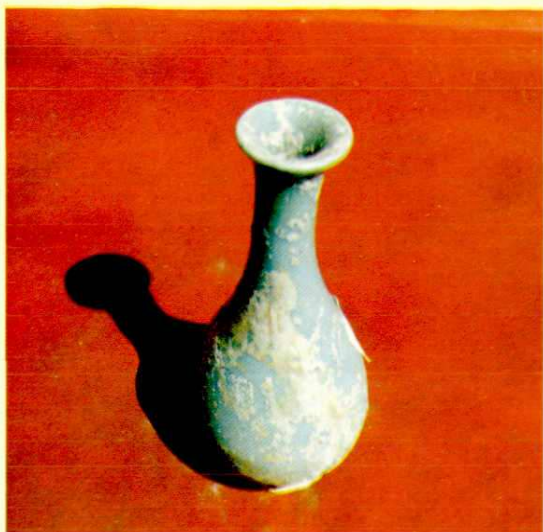

▲ 放羊 作者：马俊芳，女，32岁，宜君县五里镇马塬坪人。1985年在中国美术馆展出，并在美国展出。

▲ 上地 作者：王秀清，女，29岁，宜君五里镇杨沟村人。此画1985年在中国美术馆展出。

▼ 剪纸、收谷子

◀ 福禄寿 作者：裴洁，女，60岁，宜君县城关人。此画1985年在中国美术馆展出。

宜君县城内出土 宋·玉春瓶

宜君县城关出土 宋·瓷碗

汉·碣石

宜君福地水库石窟 魏·大统元年