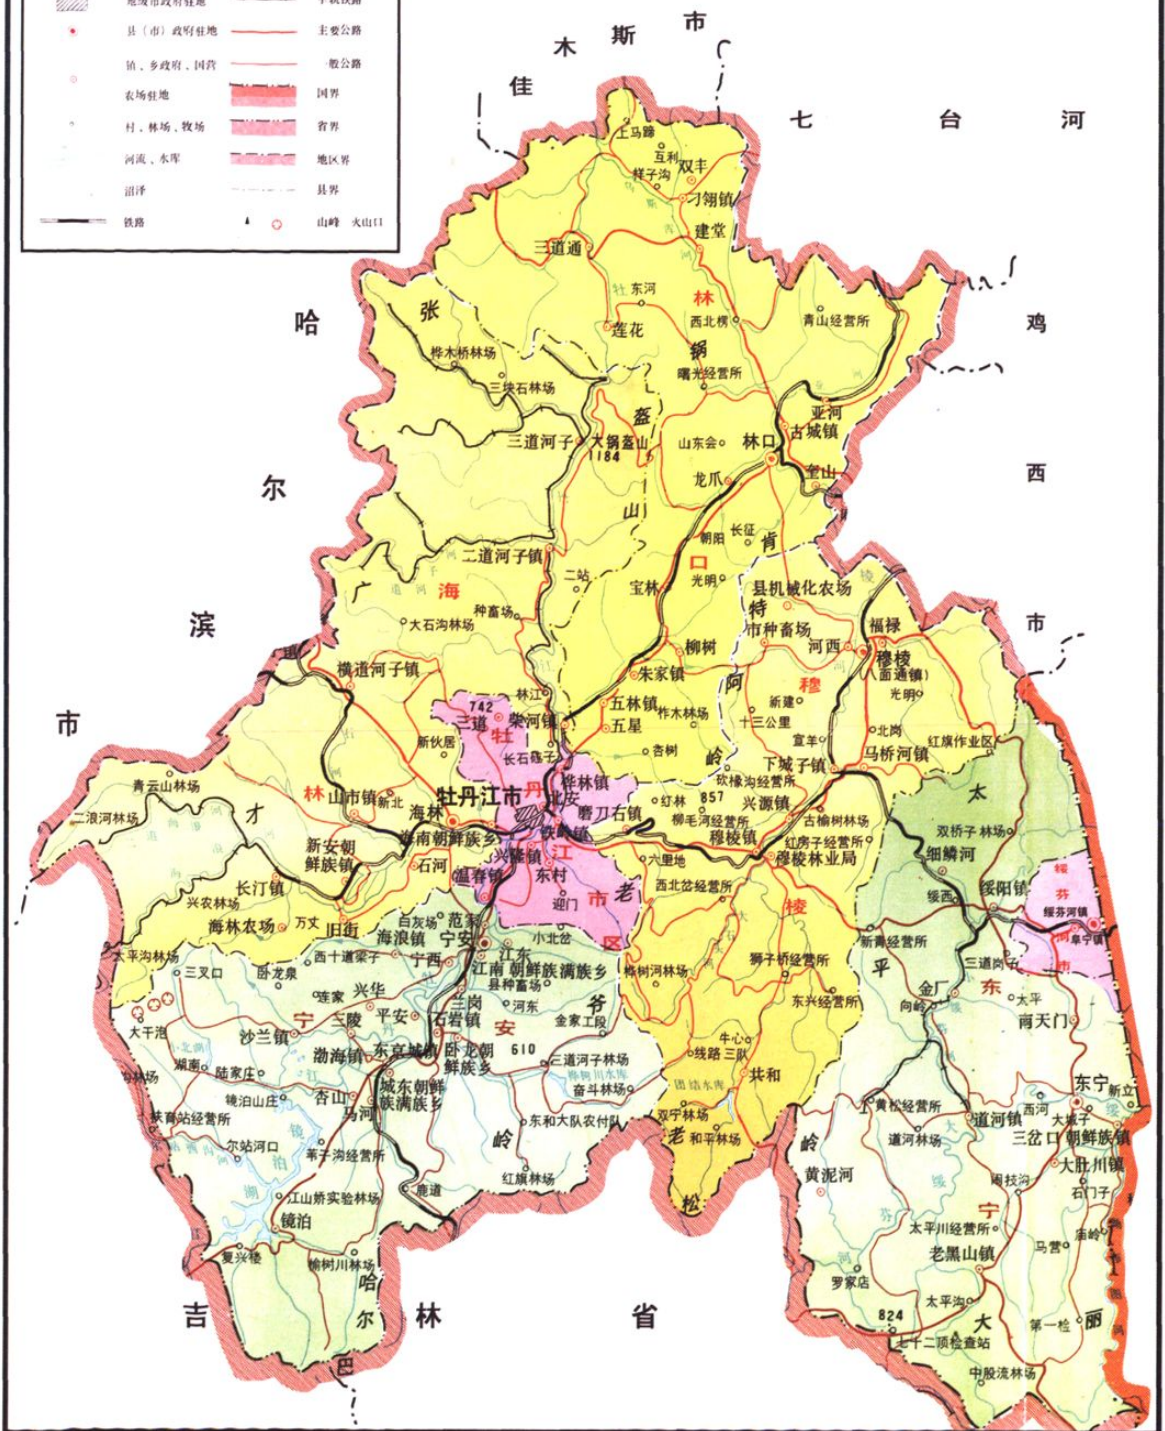

2005年牡丹江市行政区划全图