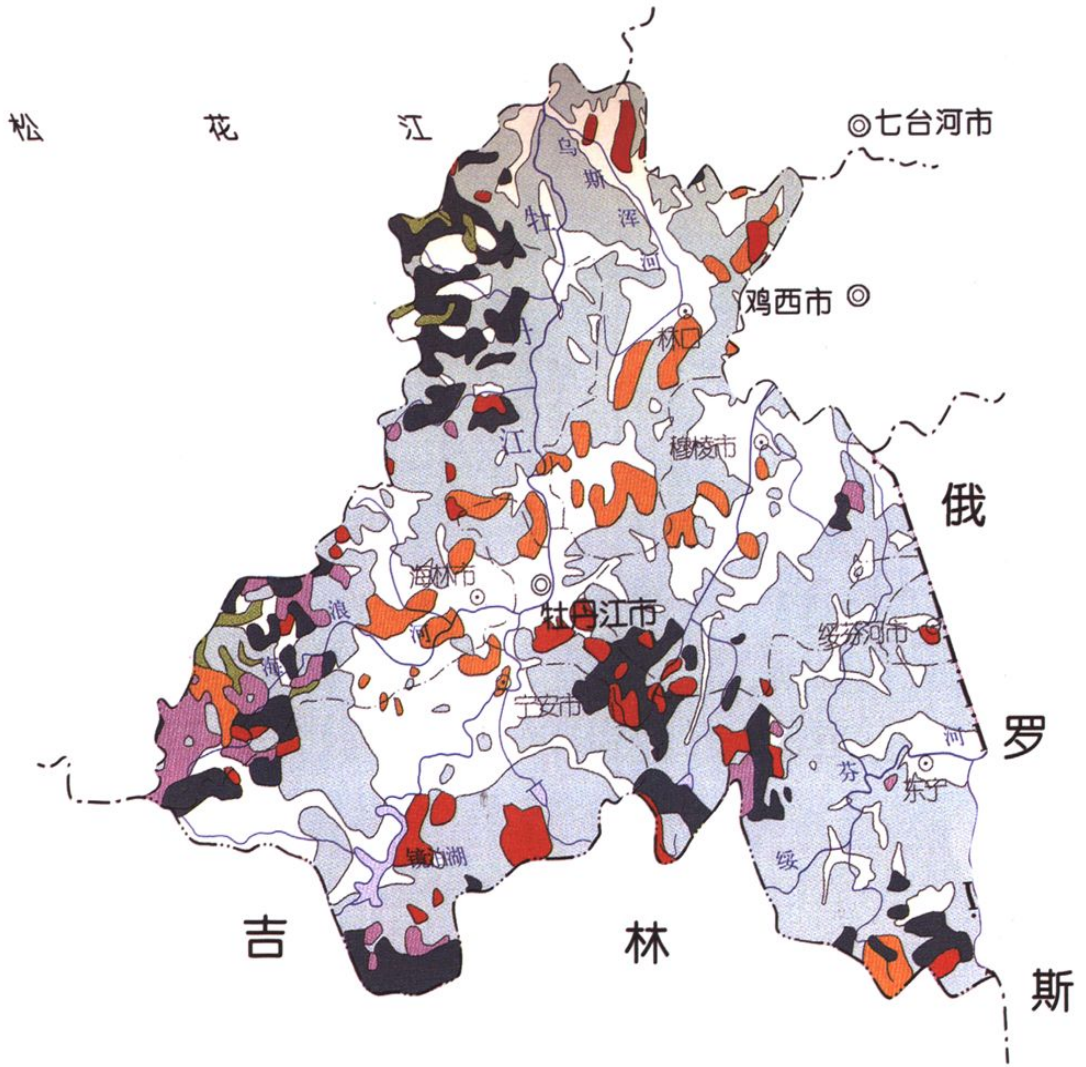

1999年牡丹江市森林分布图

■ 红松	■ 针阔混交
■ 落叶松	■ 阔叶混交
■ 云冷杉	■ 落叶松人工林
■ 樟子松	■ 三北防护林