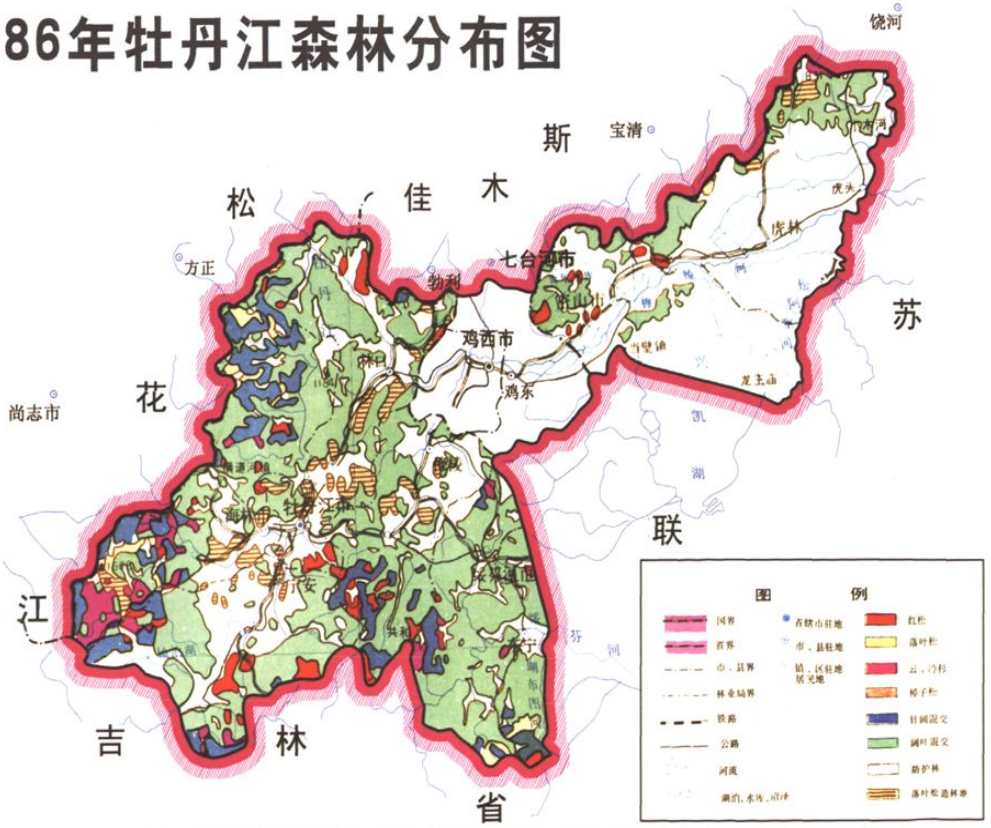

1986年牡丹江森林分布图