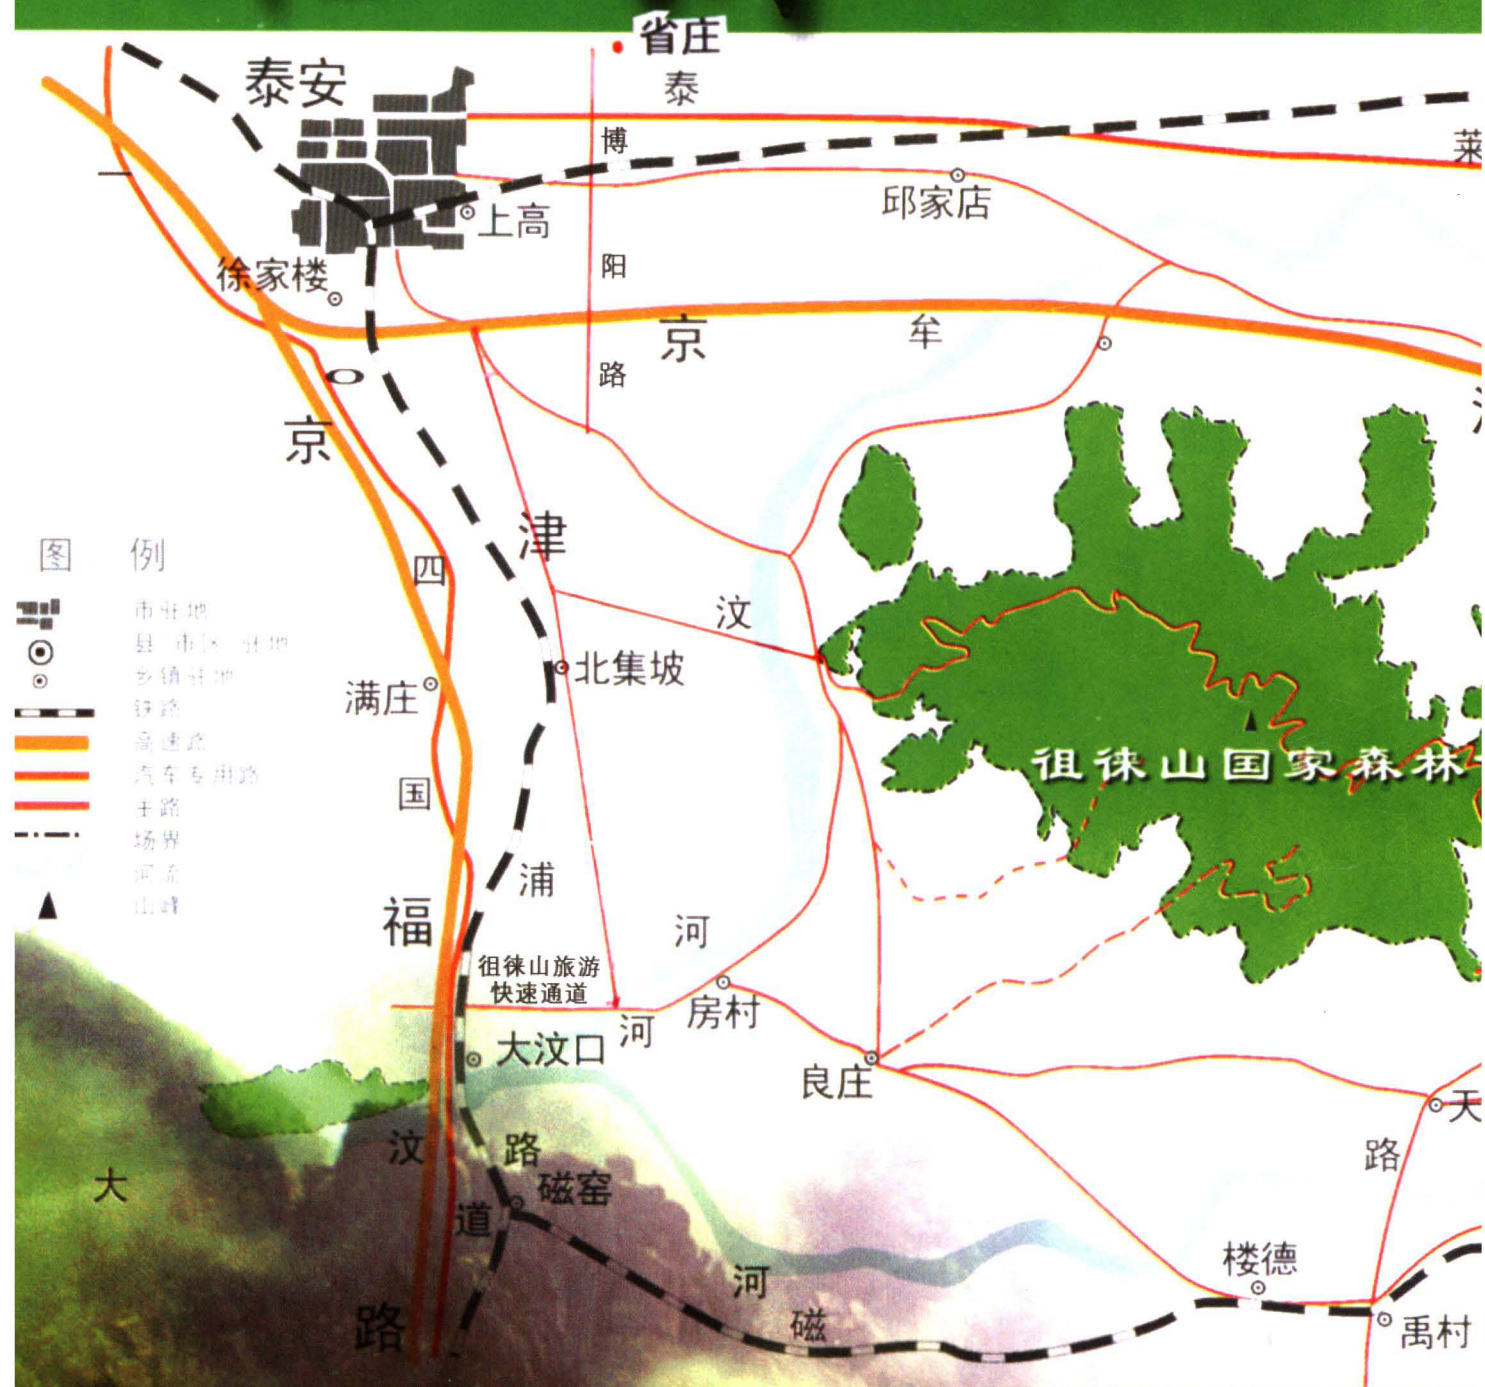

徂徕山 名片

- 省级重点文物保护单位
- 国家森林公园
- 全国国营林场100佳
- 全省爱国主义教育基地
- 市级自然保护区
- 泰山世界地质公园徂徕山园区
- 国家AAA级旅游景区
- 省级自然保护区
- 省级环境教育基地
- 全国重点文物保护单位
- 全国首批森林氧吧

山东省泰安市

徂徕山

森林公园

位置示意图

徂徕山汶河景区导览图

- | | | | | | | |
|------------------------|---------------------------|-----------------------|---------------|--------------------|--------------------|----------------------------|
| | | | | | | |
| 服务中心
Service Center | 出入口
Gateway | 售票处
Booking Office | 卫生间
Toilet | 停车场
Parking Lot | 餐厅
Restaurant | 公交站
Bus Station |
| | | | | | | |
| 大桥
Bridge | 河流水库
River & Reservoir | 盘山路
Winding Road | 公路
Road | 盘道
Bends | 高速公路
Expressway | 在建公路
Under Construction |

ai and Wenhe River Scenic Area Guide Map

景区

农业观光景区

濯龙湾景区

锦罗景区

光化寺景区

礞石峪景区

二圣宫景区

0 1 2 3 4 5 6 7 8 9 10 公里

汶河玉带

徂徕春色

徂徠之夏

徂徕金秋