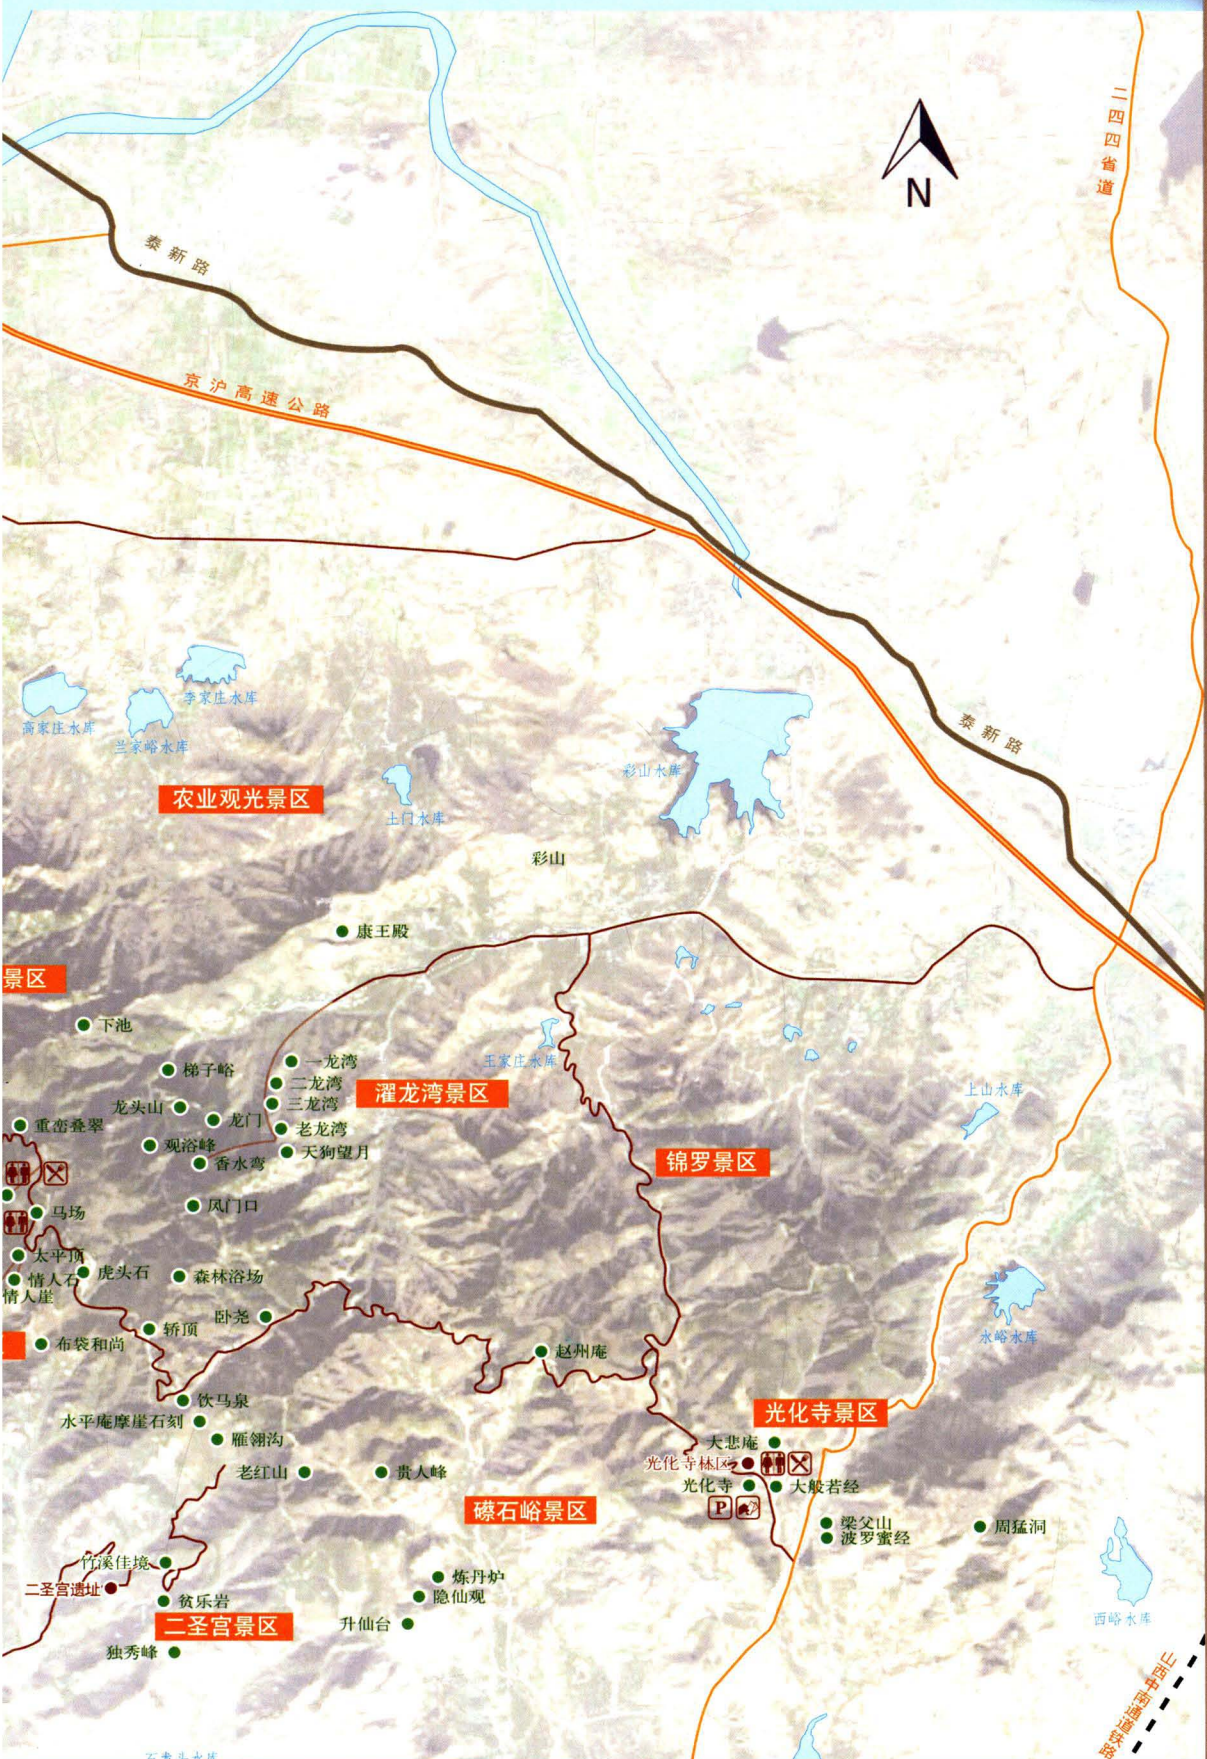

徂徕山 名片

- 省级重点文物保护单位
- 国家森林公园
- 全国国营林场100佳
- 全省爱国主义教育基地
- 市级自然保护区
- 泰山世界地质公园徂徕山园区
- 国家AAA级旅游景区
- 省级自然保护区
- 省级环境教育基地
- 全国重点文物保护单位
- 全国首批森林氧吧

山东省泰安市

徂徕山

森林公园

位置示意图

徂徕山汶河景区导览图

- | | | | | | | |
|------------------------|---------------------------|-----------------------|---------------|--------------------|--------------------|----------------------------|
| | | | | | | |
| 服务中心
Service Center | 出入口
Gateway | 售票处
Booking Office | 卫生间
Toilet | 停车场
Parking Lot | 餐厅
Restaurant | 公交站
Bus Station |
| | | | | | | |
| 大桥
Bridge | 河流水库
River & Reservoir | 盘山路
Winding Road | 公路
Road | 盘道
Bends | 高速公路
Expressway | 在建公路
Under Construction |

ai and Wenhe River Scenic Area Guide Map

景区

农业观光景区

濯龙湾景区

锦罗景区

光化寺景区

礞石峪景区

二圣宫景区

0 1 2 3 4 5 6 7 8 9 10 公里

汶河玉带

徂徕春色

徂徠之夏

徂徕金秋