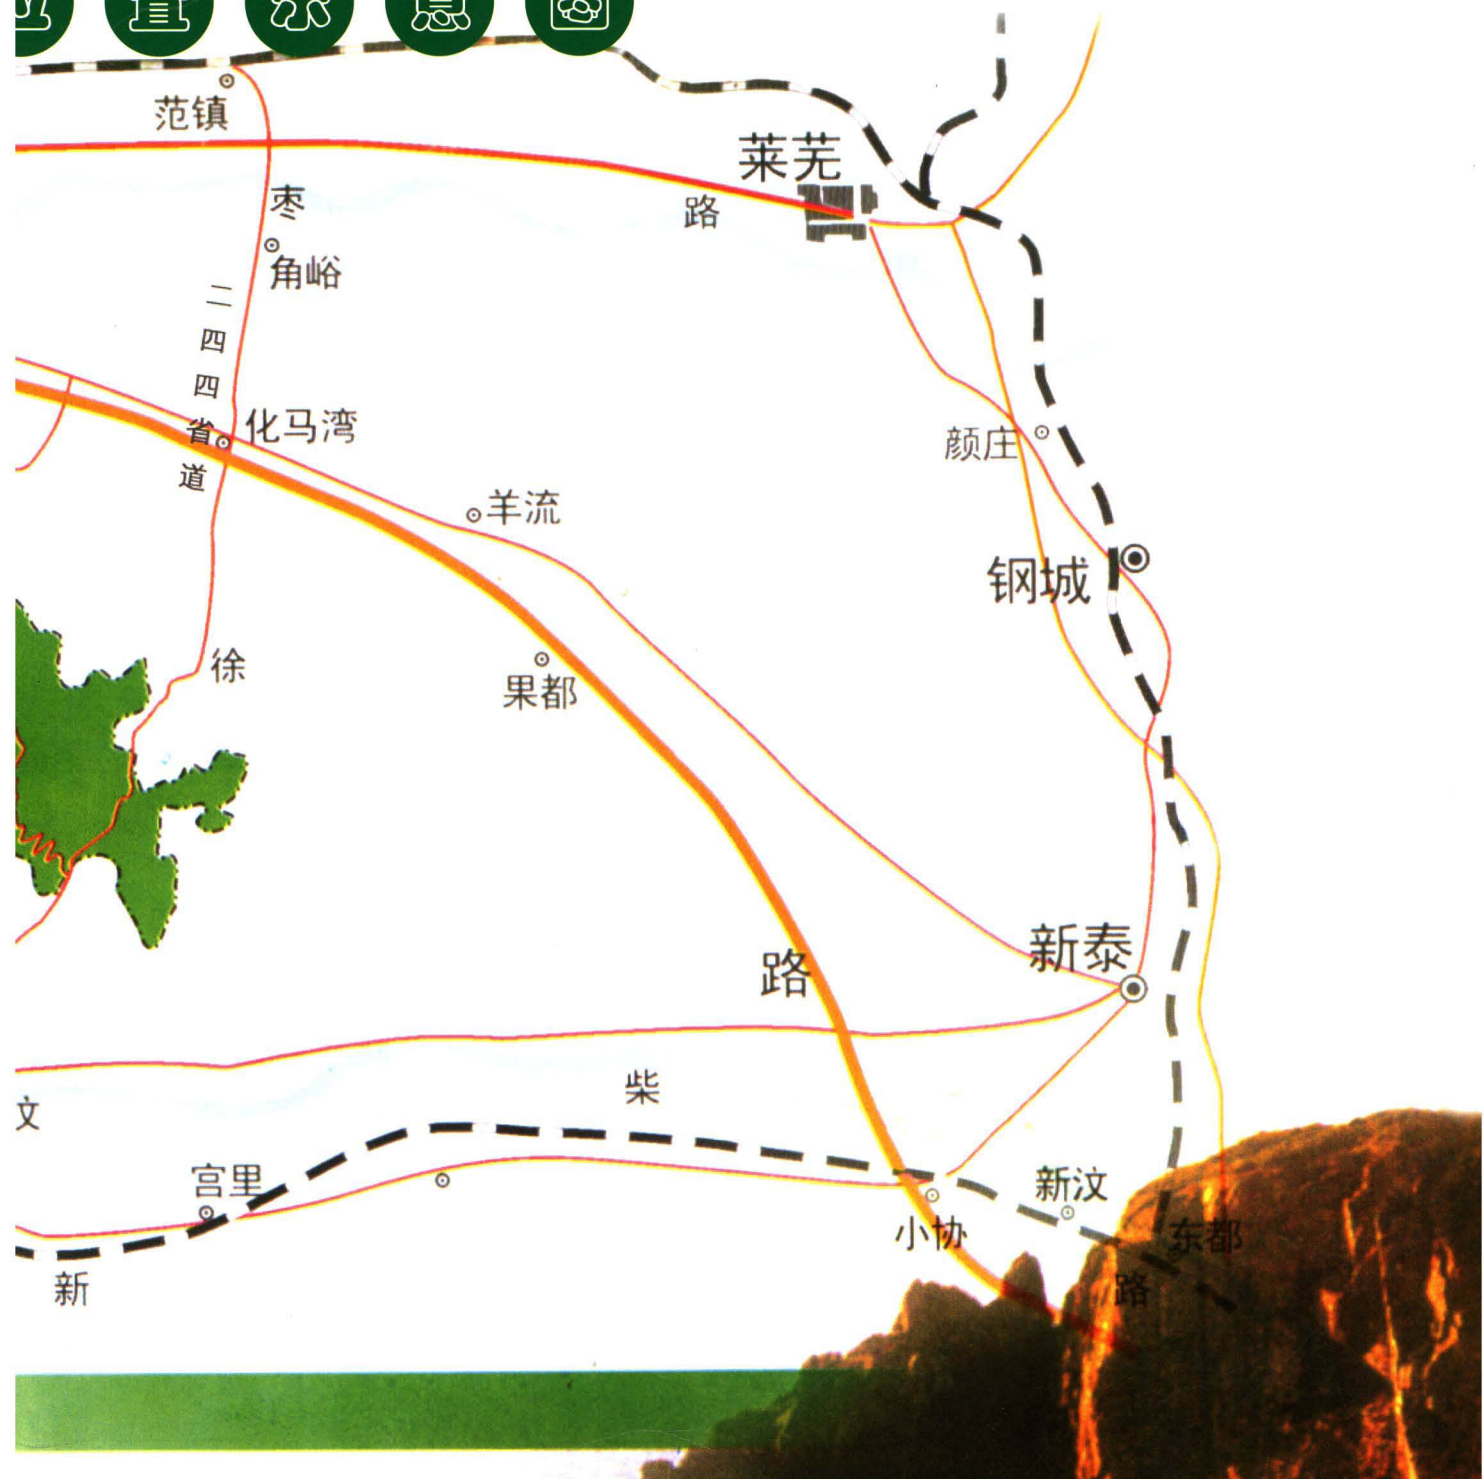

徂徕山 名片

- 省级重点文物保护单位
- 国家森林公园
- 全国国营林场100佳
- 全省爱国主义教育基地
- 市级自然保护区
- 泰山世界地质公园徂徕山园区
- 国家AAA级旅游景区
- 省级自然保护区
- 省级环境教育基地
- 全国重点文物保护单位
- 全国首批森林氧吧

山东省泰安市

徂徕山

森林公园

位置示意图

徂徕山汶河景区导览图

- | | | | | | | |
|------------------------|---------------------------|-----------------------|---------------|--------------------|--------------------|----------------------------|
| | | | | | | |
| 服务中心
Service Center | 出入口
Gateway | 售票处
Booking Office | 卫生间
Toilet | 停车场
Parking Lot | 餐厅
Restaurant | 公交站
Bus Station |
| | | | | | | |
| 大桥
Bridge | 河流水库
River & Reservoir | 盘山路
Winding Road | 公路
Road | 盘道
Bends | 高速公路
Expressway | 在建公路
Under Construction |

ai and Wenhe River Scenic Area Guide Map

景区

农业观光景区

濯龙湾景区

锦罗景区

光化寺景区

礞石峪景区

二圣宫景区

0 1 2 3 4 5 6 7 8 9 10 公里

汶河玉带

徂徕春色

徂徠之夏

徂徕金秋