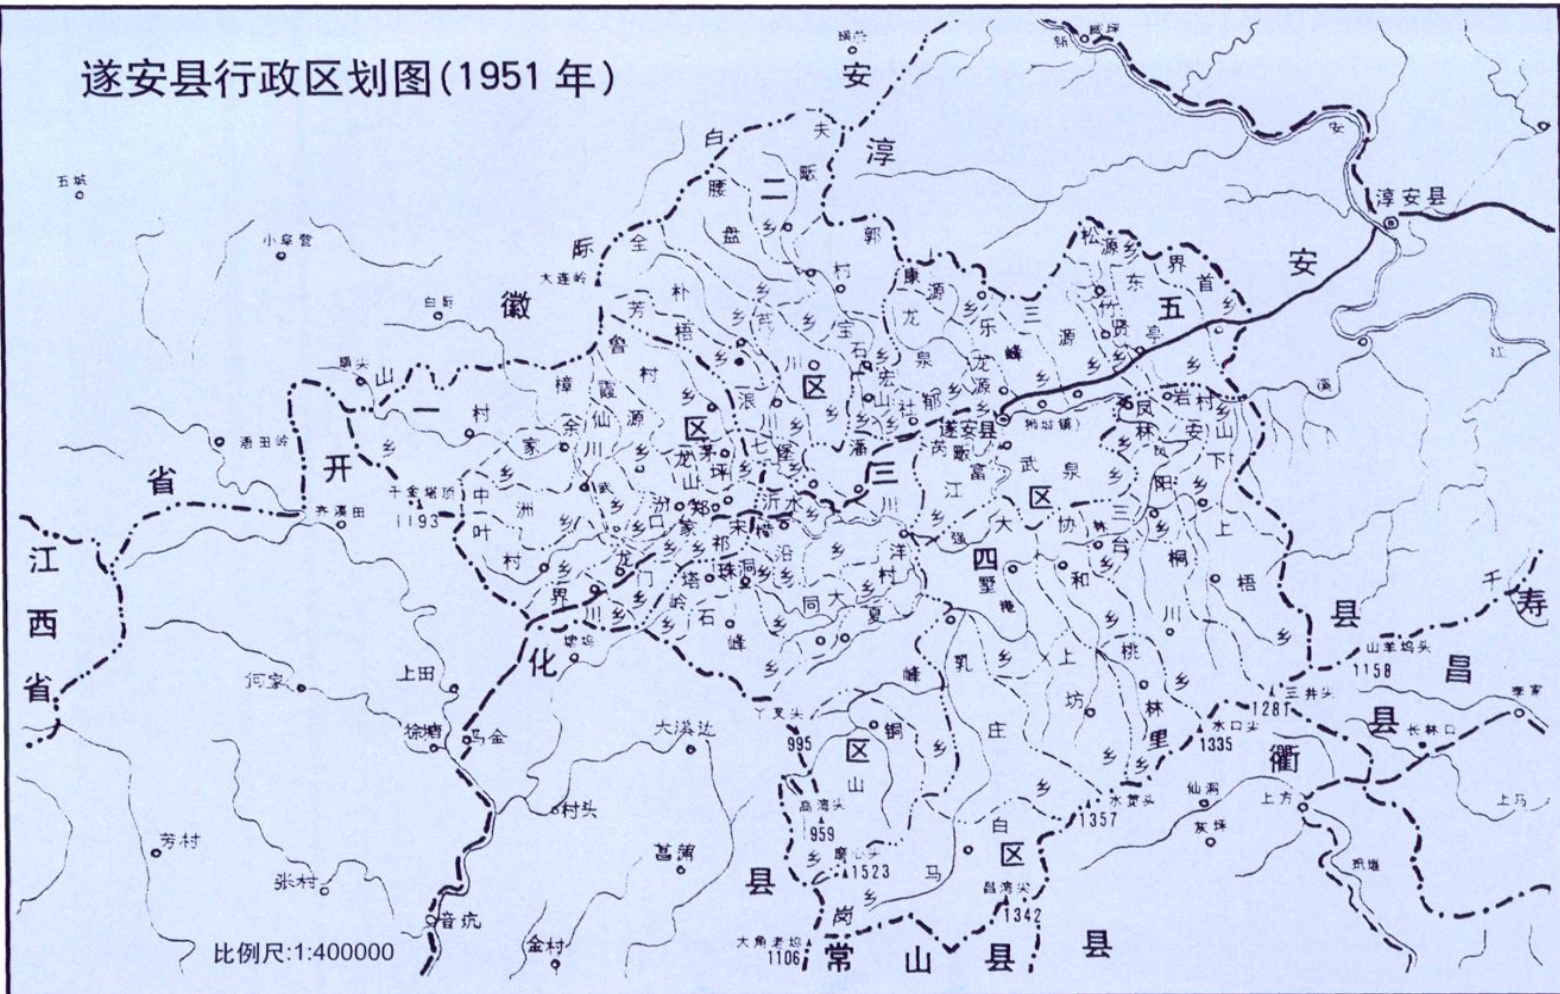

浙江省人大常委会副主任鲁松庭题词

淳安县地图

淳安县行政区划图(1951年)

比例尺:1:400000

遂安县行政区划图(1951年)

原淳安县县治淳城镇

原遂安县县治狮城镇

1959年4月9日，周恩来总理在新安江水电站工地视察，并接见新安江水库移民。

2003年10月，中共中央军事委员会主席、中华人民共和国中央军事委员会主席江泽民来淳安县千岛湖视察。省委书记、省人大常委会主任习近平，省委副书记、省长吕祖善，县委书记、市人大常委会主任郑荣胜，县长陈新华等陪同。

1995年6月，全国人大常委会委员长乔石来淳安县千岛湖视察。（左二为省委书记、省人大常委会主任李泽民，左一为县长严华好）

2003年9月，原全国人大常委会委员长李鹏来淳安县千岛湖视察。（左一为县委书记、县人大常委会主任郑荣胜，右一为县长陈新华）