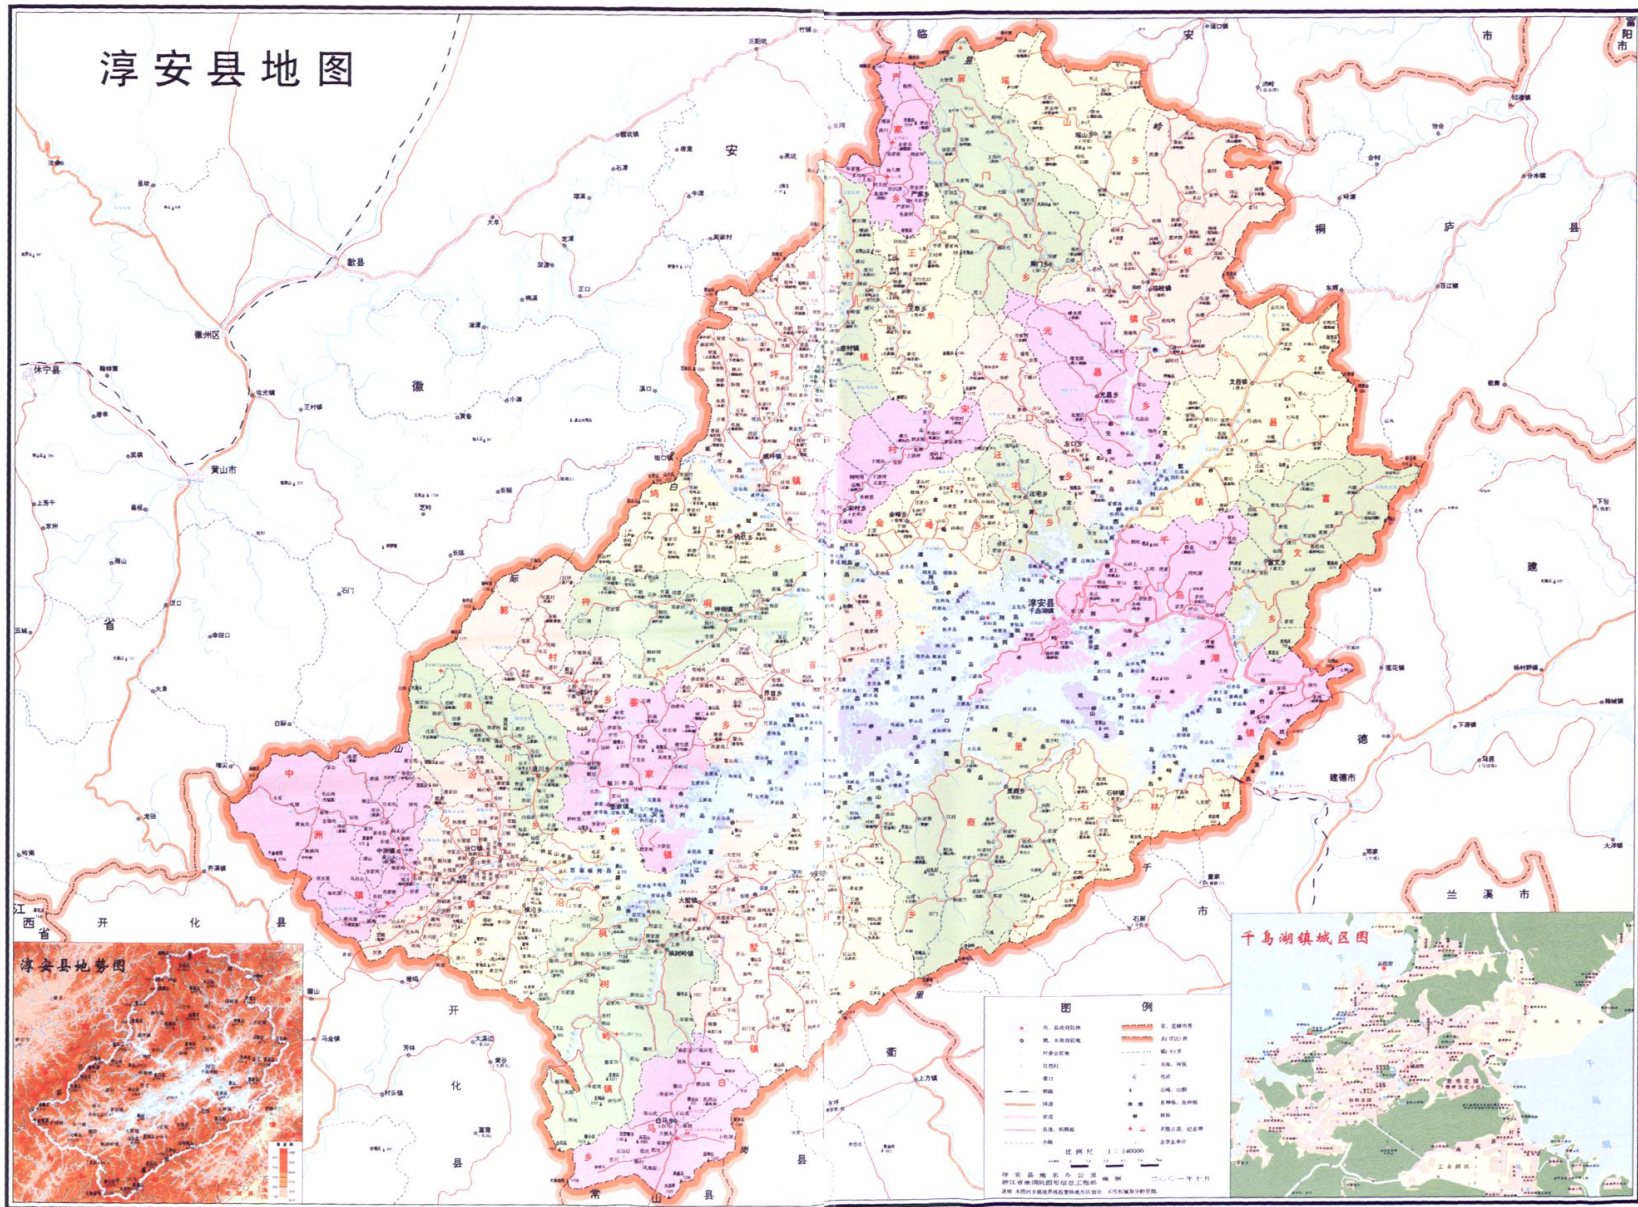

浙江省人大常委会副主任鲁松庭题词

淳安县地图

淳安县行政区划图(1951年)

比例尺:1:400000

遂安县行政区划图(1951年)

原淳安县县治淳城镇

原遂安县县治狮城镇

1959年4月9日，周恩来总理在新安江水电站工地视察，并接见新安江水库移民。