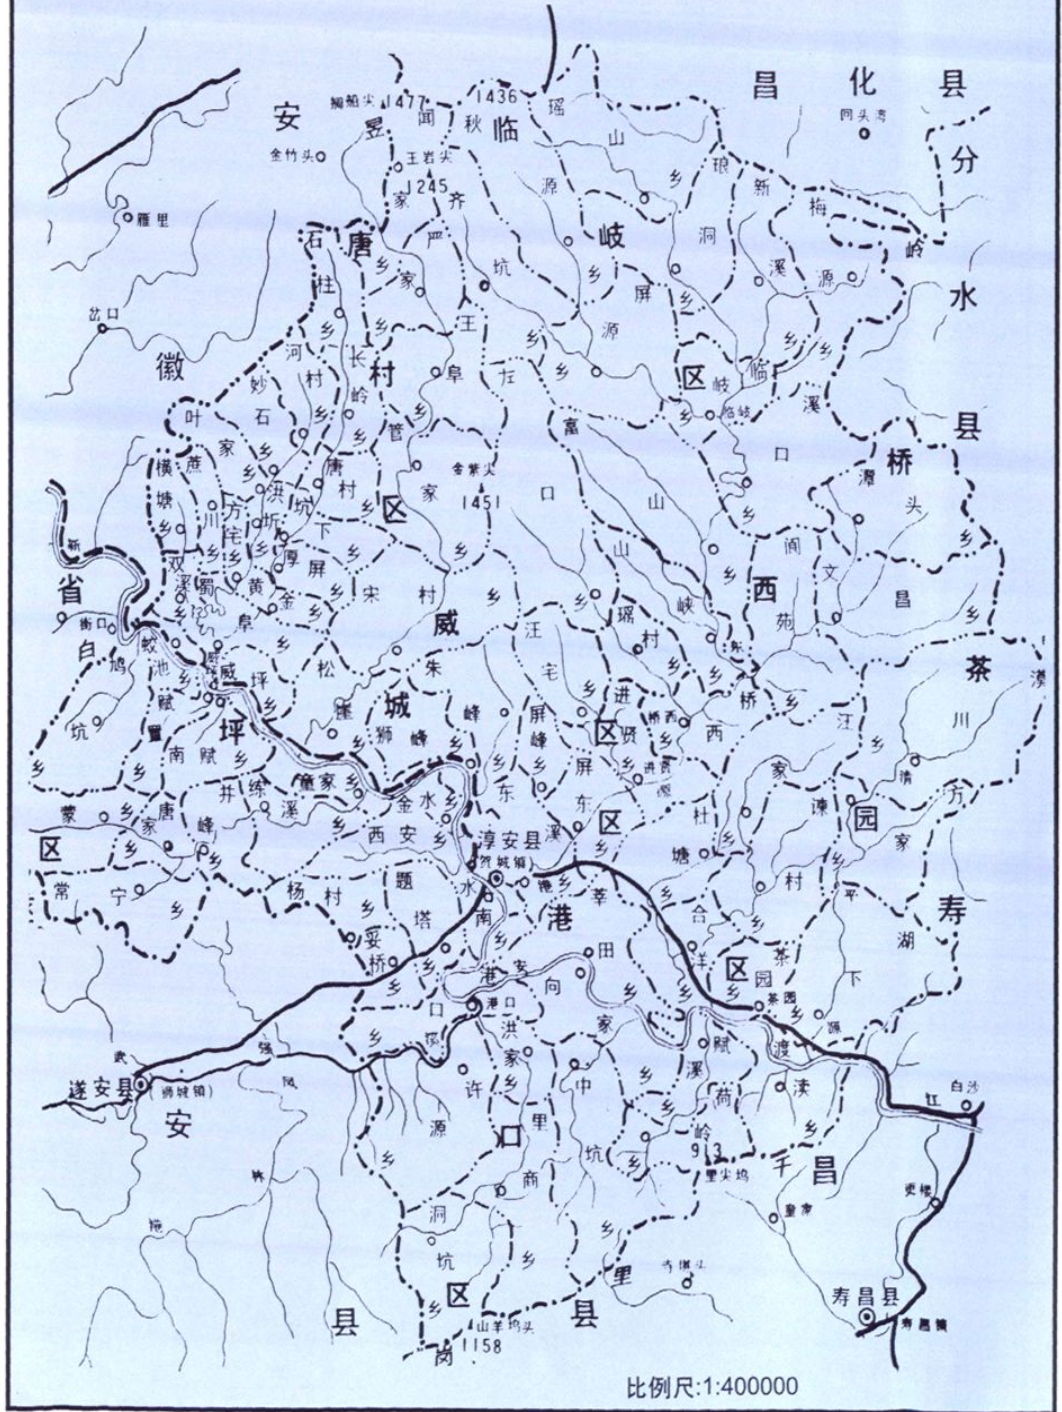

浙江省人大常委会副主任鲁松庭题词

淳安县地图

淳安县行政区划图(1951年)

比例尺:1:400000

遂安县行政区划图(1951年)

原淳安县县治淳城镇

原遂安县县治狮城镇

1959年4月9日，周恩来总理在新安江水电站工地视察，并接见新安江水库移民。