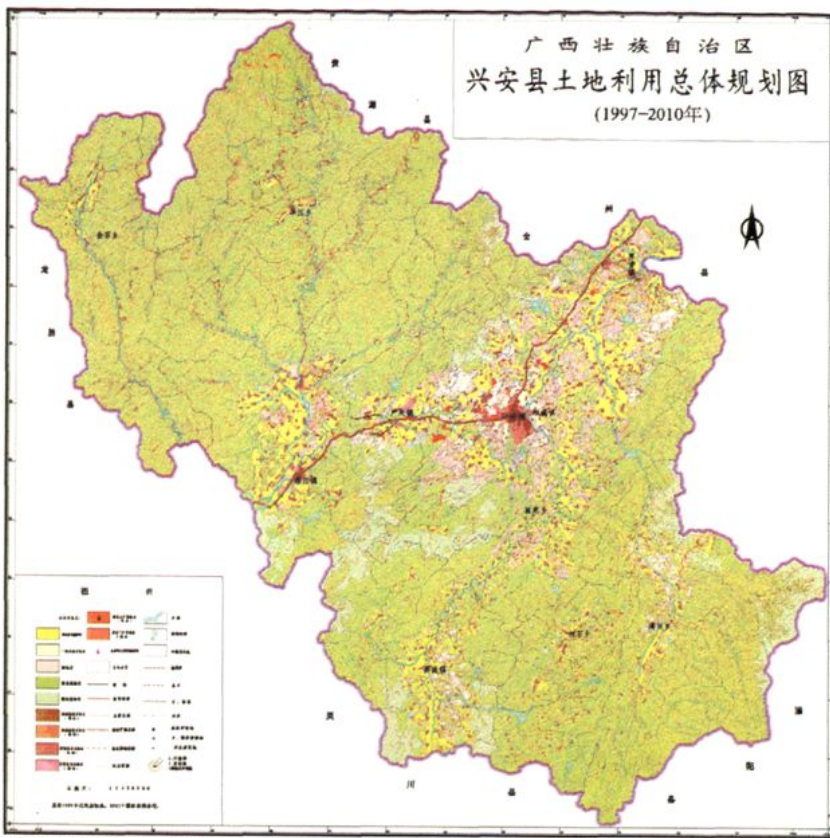

# 兴安县行政区划图

兴安县土地利用总体规划图

兴安县土地利用现状图

广西壮族自治区  
兴安县土地开发整理规划图  
(2001-2010年)

兴安县土地开发整理规划图

广西壮族自治区  
兴安县基本农田保护区分布图  
(1997-2010年)

兴安县基本农田保护区分布图

总库容近1亿立方的五里峡水库排洪壮景