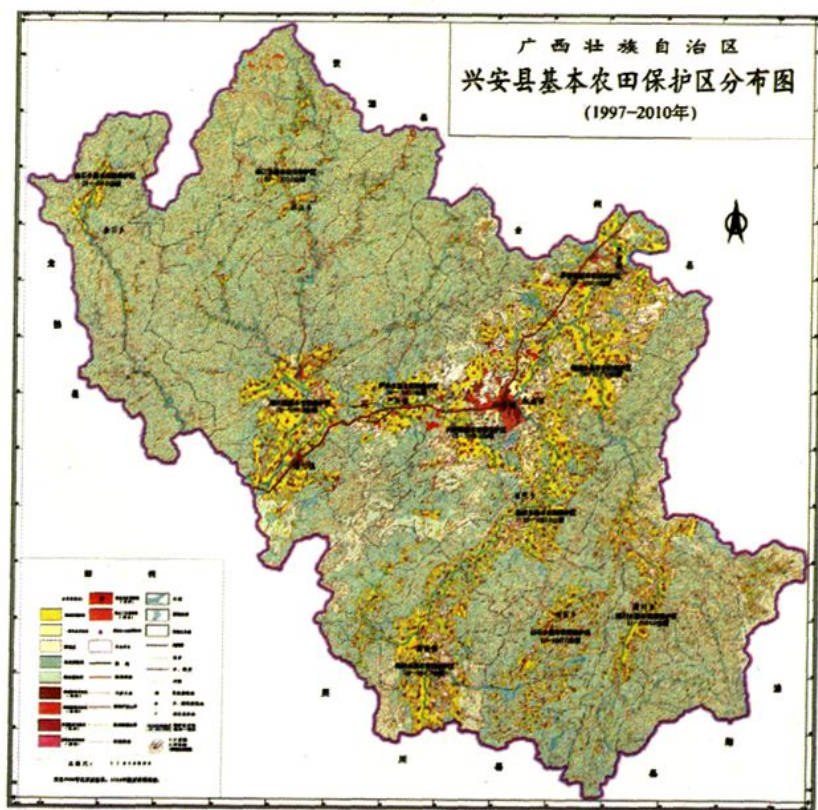

# 兴安县行政区划图

兴安县土地利用总体规划图

兴安县土地利用现状图

广西壮族自治区  
兴安县土地开发整理规划图  
(2001-2010年)

兴安县土地开发整理规划图

广西壮族自治区  
兴安县基本农田保护区分布图  
(1997-2010年)

兴安县基本农田保护区分布图

总库容近1亿立方的五里峡水库排洪壮景