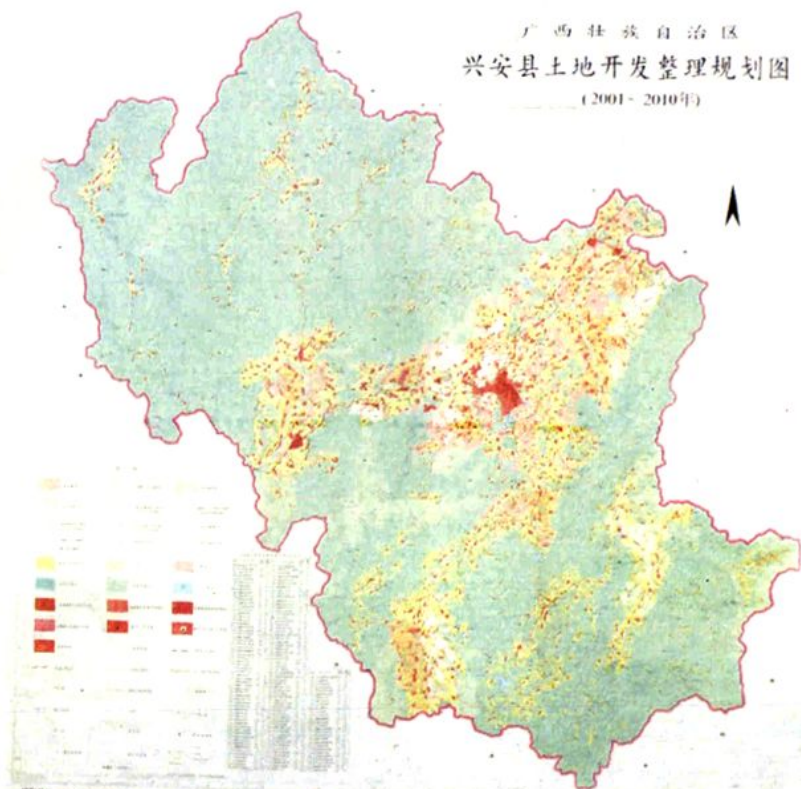

# 兴安县行政区划图

兴安县土地利用总体规划图

兴安县土地利用现状图

广西壮族自治区  
兴安县土地开发整理规划图  
(2001-2010年)

兴安县土地开发整理规划图

广西壮族自治区  
兴安县基本农田保护区分布图  
(1997-2010年)

兴安县基本农田保护区分布图

总库容近1亿立方的五里峡水库排洪壮景