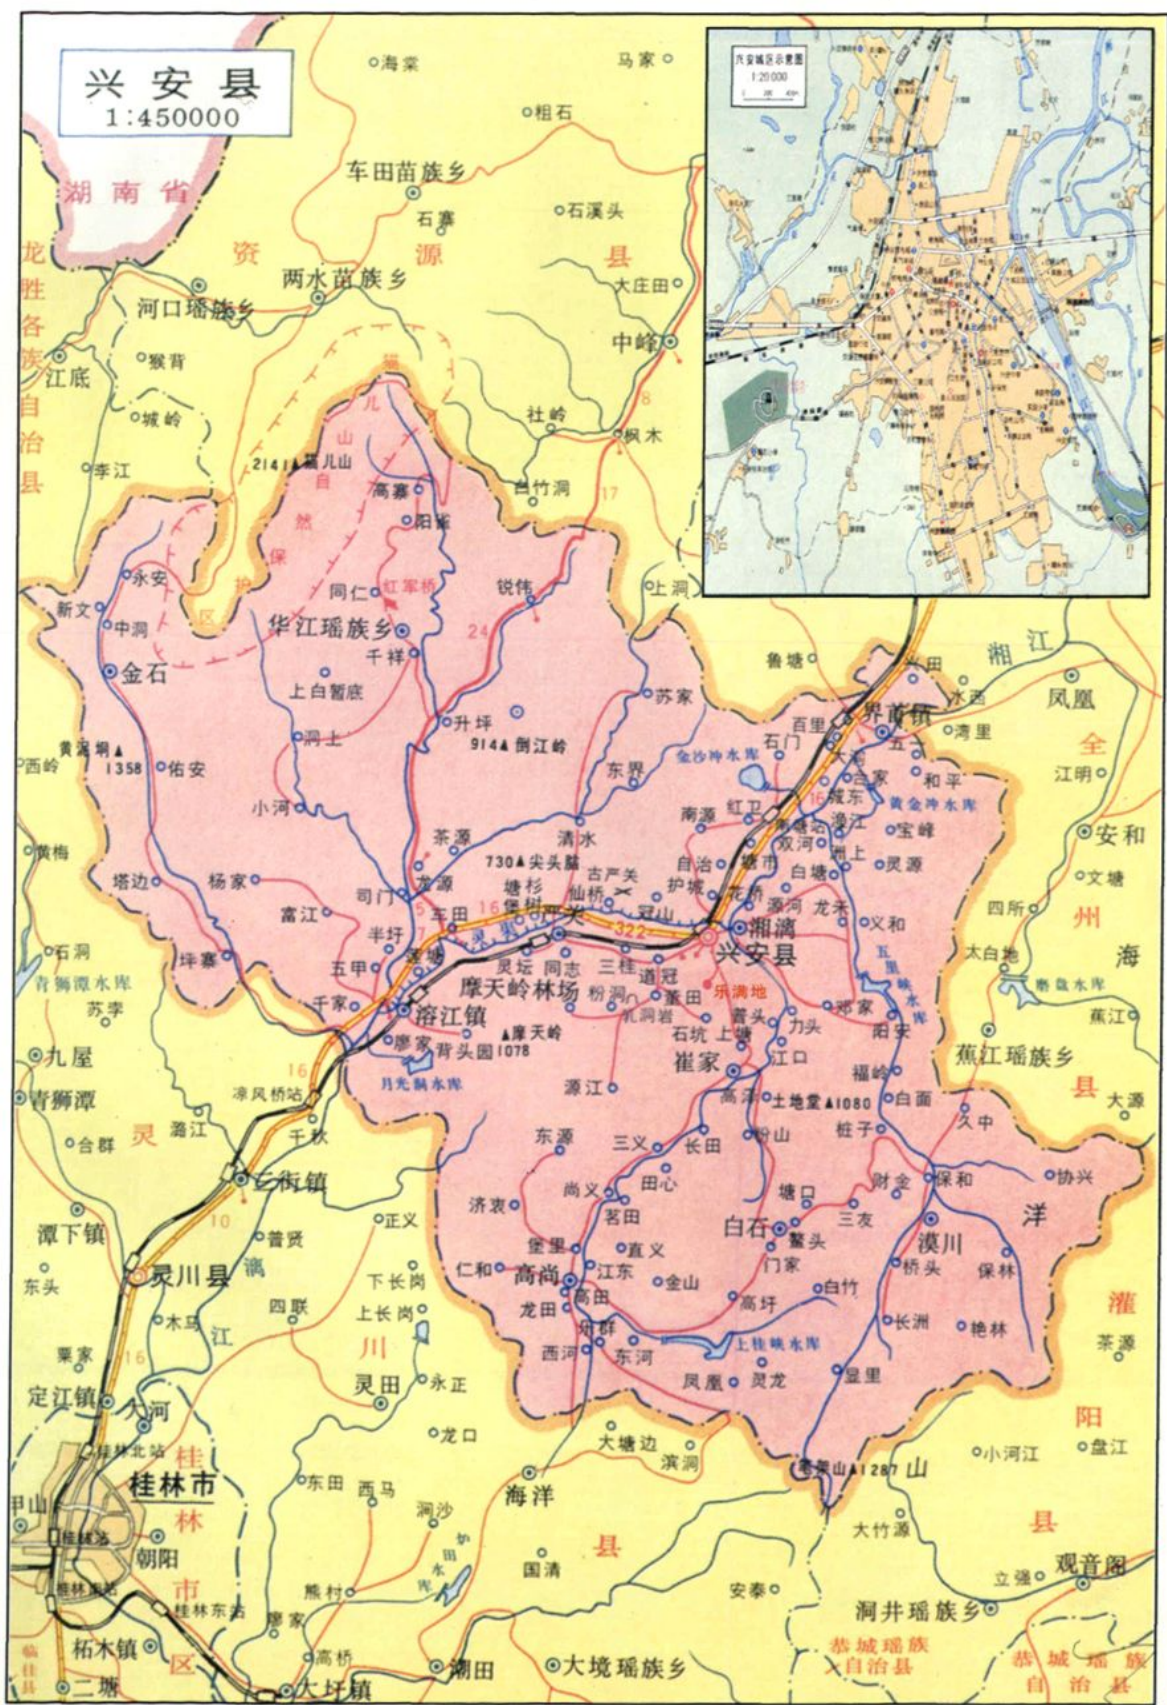

# 兴安县行政区划图

兴安县土地利用总体规划图

兴安县土地利用现状图

广西壮族自治区  
兴安县土地开发整理规划图  
(2001-2010年)

兴安县土地开发整理规划图

广西壮族自治区  
兴安县基本农田保护区分布图  
(1997-2010年)

兴安县基本农田保护区分布图

总库容近1亿立方的五里峡水库排洪壮景